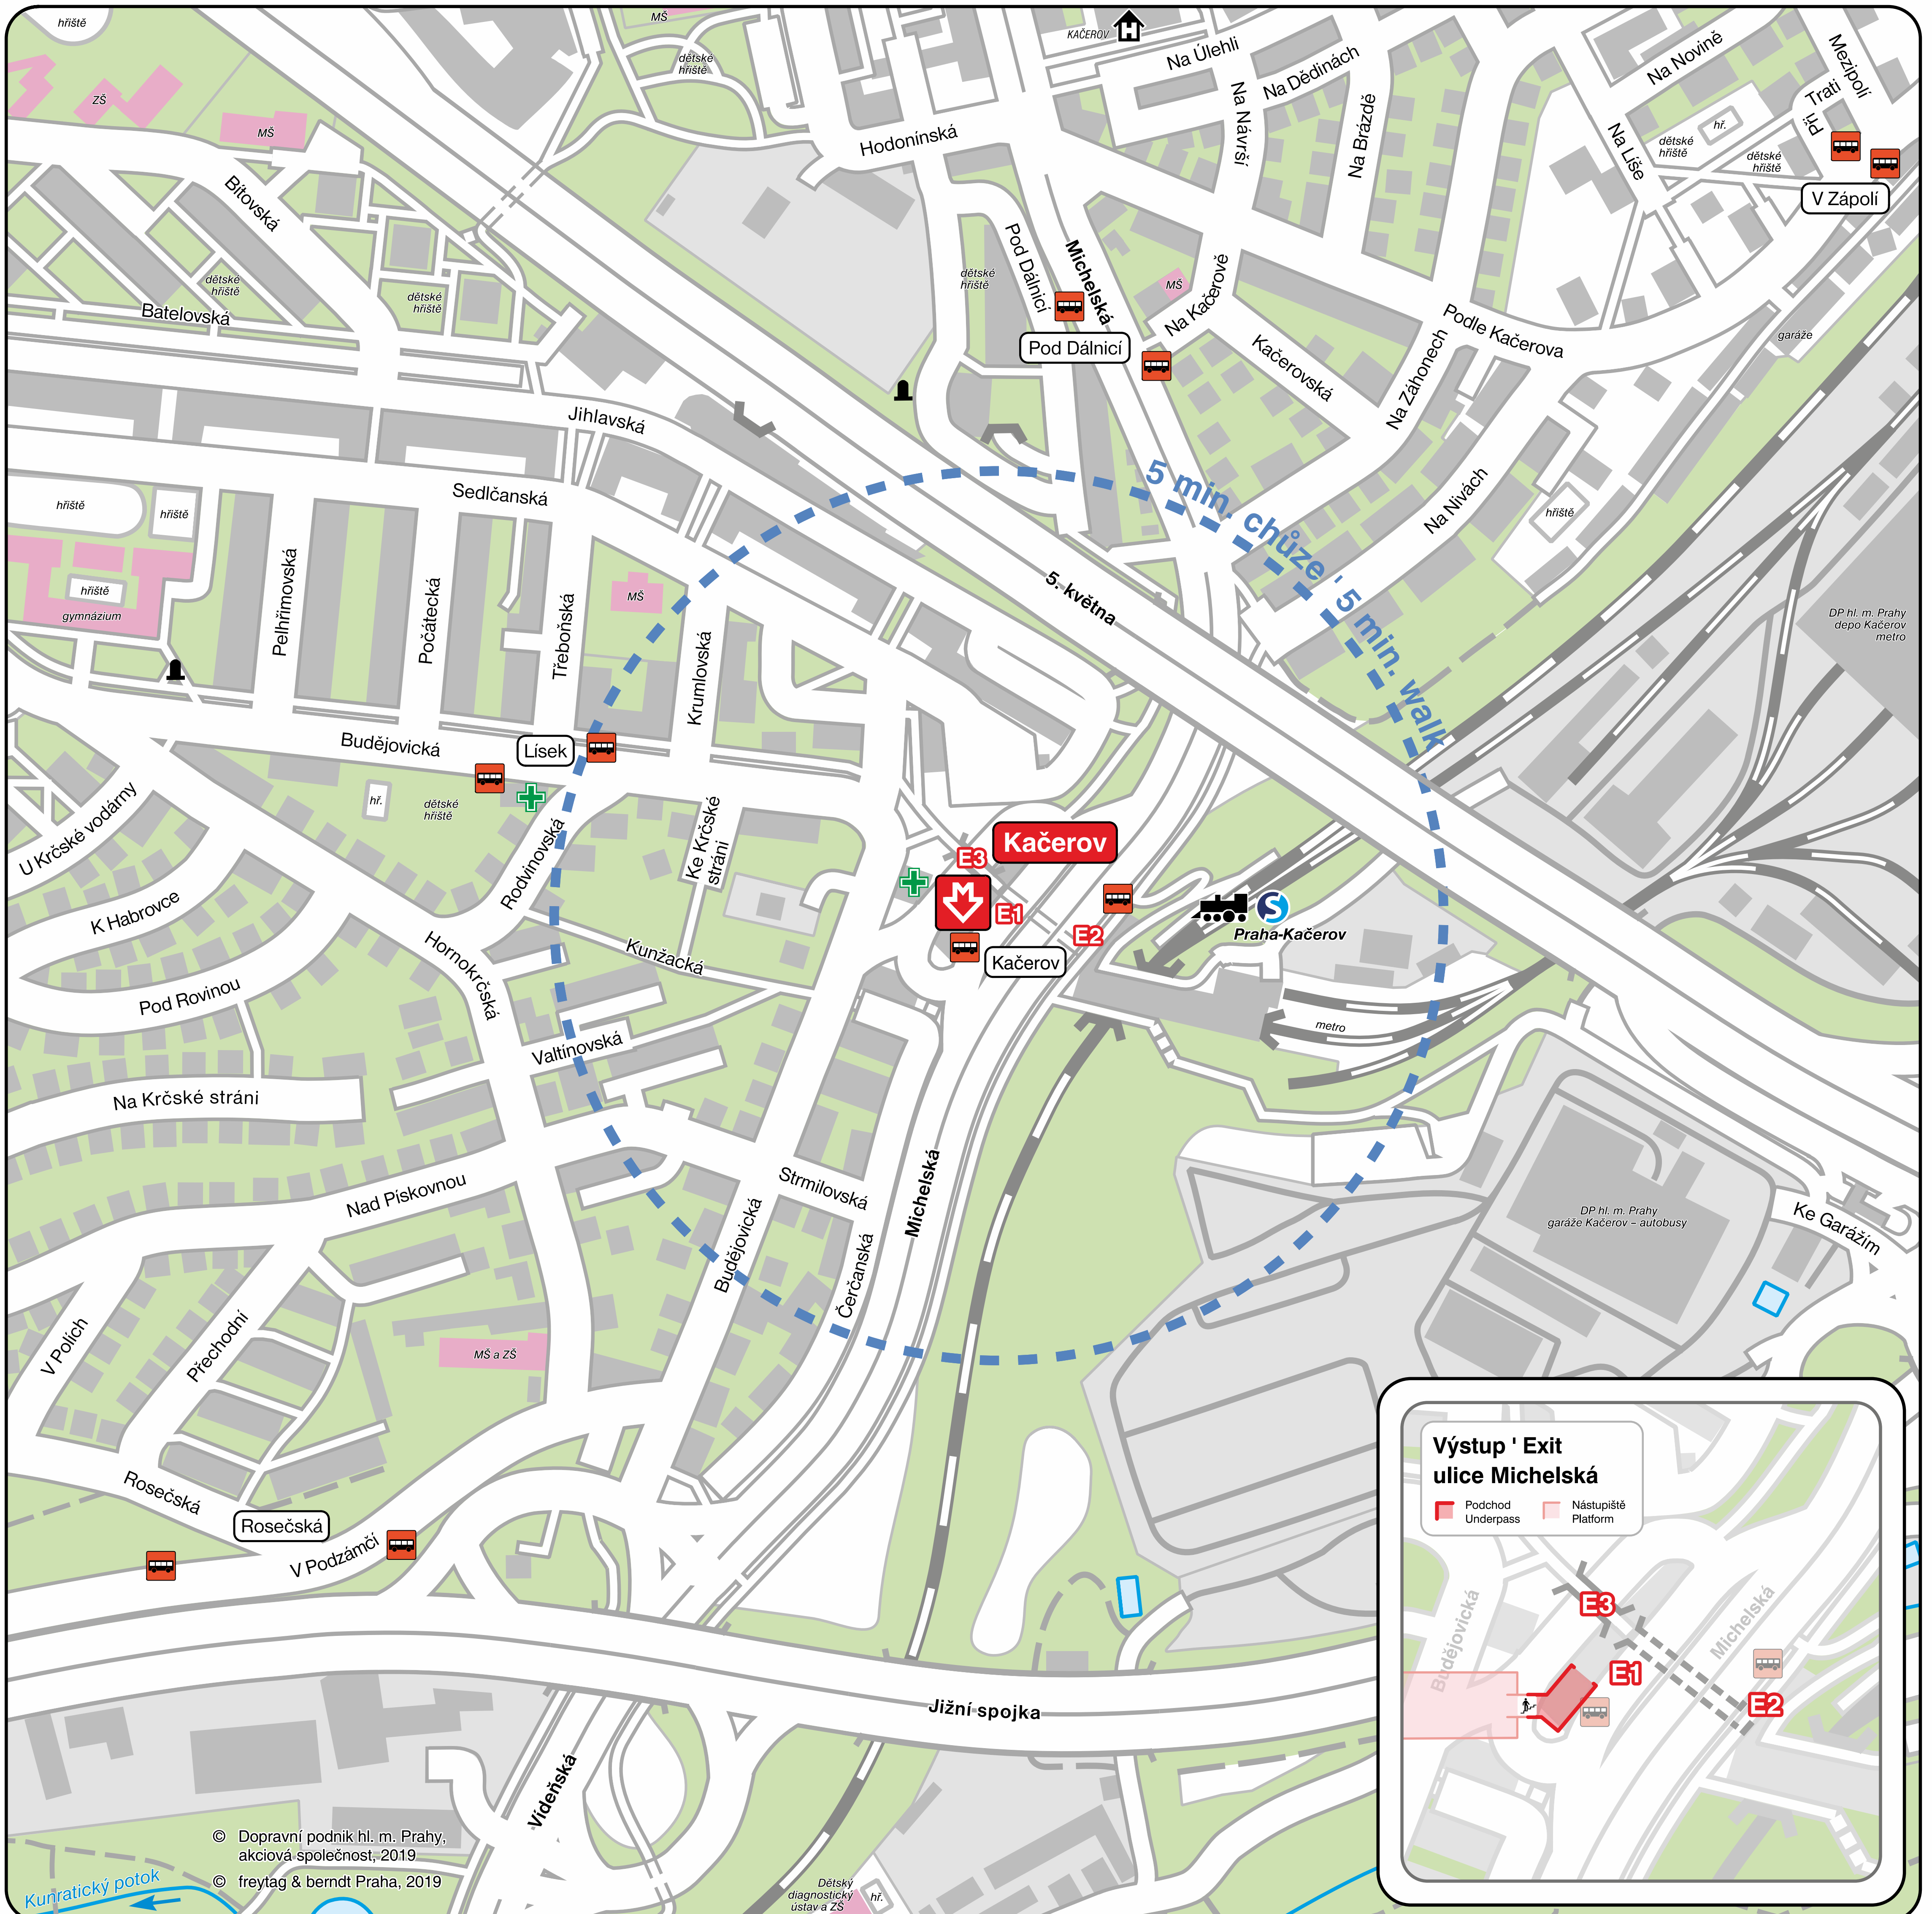

# Okolí stanice metra ' The Metro Station Area Map

## Výstup ' Exit

- ➔ E1–E2 ulice Michelská
- ➔ E3 ulice Budějovická

- |   |                                       |                                      |                     |                      |                                     |
|---|---------------------------------------|--------------------------------------|---------------------|----------------------|-------------------------------------|
| Stanice metra (vstup, výstup)<br>Metro station (entrance, exit) | Železniční stanice<br>Railway station | Železniční vlečka<br>Industrial spur | Pomník<br>Monument  | Podchod<br>Underpass | Veřejná budova<br>Public building   |
| Zastávka autobusu<br>Bus stop                                   | Železnice<br>Railway                  | Schody<br>Stairs                     | Lékárna<br>Pharmacy | Hotel<br>Hotel       | Průmyslový areál<br>Industrial area |

## Linky metra ' Metro lines