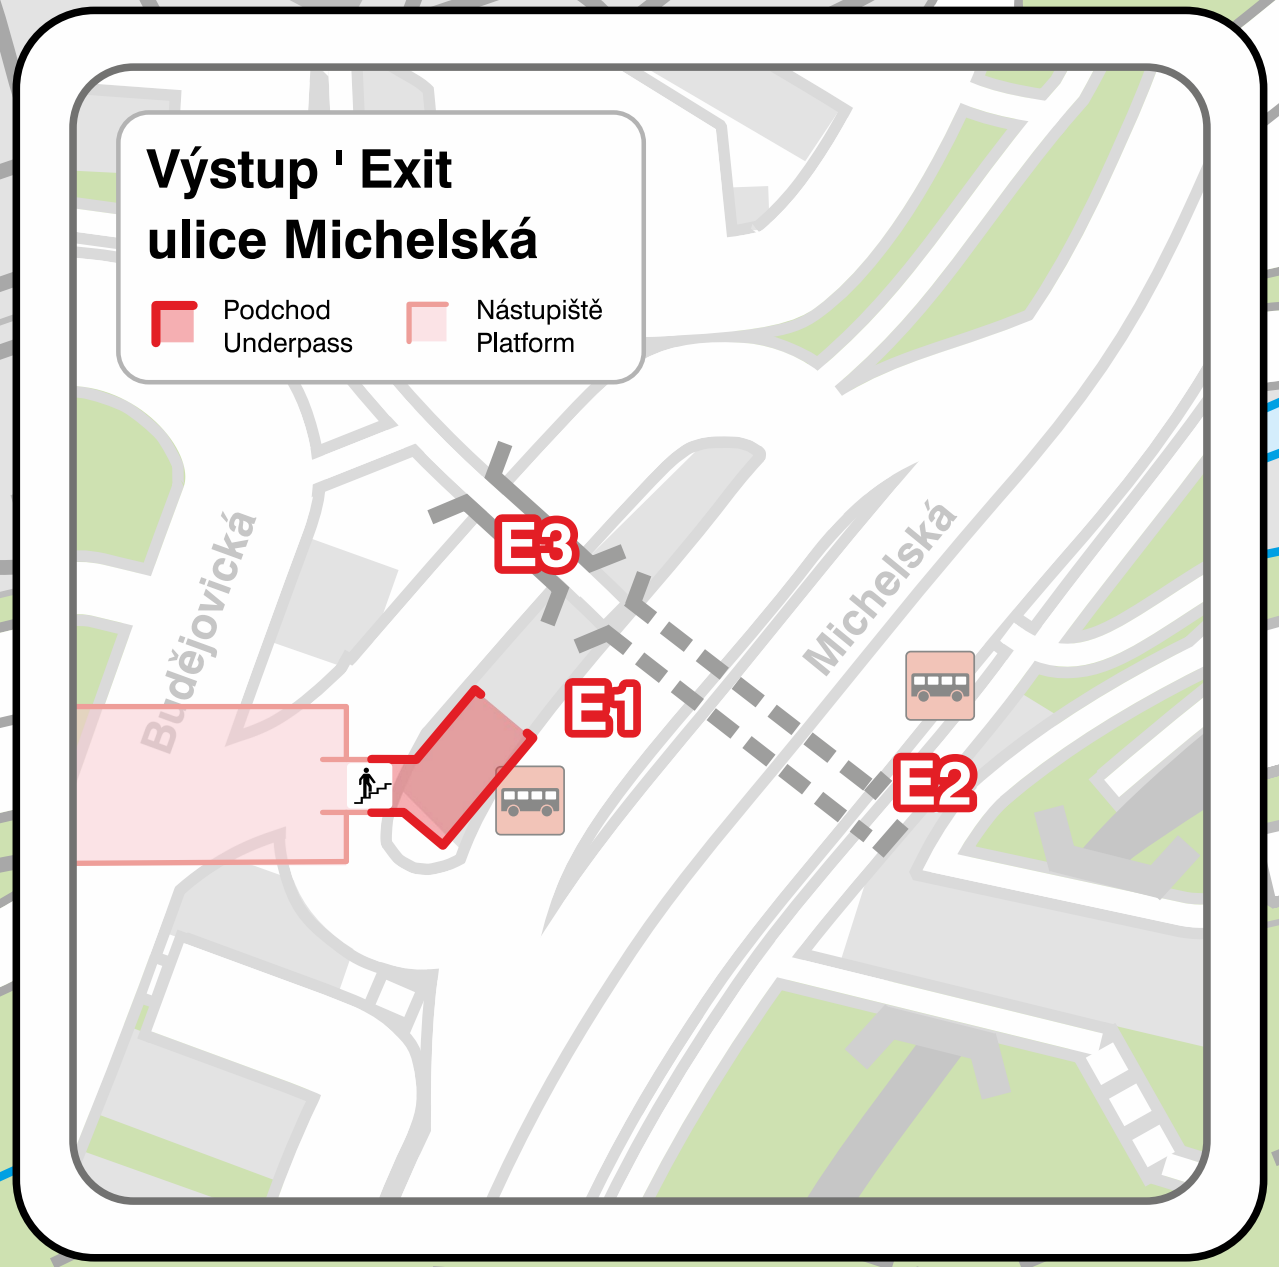

# Okolí stanice metra ' The Metro Station Area Map

## Výstup ' Exit

- ➔ E1–E2 ulice Michelská
- ➔ E3 ulice Budějovická

- |   |                                       |                                      |                     |                      |                                     |
|---|---------------------------------------|--------------------------------------|---------------------|----------------------|-------------------------------------|
| Stanice metra (vstup, výstup)<br>Metro station (entrance, exit) | Železniční stanice<br>Railway station | Železniční vlečka<br>Industrial spur | Pomník<br>Monument  | Podchod<br>Underpass | Veřejná budova<br>Public building   |
| Zastávka autobusu<br>Bus stop                                   | Železnice<br>Railway                  | Schody<br>Stairs                     | Lékárna<br>Pharmacy | Hotel<br>Hotel       | Průmyslový areál<br>Industrial area |

## Linky metra ' Metro lines