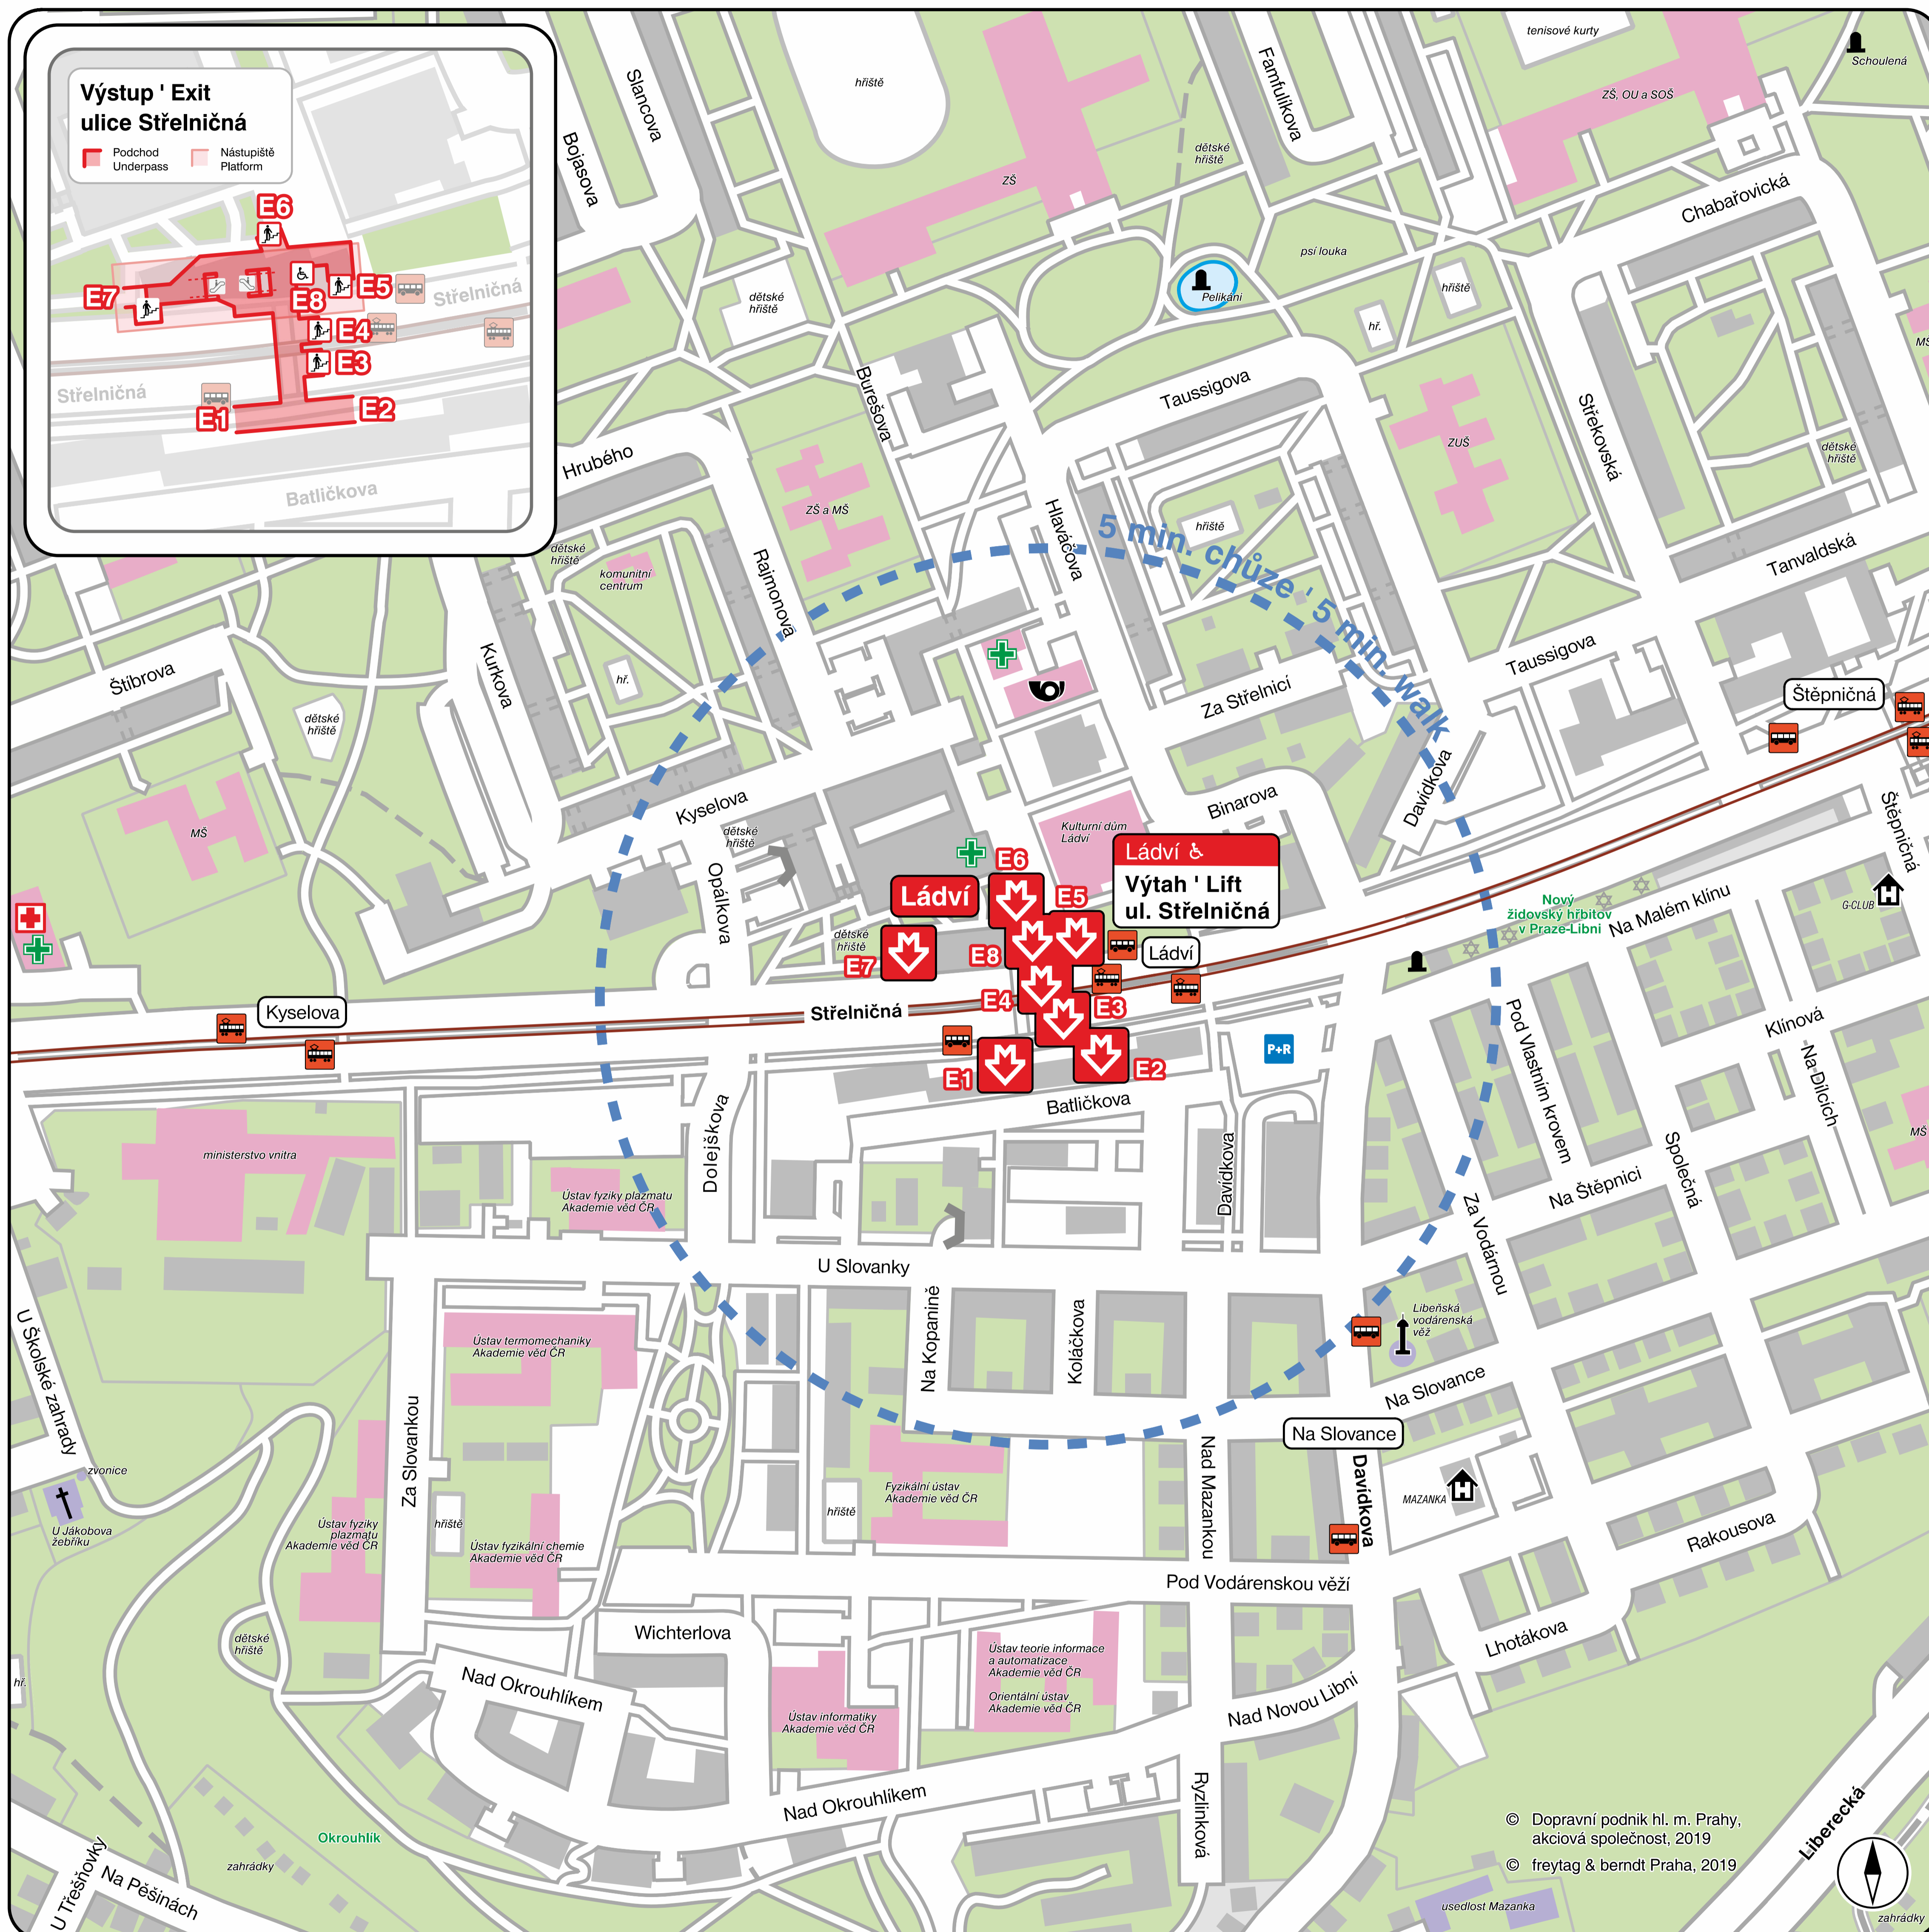

Okolí stanice metra ' The Metro Station Area Map

Ládví

Výstup ' Exit

- E1–E5, E8 ulice Střelničná (E8)
- E6 ulice Burešova
- E7 ulice Kyselova

© Dopravní podnik hl. m. Prahy, akciová společnost, 2019
© freytag & berndt Praha, 2019

- | | | | | | | | |
|---|--|-----------------------------------|--|---|--------------------------------------|-------------------------------------|---------------------------------------|
| | Tramvajová trať
Tram line | Kostel; věž
Church; tower | Zdravotnické zařízení
Medical service | Pošta; koupaliště
Post office; public bath | Schody; podchod
Stairs; underpass | Židovský hřbitov
Jewish cemetery | Veřejná budova
Public building |
| Stanice metra (vstup, výstup)
Metro station (entrance, exit) | Zastávka tramvaje; autobusu
Tram stop; bus stop | Pomník, socha
Monument, statue | Lékárna
Pharmacy | Hotel; parkoviště P+R
Hotel; parking P+R | Pasáž
Passage | Průmyslový areál
Industrial area | Významný objekt
Object of interest |

Linky metra ' Metro lines

Dopravní podnik hlavního města Prahy