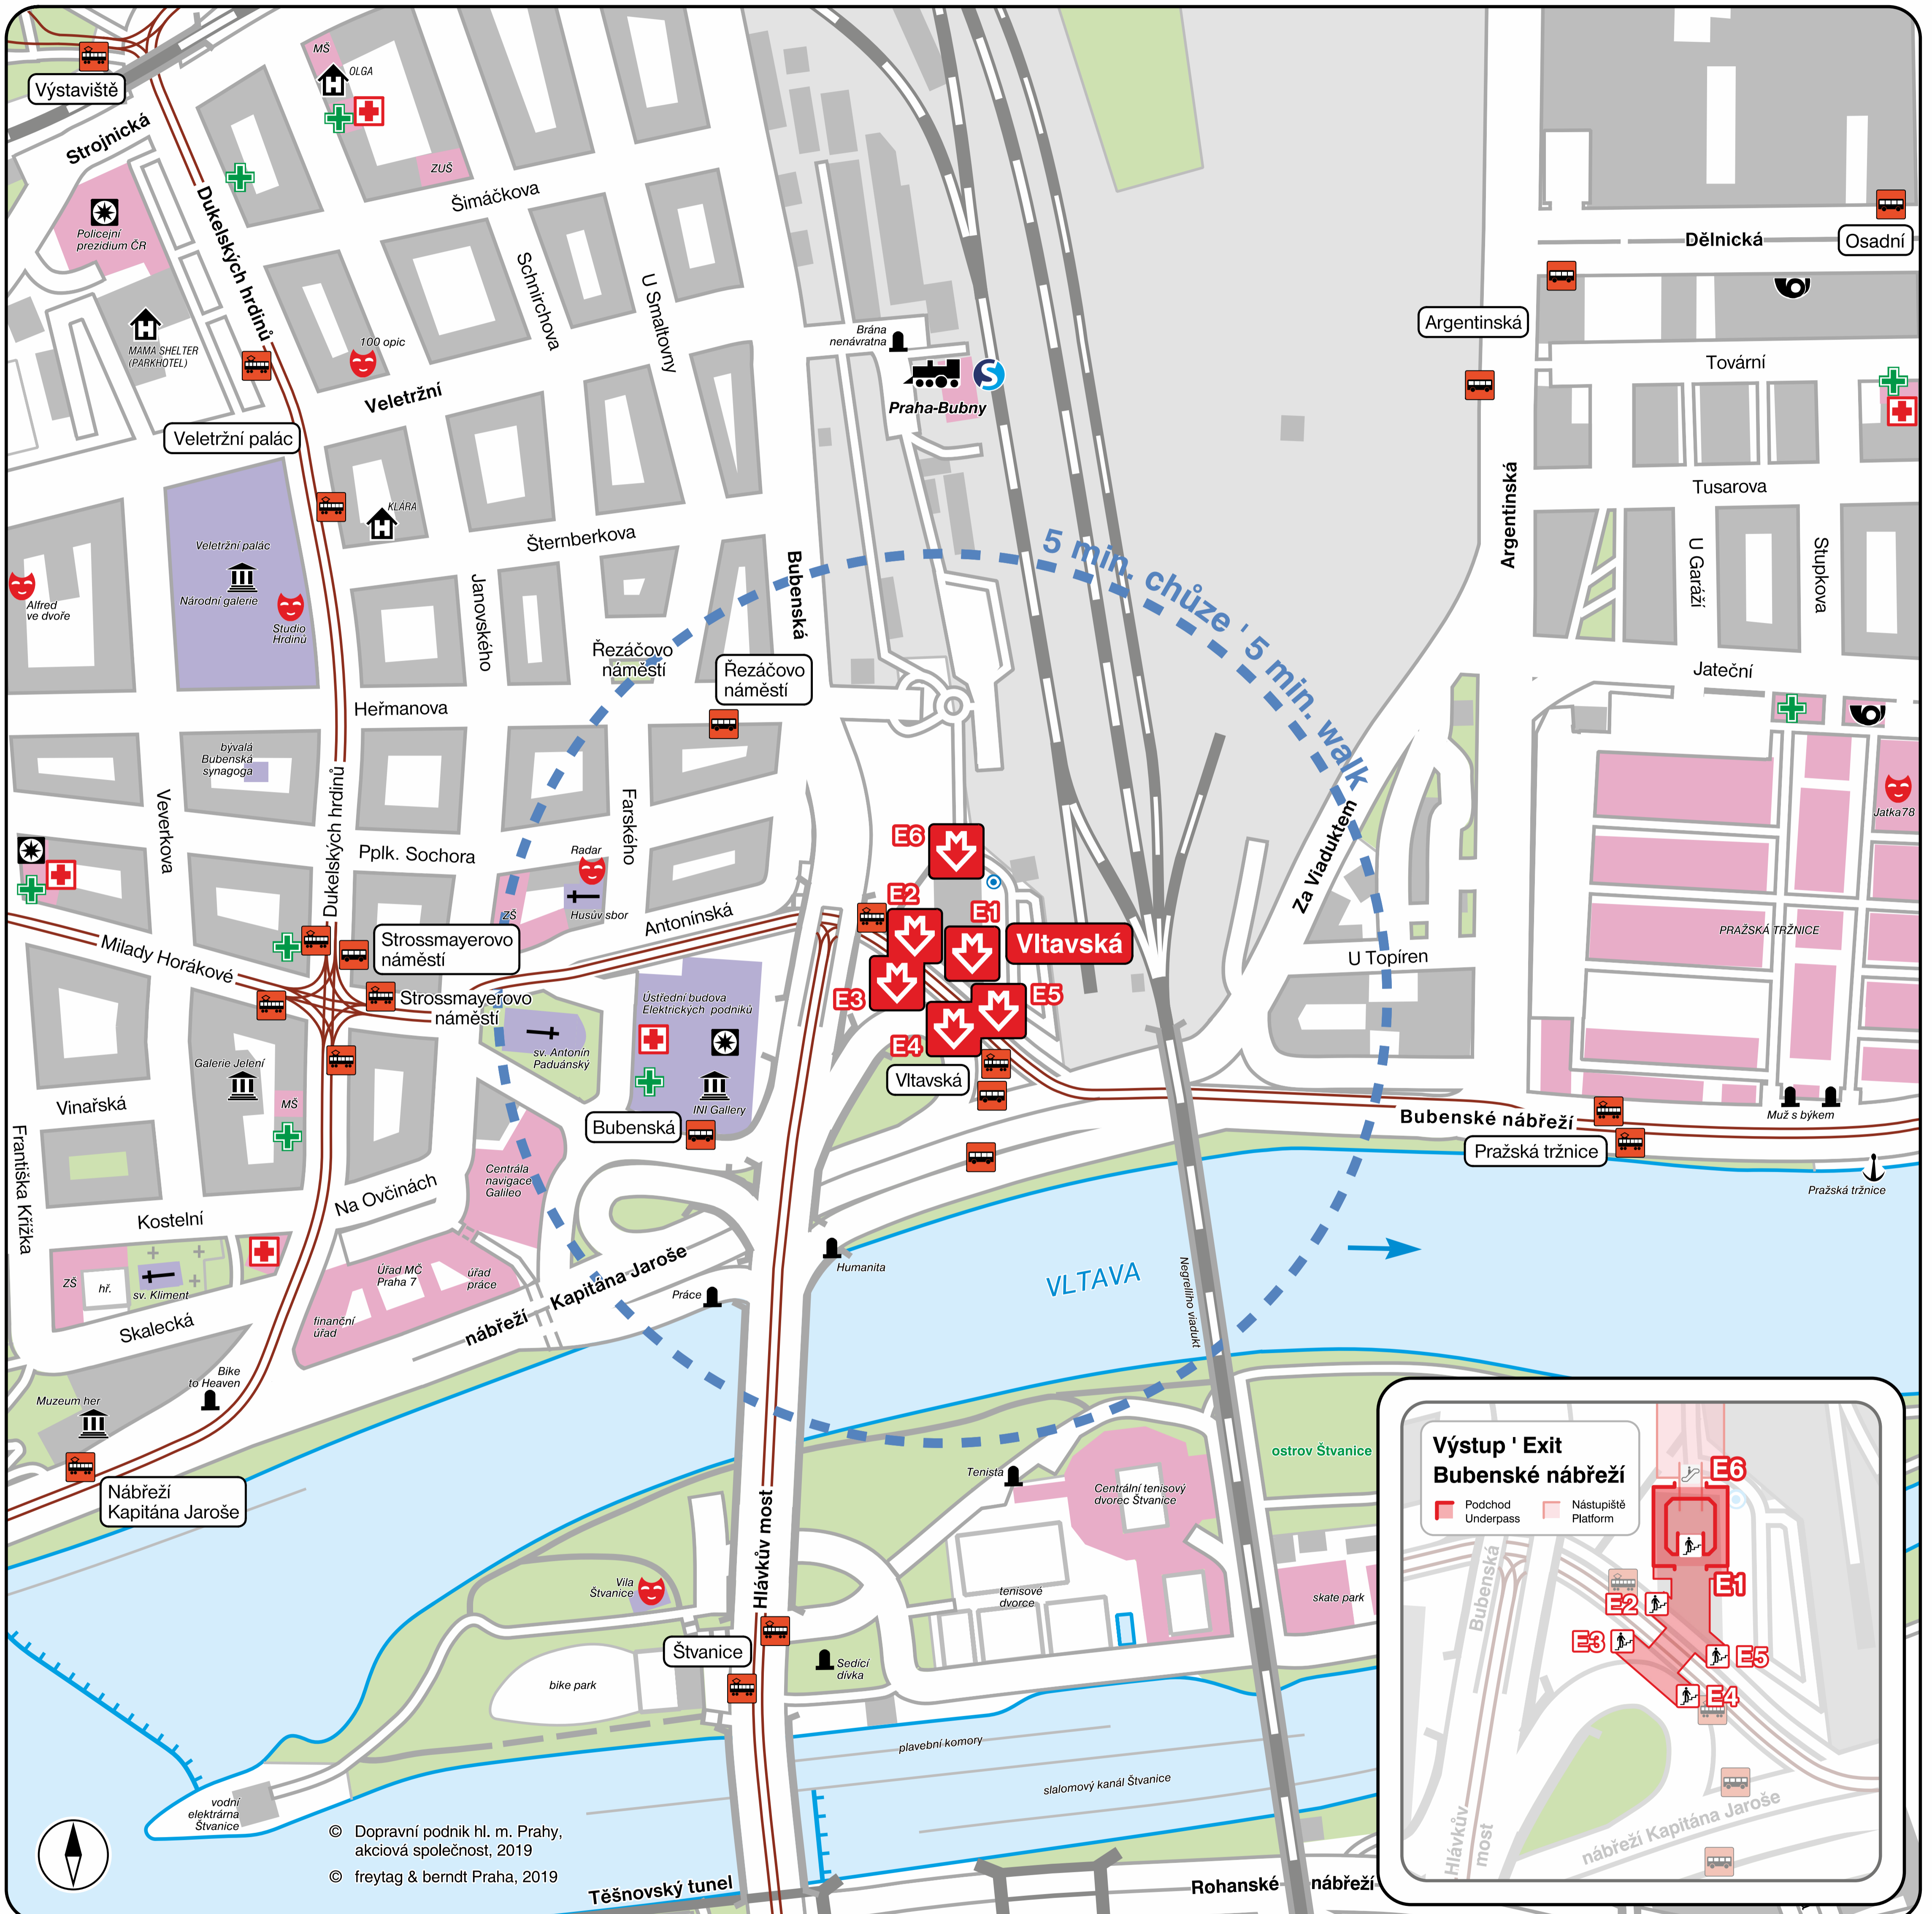

Okolí stanice metra ' The Metro Station Area Map

Vltavská

Výstup ' Exit

↻ E1-E6 Bubenské nábřeží (E4 ♿)

0 100 200 m

- | | | | | | | |
|---|--|--|---|---|---|--|
| Stanice metra (vstup, výstup)
Metro station (entrance, exit) | Zastávka tramvaje; autobusu
Tram stop; bus stop | Tramvajová trať
Tram line | Jez; podchod; železnice
Weir; underpass; railway | Kostel; pomník; hřbitov
Church; monument; cemetery | Zdravotnické zařízení; lékárna; pošta
Medical service; pharmacy; post office | Policie; veřejná budova
Police; public building |
| Železniční stanice
Railway station | Divadlo; muzeum; galerie
Theatre; museum; art gallery | Přístaviště; kašna; pasáž; průchod
Landing place; fountain; passage | Hotel; významný objekt
Hotel; object of interest | | | |

Linky metra ' Metro lines