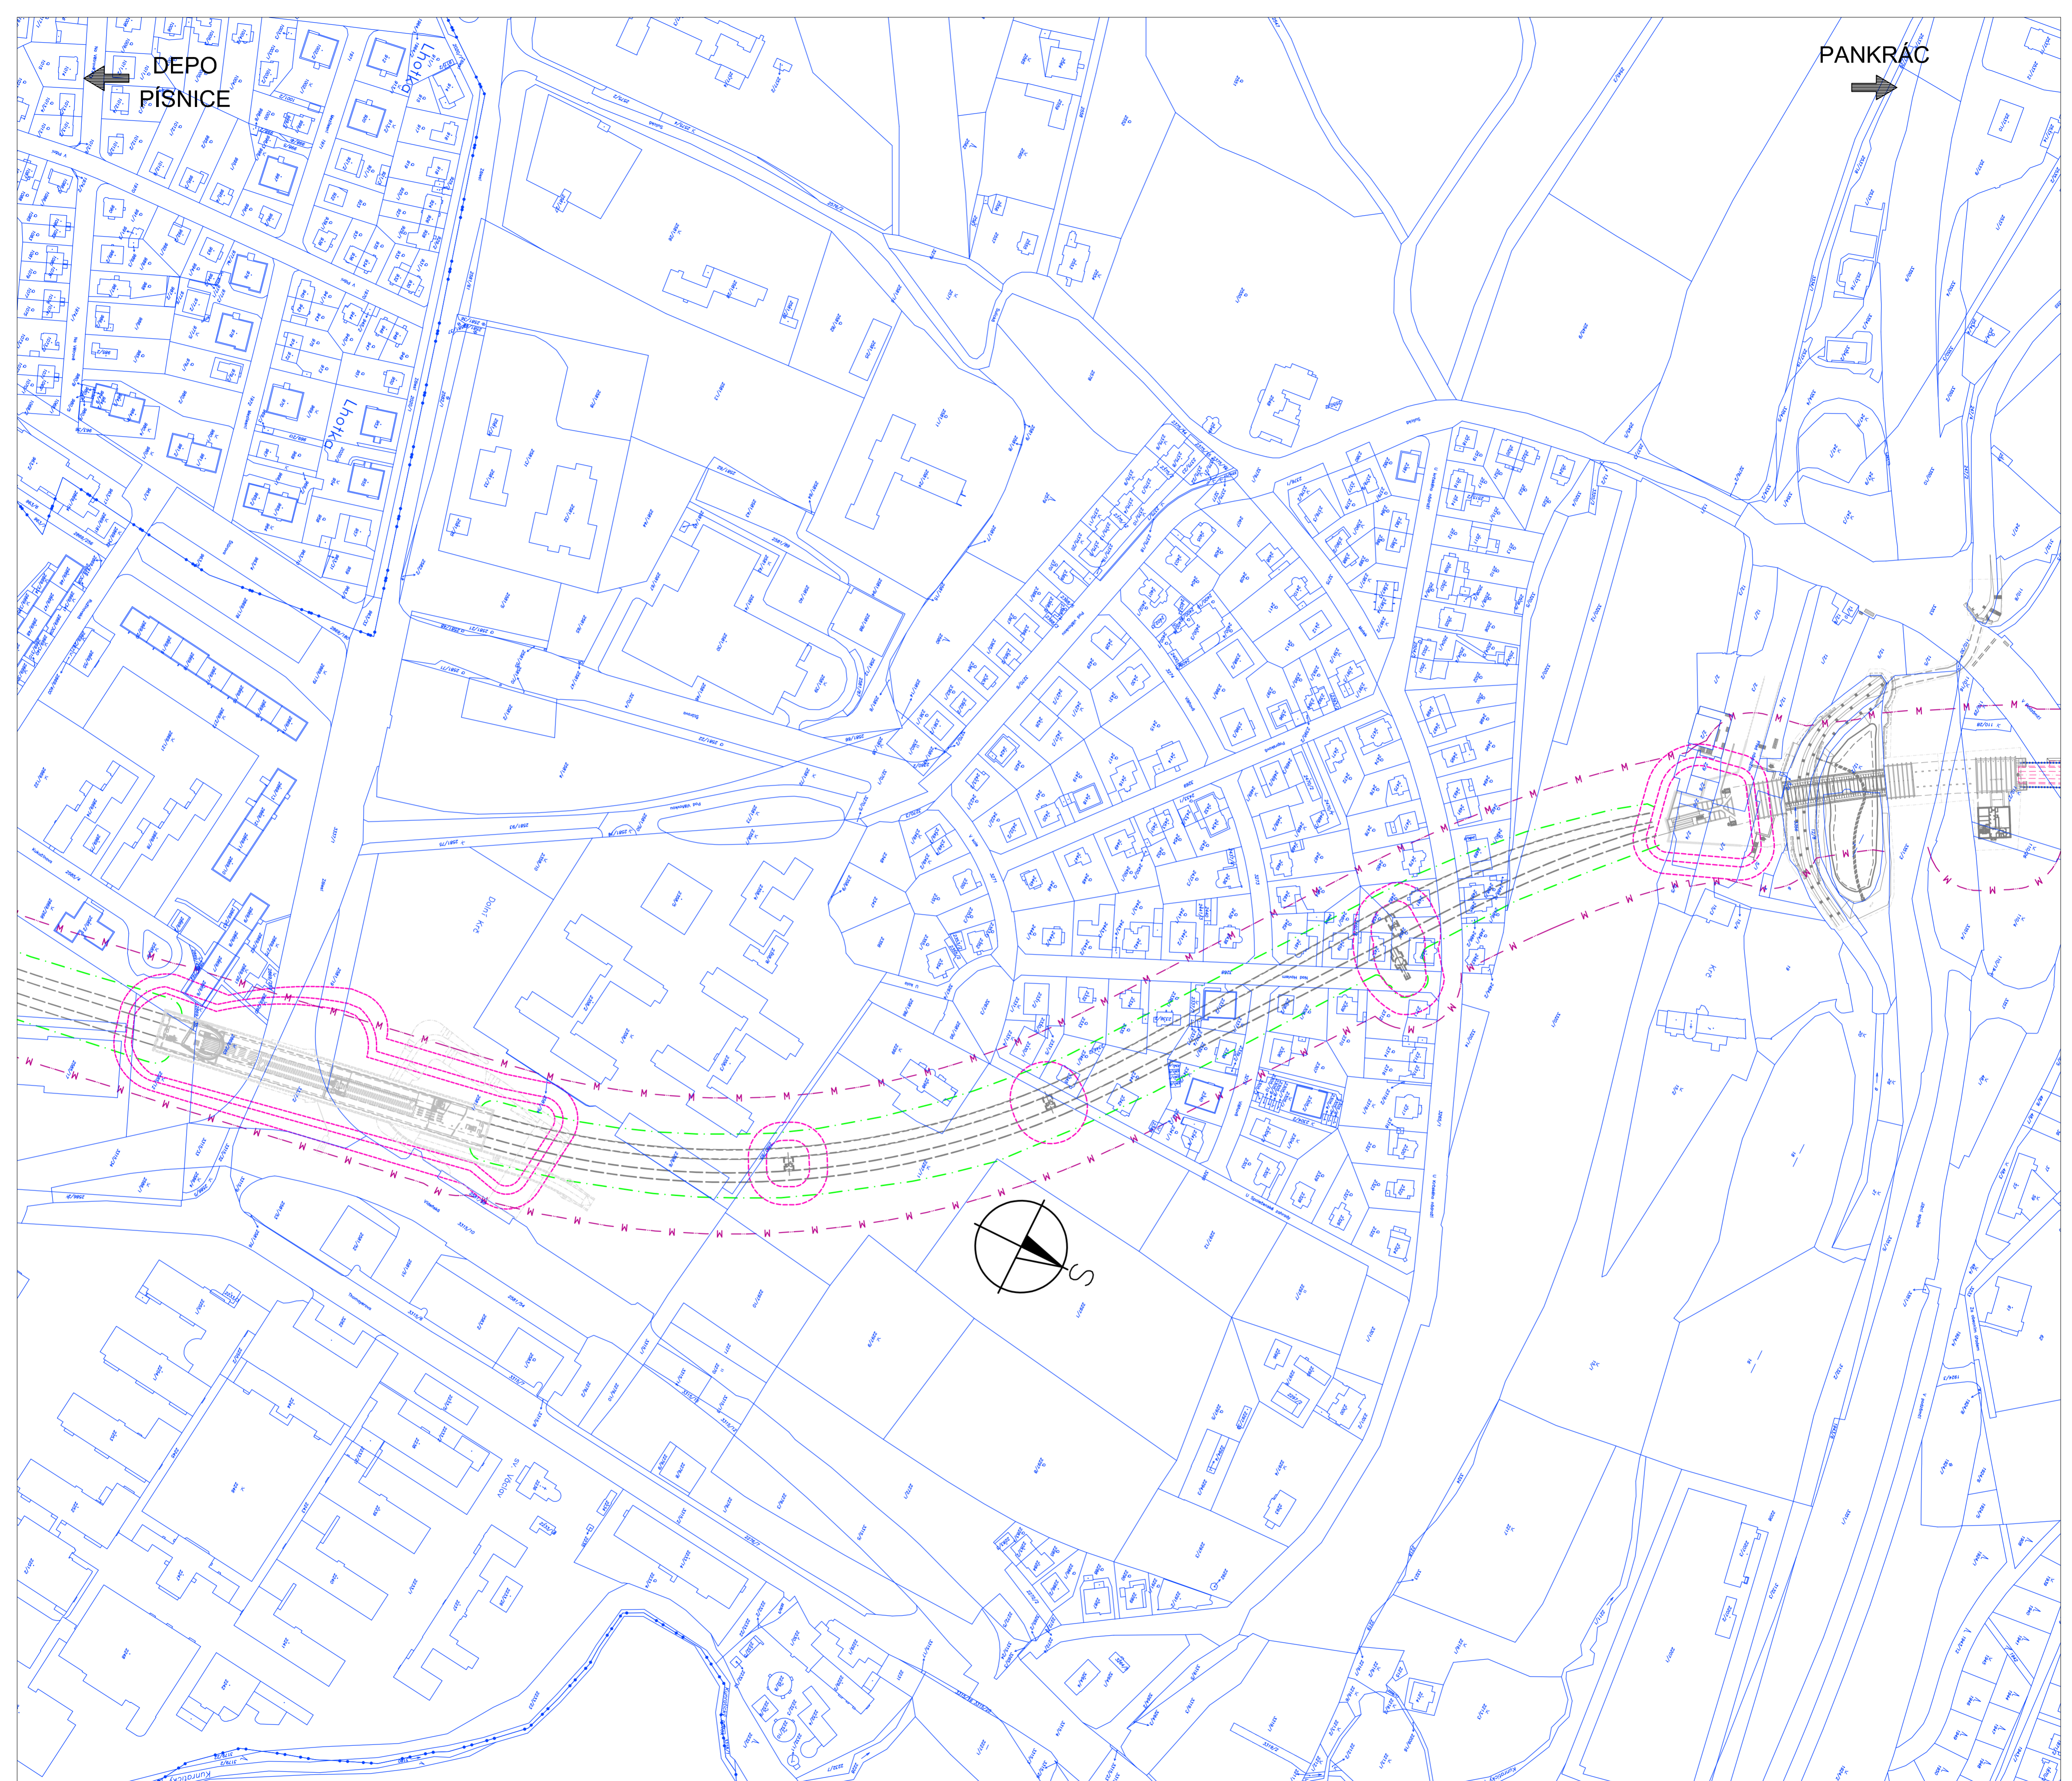

DEPO
PÍSNICE

PANKRÁC

Legenda :

- | | | | |
|--|-----------------------------|---|------------------|
|  | Zóna deformačného ovlivnení |  | Stavební objekty |
|  | Isoseisty - ražené objekty |  | Katastr |
|  | Ochranné pásmo metra | | |

Úsek Nádraží Krč - Nemocnice Krč

Měřítko 1:5000

Datum: 08/2020