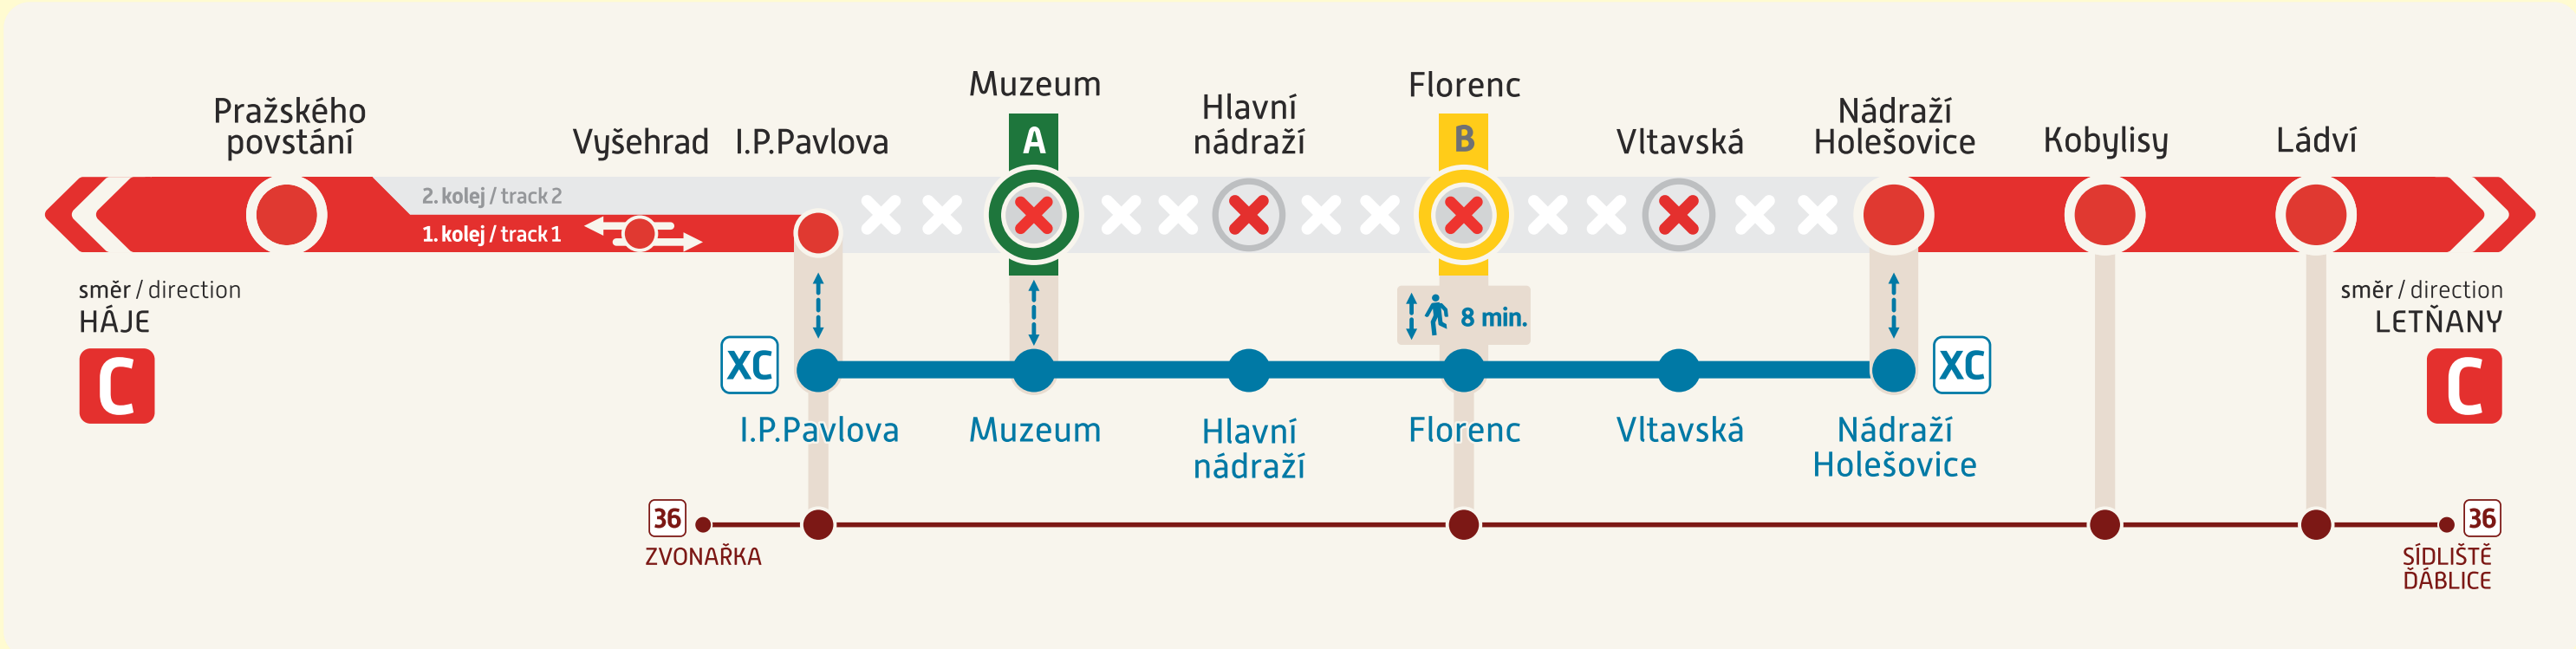

# I. P. Pavlova – Nádraží Holešovice

**Od pátku 29. 3. 2024  
do pondělí 1. 4. 2024  
oprava trati**

From Friday, 29 March 2024  
until Monday, 1 April 2024  
repair of the train track

**Náhradní BUS doprava**  
/ Replacement bus service:

denní provoz / daytime operation

**XC** I. P. PAVLOVA –  
Muzeum – Hlavní nádraží  
– Florenc – Vltavská  
– **NÁDRAŽÍ HOLEŠOVICE**

**Alternativní náhradní TRAM doprava**  
/ Alternative replacement tram service:

denní provoz / daytime operation

**36** ZVONARŇKA – I. P. Pavlova –  
– Karlovo náměstí – Václavské  
náměstí – Masarykovo  
nádraží – Florenc –  
Palmovka – Kobylisy –  
Ládví – SÍDLIŠTĚ ĎÁBLICE

Děkujeme Vám za pochopení.  
Thank you for your understanding.