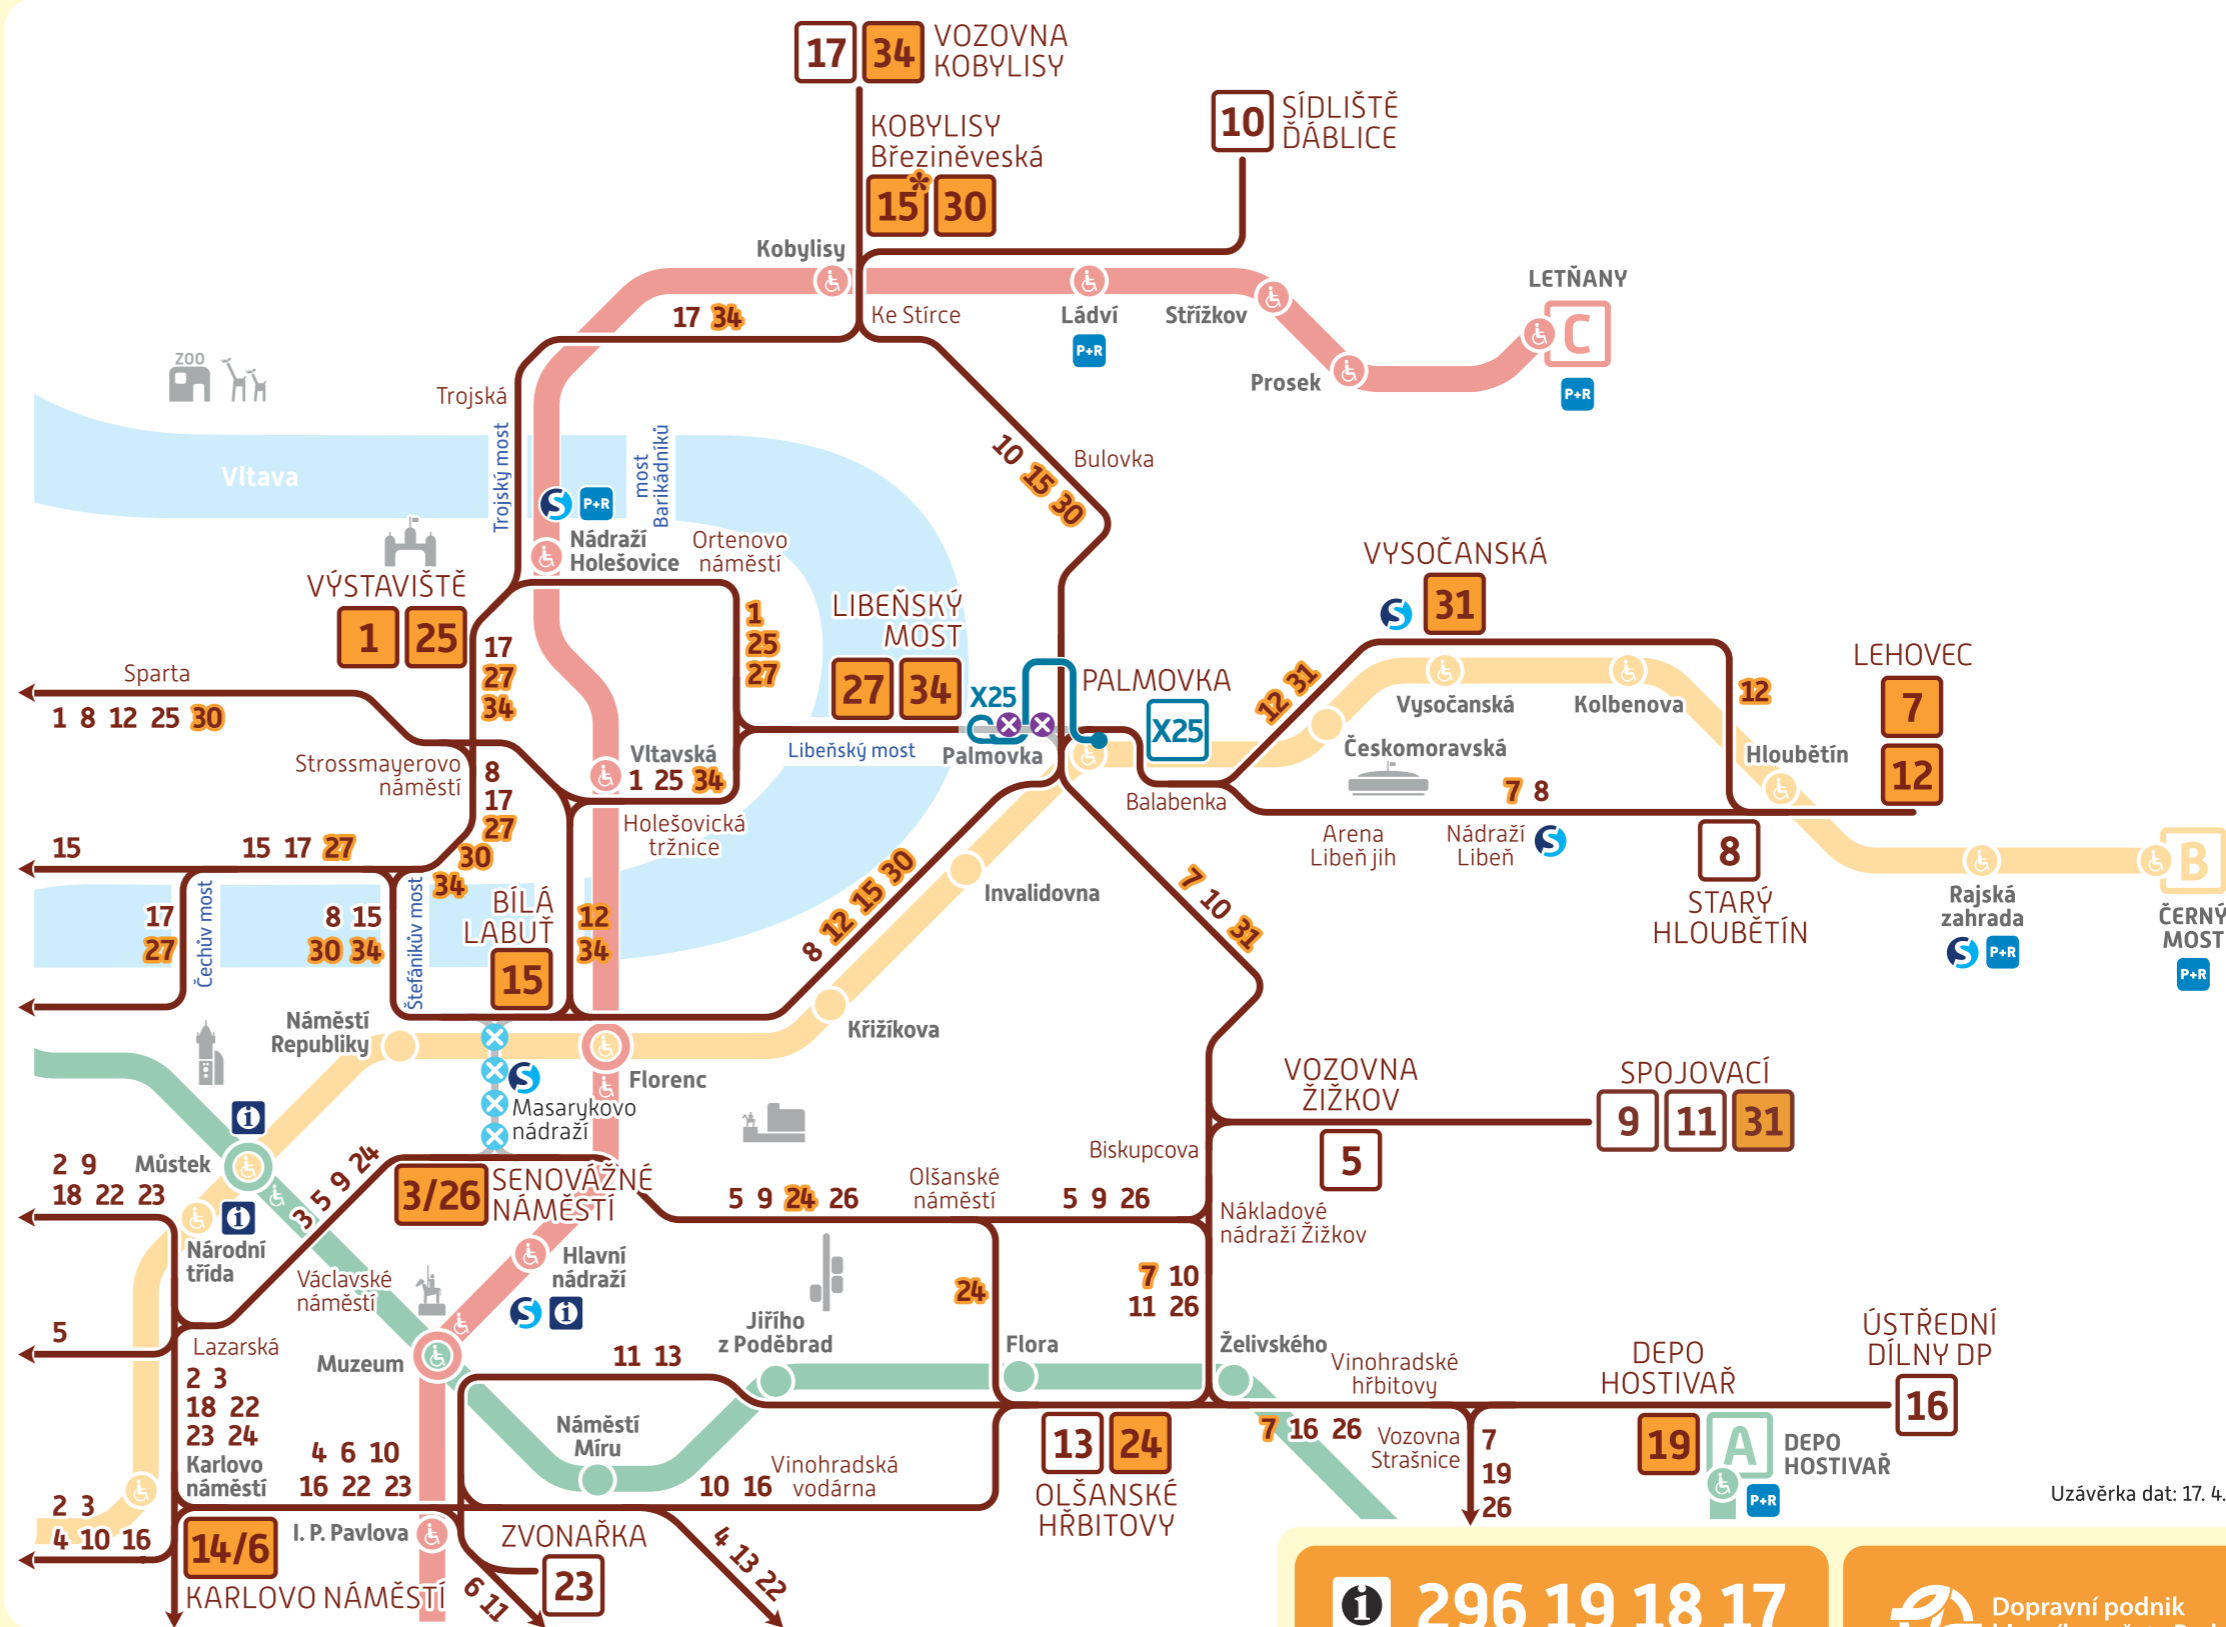

pid

Oblasti Masarykova nádraží a Libeňského mostu

Schéma

TRAMVAJE a METRO denní provoz

Od pondělí
29. 4. 2024
[cca 0:00 hod.]

do soboty
29. 6. 2024
[cca 4:30 hod.]

- 25** — **25** Tramvajová linka
- 27** — **27** Změněná, zavedená a náhradní tramvajová linka
- 3/26** Změna čísla linky v zastávce, cestující nemusí vystupovat
- x x x** Vyloučený úsek
- X25** — **X25** Náhradní autobusová doprava
- A** Linky metra
- 22*** Do takto označených konečných zastávek jezdí pouze vybrané spoje
- 4** **21** Linky provozované pouze v pracovní dny

Uzávěrka dat: 17. 4. 2024

296 19 18 17
www.dpp.cz

Dopravní podnik hlavního města Prahy
pid pražská integrovaná doprava