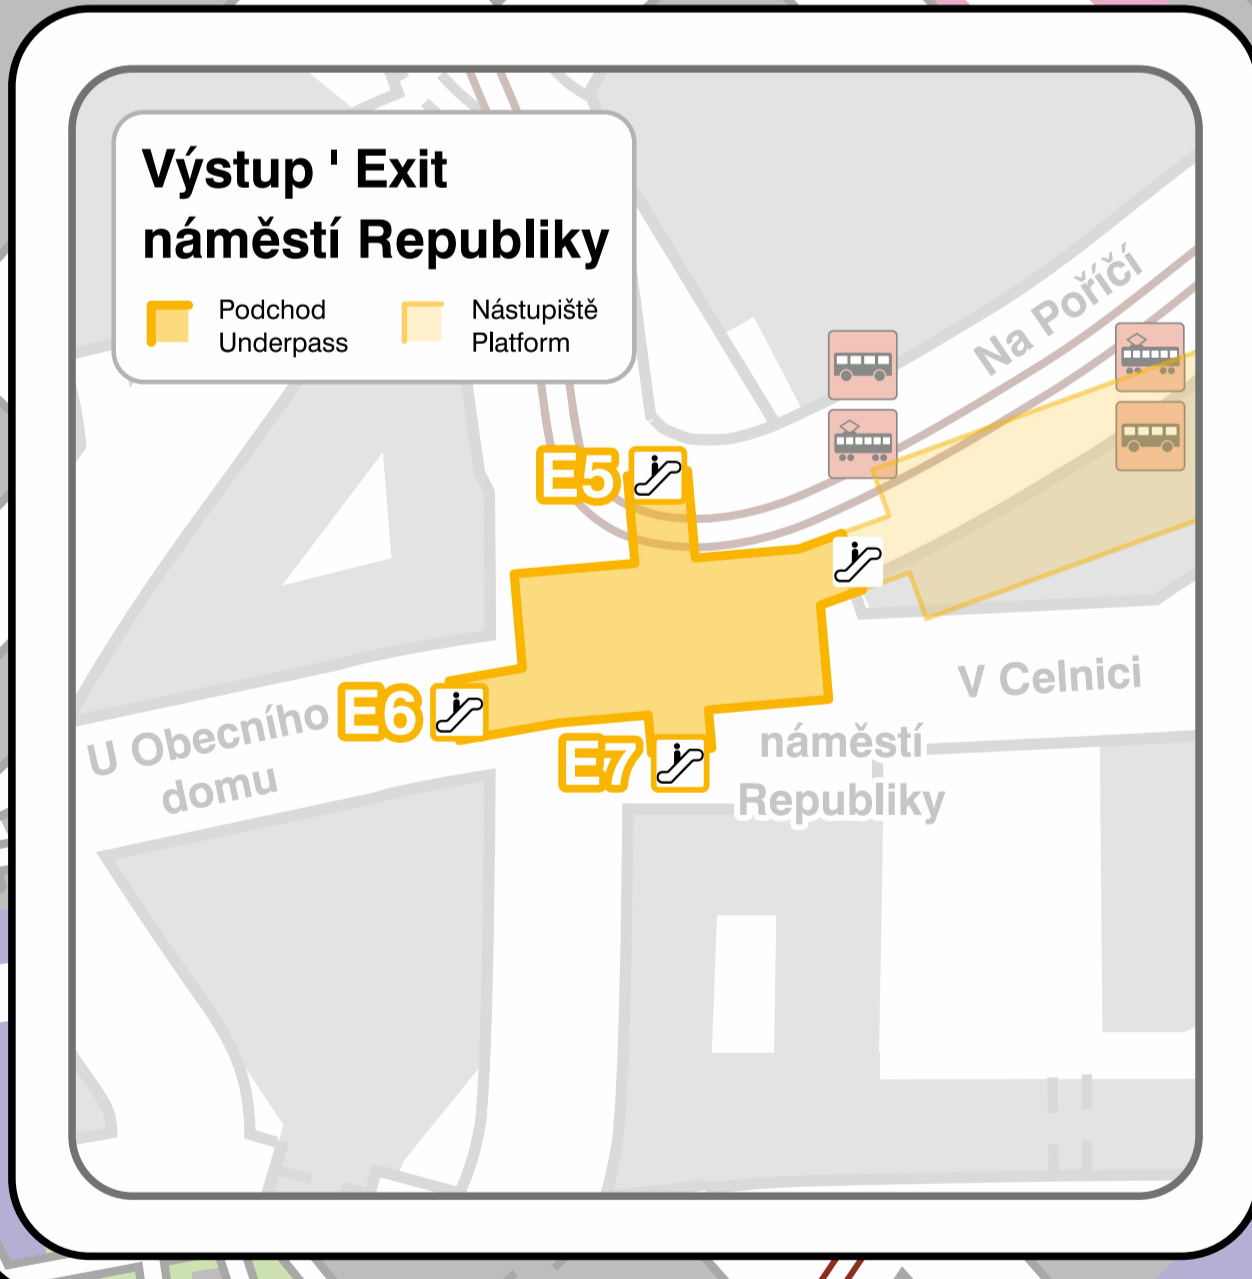

# Okolí stanice metra ' The Metro Station Area Map

## Náměstí Republiky

Výstup ' Exit

- E1-E4 Masarykovo nádraží
- E5-E7 náměstí Republiky

- |  |  |  |   |   |  |
|--|--|--|---|---|--|
| 0 100 200 m  | — Železnice; tramvajová trať<br>Railway; tram line   | ✠ ✠ ✠<br>Kostel; kaple; synagoga<br>Church; chapel; synagogue    | 🎭 🎬 🏰<br>Divadlo; kino; věž<br>Theatre; cinema; tower | 🏥 🏠<br>Zdravotnické zařízení; pasáž<br>Medical service; passage | 👮 🏛️<br>Police; veřejná budova<br>Police; public building  |
| 🚇<br>Stanice metra (vstup, výstup)<br>Metro station (entrance, exit) | 🚏 🚏<br>Zastávka tramvaje; autobusu; infocentrum<br>Tram stop; bus stop; information centre | 🗿 🏛️<br>Pomník; muzeum; galerie<br>Monument; museum; art gallery | 🏠 🏠<br>Lékárna; pošta<br>Pharmacy; post office        | 🗿 🏠<br>Kašna; plavecký bazén<br>Fountain; swimming pool         | 🏠 🏠<br>Hotel; významný objekt<br>Hotel; object of interest |