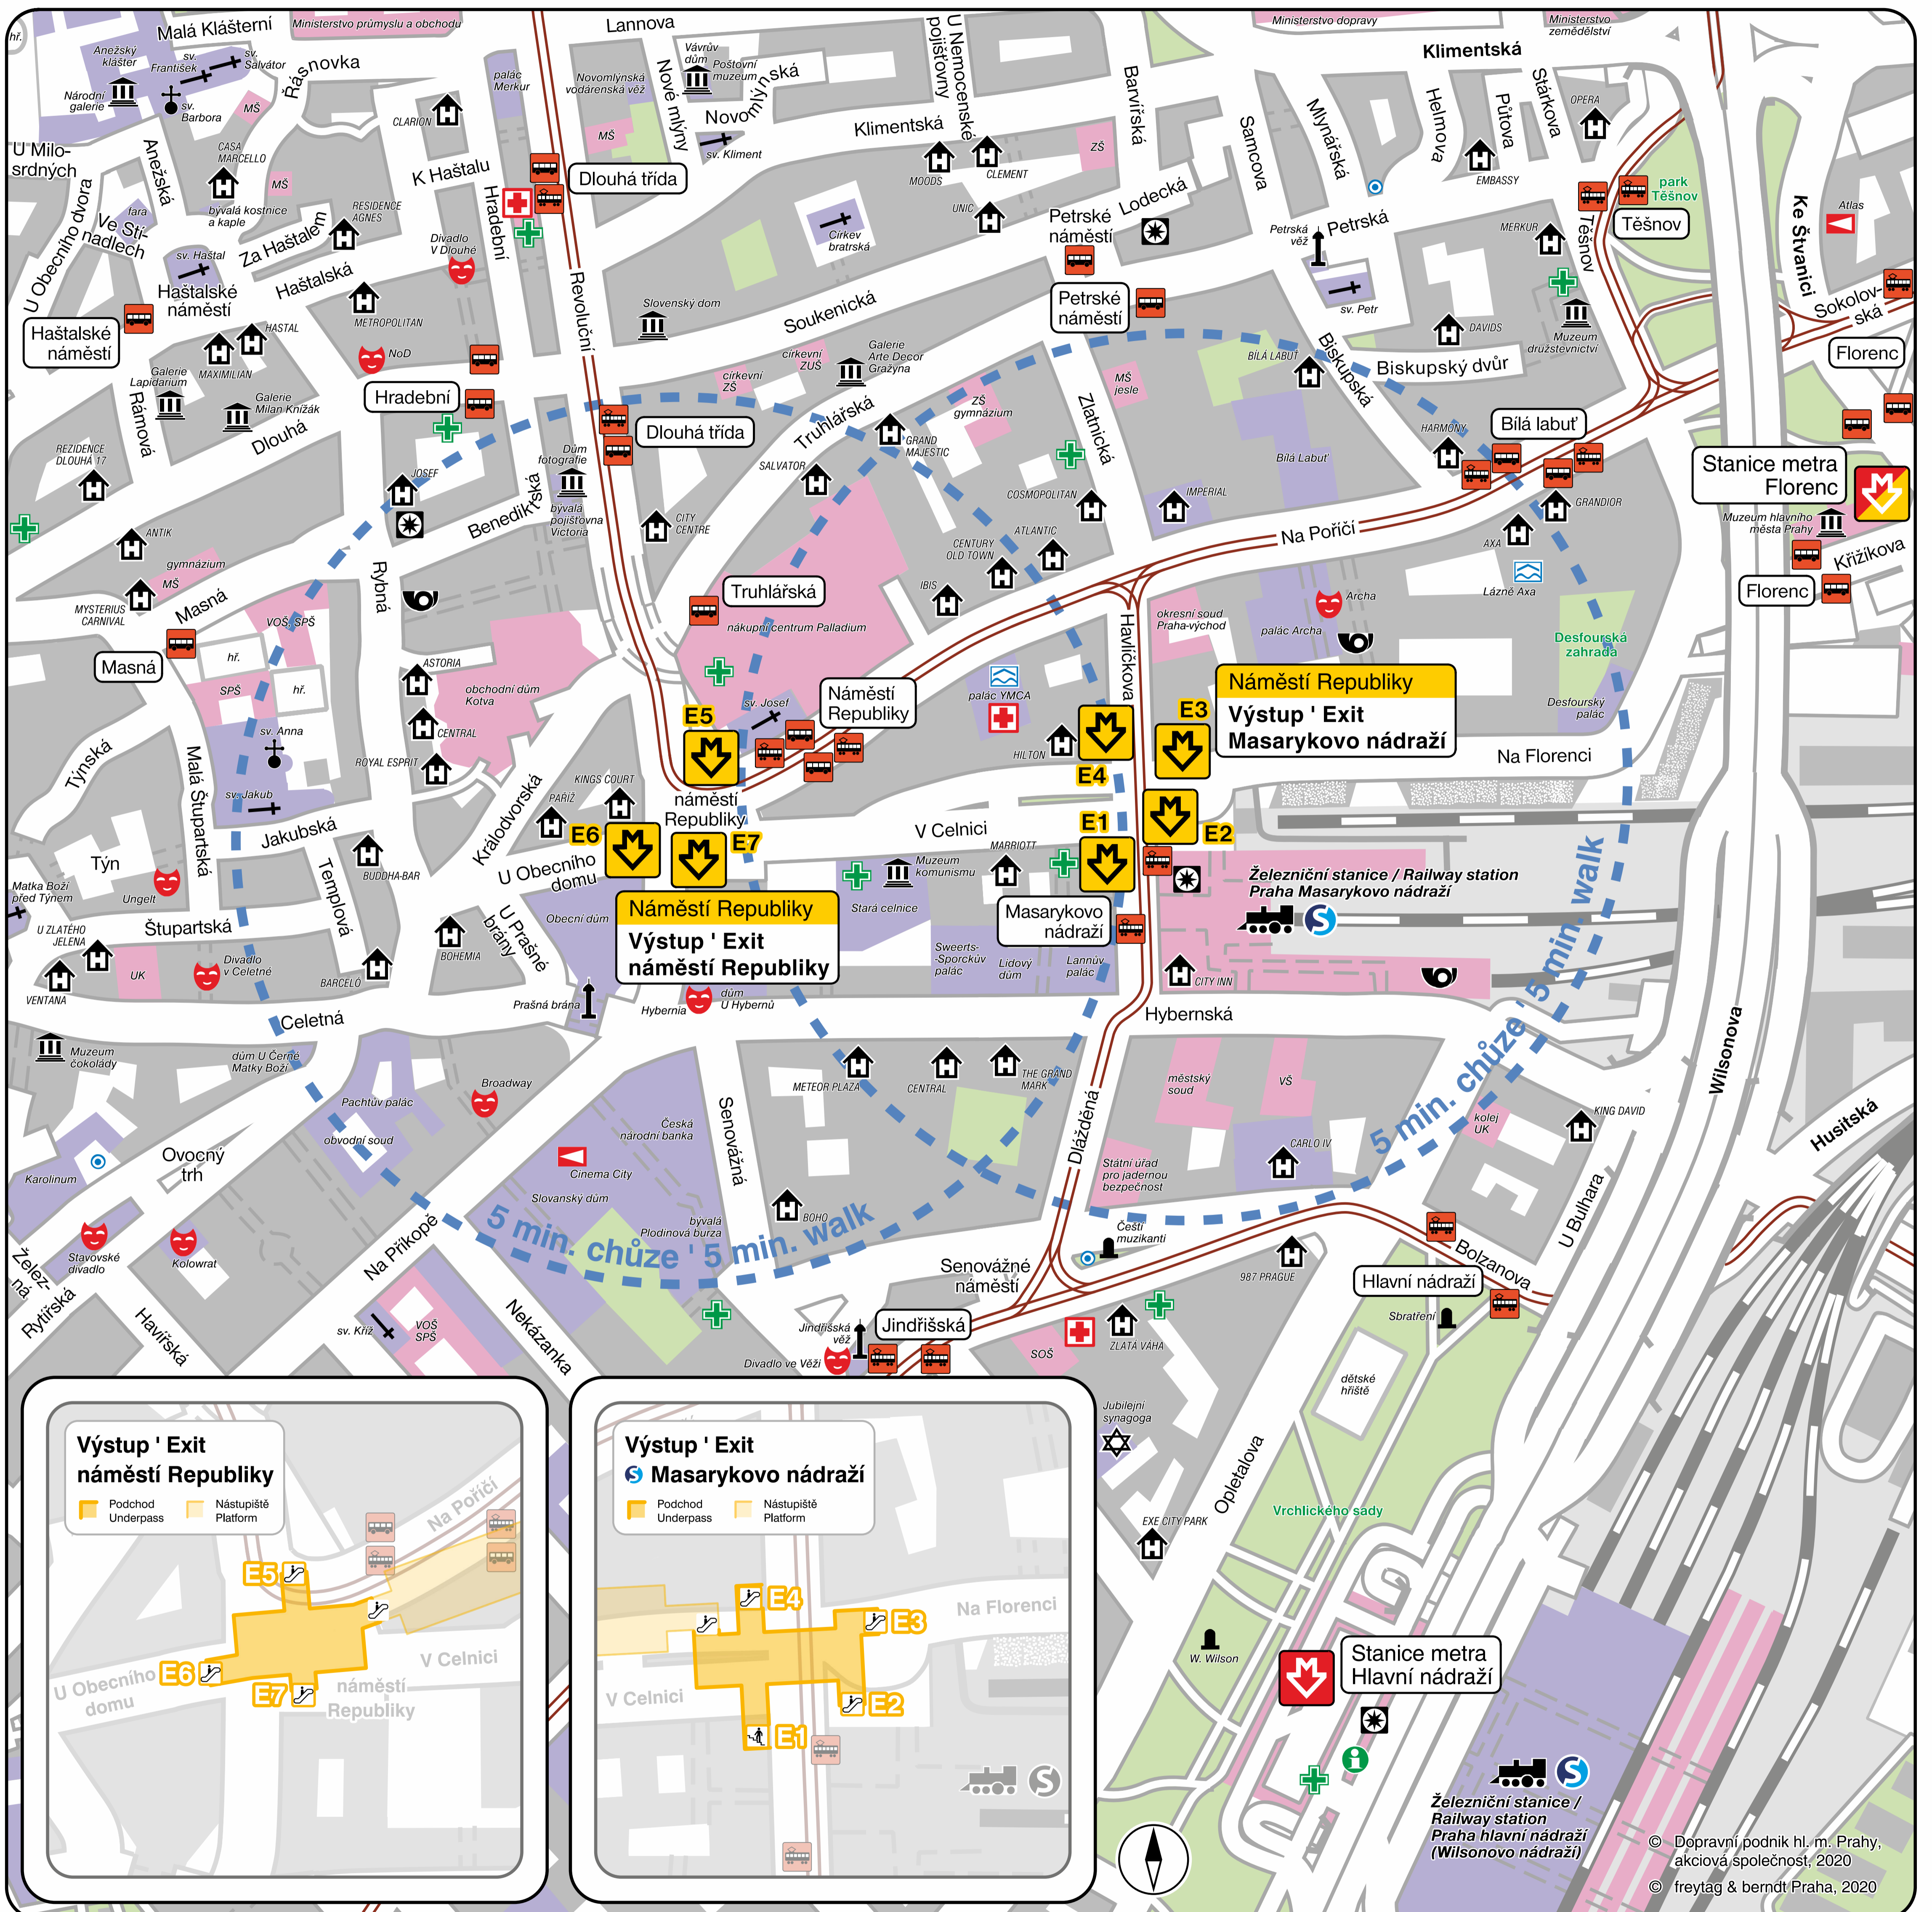

# Okolí stanice metra ' The Metro Station Area Map

## Náměstí Republiky

Výstup ' Exit

- E1-E4 Masarykovo nádraží
- E5-E7 náměstí Republiky

- |  |  |  |   |   |  |
|--|--|--|---|---|--|
| 0 100 200 m  | — Železnice; tramvajová trať<br>Railway; tram line   | ✠ ✠ ✠<br>Kostel; kaple; synagoga<br>Church; chapel; synagogue    | 🎭 🎬 🏰<br>Divadlo; kino; věž<br>Theatre; cinema; tower | 🏥 🏠<br>Zdravotnické zařízení; pasáž<br>Medical service; passage | 👮 🏛️<br>Police; veřejná budova<br>Police; public building  |
| 🚇<br>Stanice metra (vstup, výstup)<br>Metro station (entrance, exit) | 🚏 🚏<br>Zastávka tramvaje; autobusu; infocentrum<br>Tram stop; bus stop; information centre | 🗿 🏛️<br>Pomník; muzeum; galerie<br>Monument; museum; art gallery | 🏠 🏠<br>Lékárna; pošta<br>Pharmacy; post office        | 🗿 🏠<br>Kašna; plavecký bazén<br>Fountain; swimming pool         | 🏠 🏠<br>Hotel; významný objekt<br>Hotel; object of interest |