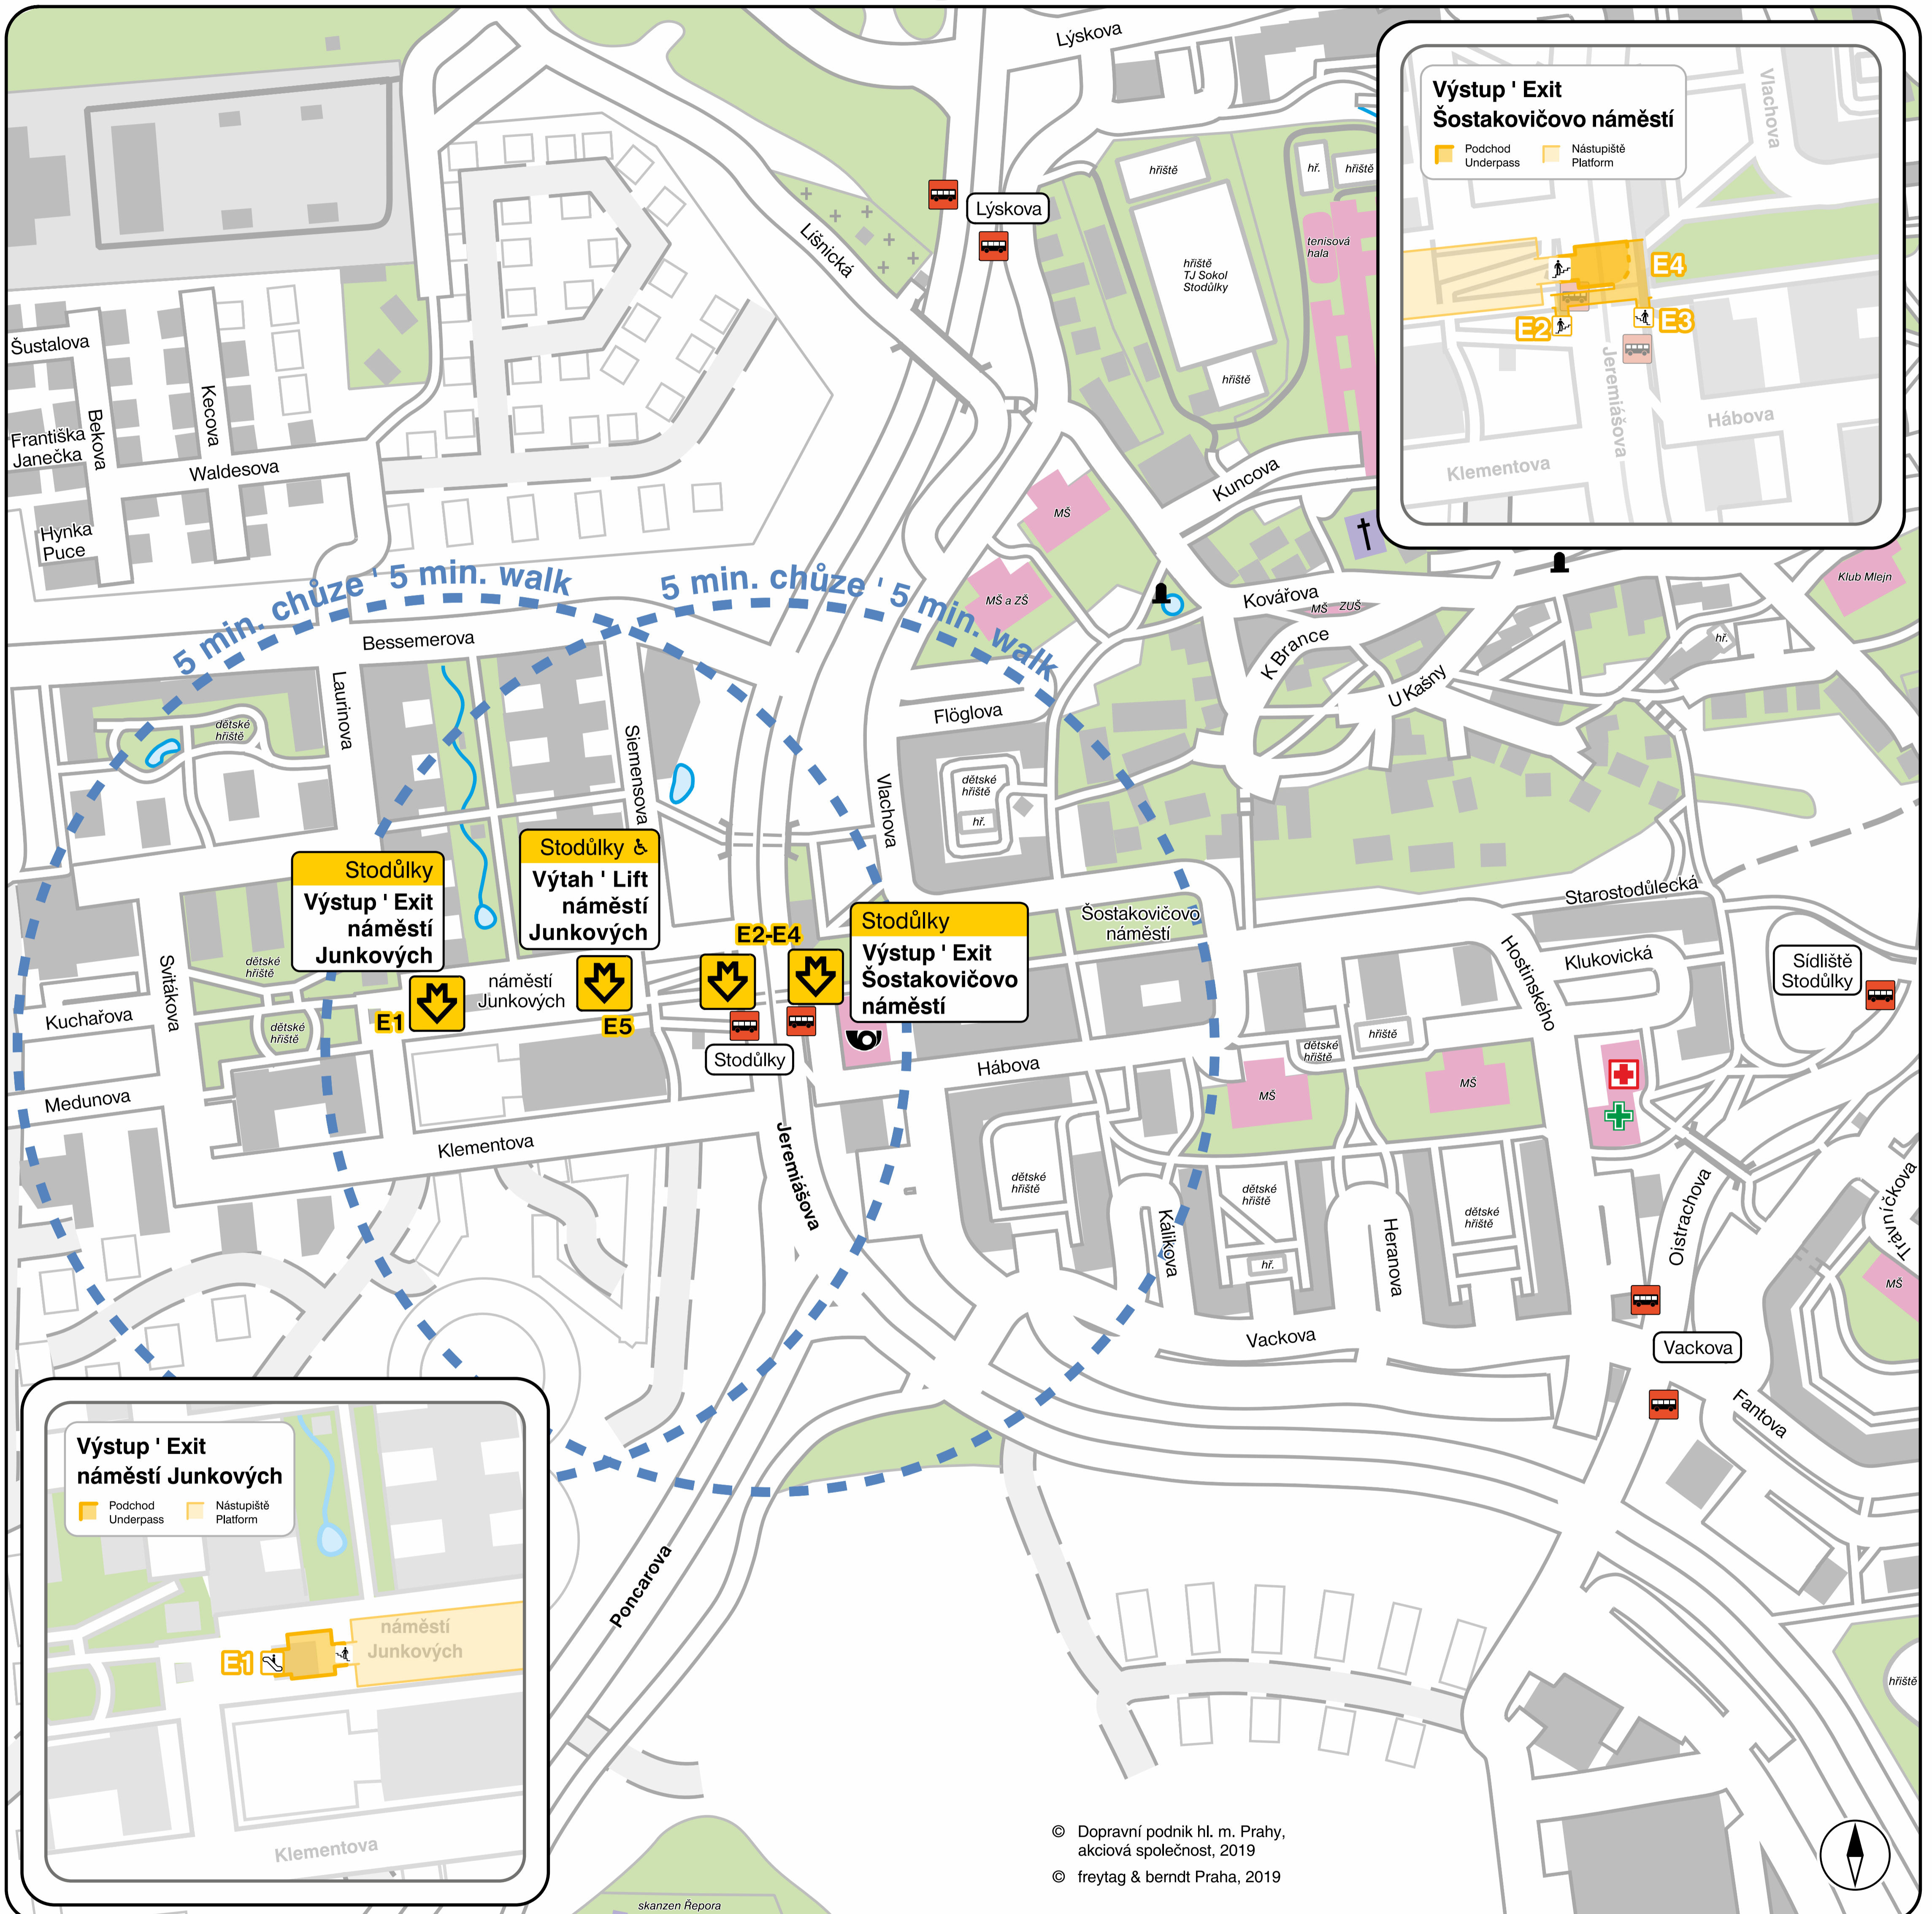

# Okolí stanice metra ' The Metro Station Area Map

# Stodůlky

Výstup ' Exit

- E1 náměstí Junkových
- E2-E4 Šostakovičovo náměstí
- E5 náměstí Junkových

- |   |                               |                     |  |  |  |                                   |
|---|-------------------------------|---------------------|--|--|--|-----------------------------------|
| Stanice metra (vstup, výstup)<br>Metro station (entrance, exit) | Zastávka autobusu<br>Bus stop | Schody<br>Stairs    | Pošta<br>Post office                   | Zdravotnické zařízení<br>Medical service | Veřejná budova<br>Public building          | Plánovaná silnice<br>Planned road |
| Kostel; pomník<br>Church; monument                              | Podchod<br>Underpass          | Hřbitov<br>Cemetery | Lékárna; fontána<br>Pharmacy; fountain | Průmyslový areál<br>Industrial area      | Plánovaná výstavba<br>Planned construction |                                   |