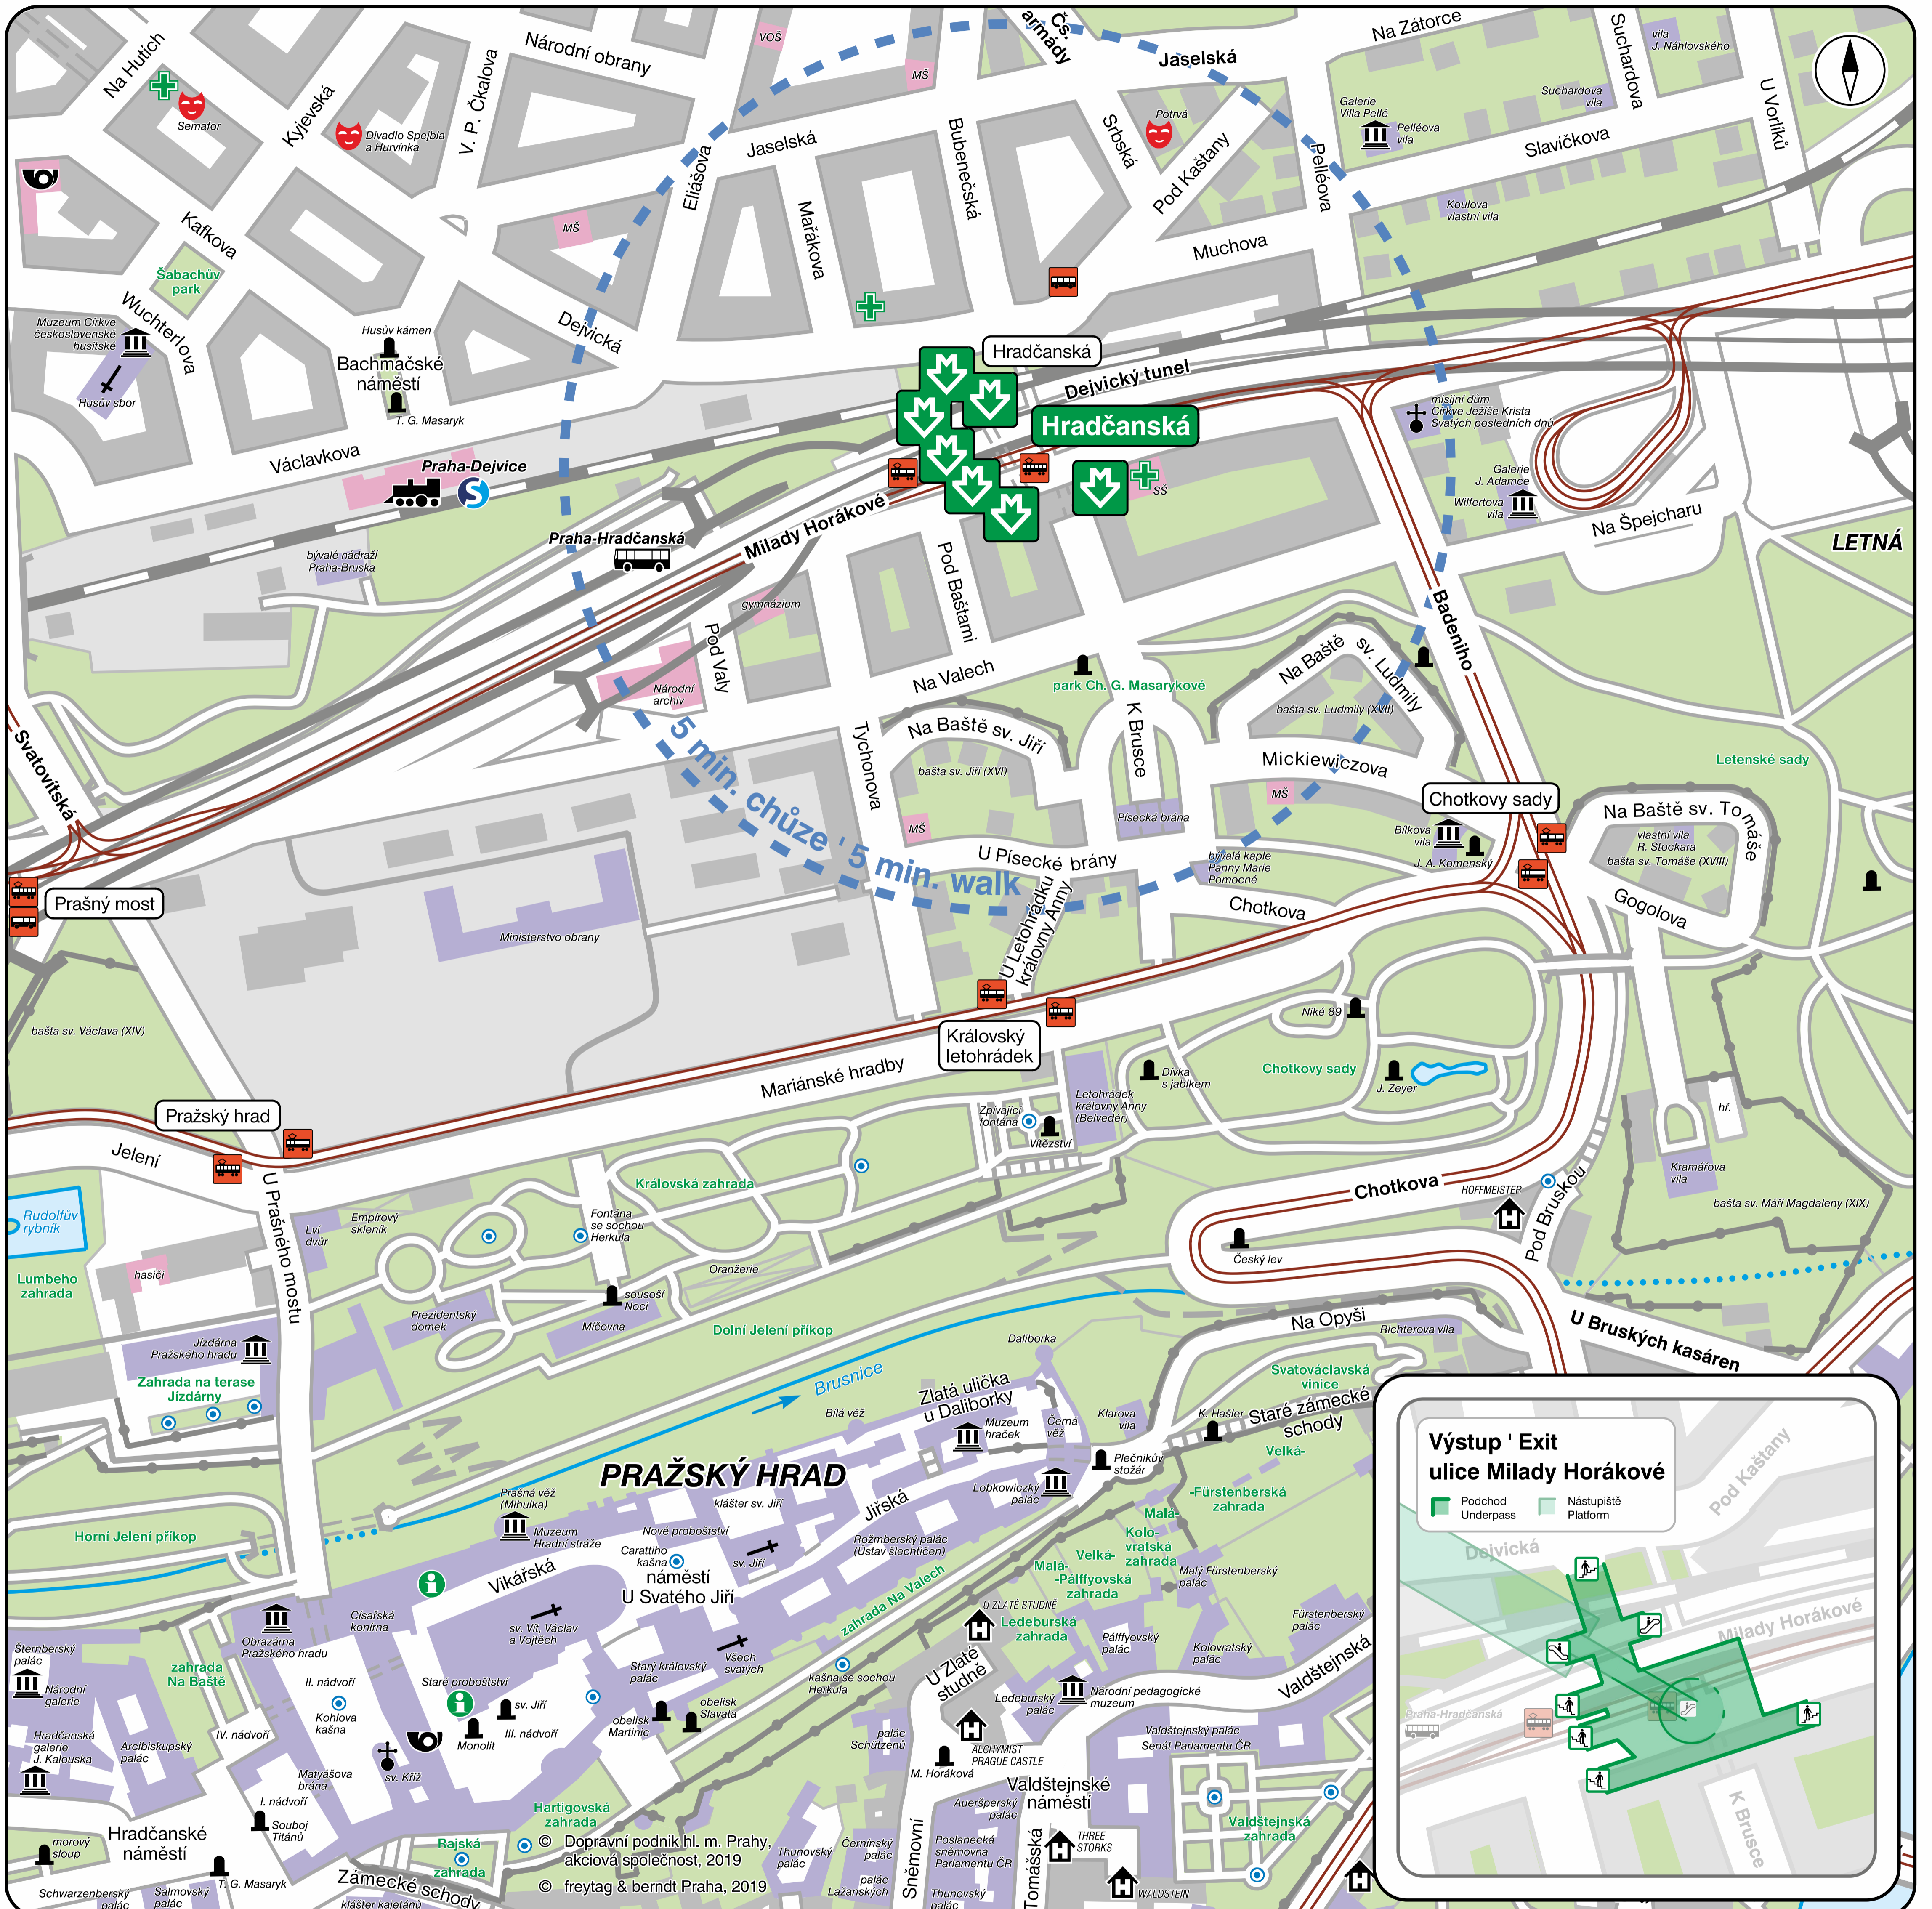

# Okolí stanice metra ' The Metro Station Area Map

# Hradčanská

0 100 200 m

- Stanice metra (vstup, výstup) / Metro station (entrance, exit)
- Zastávka tramvaje; autobusu / Tram stop; bus stop
- Železnice; přístaviště / Railway; landing place
- Železniční stanice / Railway station
- Kostel; kaple / Church; chapel
- Muzeum; galerie / Museum; art gallery
- Pošta; pasáž / Post office; passage
- Kašna; veřejná budova / Fountain; public building
- Lékárna; podchod / Pharmacy; underpass
- Hotel; významný objekt / Hotel; object of interest
- Schody; hradby / Stairs; city wall
- Autobusové nádraží / Bus terminal
- Pomník; divadlo / Monument; theatre
- Infocentrum / Information centre

## Linky metra ' Metro lines