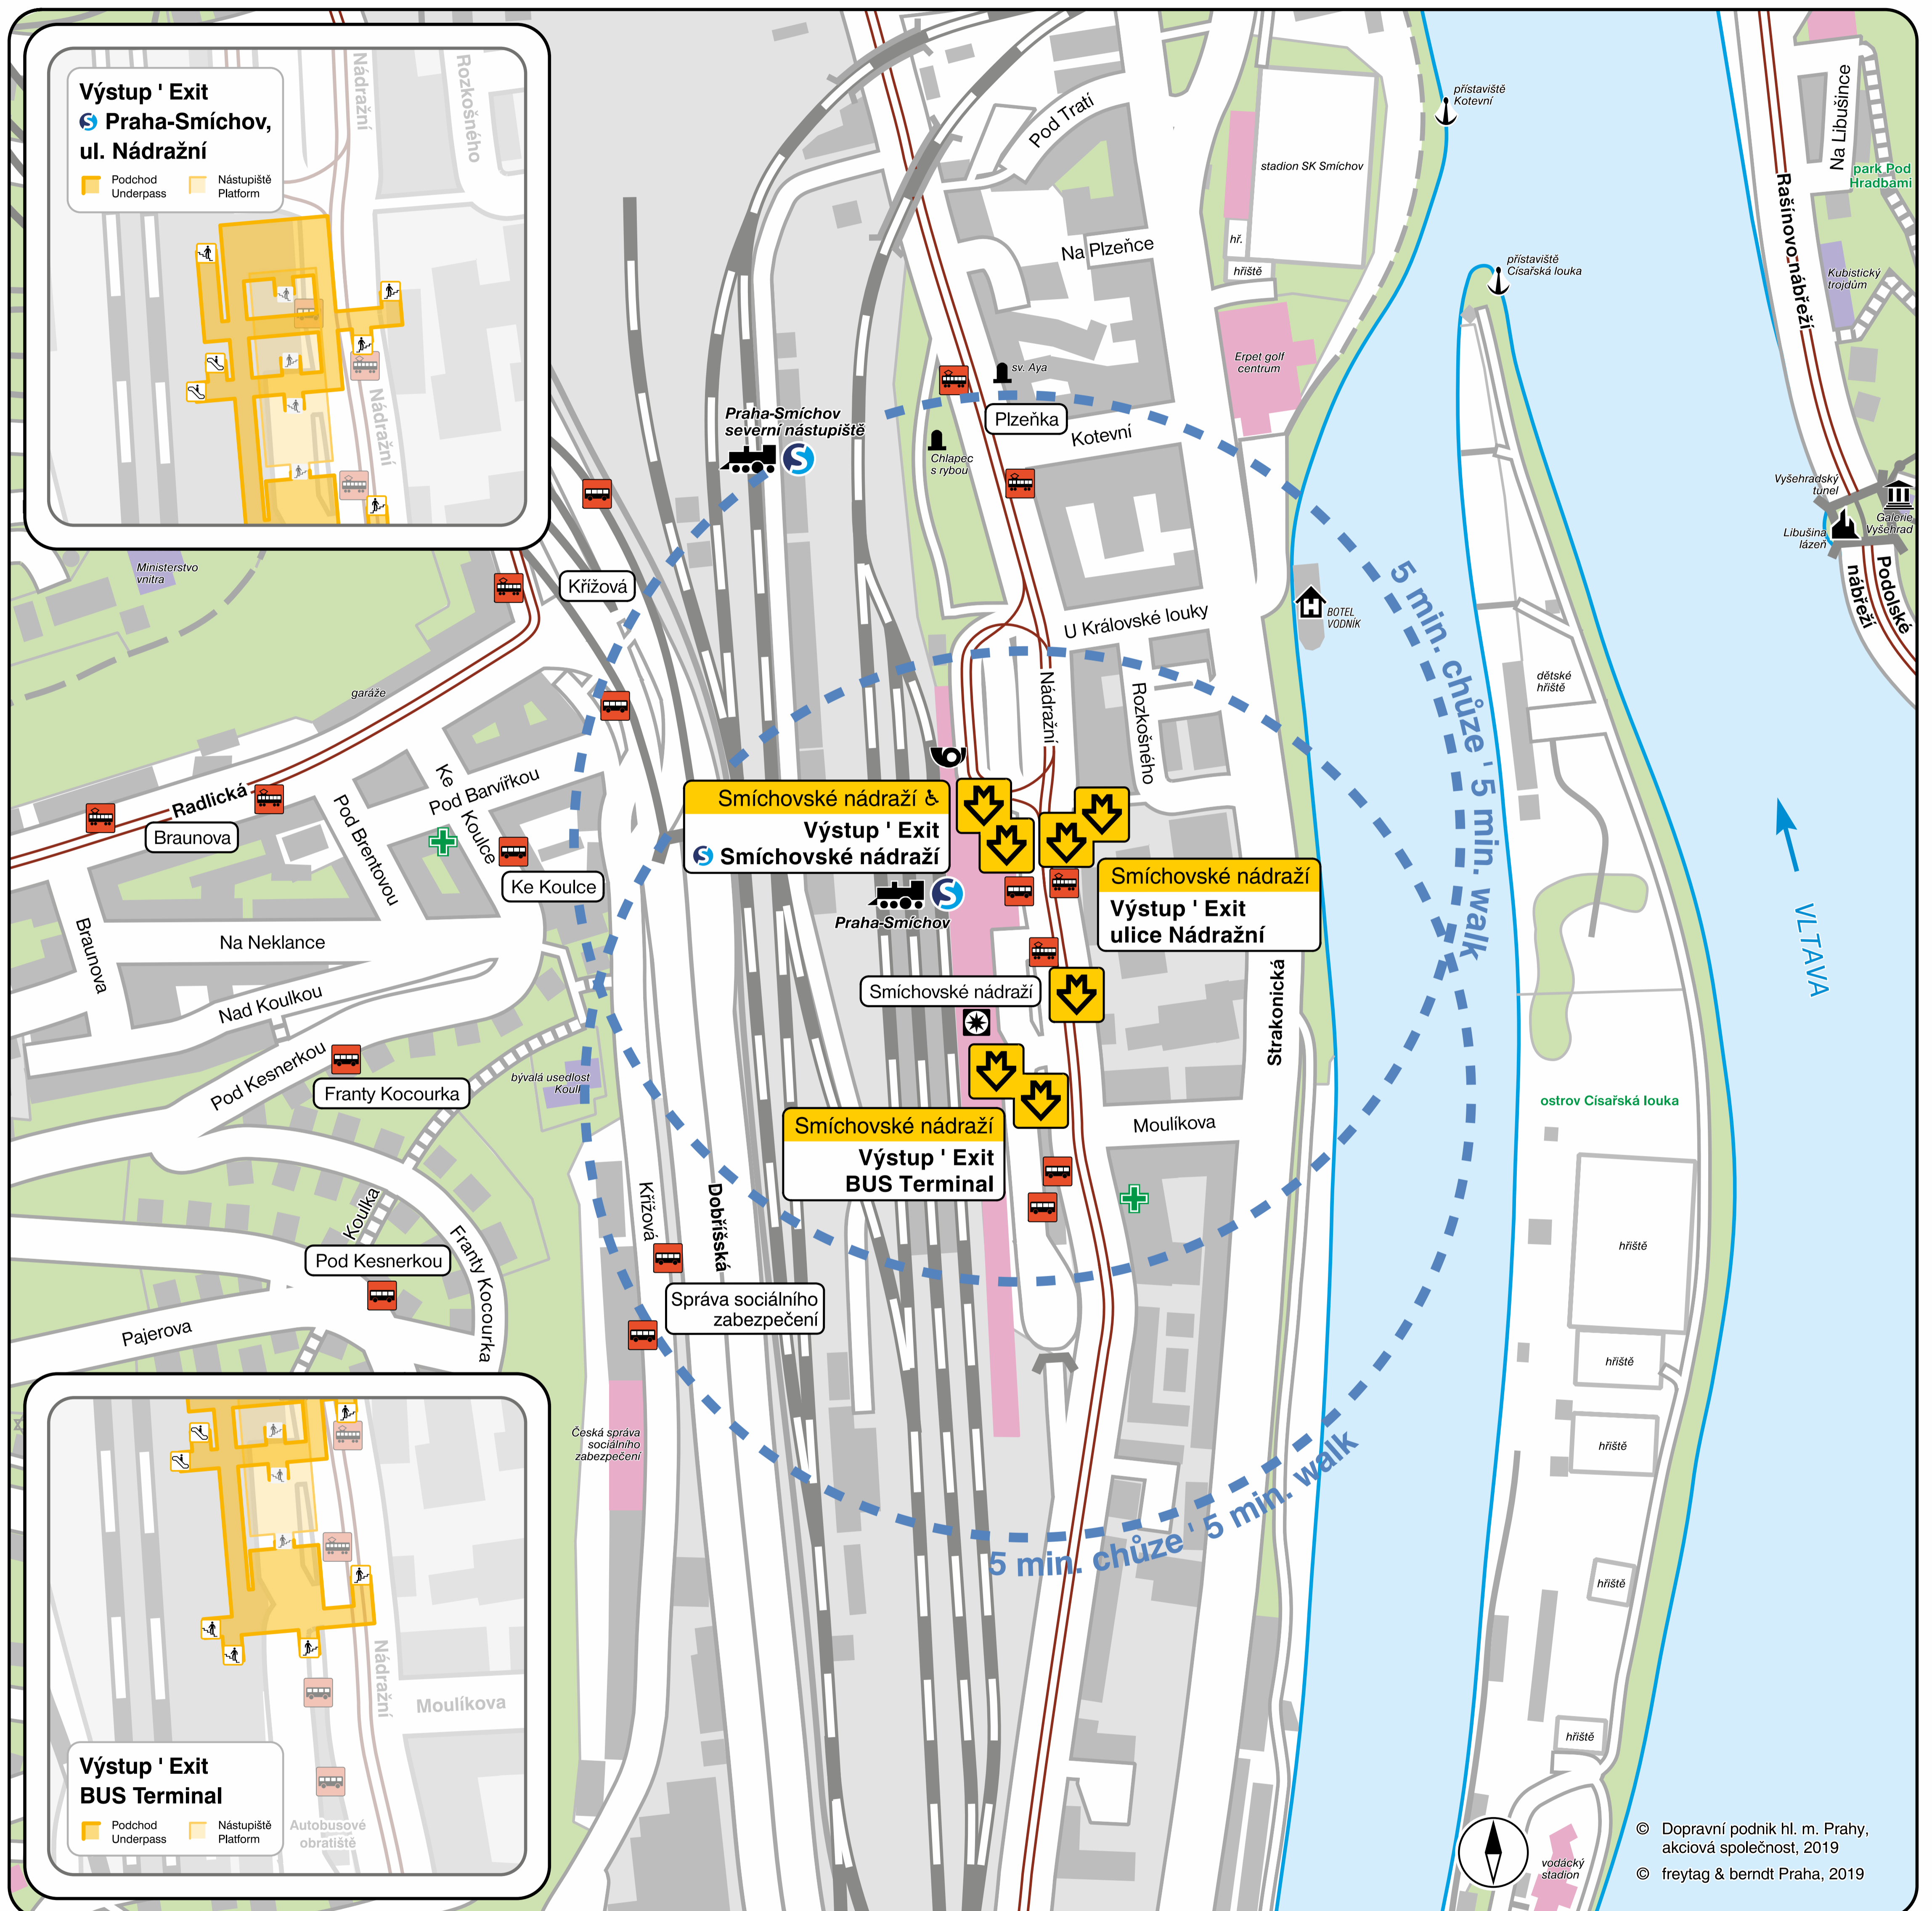

Okolí stanice metra ' The Metro Station Area Map

Smíchovské nádraží

© Dopravní podnik hl. m. Prahy, akciová společnost, 2019
© freytag & berndt Praha, 2019

Linky metra ' Metro lines