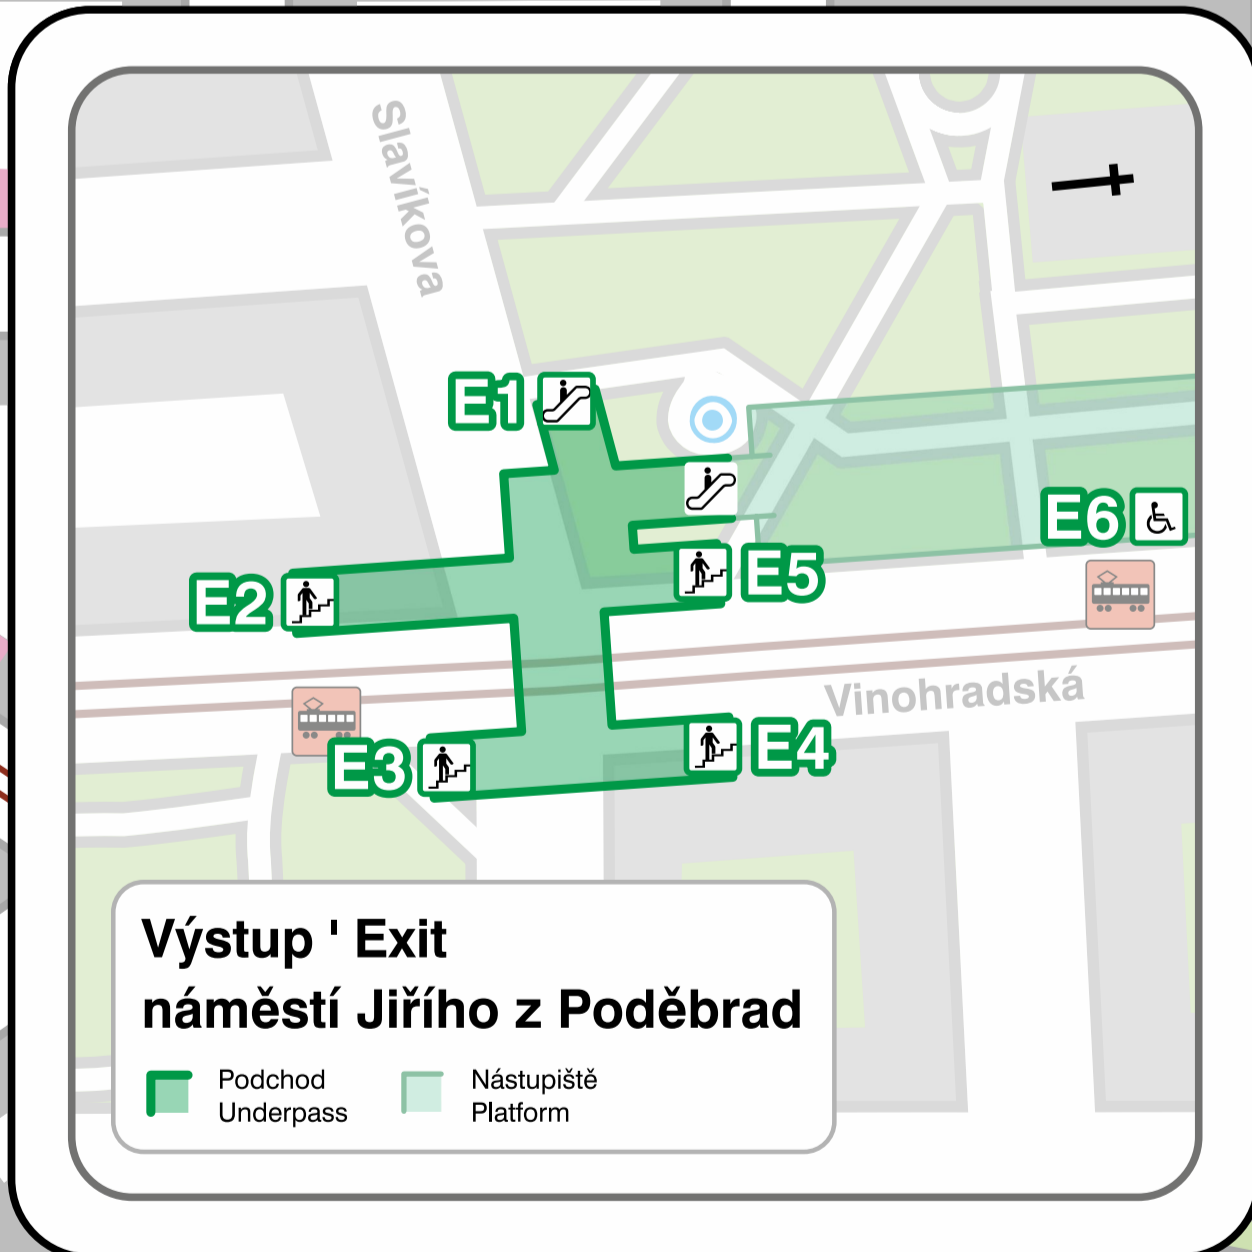

# Okolí stanice metra ' The Metro Station Area Map

## Jiřího z Poděbrad

Výstup ' Exit

- E1–E5 náměstí Jiřího z Poděbrad
- E6 náměstí Jiřího z Poděbrad

- |   |  |                  |                                      |  |                                     |                                       |                   |                                       |
|---|--|------------------|--------------------------------------|--|-------------------------------------|---------------------------------------|-------------------|---------------------------------------|
| 0 100 200 m   | Tramvajová trať<br>Tram line                       | Kostel<br>Church | Pomník; divadlo<br>Monument; theatre | Nemocnice; lékárna<br>Hospital; pharmacy | Židovský hřbitov<br>Jewish cemetery | Policie; pošta<br>Police; post office | Kašna<br>Fountain | Veřejná budova<br>Public building     |
| Stanice metra (vstup, výstup)<br>Metro station (entrance, exit) | Zastávka tramvaje; autobusu<br>Tram stop; bus stop | Schody<br>Stairs | Věž; galerie<br>Tower; art gallery   | Zdravotnické zařízení<br>Medical service | Infocentrum<br>Information centre   | Plavecký bazén<br>Swimming pool       | Hotel             | Významný objekt<br>Object of interest |