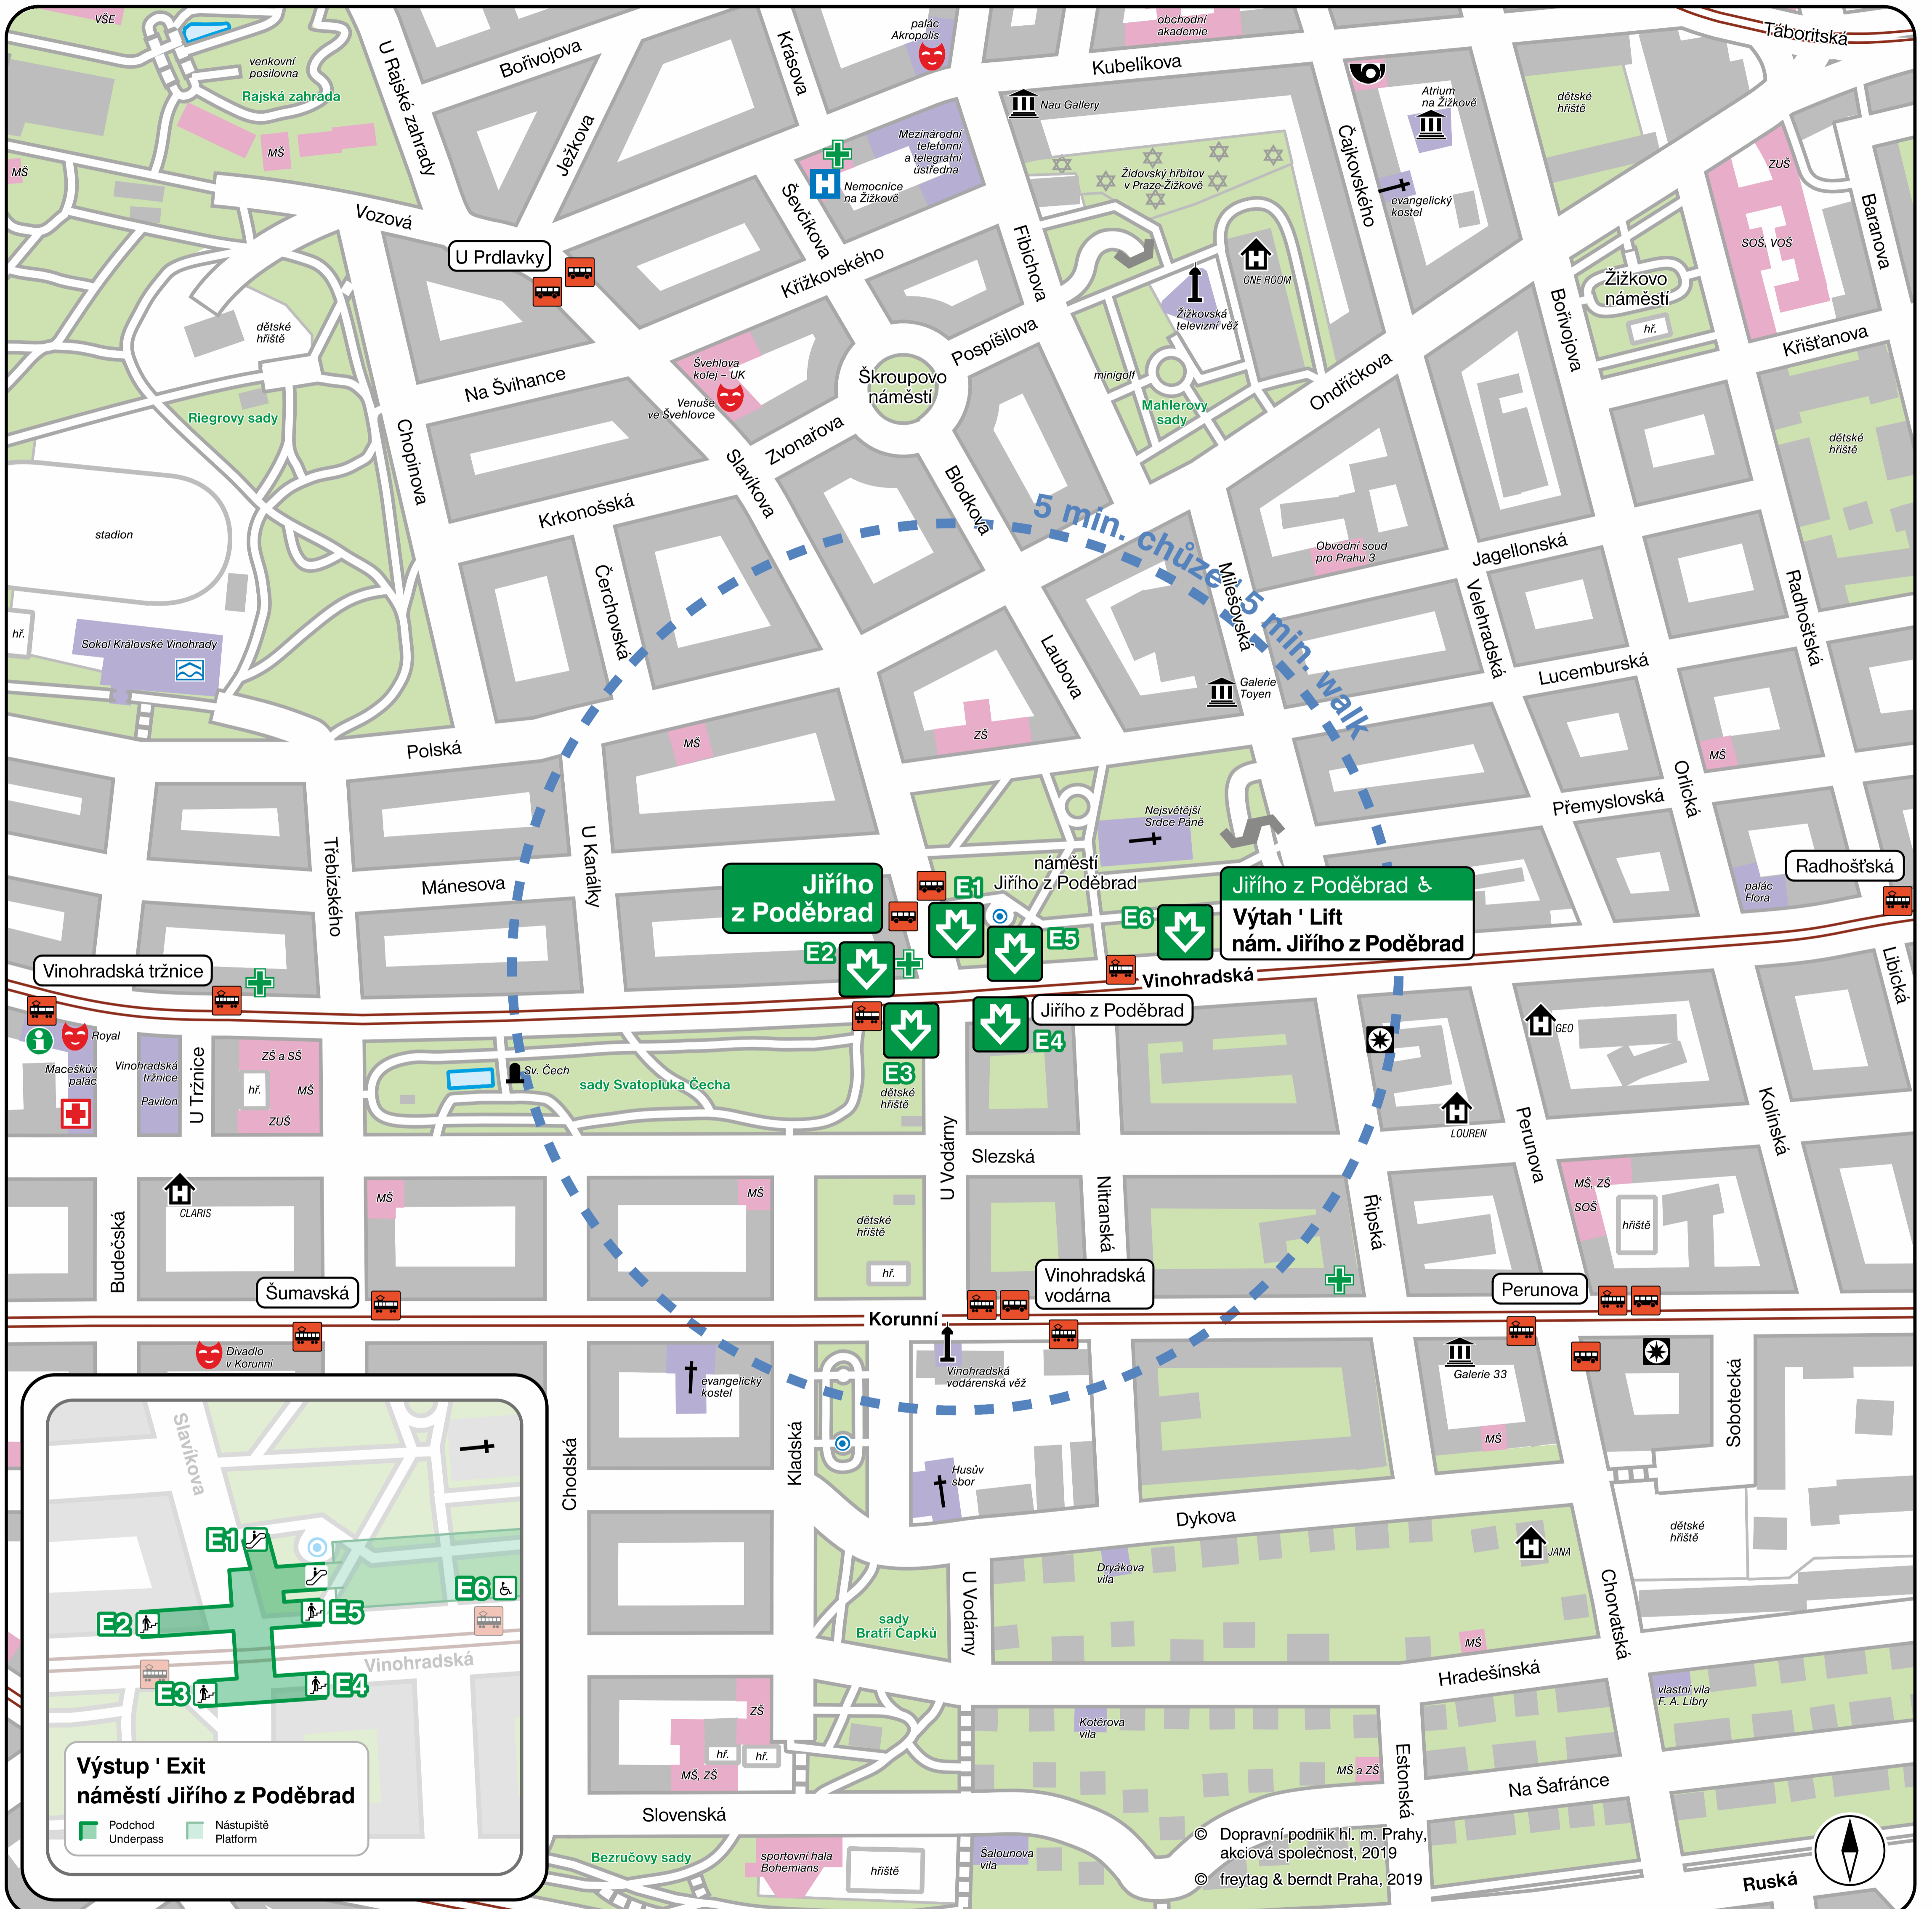

# Okolí stanice metra ' The Metro Station Area Map

## Jiřího z Poděbrad

Výstup ' Exit

- E1–E5 náměstí Jiřího z Poděbrad
- E6 náměstí Jiřího z Poděbrad

- |   |  |                  |                                      |  |                                     |                                       |                   |                                       |
|---|--|------------------|--------------------------------------|--|-------------------------------------|---------------------------------------|-------------------|---------------------------------------|
| 0 100 200 m   | Tramvajová trať<br>Tram line                       | Kostel<br>Church | Pomník; divadlo<br>Monument; theatre | Nemocnice; lékárna<br>Hospital; pharmacy | Židovský hřbitov<br>Jewish cemetery | Policie; pošta<br>Police; post office | Kašna<br>Fountain | Veřejná budova<br>Public building     |
| Stanice metra (vstup, výstup)<br>Metro station (entrance, exit) | Zastávka tramvaje; autobusu<br>Tram stop; bus stop | Schody<br>Stairs | Věž; galerie<br>Tower; art gallery   | Zdravotnické zařízení<br>Medical service | Infocentrum<br>Information centre   | Plavecký bazén<br>Swimming pool       | Hotel             | Významný objekt<br>Object of interest |