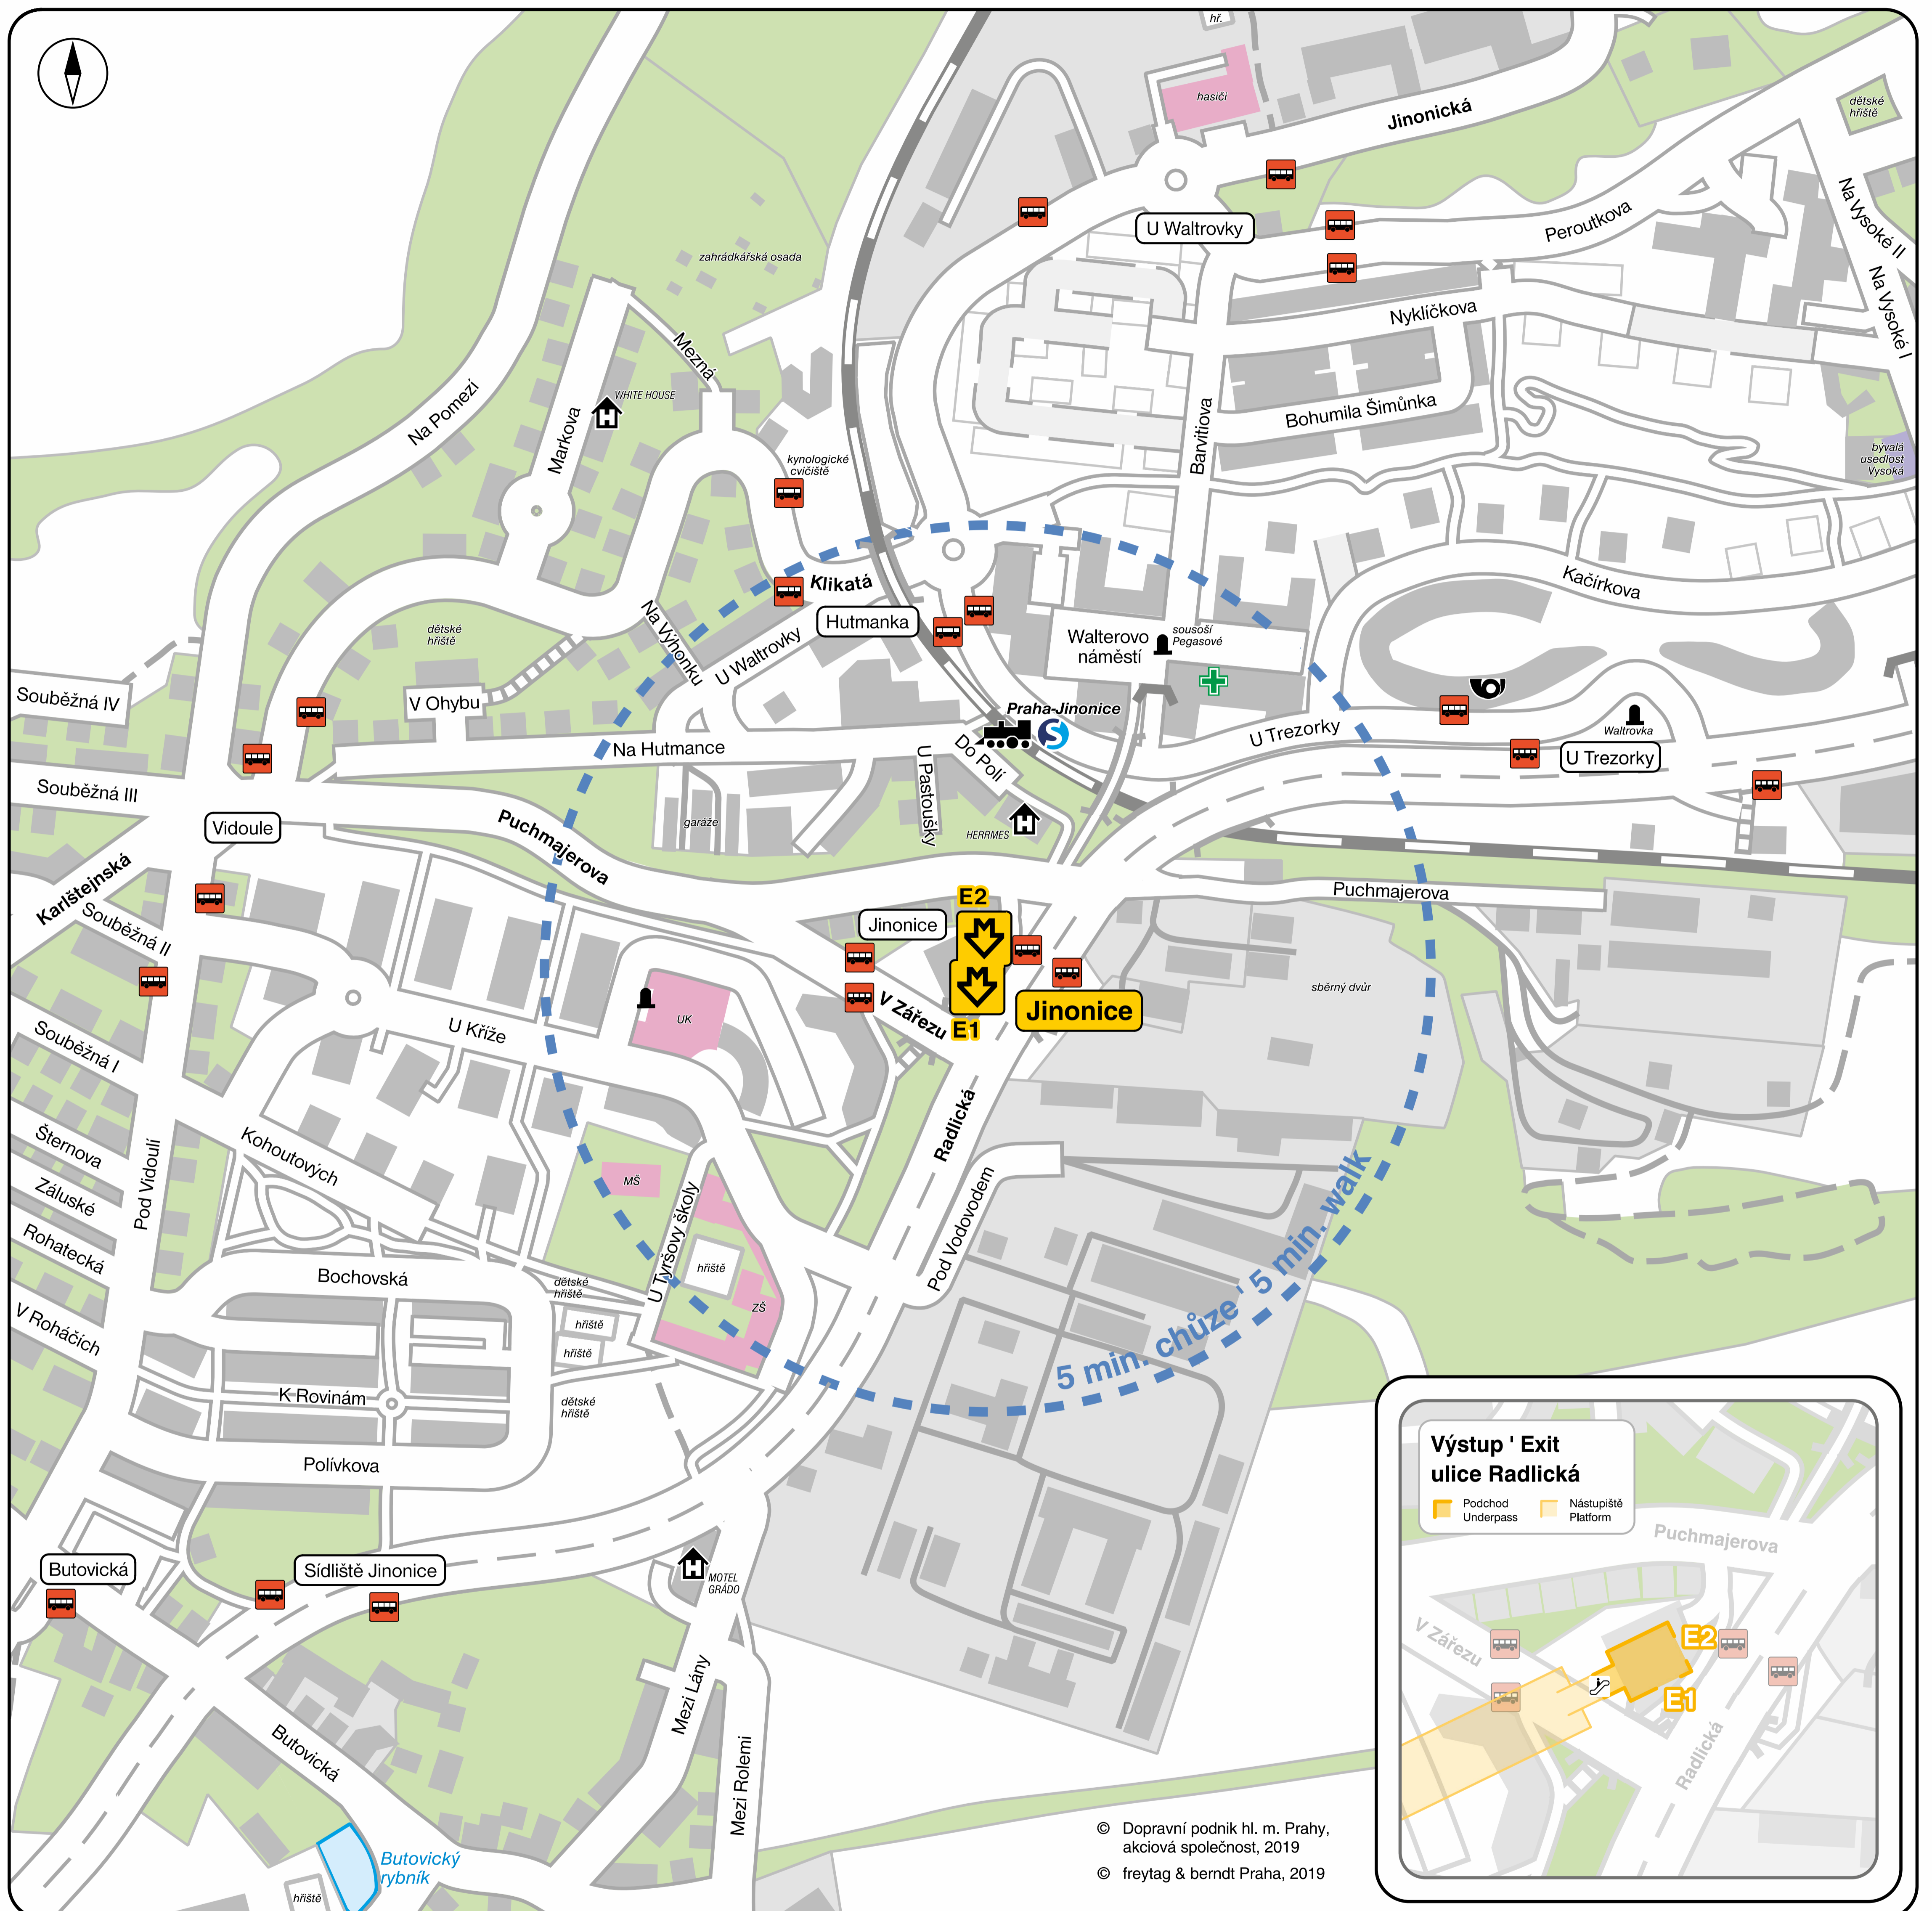

Okolí stanice metra ' The Metro Station Area Map

Jinonice

Výstup ' Exit

➔ E1-E2 ulice Radlická

© Dopravní podnik hl. m. Prahy, akciová společnost, 2019
© freytag & berndt Praha, 2019

- | | | | | | | |
|---|-------------------------------|---------------------------------------|------------------------------------|-------------------------------------|---------------------------------------|--|
| | Zastávka autobusu
Bus stop | Železnice
Railway | Pomník
Monument | Lékárna
Pharmacy | Veřejná budova
Public building | Plánovaná silnice
Planned road |
| Stanice metra (vstup, výstup)
Metro station (entrance, exit) | Schody
Stairs | Železniční stanice
Railway station | Pošta; hotel
Post office; hotel | Průmyslový areál
Industrial area | Významný objekt
Object of interest | Plánovaná výstavba
Planned construction |

Linky metra ' Metro lines