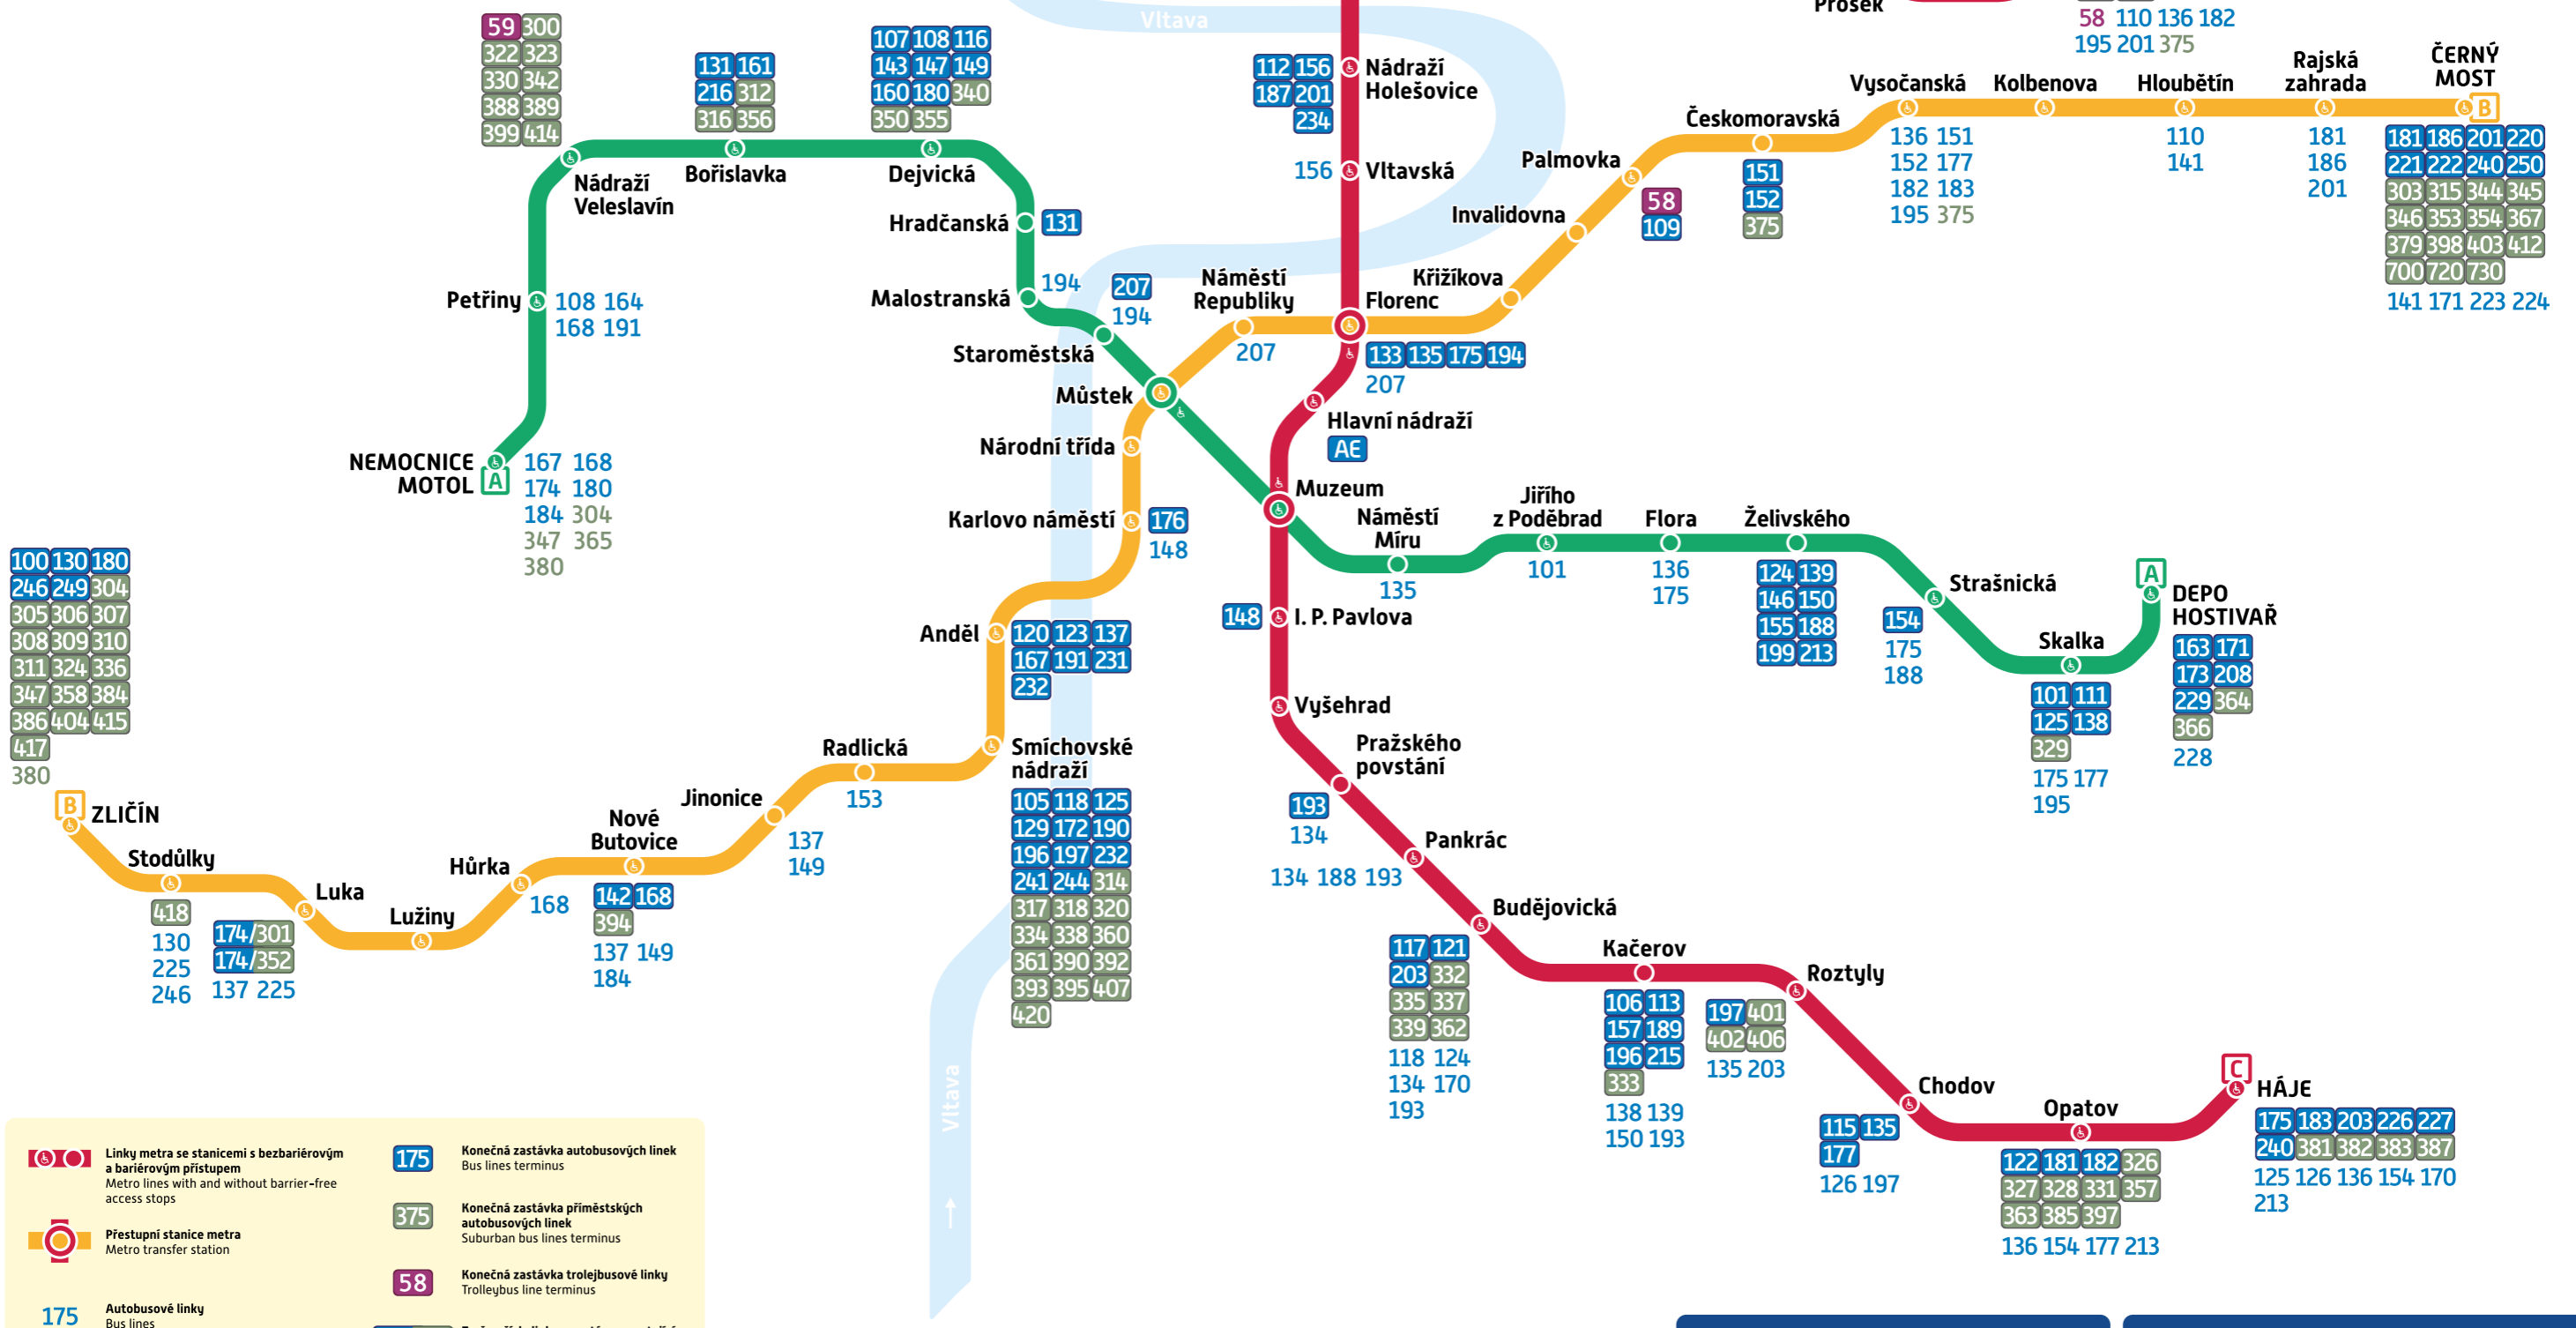

AUTBUSOVÉ A TROLEJBUSOVÉ LINKY ZASTAVUJÍCÍ U STANIC METRA

Bus and Trolleybus lines with stops at metro stations

Orientační plán – Denní provoz – Trvalý stav – od 2. července 2024

Map – Daytime operation – Permanent situation – valid as of 2 July 2024

- Linky metra se stanicemi s bezbariérovým a bariérovým přístupem
Metro lines with and without barrier-free access stops
- Přestupní stanice metra
Metro transfer station
- 175** Autobusové linky
Bus lines
- 375** Příměstské autobusové linky
Suburban bus lines
- 175** Konečná zastávka autobusových linek
Bus lines terminus
- 375** Konečná zastávka příměstských autobusových linek
Suburban bus lines terminus
- 58** Konečná zastávka trolejbusové linky
Trolleybus line terminus
- 174/301** Změna čísla linky v zastávce, cestující nemusí vystupovat
Line number change at the bus stop, passengers need not to get off the bus

Uzávěrka dat: 24. 6. 2024
© Dopravní podnik hl. m. Prahy, akciová společnost

296 19 18 17
www.dpp.cz

Dopravní podnik hlavního města Prahy **pid** pražská integrovaná doprava