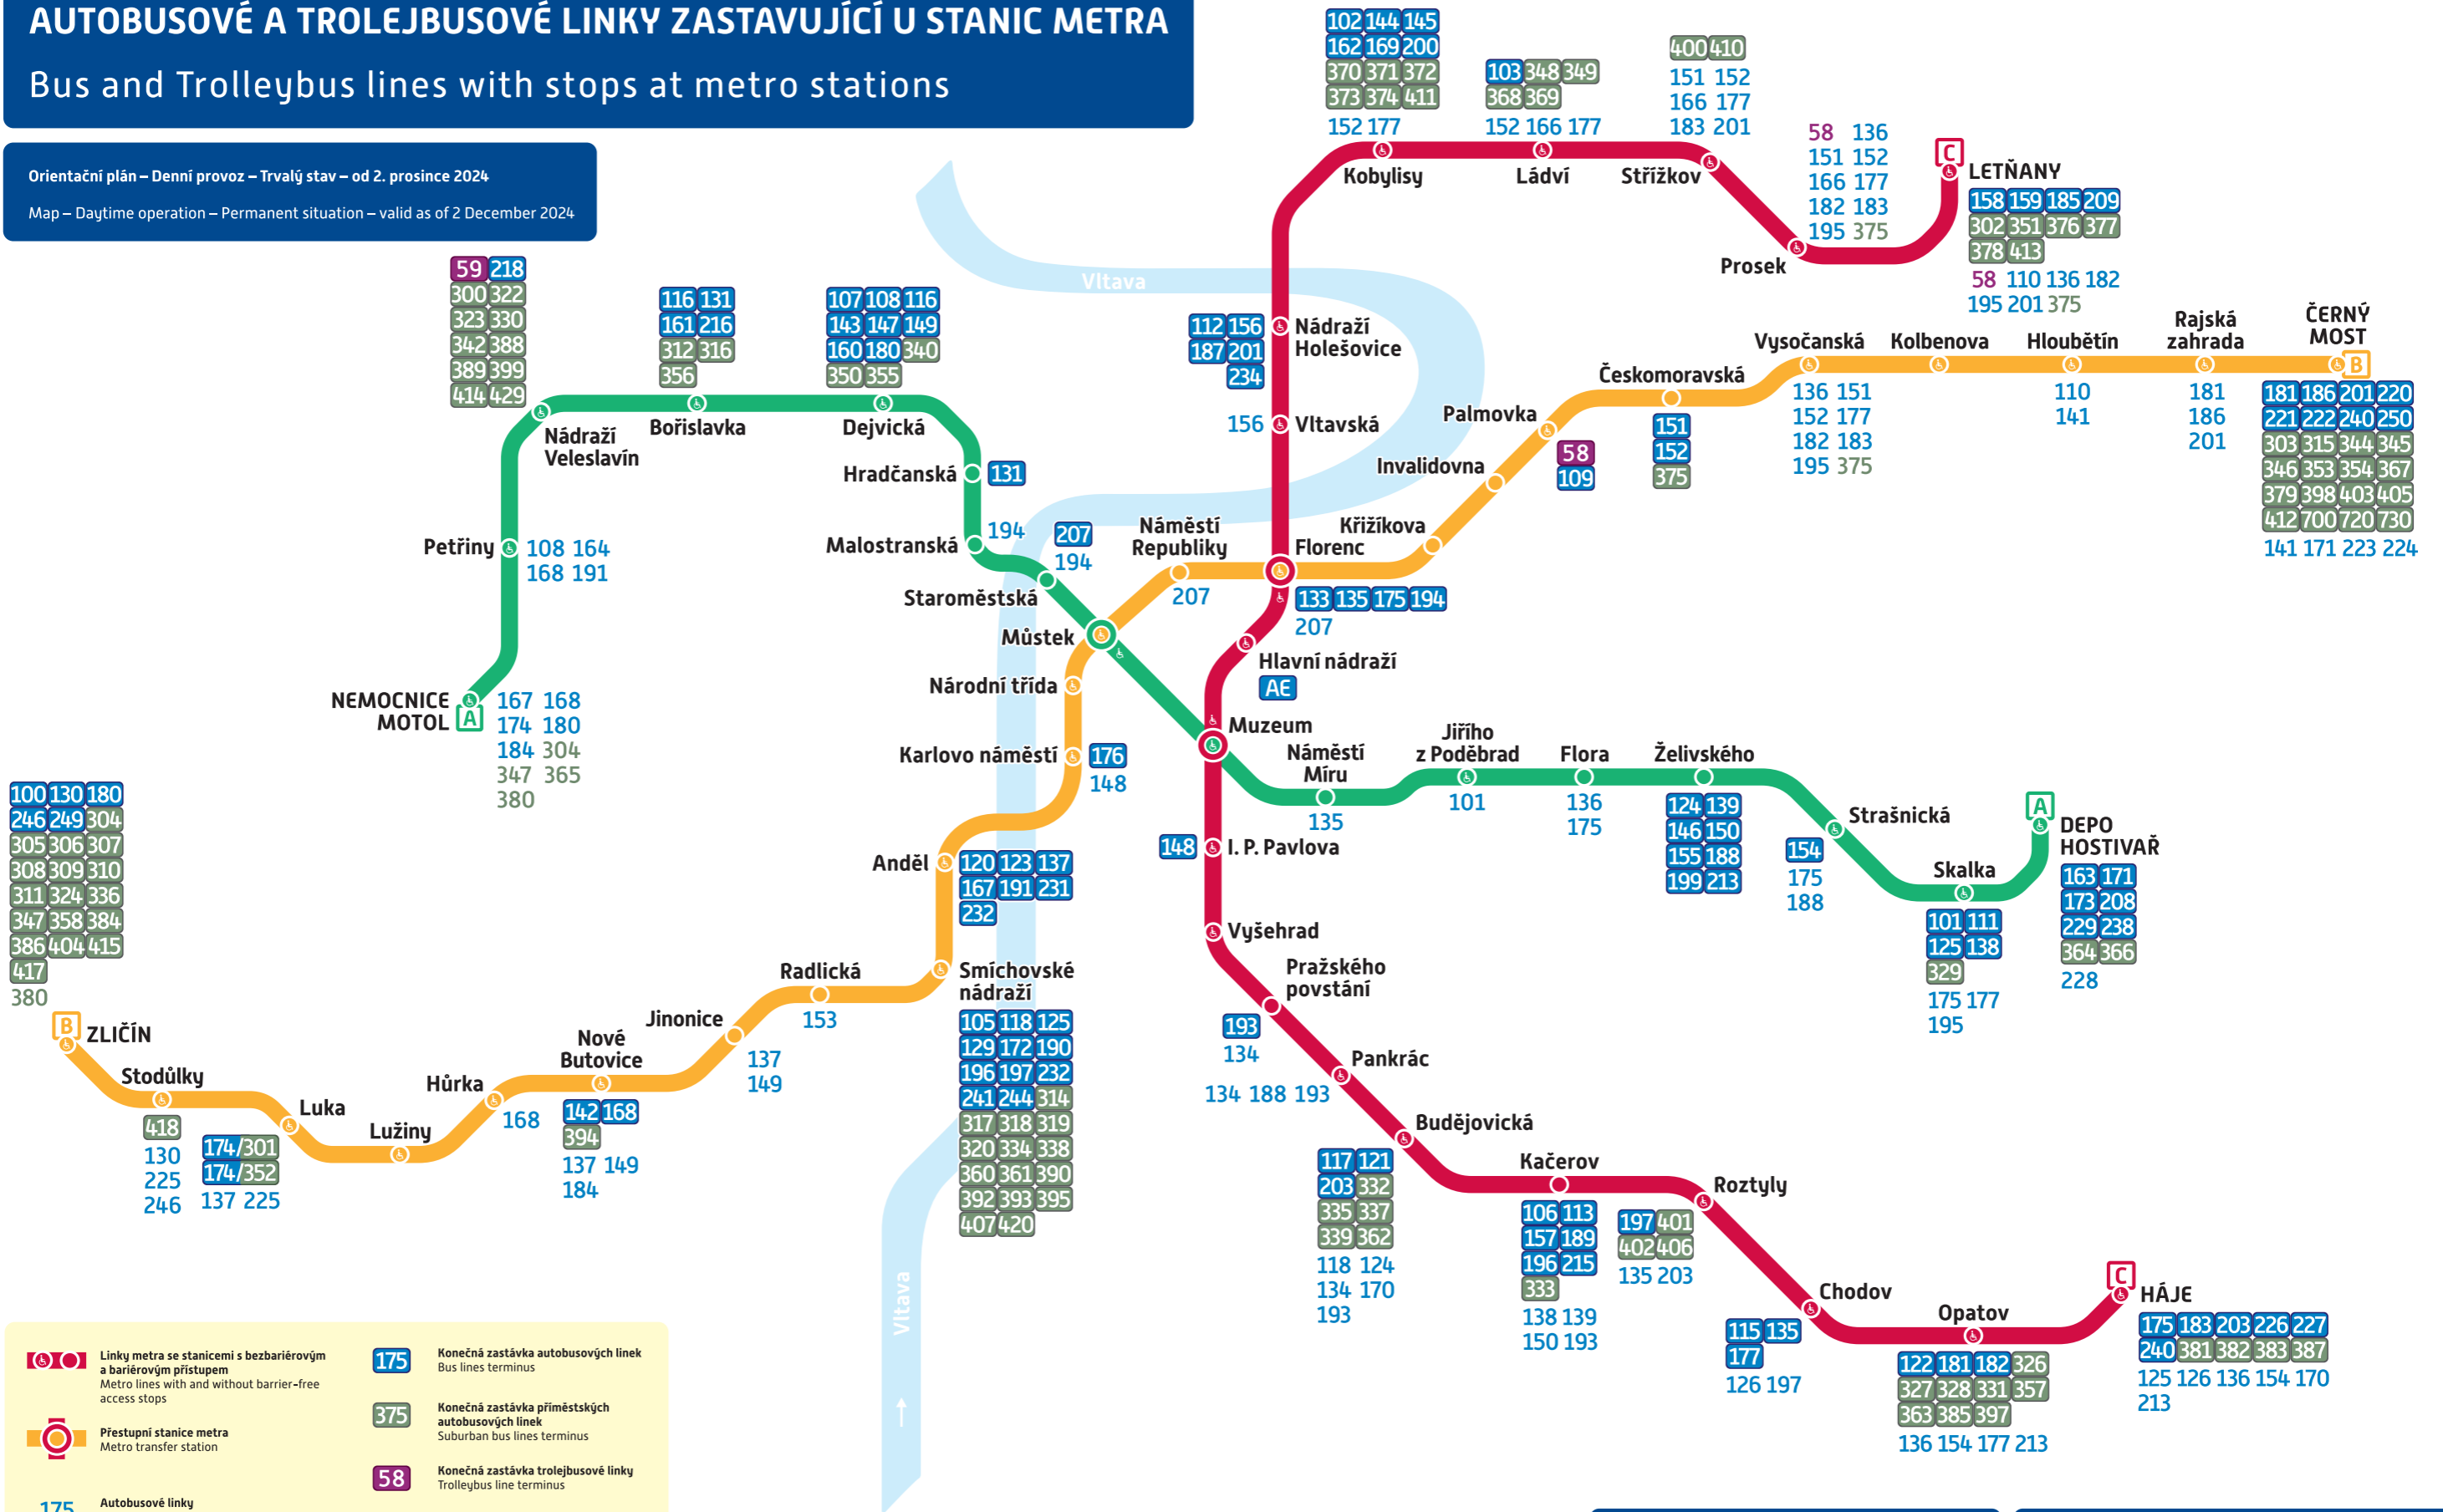

AUTOBUSOVÉ A TROLEJBUSOVÉ LINKY ZASTAVUJÍCÍ U STANIC METRA

Bus and Trolleybus lines with stops at metro stations

Orientační plán – Denní provoz – Trvalý stav – od 2. prosince 2024

Map – Daytime operation – Permanent situation – valid as of 2 December 2024

- Linky metra se stanicemi s bezbariérovým a bariérovým přístupem
  Metro lines with and without barrier-free access stops
- Přestupní stanice metra
  Metro transfer station
- 175 Autobusové linky
  Bus lines
- 375 Příměstské autobusové linky
  Suburban bus lines
- Konečná zastávka autobusových linek
  Bus lines terminus
- Konečná zastávka příměstských autobusových linek
  Suburban bus lines terminus
- Konečná zastávka trolejbusové linky
  Trolleybus line terminus
- Změna čísla linky v zastávce, cestující nemusí vystupovat
  Line number change at the bus stop, passengers need not to get off the bus

Uzavěrka dat: 25. 11. 2024
296 19 18 17
www.dpp.cz

Dopravní podnik hlavního města Prahy **pid** pražská integrovaná doprava