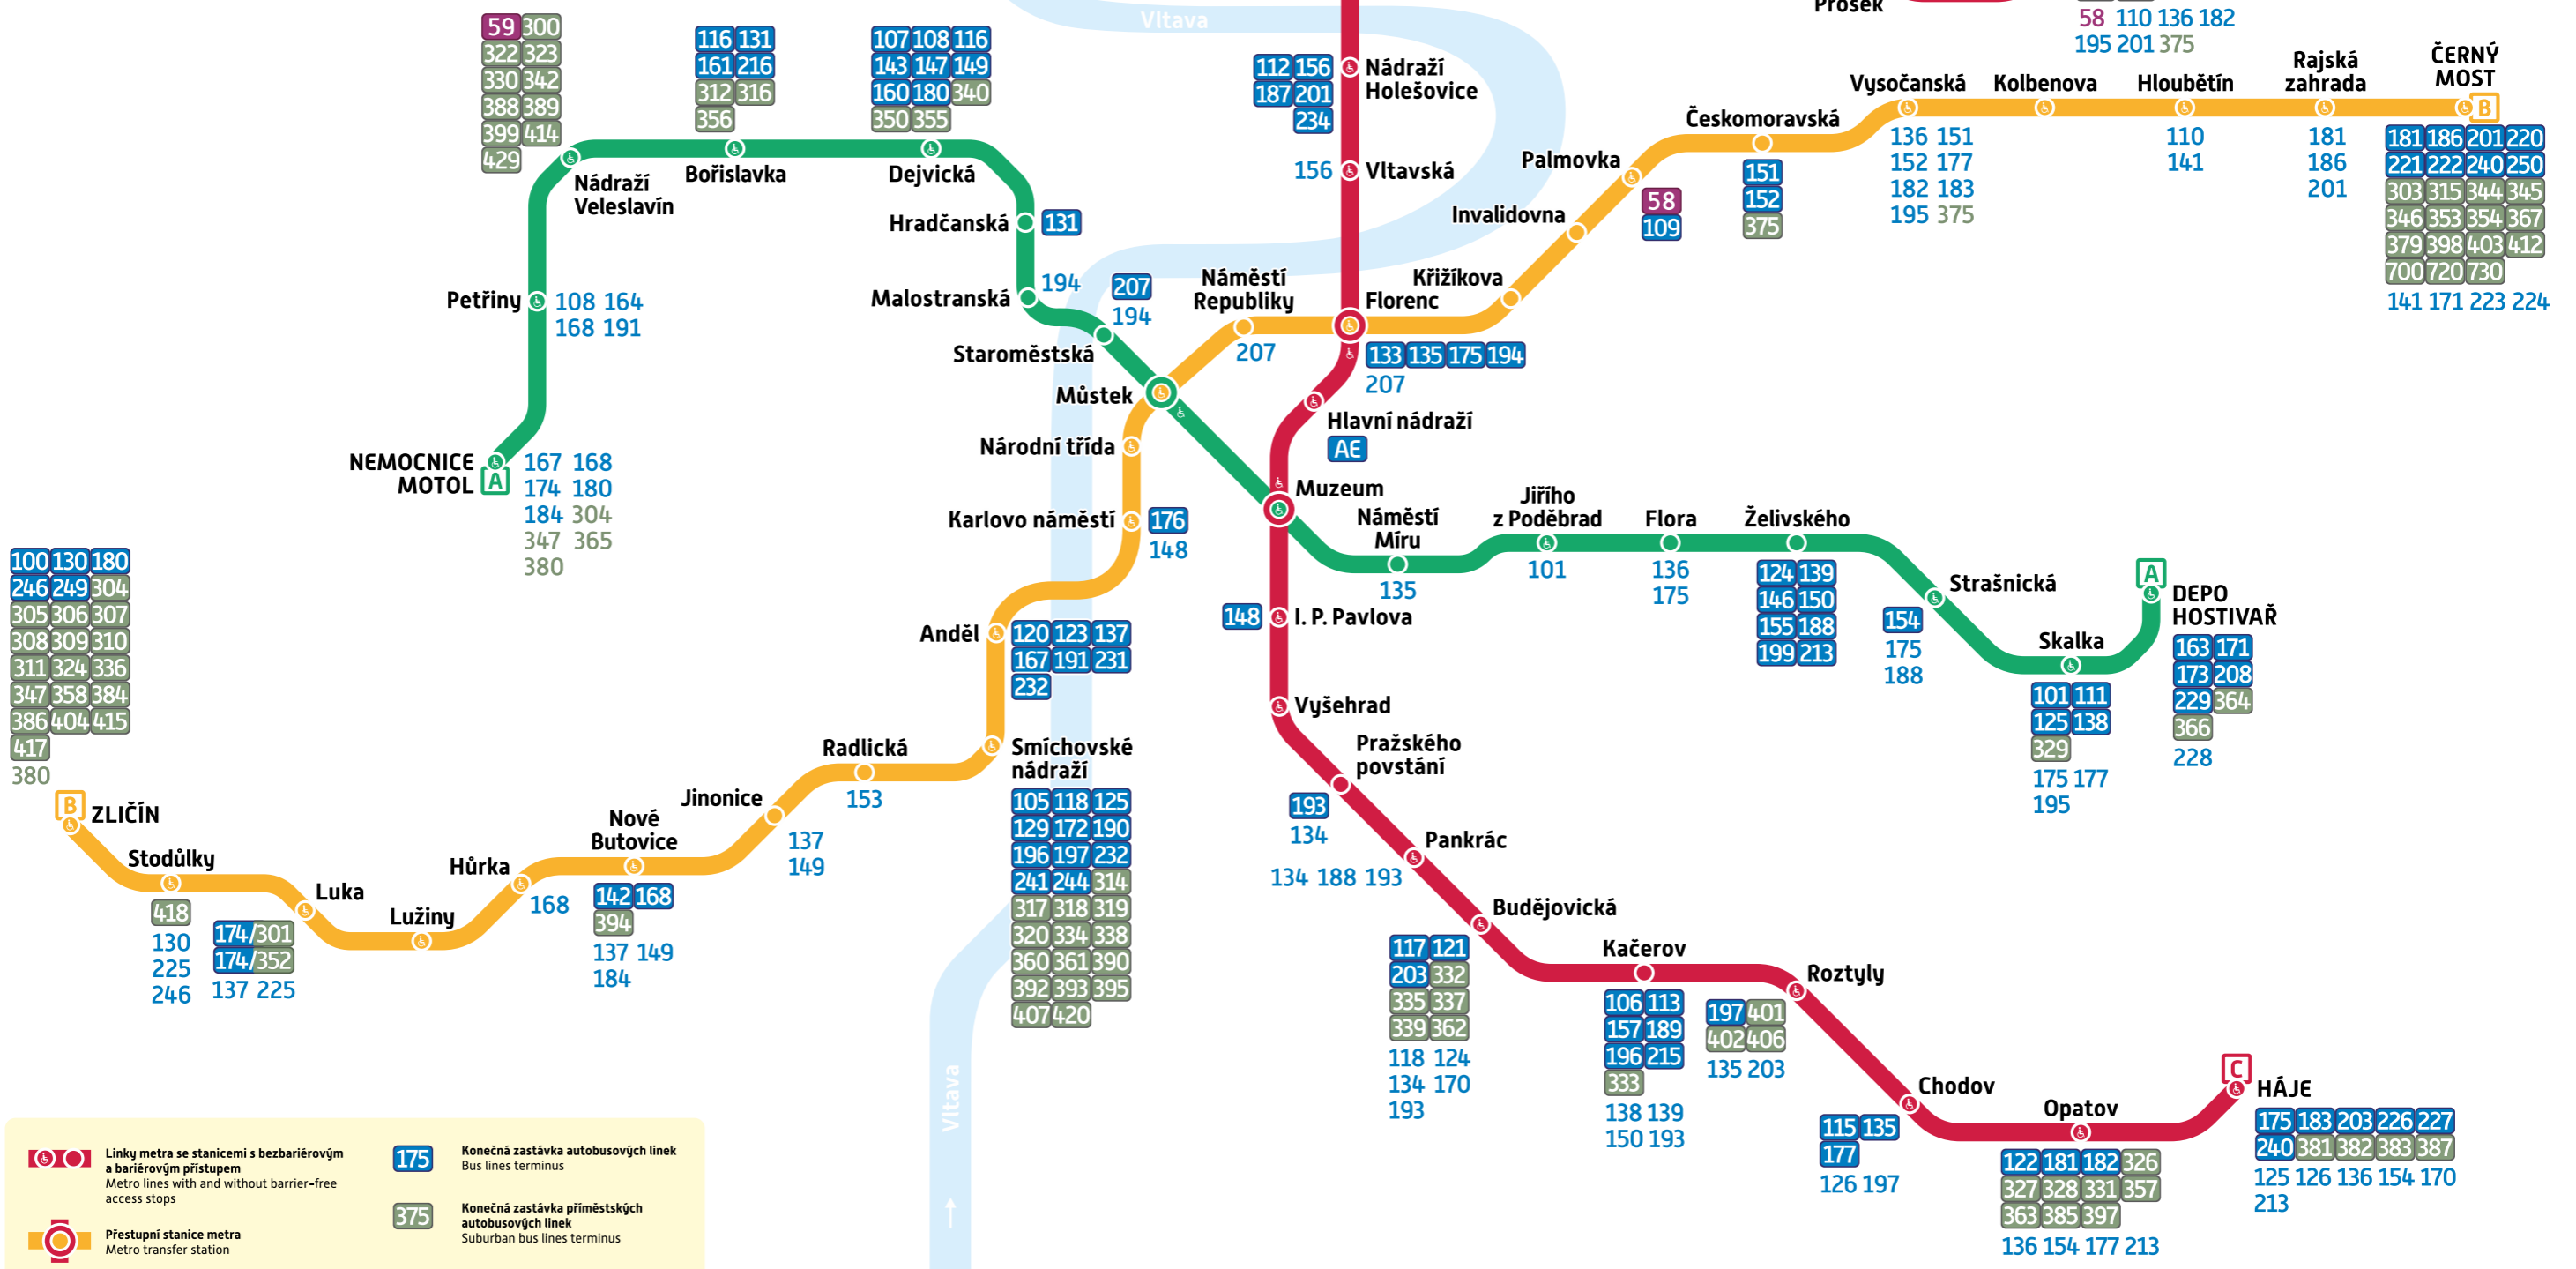

AUTOBUSOVÉ A TROLEJBUSOVÉ LINKY ZASTAVUJÍCÍ U STANIC METRA

Bus and Trolleybus lines with stops at metro stations

Orientační plán – Denní provoz – Trvalý stav – od 2. listopadu 2024

Map – Daytime operation – Permanent situation – valid as of 2 November 2024

- Linky metra se stanicemi s bezbariérovým a bariérovým přístupem
Metro lines with and without barrier-free access stops
- Přestupní stanice metra
Metro transfer station
- 175 Autobusové linky
Bus lines
- 375 Příměstské autobusové linky
Suburban bus lines
- 175 Konečná zastávka autobusových linek
Bus lines terminus
- 375 Konečná zastávka příměstských autobusových linek
Suburban bus lines terminus
- 58 Konečná zastávka trolejbusové linky
Trolleybus line terminus
- 174/301 Změna čísla linky v zastávce, cestující nemusí vystupovat
Line number change at the bus stop, passengers need not to get off the bus