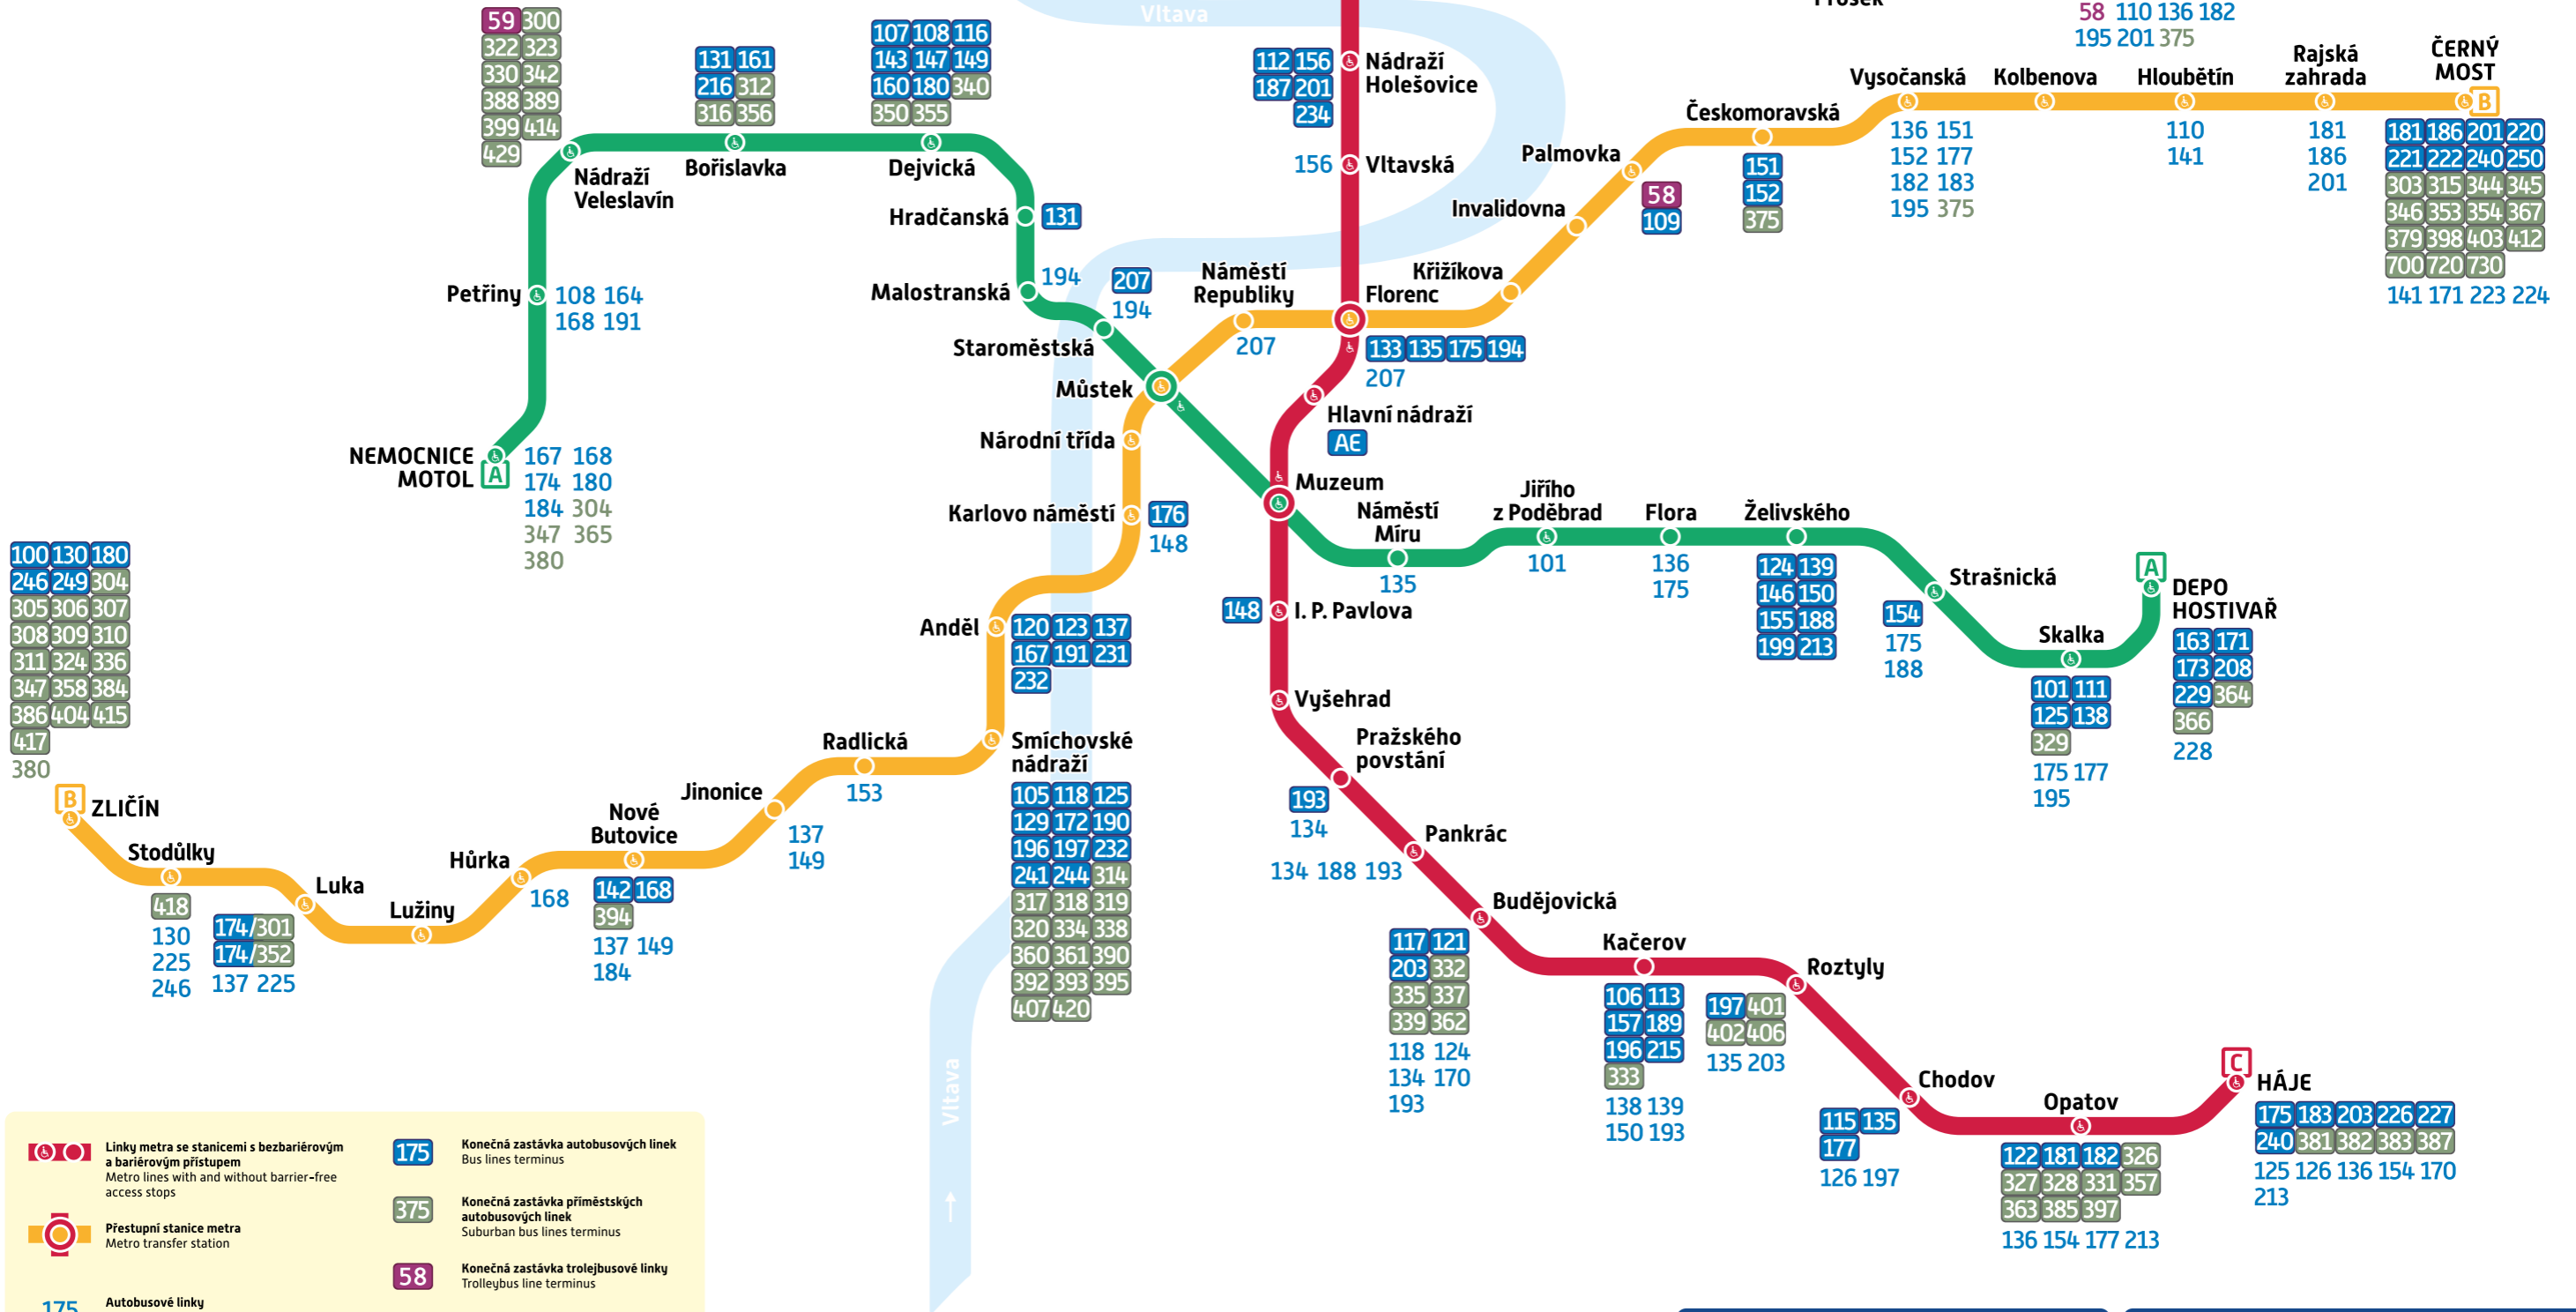

AUTOBUSOVÉ A TROLEJBUSOVÉ LINKY ZASTAVUJÍCÍ U STANIC METRA

Bus and Trolleybus lines with stops at metro stations

Orientační plán – Denní provoz – Trvalý stav – od 2. září 2024

Map – Daytime operation – Permanent situation – valid as of 2 September 2024