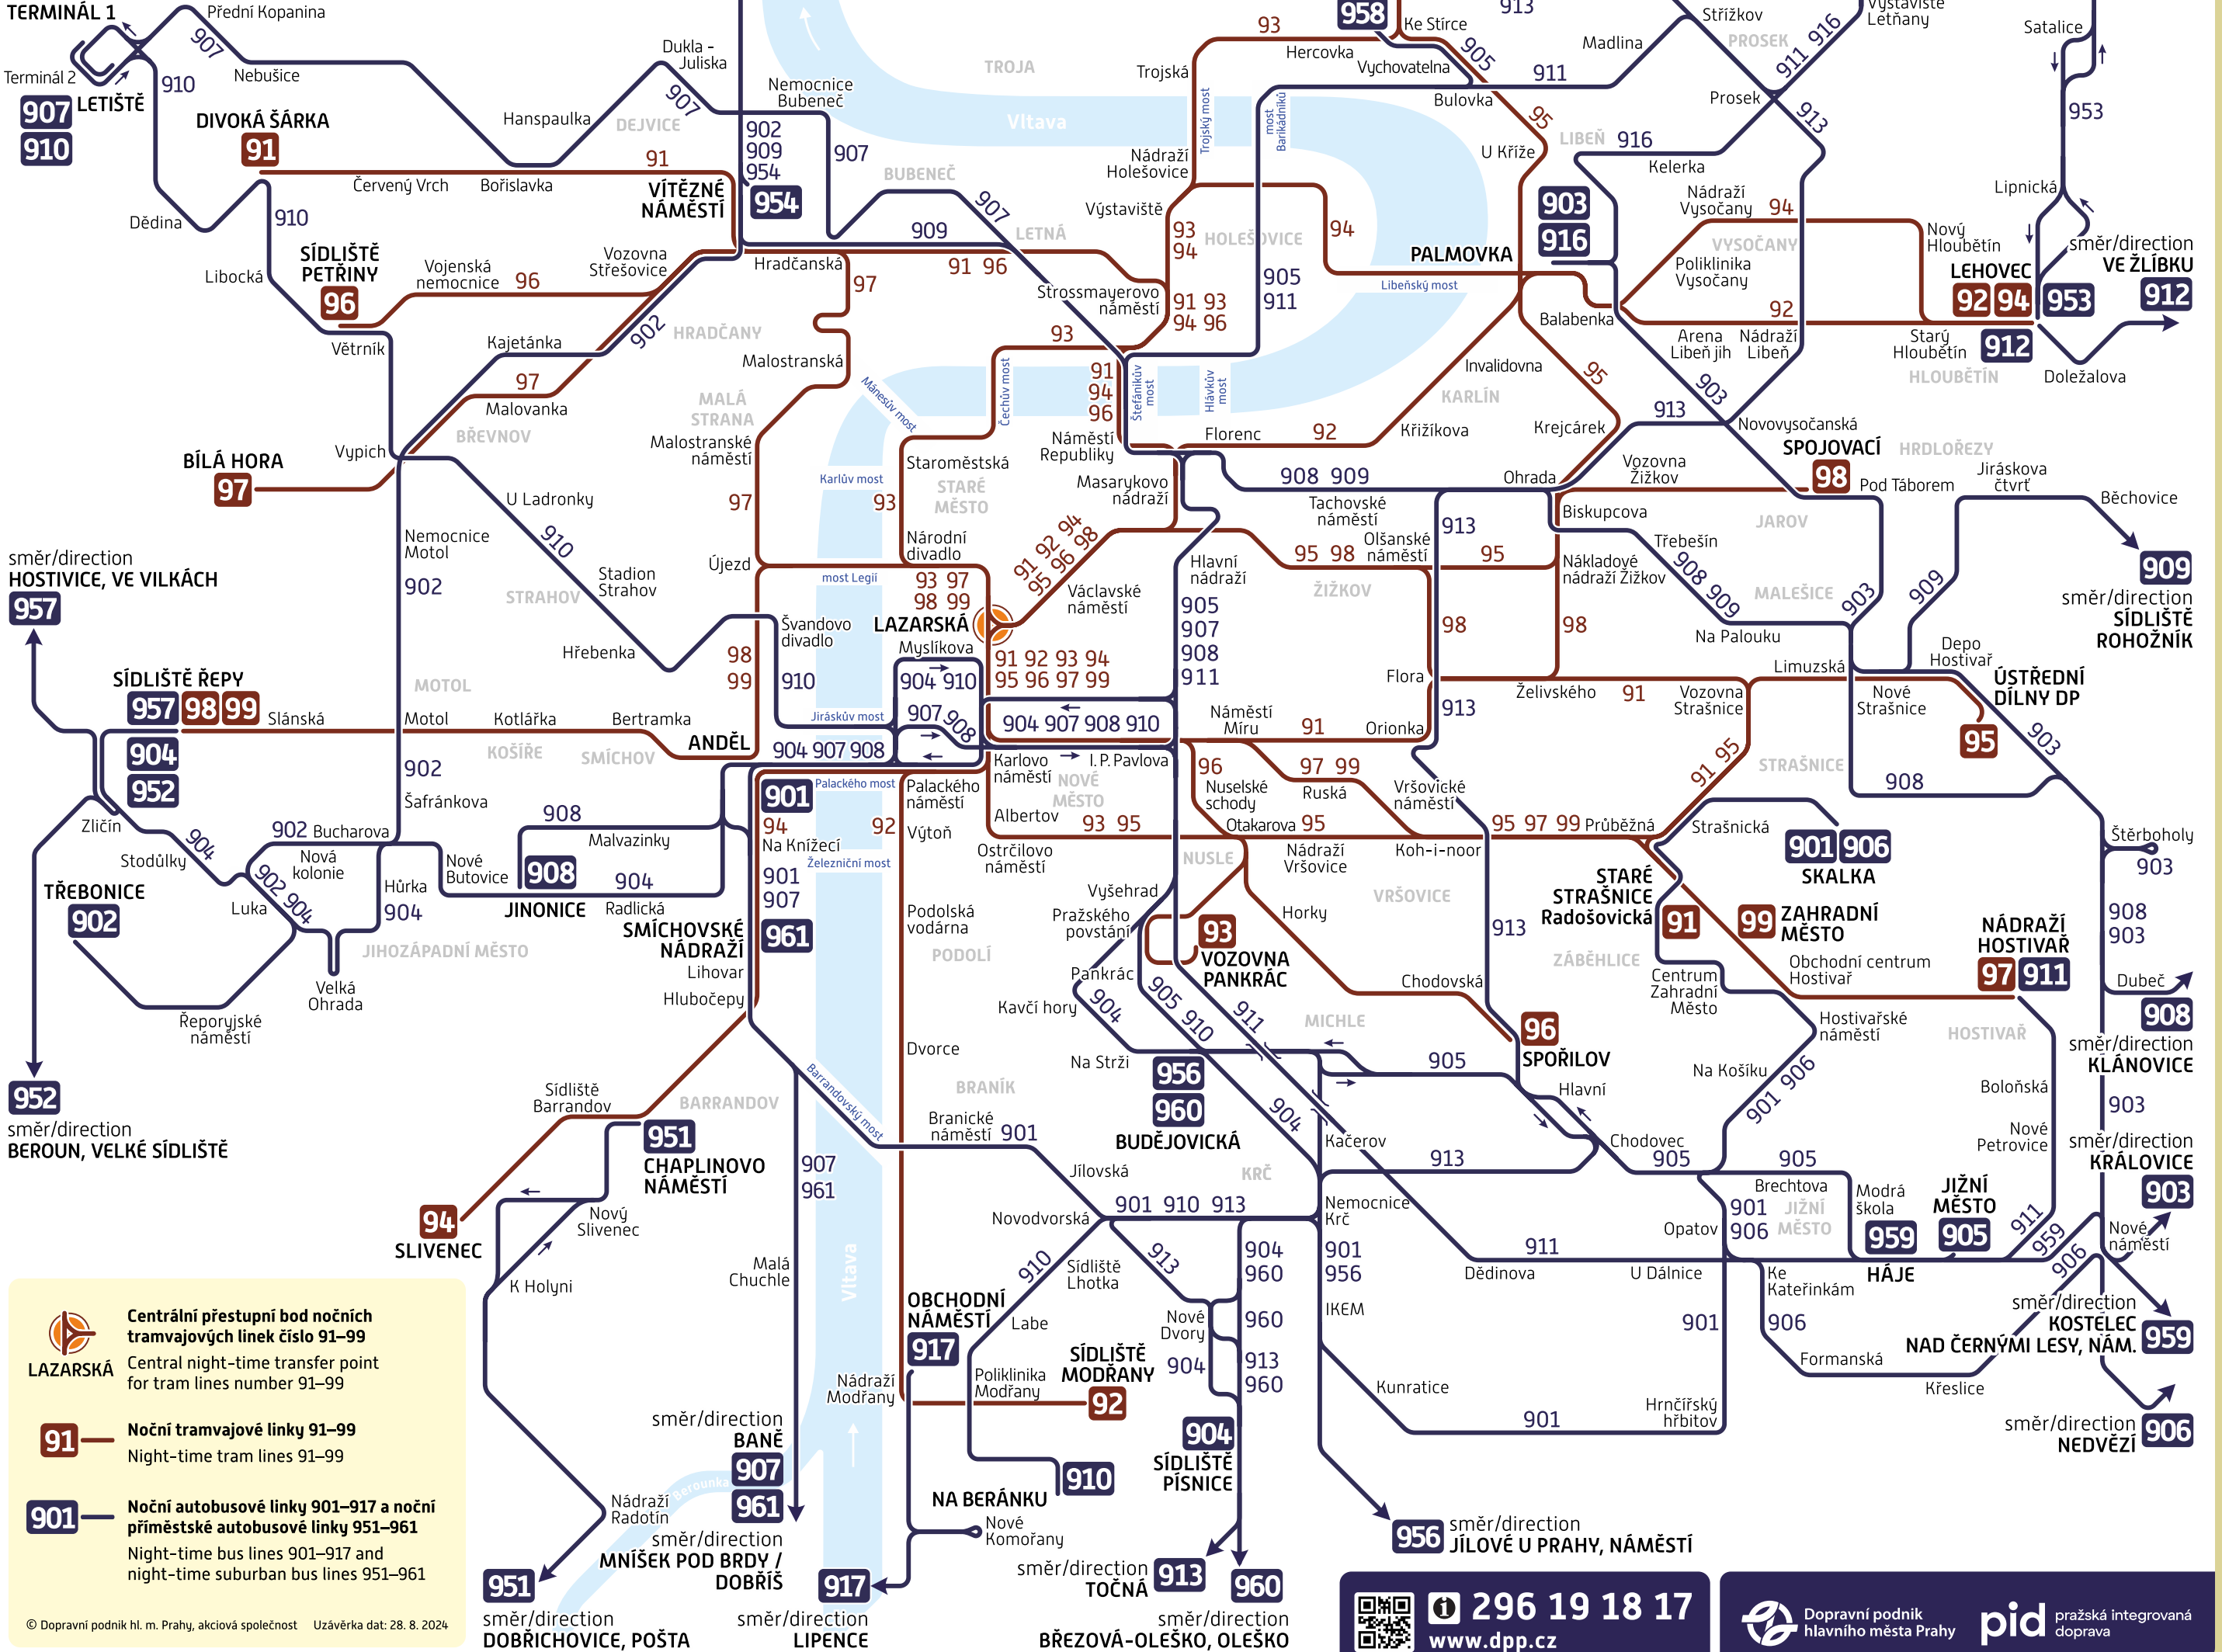

- **Centrální přestupní bod nočních tramvajových linek číslo 91–99**
  Central night-time transfer point for tram lines number 91–99
- **Noční tramvajové linky 91–99**
  Night-time tram lines 91–99
- **Noční autobusové linky 901–917 a noční příměstské autobusové linky 951–961**
  Night-time bus lines 901–917 and night-time suburban bus lines 951–961

© Dopravní podnik hl. m. Prahy, akciová společnost Uzávěrka dat: 28. 8. 2024

296 19 18 17
www.dpp.cz

Dopravní podnik hlavního města Prahy pid pražská integrovaná doprava