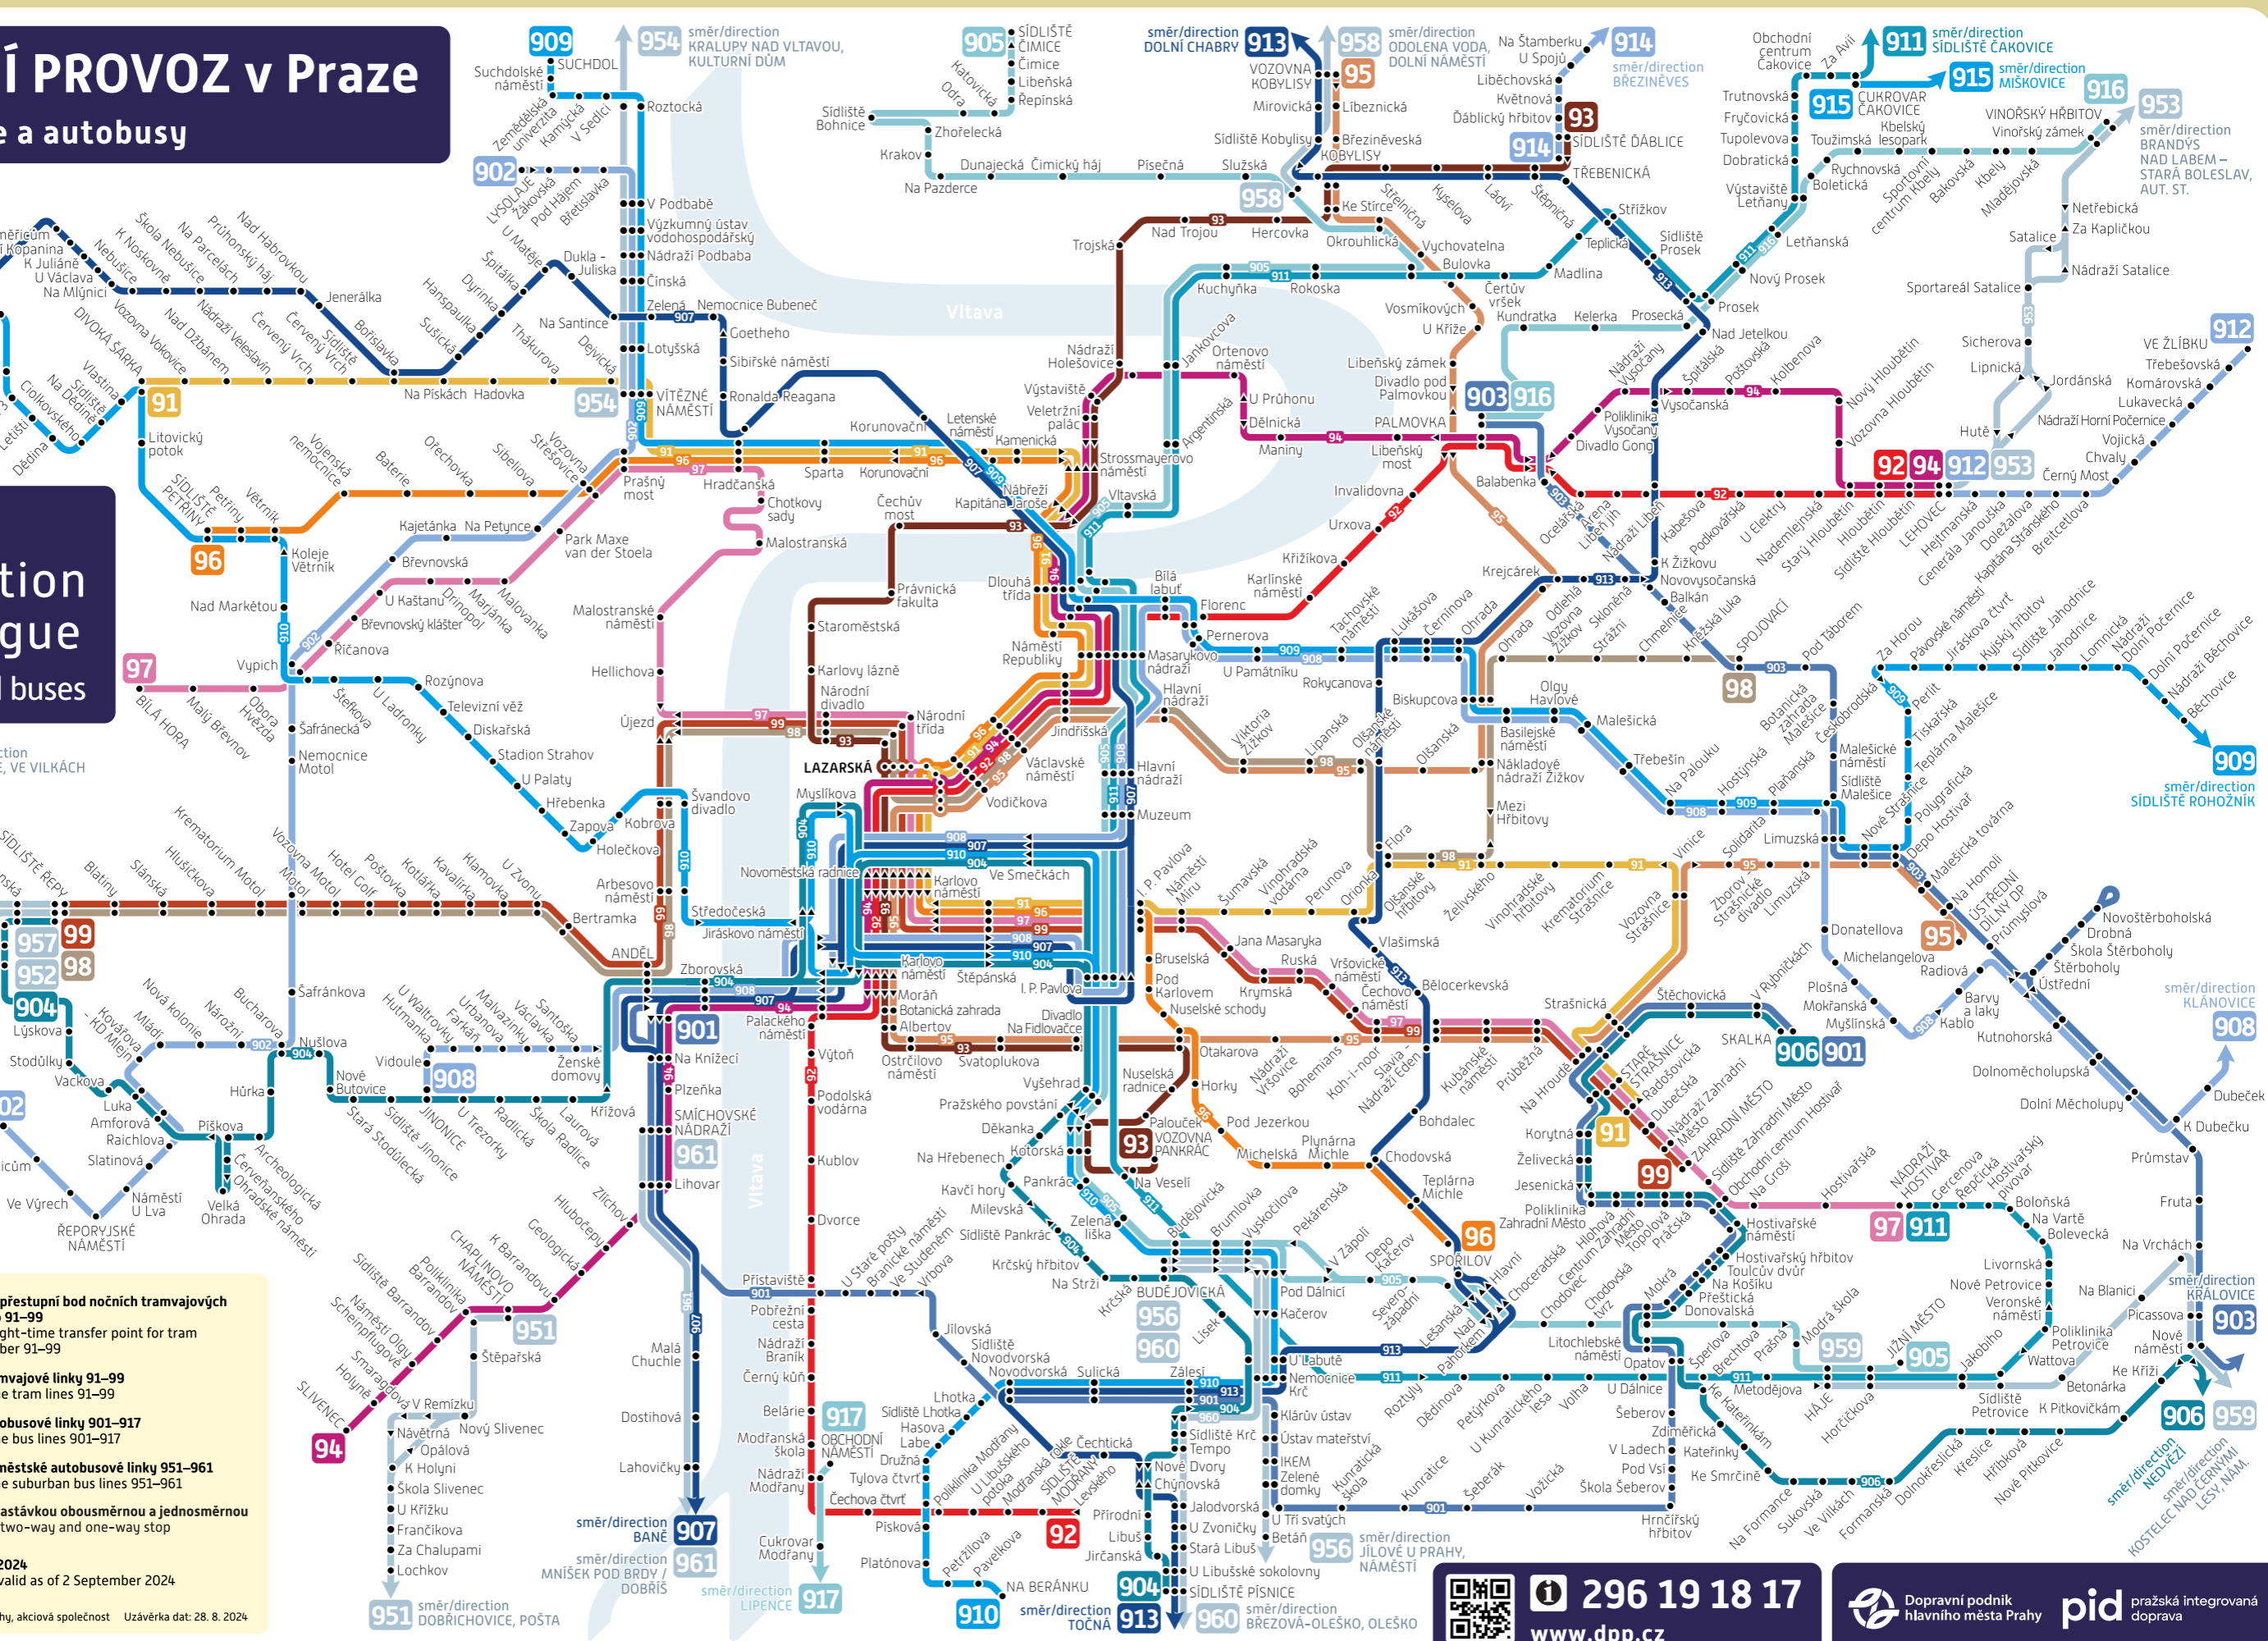

pid

NOČNÍ PROVOZ v Praze

Tramvaje a autobusy

Letiště Václava Havla Praha
Václav Havel Airport Prague

Night operation in Prague

Trams and buses

- LAZARSKÁ** Centrální přestupní bod nočních tramvajových linek číslo 91-99
Central night-time transfer point for tram lines number 91-99
- 91** Noční tramvajové linky 91-99
Night-time tram lines 91-99
- 901** Noční autobusové linky 901-917
Night-time bus lines 901-917
- 951** Noční příměstské autobusové linky 951-961
Night-time suburban bus lines 951-961
- Linka se zastávkou obousměrnou a jednosměrnou
Line with two-way and one-way stop

Trvalý stav – od 2. září 2024
Permanent situation – valid as of 2 September 2024

© Dopravní podnik hl. m. Prahy, akciová společnost Uzávěrka dat: 28. 8. 2024

296 19 18 17
www.dpp.cz

Dopravní podnik hlavního města Prahy pid pražská integrovaná doprava