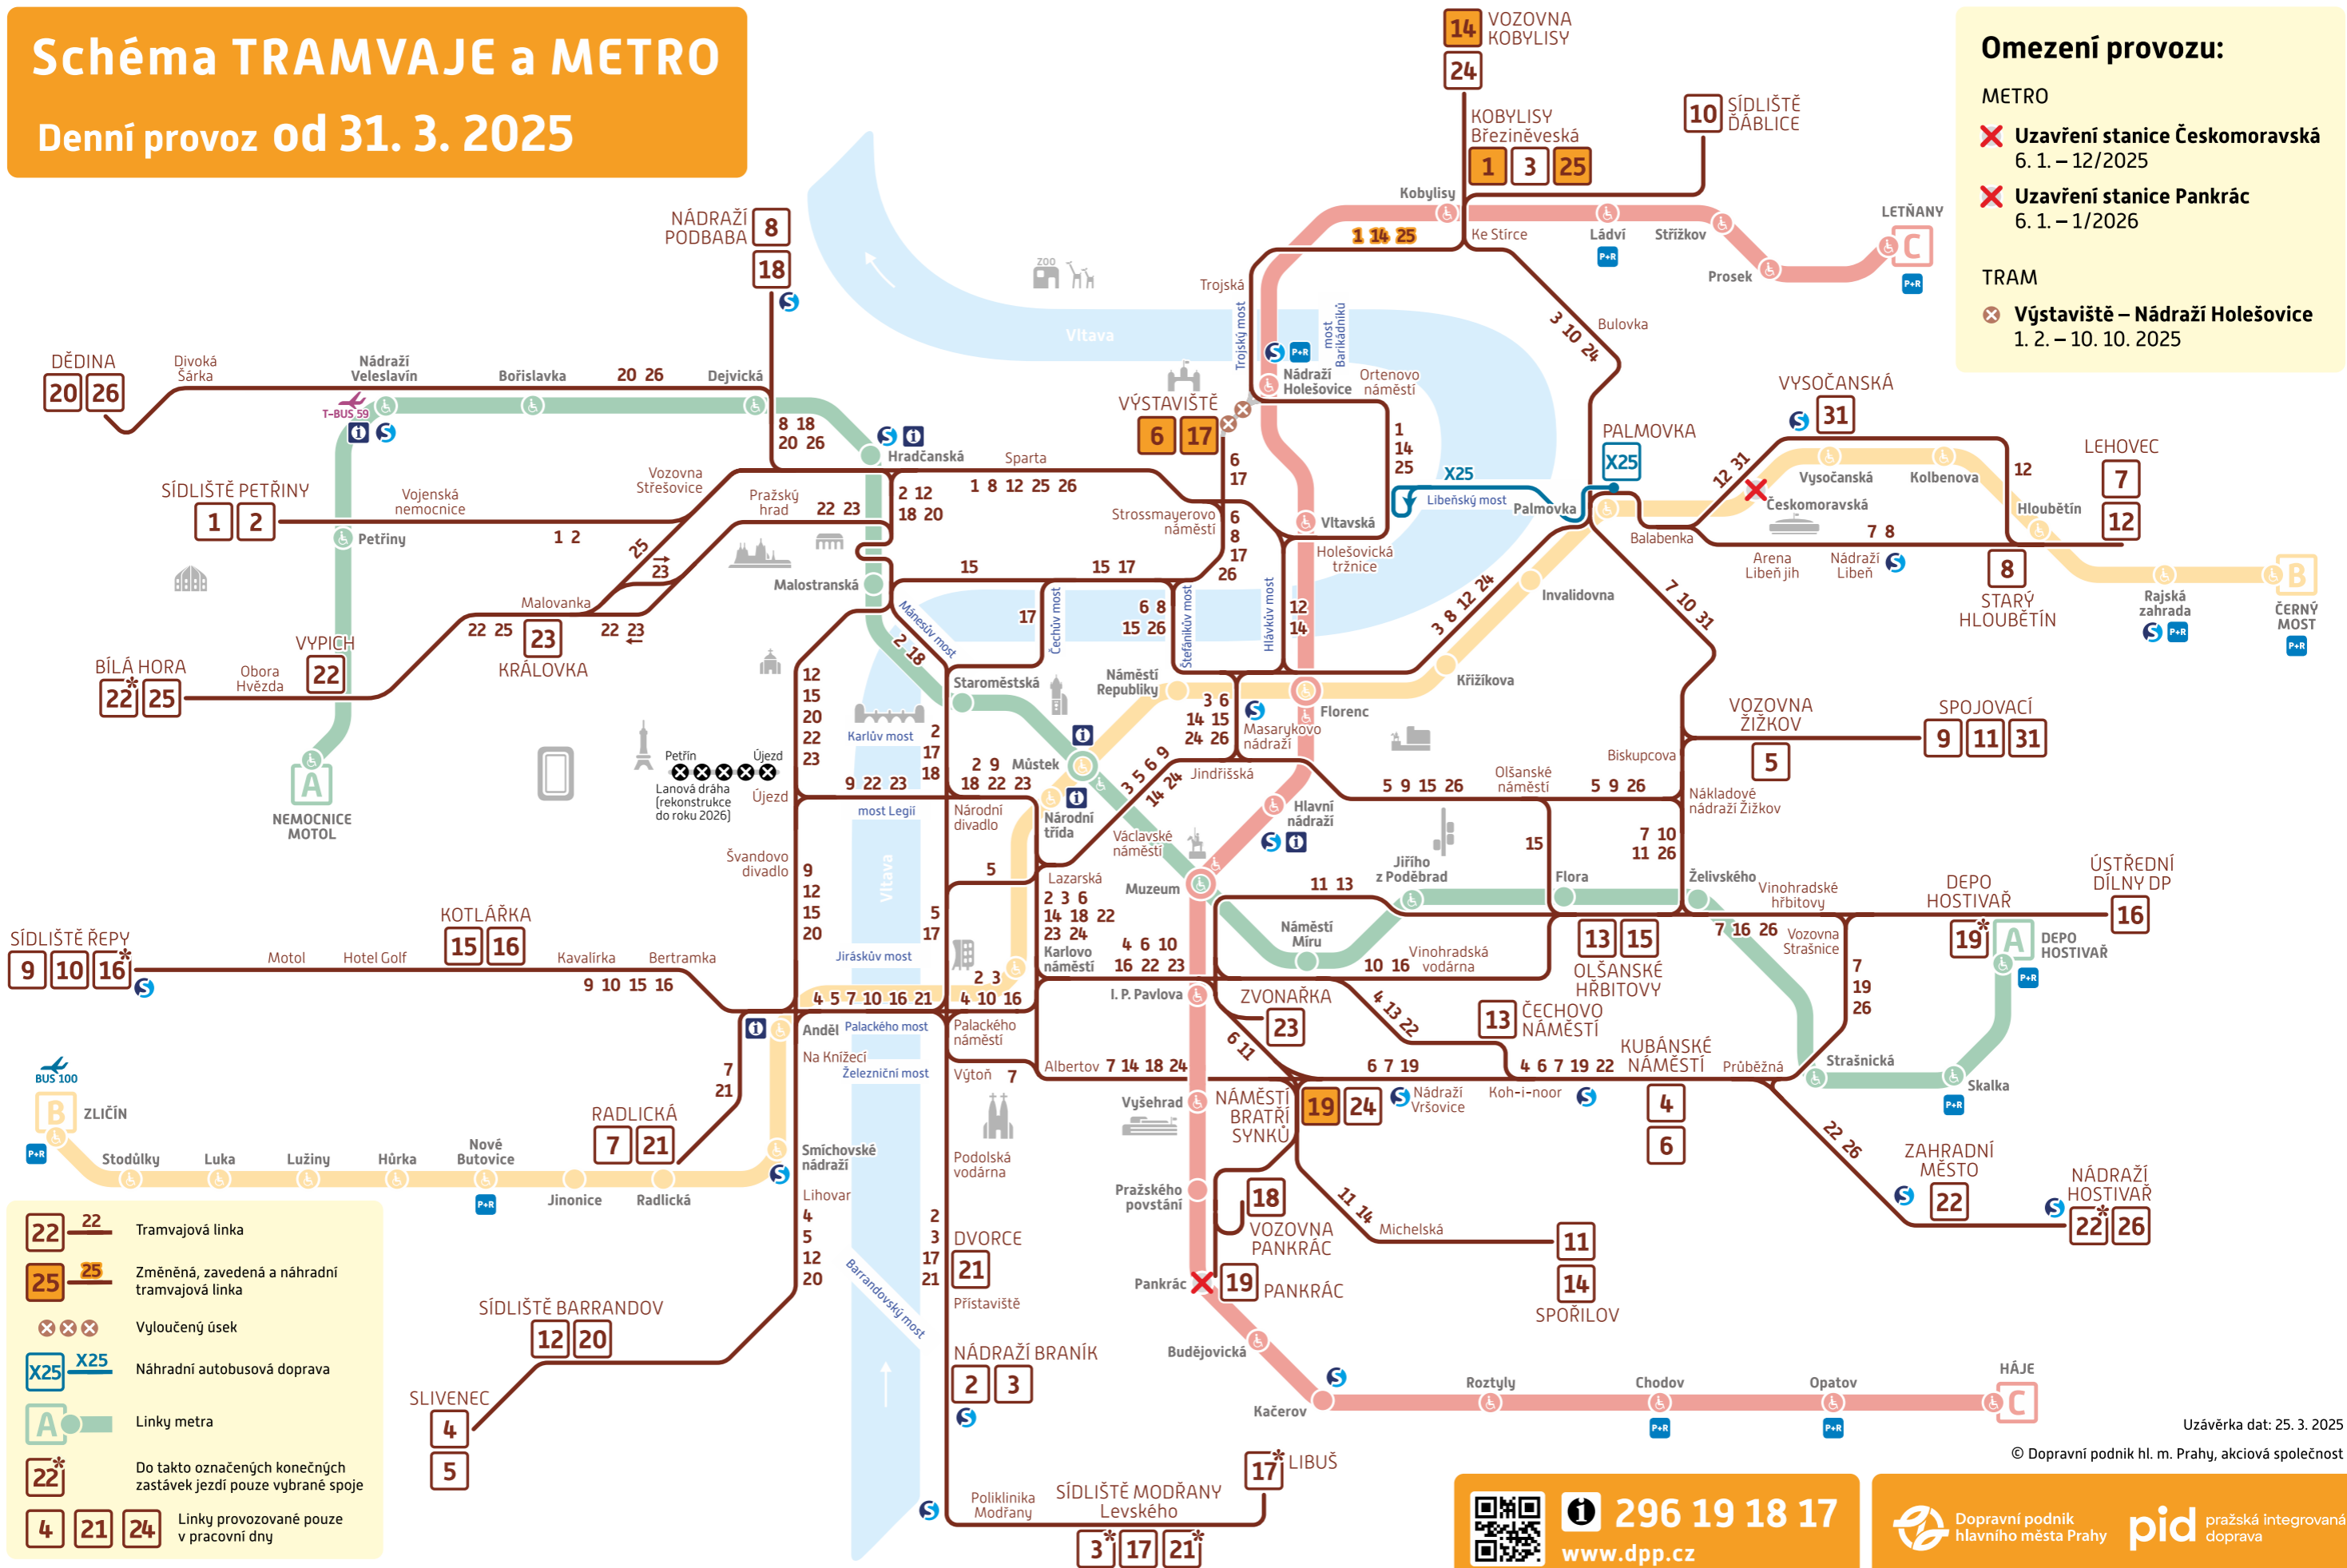

# Schéma TRAMVAJE a METRO

## Denní provoz od 31. 3. 2025

### Omezení provozu:

METRO

- ✘ Uzavření stanice Českomoravská 6. 1. – 12/2025
- ✘ Uzavření stanice Pankrác 6. 1. – 1/2026

TRAM

- ✘ Výstaviště – Nádraží Holešovice 1. 2. – 10. 10. 2025

- 22 22 Tramvajová linka
- 25 25 Změněná, zavedená a náhradní tramvajová linka
- ✘✘✘ Vyloučený úsek
- X25 X25 Náhradní autobusová doprava
- A Linky metra
- 22\* Do takto označených konečných zastávek jezdí pouze vybrané spoje
- 4 21 24 Linky provozované pouze v pracovní dny