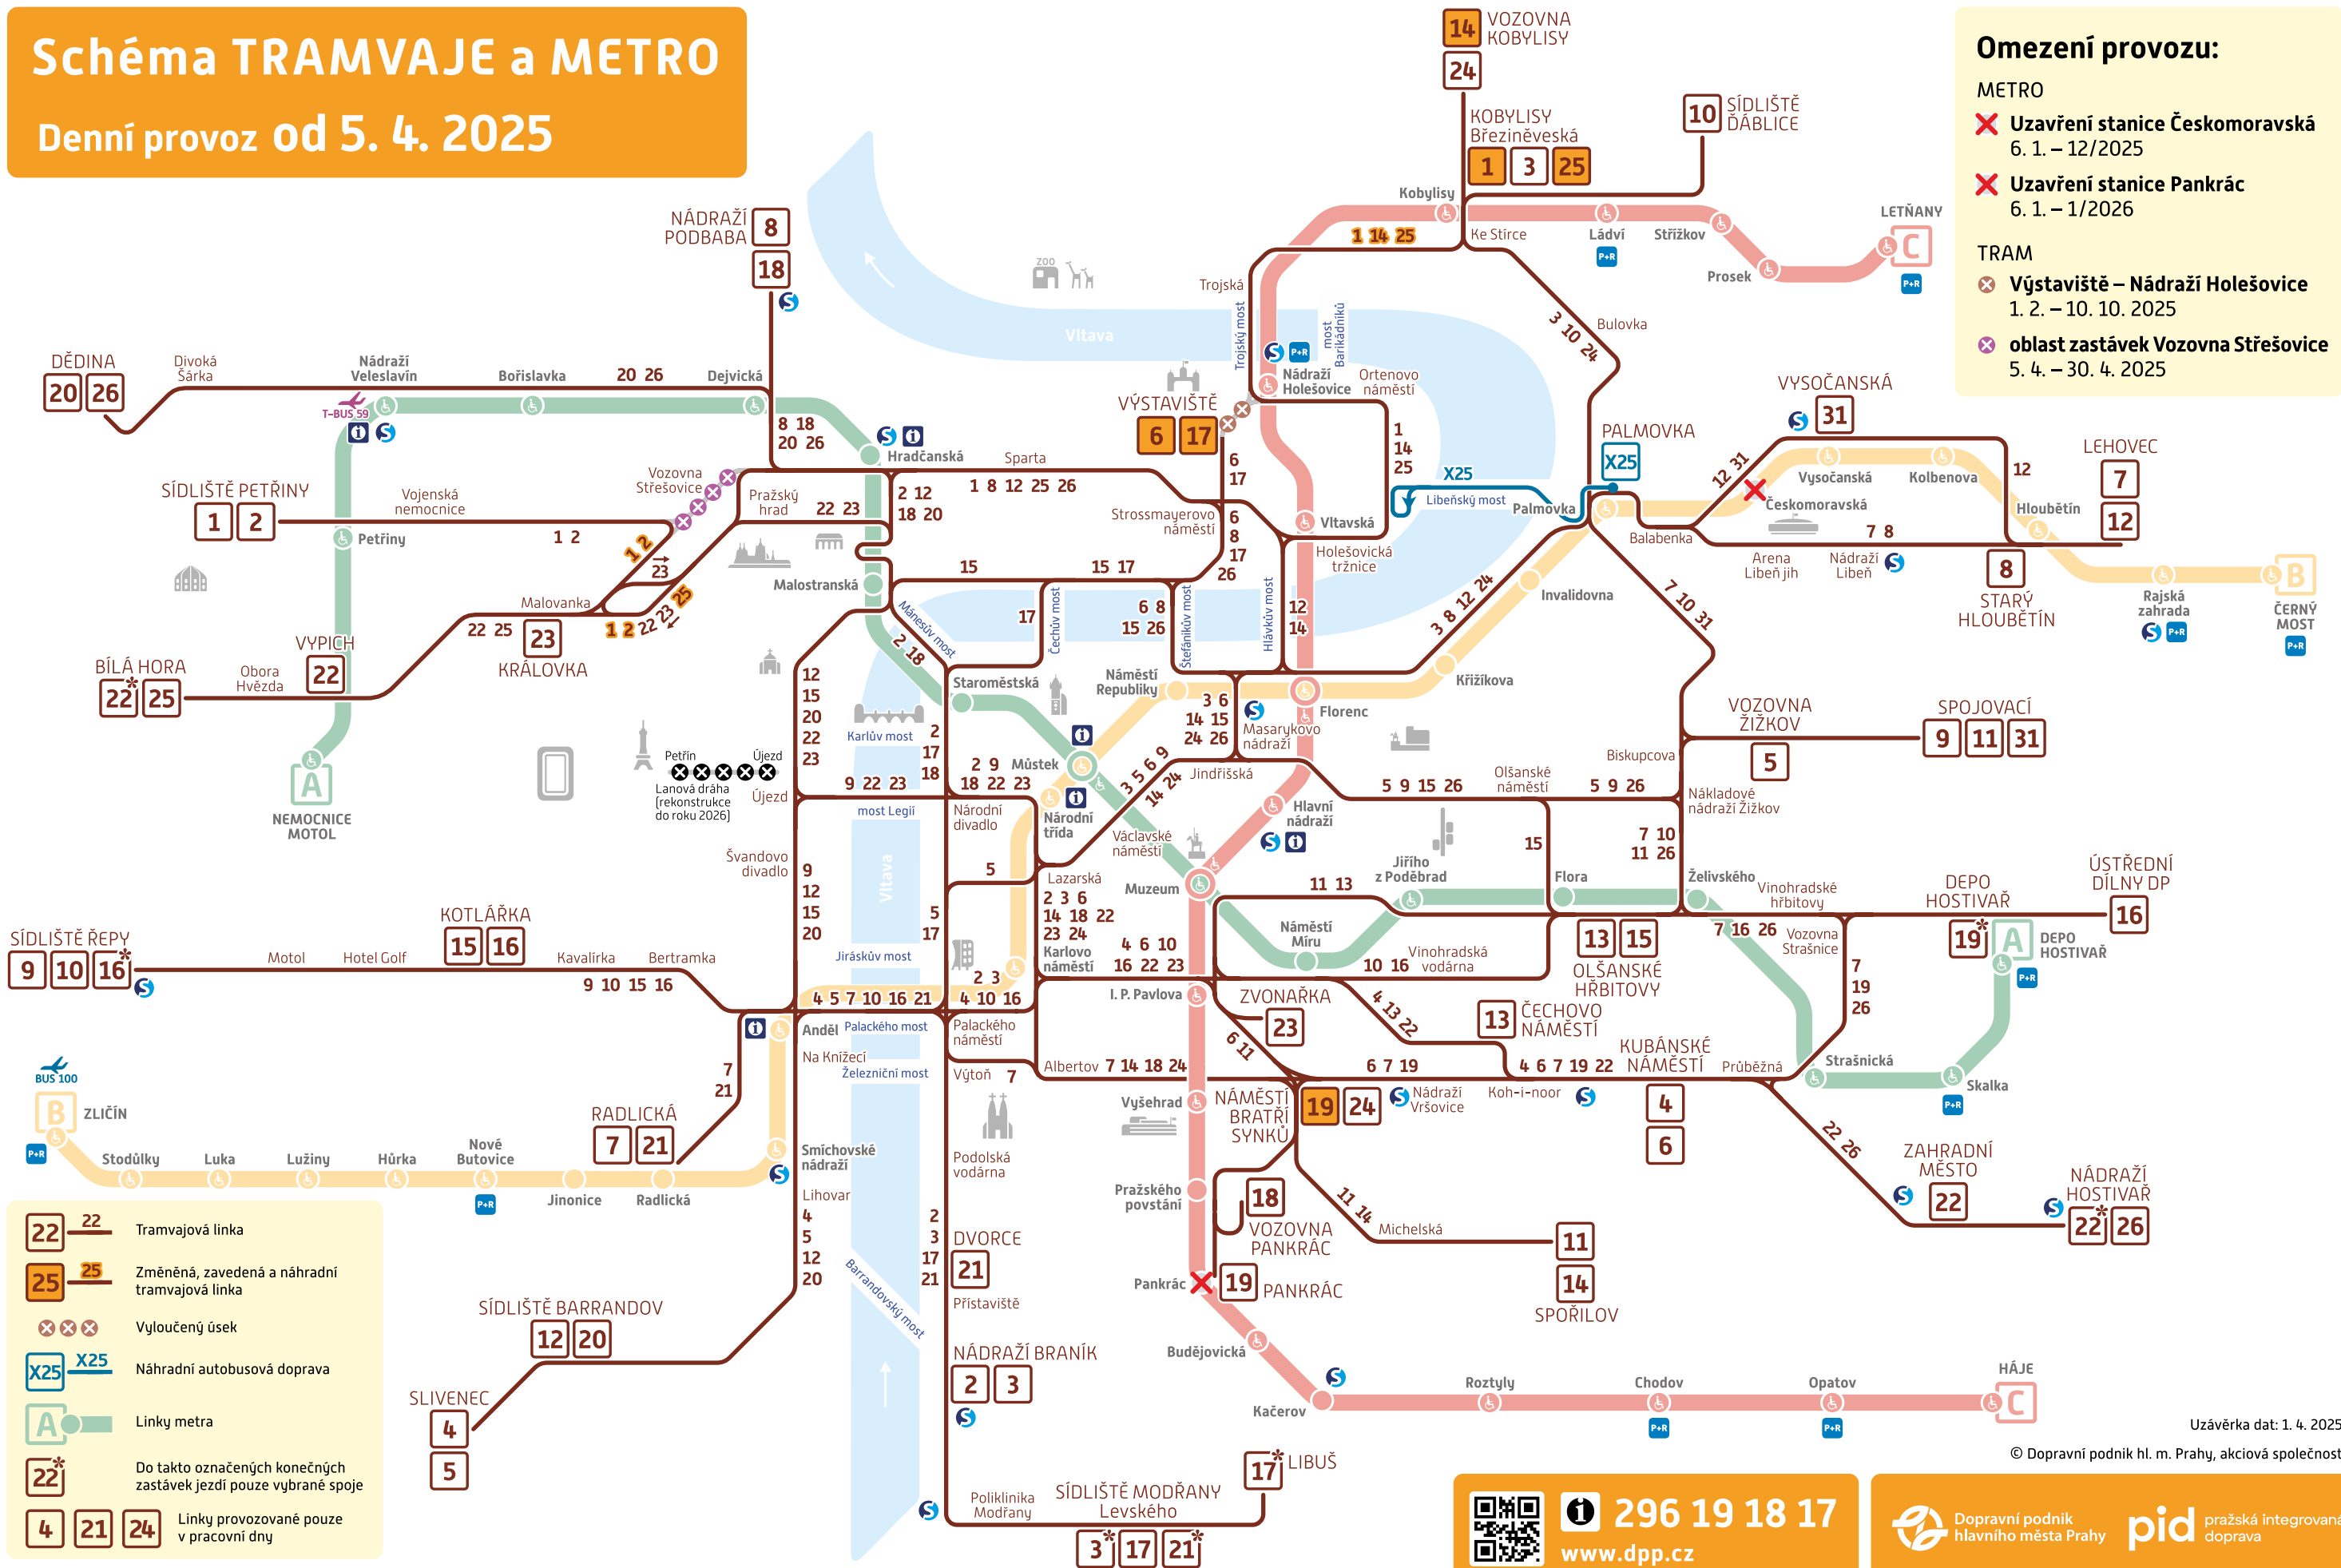

pid

Schéma TRAMVAJE a METRO

Denní provoz od 5. 4. 2025

Omezení provozu:

METRO

✗ Uzavření stanice Českomoravská
6. 1. – 12/2025

✗ Uzavření stanice Pankrác
6. 1. – 1/2026

TRAM

⊗ Výstaviště – Nádraží Holešovice
1. 2. – 10. 10. 2025

⊗ oblast zastávek Vozovna Střešovice
5. 4. – 30. 4. 2025

- 22 Tramvajová linka
- 25 Změněná, zavedená a náhradní tramvajová linka
- ⊗ ⊗ ⊗ Vyloučený úsek
- X25 Náhradní autobusová doprava
- A Linky metra
- 22* Do takto označených konečných zastávek jezdí pouze vybrané spoje
- 4 21 24 Linky provozované pouze v pracovní dny

Uzavěrka dat: 1. 4. 2025

© Dopravní podnik hl. m. Prahy, akciová společnost

296 19 18 17
www.dpp.cz

Dopravní podnik hlavního města Prahy **pid** pražská integrovaná doprava