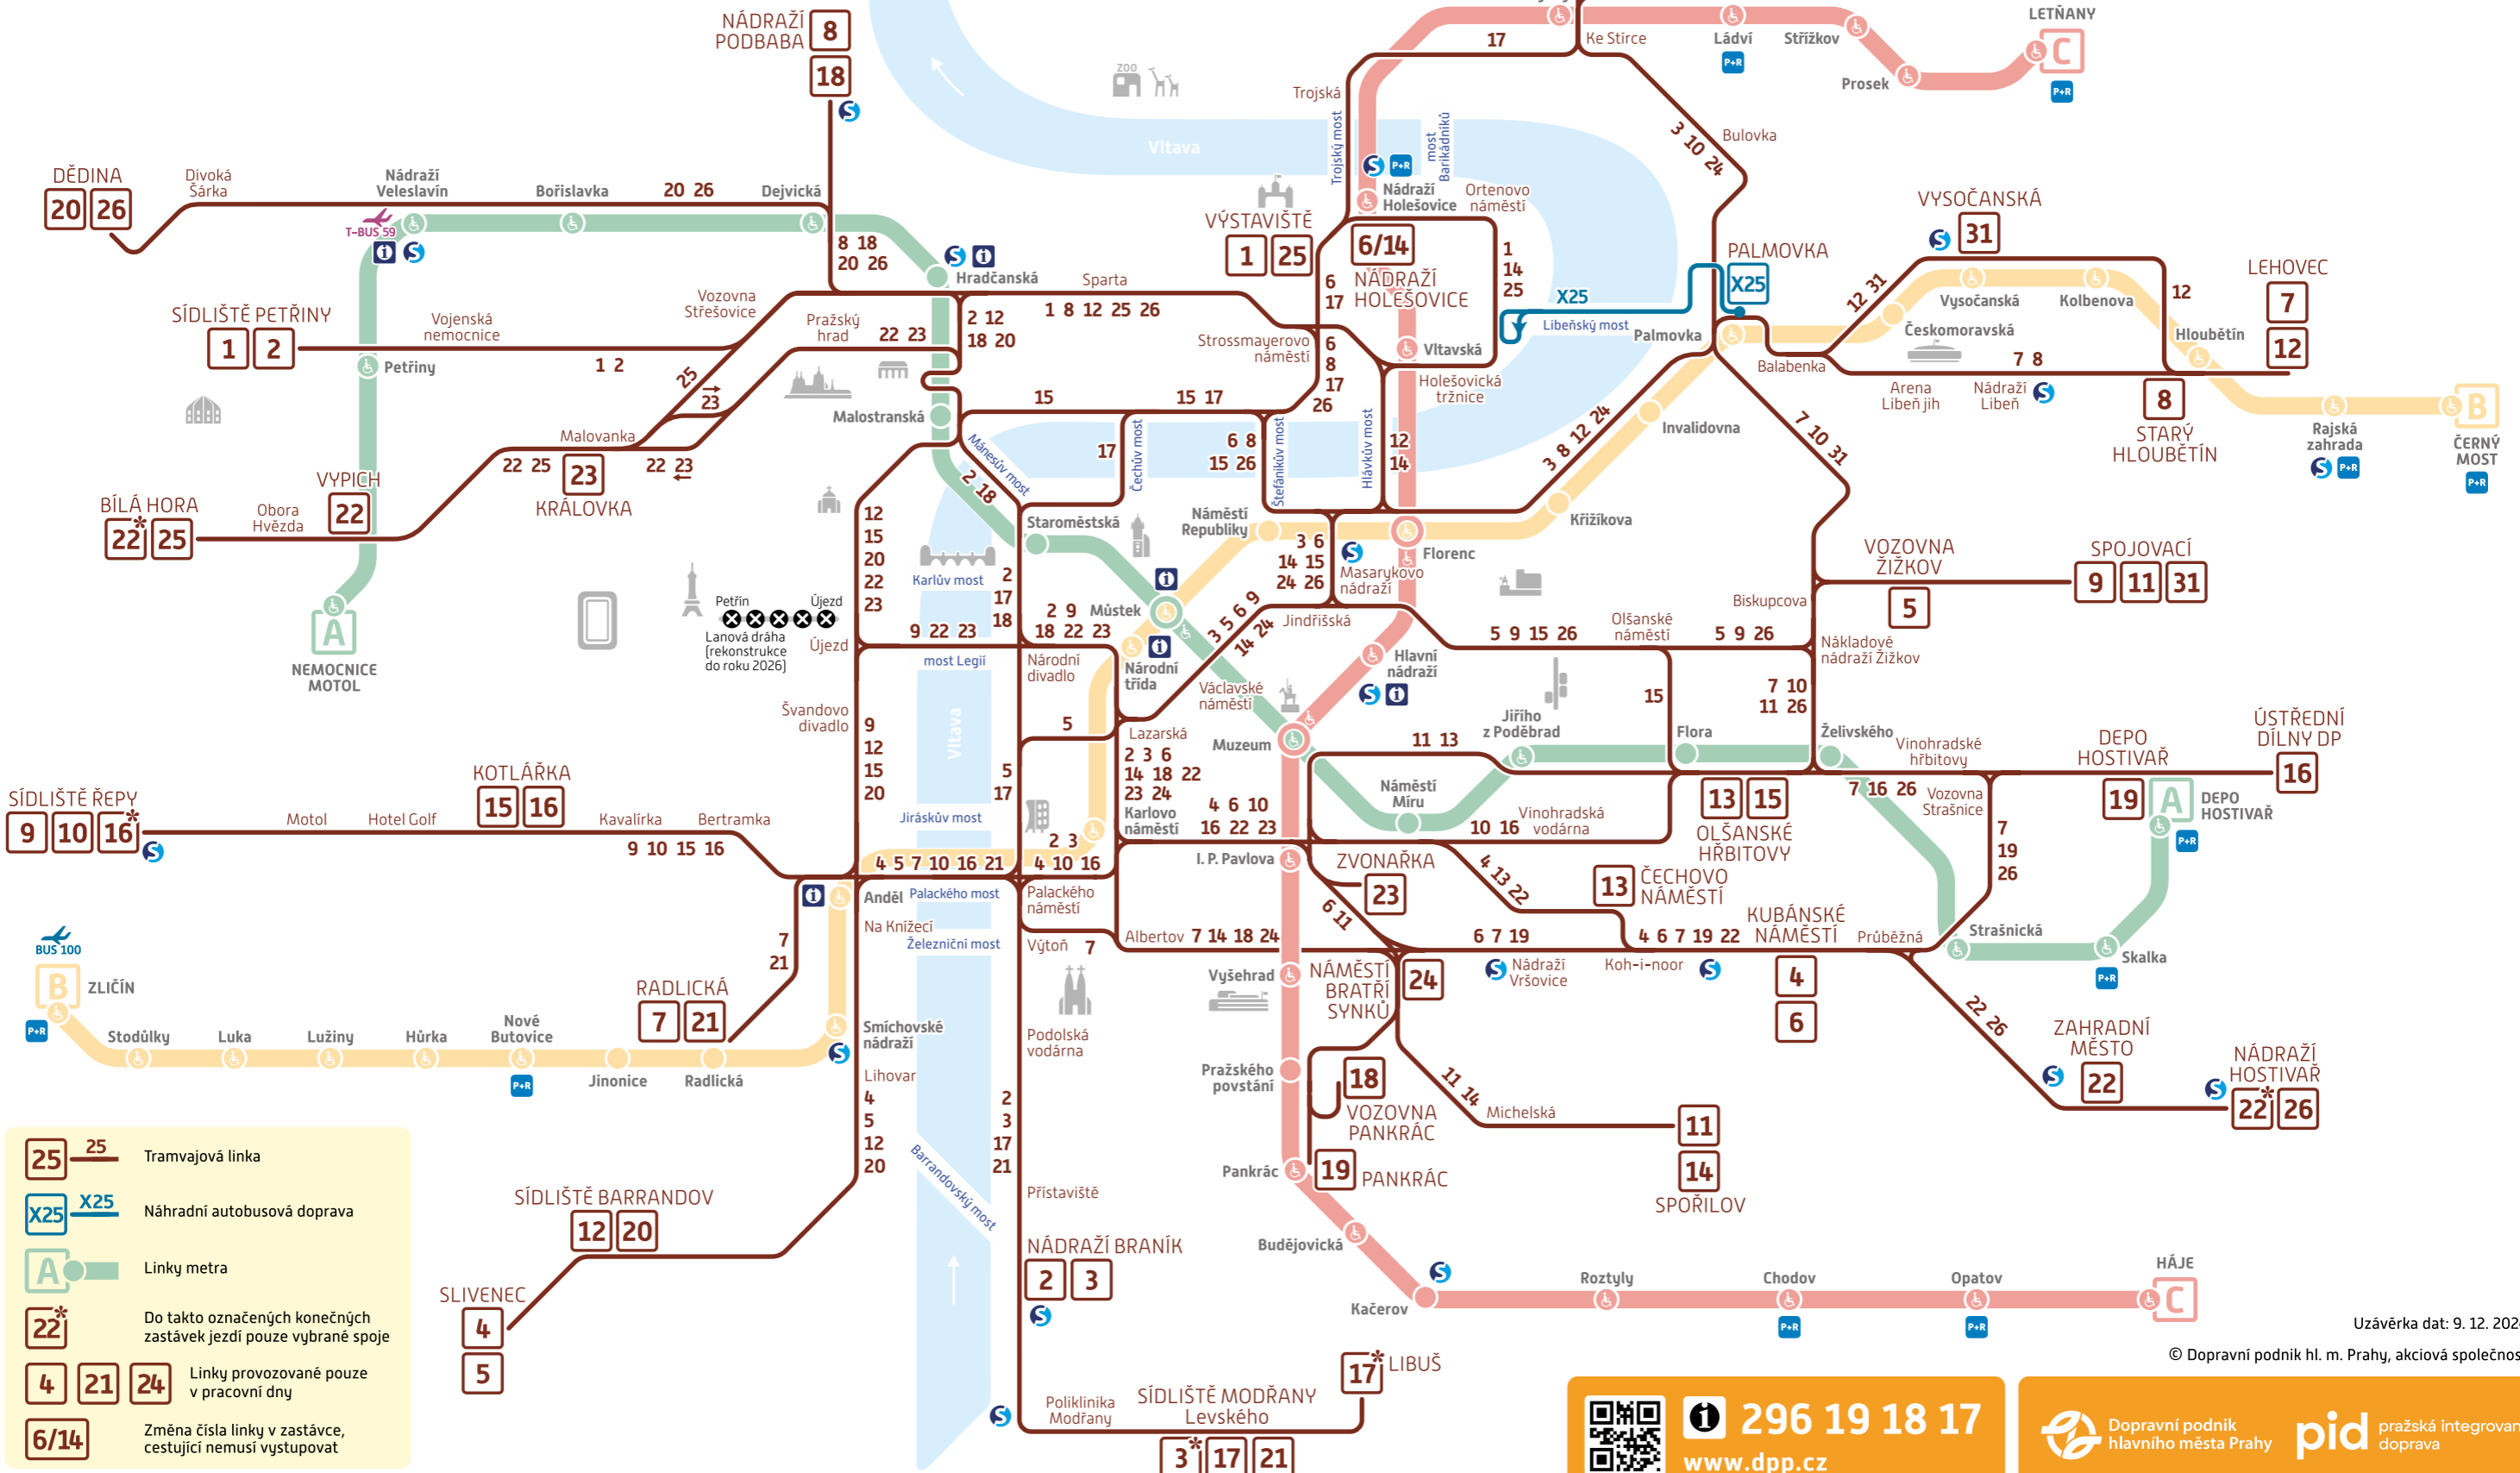

pid

Schéma TRAMVAJE a METRO

Denní provoz od 14. 12. 2024

- 25 — 25 Tramvajová linka
- X25 Náhradní autobusová doprava
- A Linky metra
- 22* Do takto označených konečných zastávek jezdí pouze vybrané spoje
- 4 21 24 Linky provozované pouze v pracovní dny
- 6/14 Změna čísla linky v zastávce, cestující nemusí vystupovat

Uzávěrka dat: 9. 12. 2024

© Dopravní podnik hl. m. Prahy, akciová společnost

296 19 18 17
www.dpp.cz

Dopravní podnik hlavního města Prahy **pid** pražská integrovaná doprava