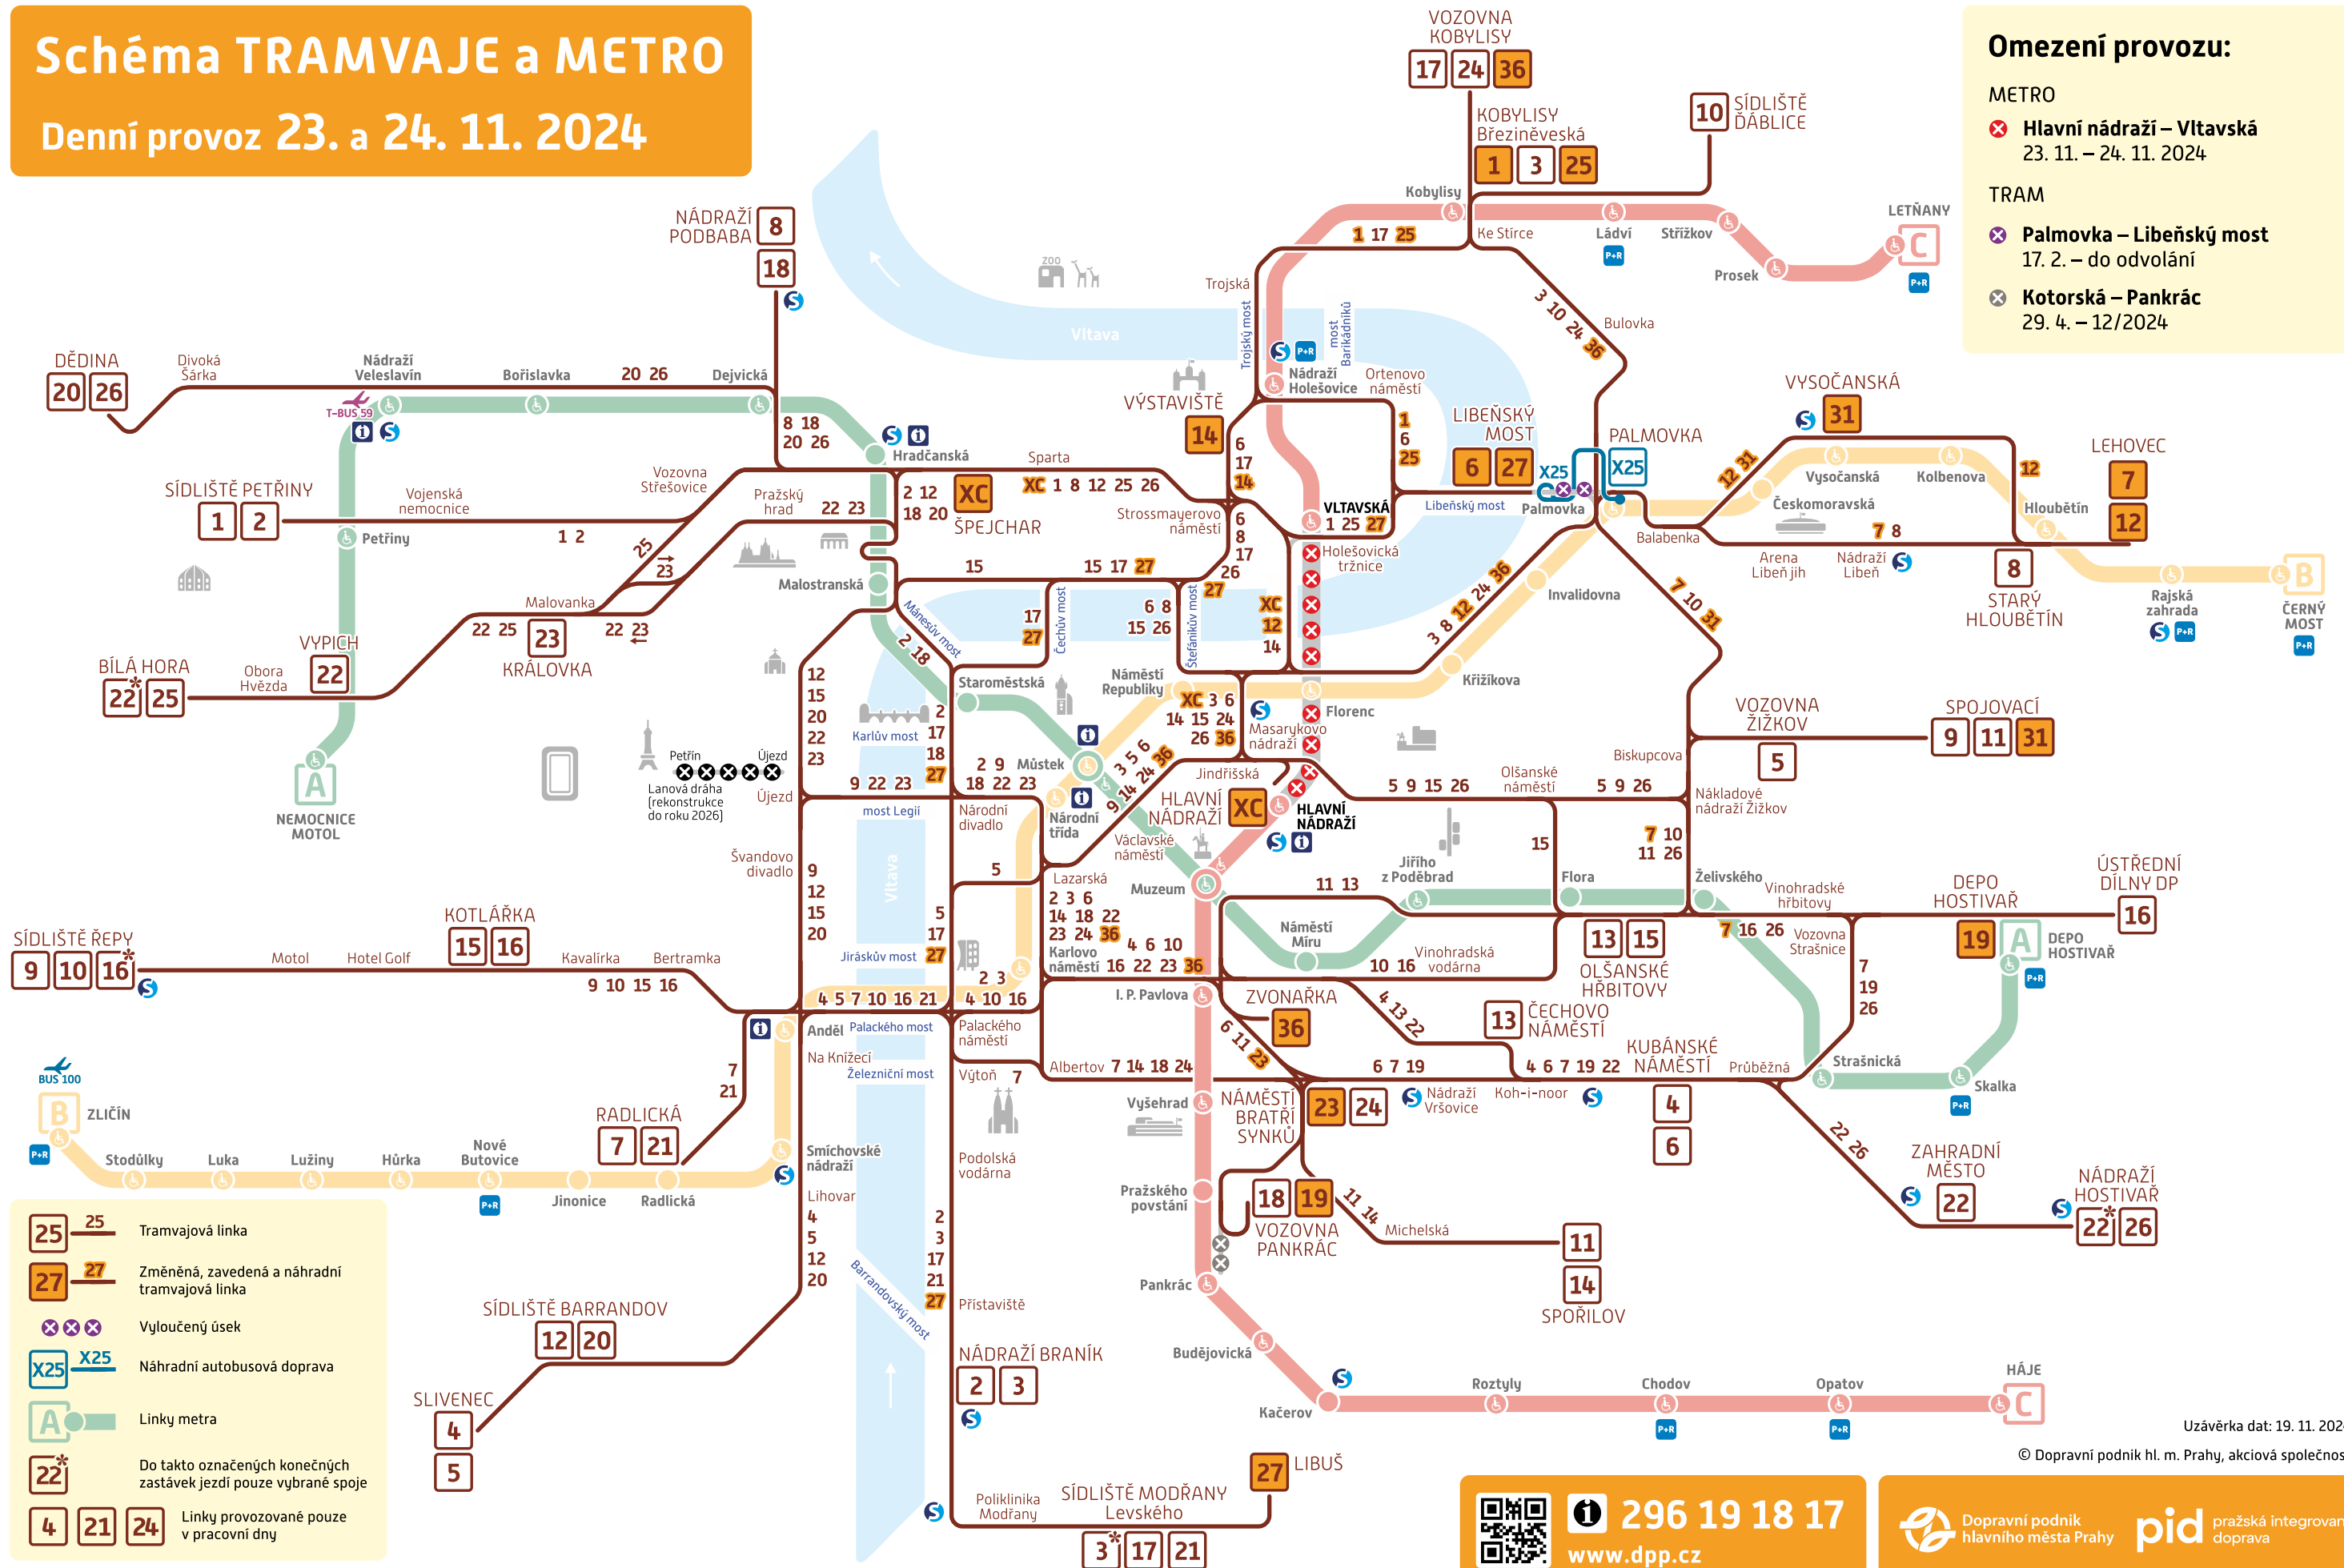

Schéma TRAMVAJE a METRO

Denní provoz 23. a 24. 11. 2024

Omezení provozu:

METRO

✘ **Hlavní nádraží – Vltavská**
23. 11. – 24. 11. 2024

TRAM

✘ **Palmovka – Libeňský most**
17. 2. – do odvolání

✘ **Kotorská – Pankrác**
29. 4. – 12/2024

Uzávěrka dat: 19. 11. 2024

© Dopravní podnik hl. m. Prahy, akciová společnost

 **296 19 18 17**
www.dpp.cz

 Dopravní podnik hlavního města Prahy
  pražská integrovaná doprava