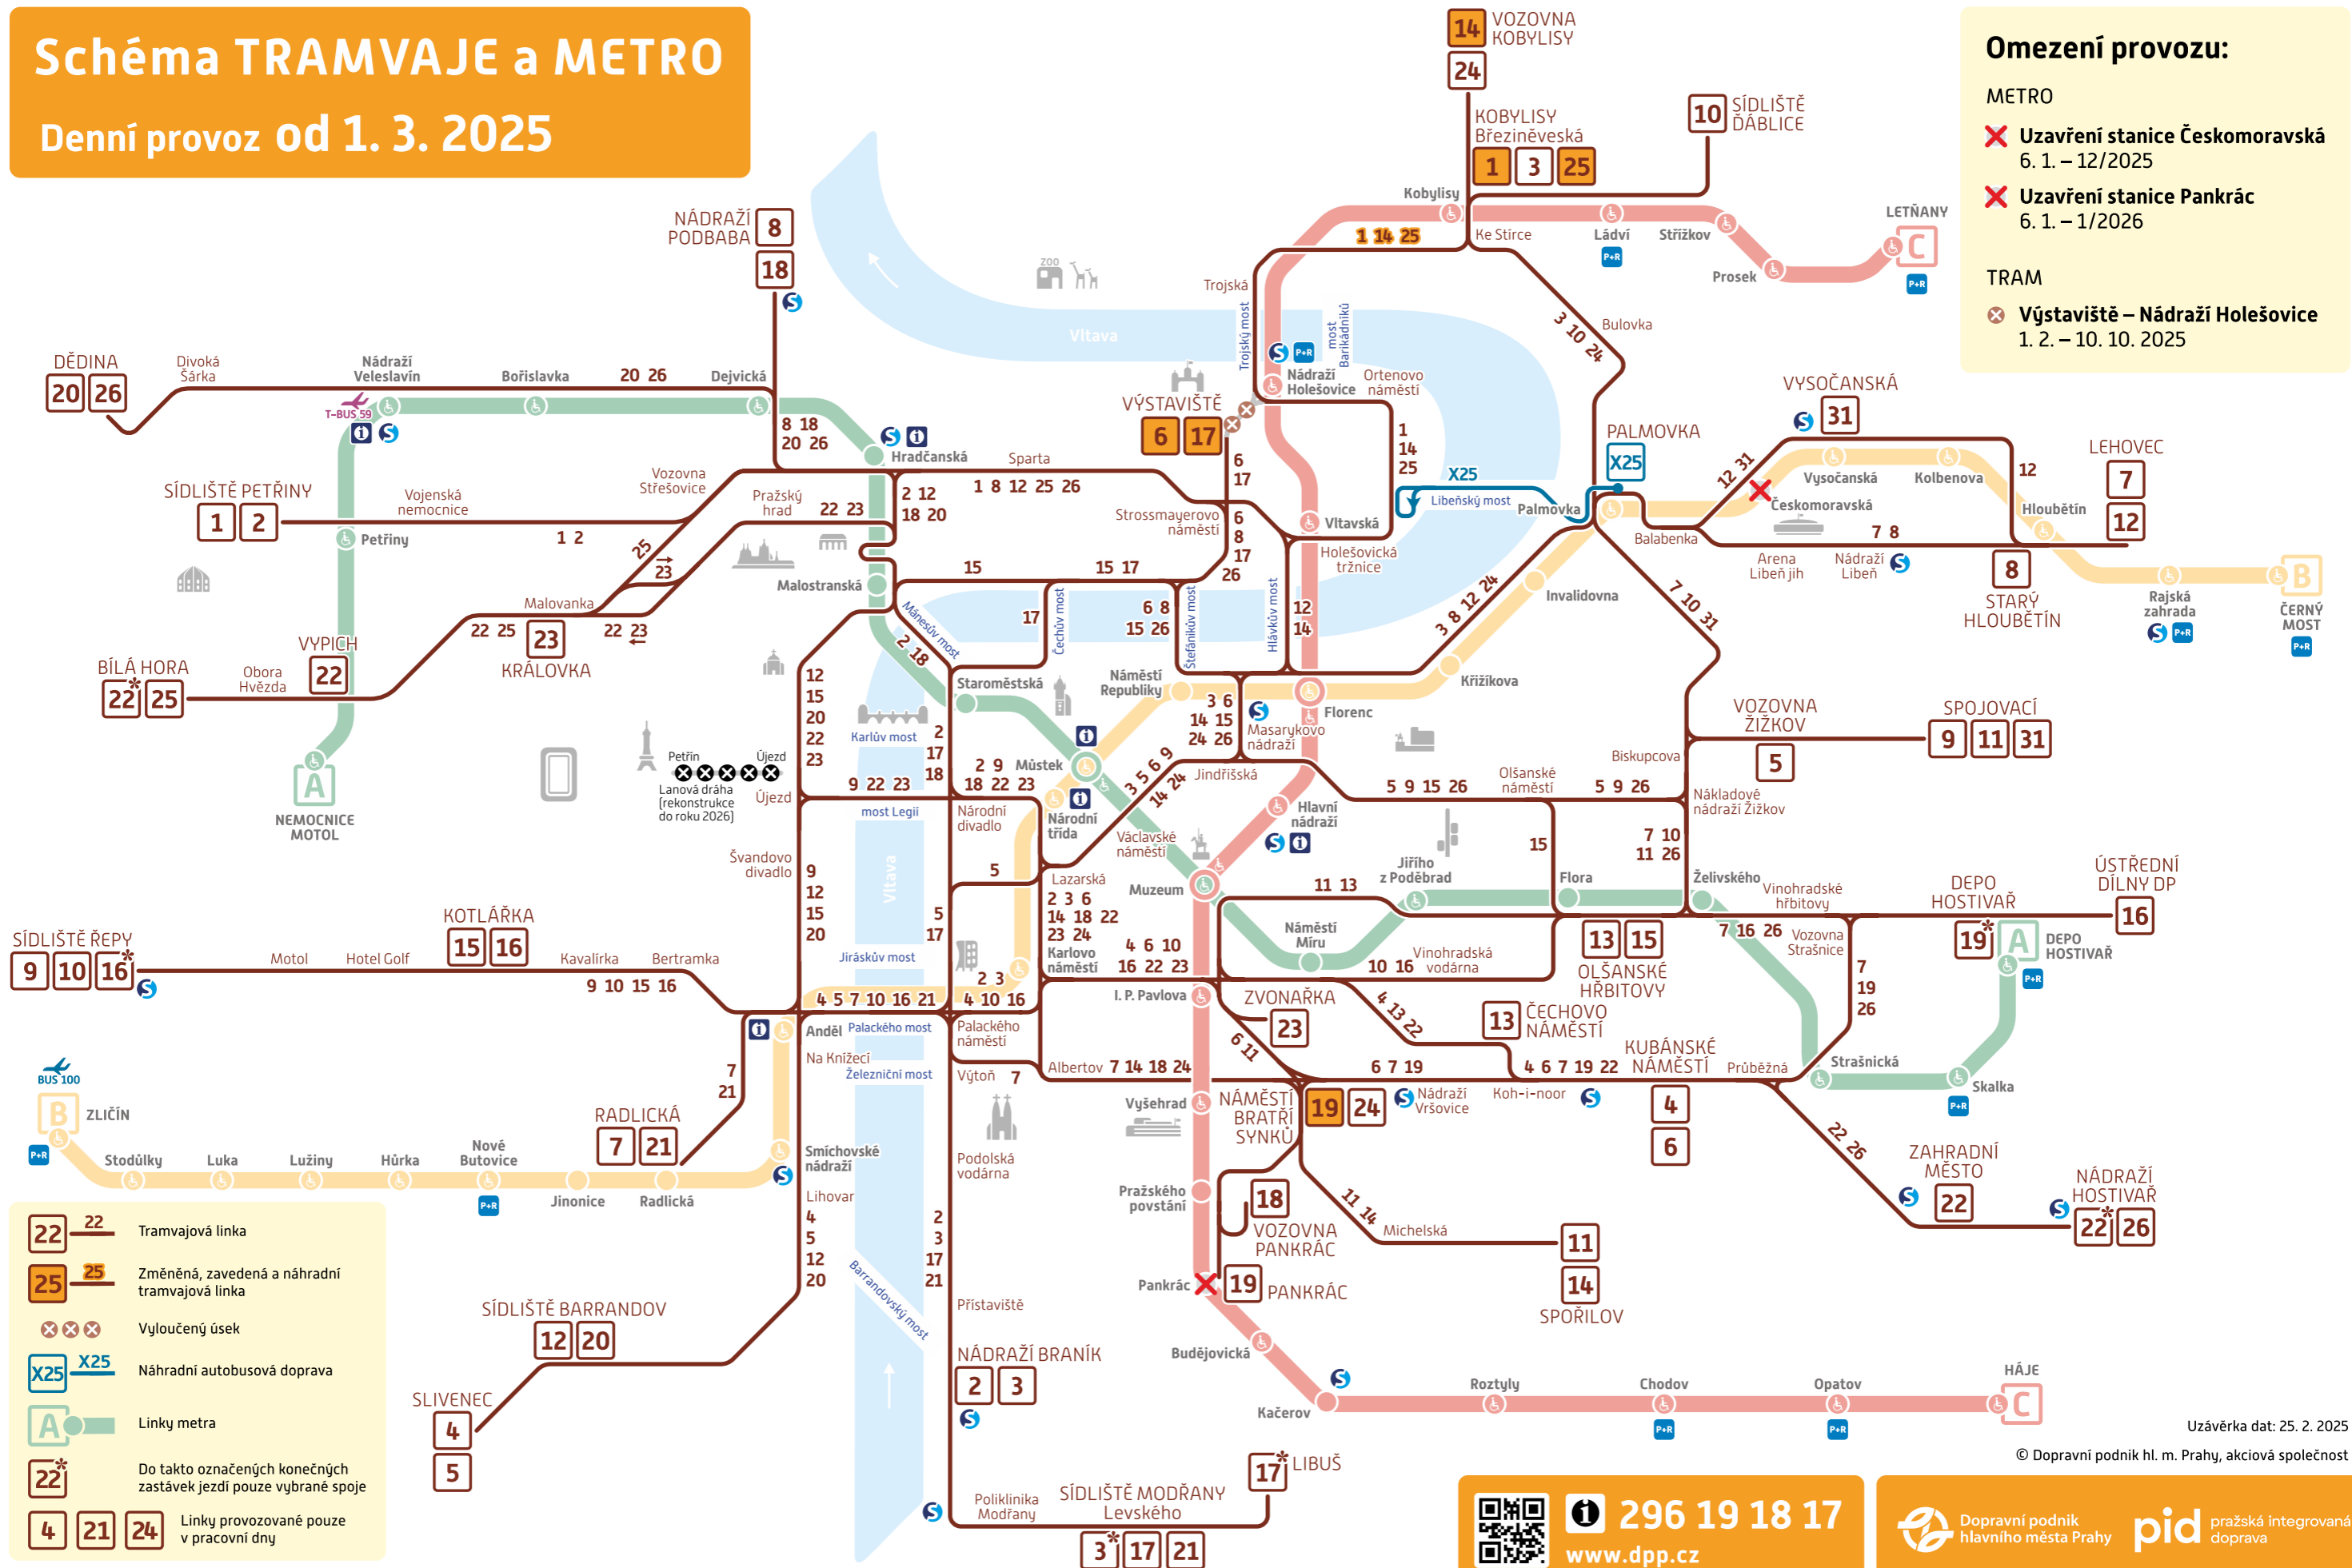

Schéma TRAMVAJE a METRO

Denní provoz od 1. 3. 2025

Omezení provozu:

METRO

- ✗ Uzavření stanice Českomoravská 6. 1. – 12/2025
- ✗ Uzavření stanice Pankrác 6. 1. – 1/2026

TRAM

- ✗ Výstaviště – Nádraží Holešovice 1. 2. – 10. 10. 2025

Uzávěrka dat: 25. 2. 2025

© Dopravní podnik hl. m. Prahy, akciová společnost

296 19 18 17
www.dpp.cz

Dopravní podnik hlavního města Prahy pid pražská integrovaná doprava