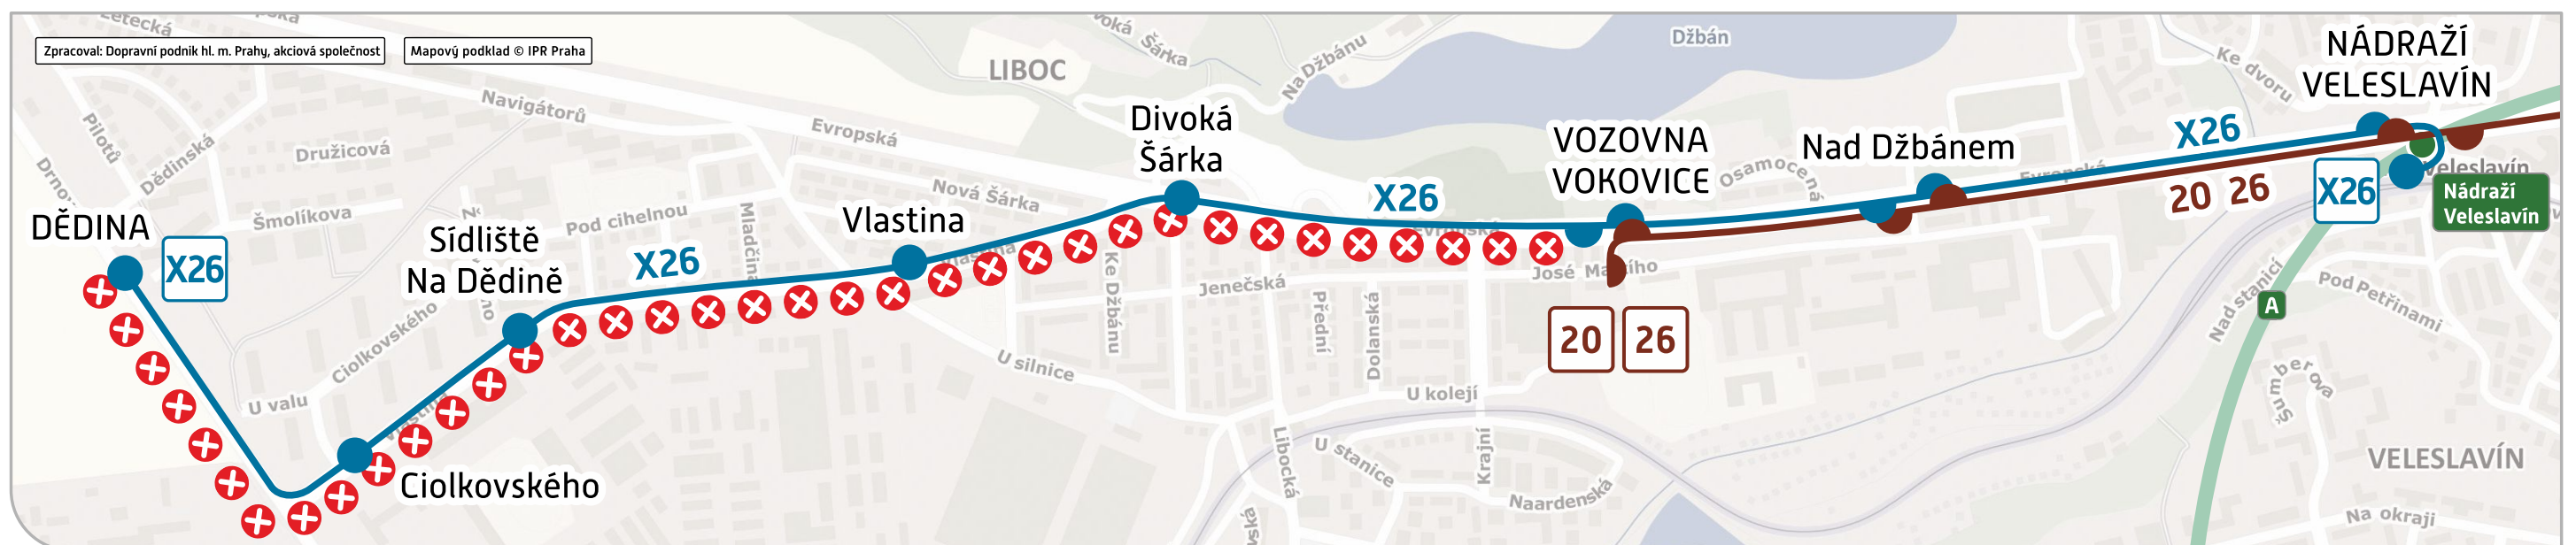

**Dědina – výstupní:** v ul. Drnovské, v dočasně přemístěné zastávce  
BUS 191

směr Nádraží Veleslavín

**Dědina – nástupní:** v ul. Drnovské, v zastávce BUS 191

**Ciolkovského, Sídliště Na Dědině:** v ul. Vlastině, na úrovni  
zastávek TRAM, v dočasně přemístěných  
zastávkách BUS 191

**Vlastina:** v ul. Vlastině, v zastávce TRAM

**Divoká Šárka:** v ul. Evropské, na úrovni zastávky TRAM,  
v zastávce náhradní BUS dopravy

**Vozovna Vokovice:** v ul. Evropské, v zastávce TRAM

**Nad Džbánem:** v ul. Evropské, v zastávce náhradní BUS  
dopravy

**Nádraží Veleslavín – výstupní:** v obratišti BUS

Closure period: **weekend 9 and 10 December 2023**  
(always from 8:00 a.m. until 6:00 p.m.)

Closed section: **Vozovna Vokovice – Dědina**

Affected tram lines: **20 and 26**

Replacement bus service: **X26**

Reason for closure: bus 119 line electrification

Thank you for your understanding.

Děkujeme Vám za pochopení.

Infocentra: Můstek – Hlavní nádraží – Nádraží Veleslavín – Hradčanská – Letiště Václava Havla – Anděl – Magistrát hl. m. Prahy