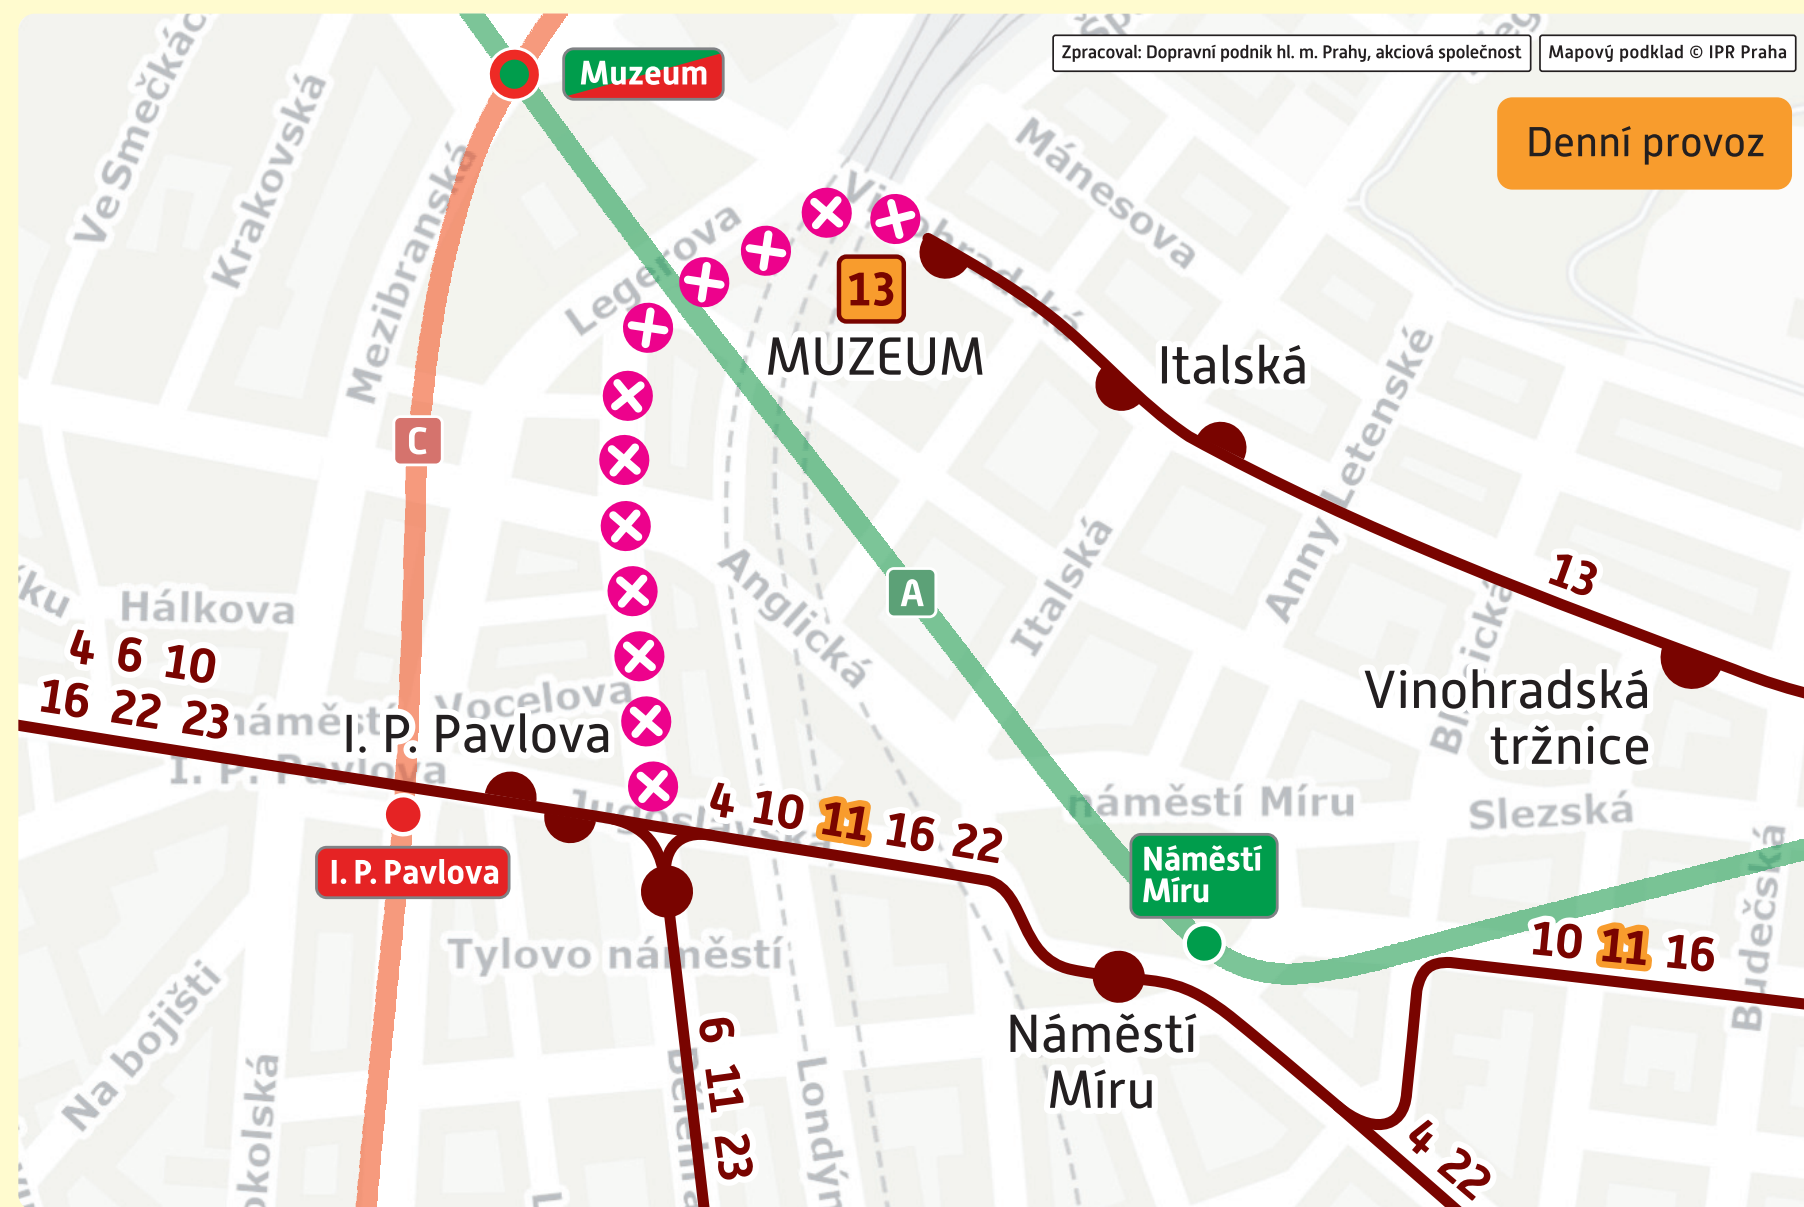

I. P. Pavlova – Muzeum

**Od pondělí 22. 1. 2024
do čtvrtka 22. 2. 2024**

rekonstrukce kanalizace

From Monday, 22 January 2024 until Thursday, 22 February 2024
sewer reconstruction

5

11

13

15

Změny tras linek TRAM / Route changes to tram lines:

denní provoz / daytime operation

5 SLIVENEC ... Nákladové nádraží Žižkov – Mezi Hřbitovy – **ŽELIVSKÉHO** ▼▼A – dále pokračuje jako linka 15 směr Kotlářka / continues as tram line 15 in the direction of Kotlářka

11 SPOJOVACÍ ... Flora ▼▼A – Orionka – Perunova – Vinohradská vodárna – Šumavská – Náměstí Míru ▼▼A – I. P. Pavlova ▼▼C ... SPOŘILOV

13 OLŠANSKÉ HŘBITOVY ... **MUZEUM** ▼▼AC

15 KOTLÁŘKA ... Olšanské hřbitovy – **ŽELIVSKÉHO** ▼▼A – dále pokračuje jako linka 5 směr Slivenec / continues as tram line 5 in the direction of Slivenec

Náhradní BUS doprava / Replacement bus service:

není zavedena / not introduced

Změny v zastávkách TRAM / Changes to tram stops:

zřizují se / being established:

Muzeum (výstup, nástup / exit, boarding): v ulici Vinohradská, u křižovatky s ulicí Španělská / in Vinohradská street, near intersection with Španělská street

I. P. Pavlova (obousměrně / in both directions): na Tylově náměstí / at Tylovo náměstí

Děkujeme Vám za pochopení.

Thank you for your understanding.

296 19 18 17

www.dpp.cz

Dopravní podnik hlavního města Prahy

pid pražská integrovaná doprava