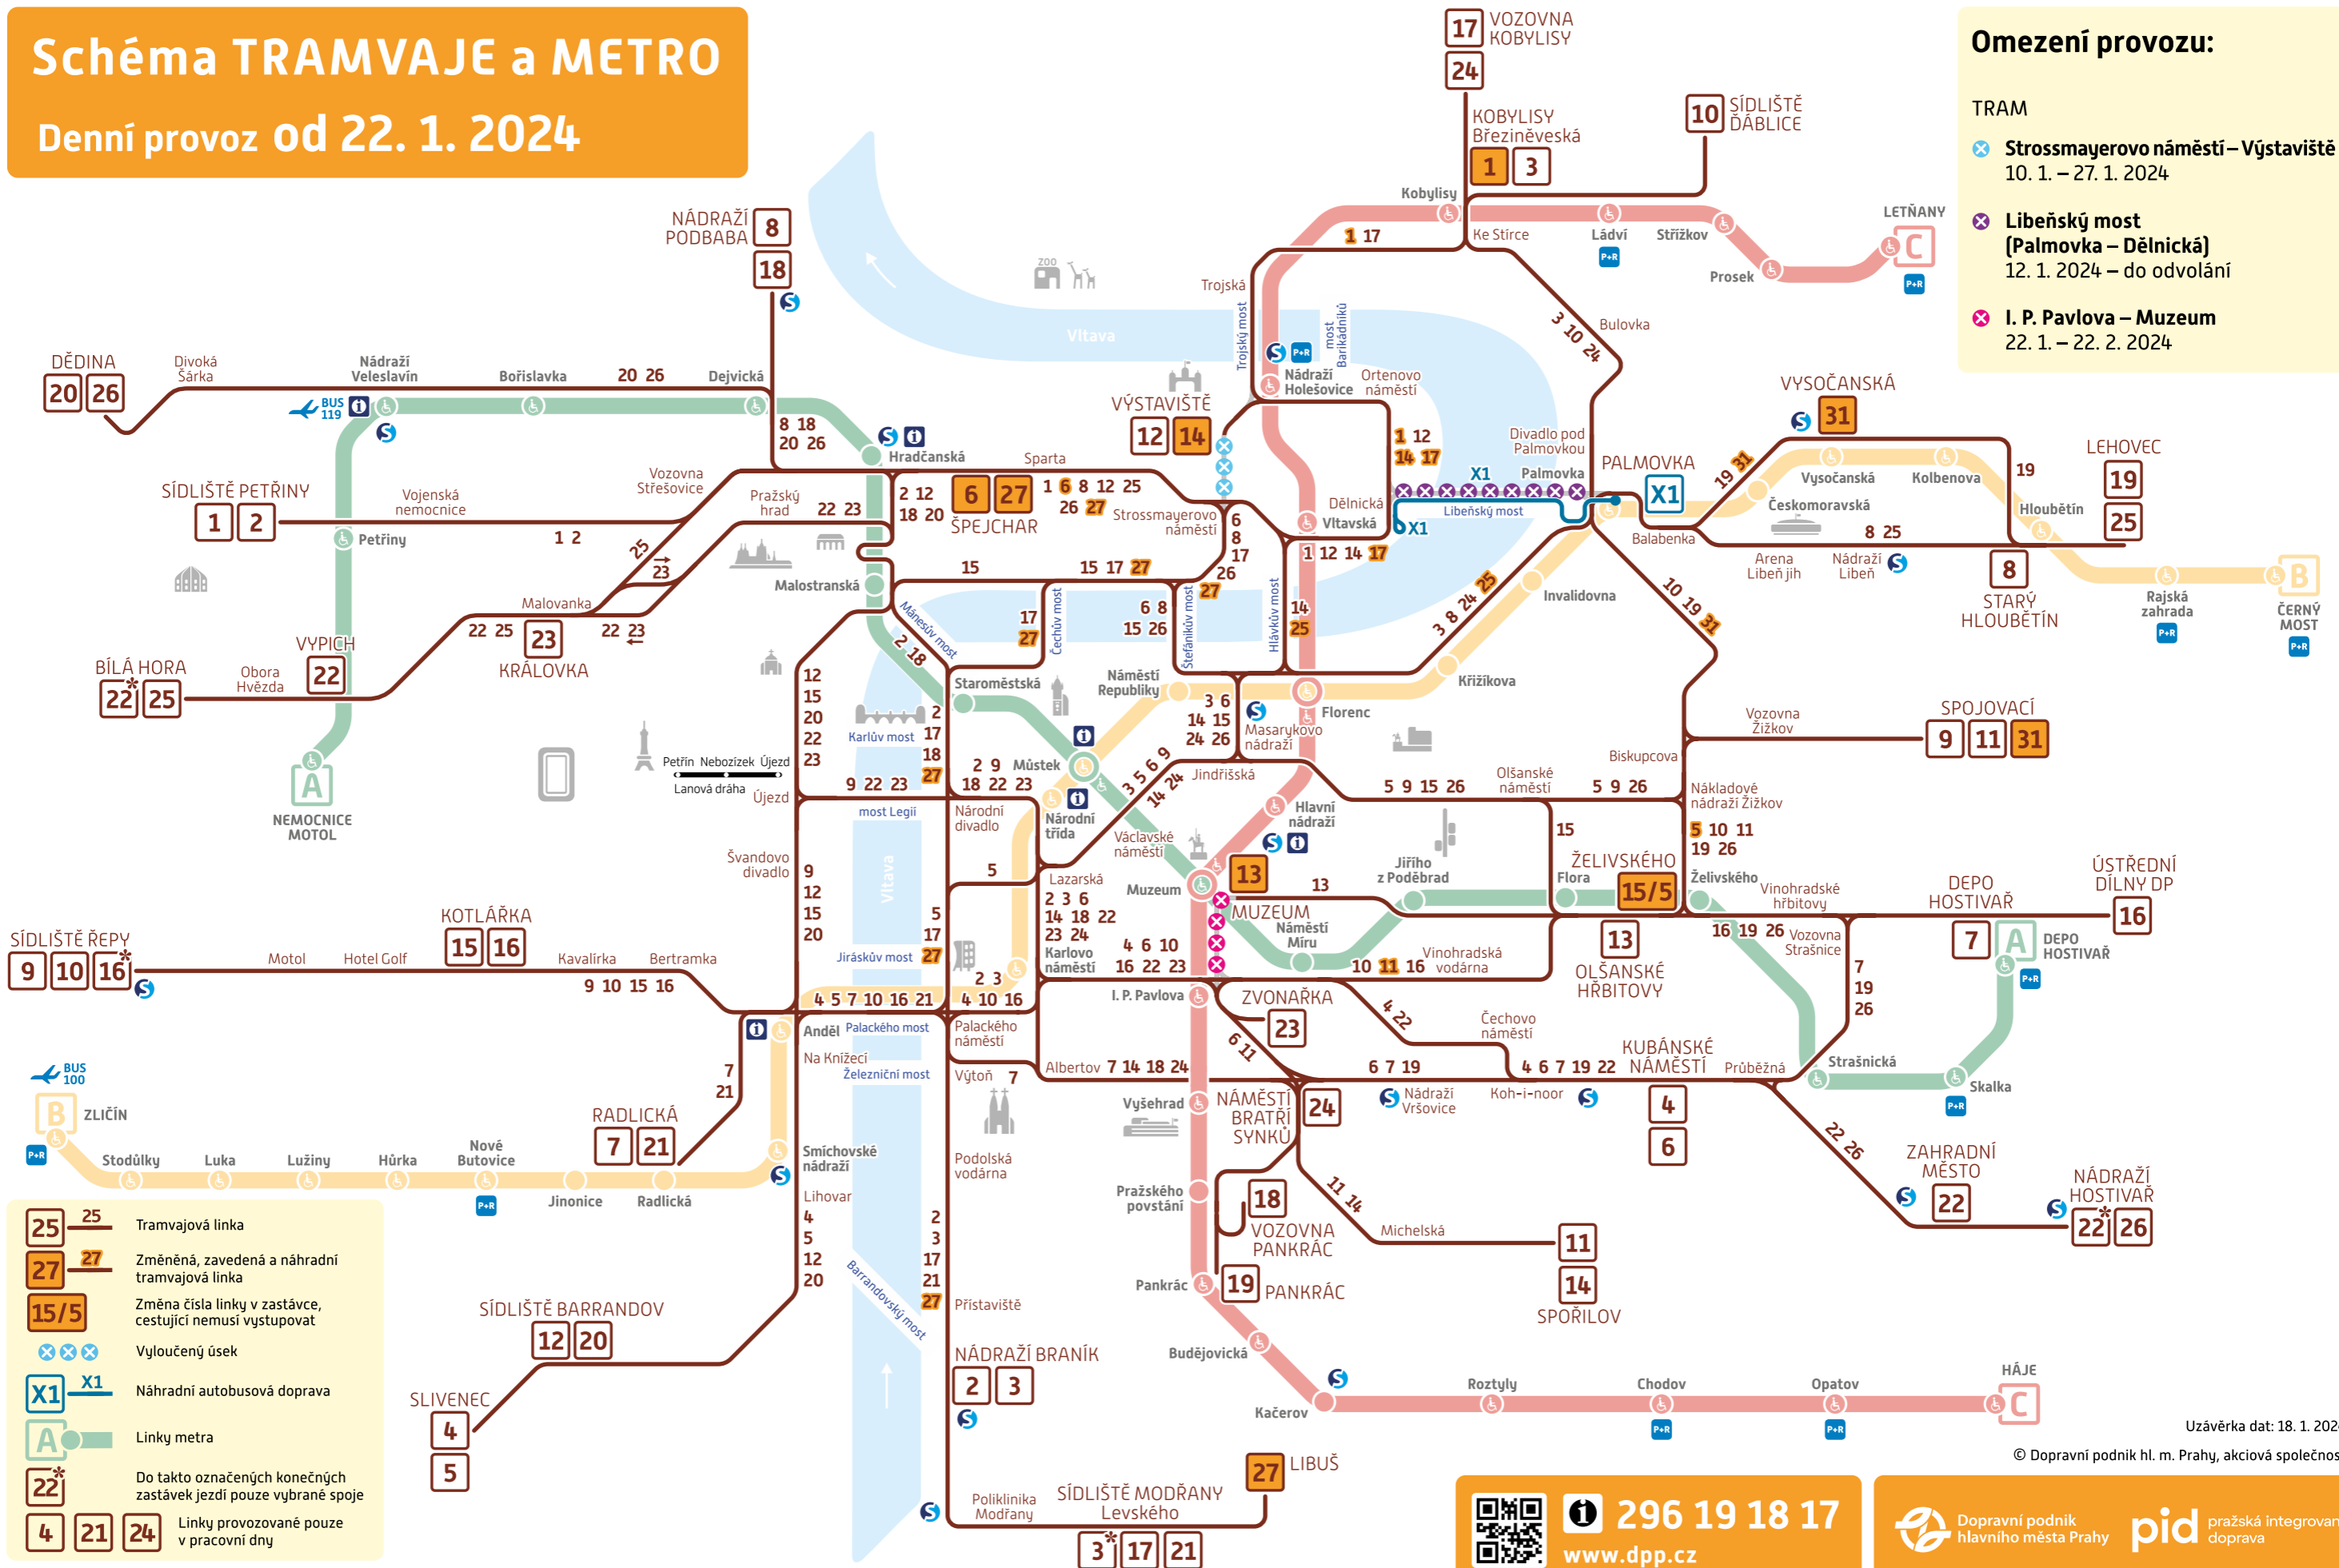

# Schéma TRAMVAJE a METRO

## Denní provoz od 22. 1. 2024

### Omezení provozu:

TRAM

- ✖ **Strossmayerovo náměstí – Výstaviště**  
10. 1. – 27. 1. 2024
- ✖ **Libeňský most (Palmovka – Dělnická)**  
12. 1. 2024 – do odvolání
- ✖ **I. P. Pavlova – Muzeum**  
22. 1. – 22. 2. 2024

- 25 25 Tramvajová linka
- 27 27 Změněná, zavedená a náhradní tramvajová linka
- 15/5 Změna čísla linky v zastávce, cestující nemusí vystupovat
- ✖ ✖ ✖ Vyloučený úsek
- X1 X1 Náhradní autobusová doprava
- A Linky metra
- 22\* Do takto označených konečných zastávek jezdí pouze vybrané spoje
- 4 21 24 Linky provozované pouze v pracovní dny