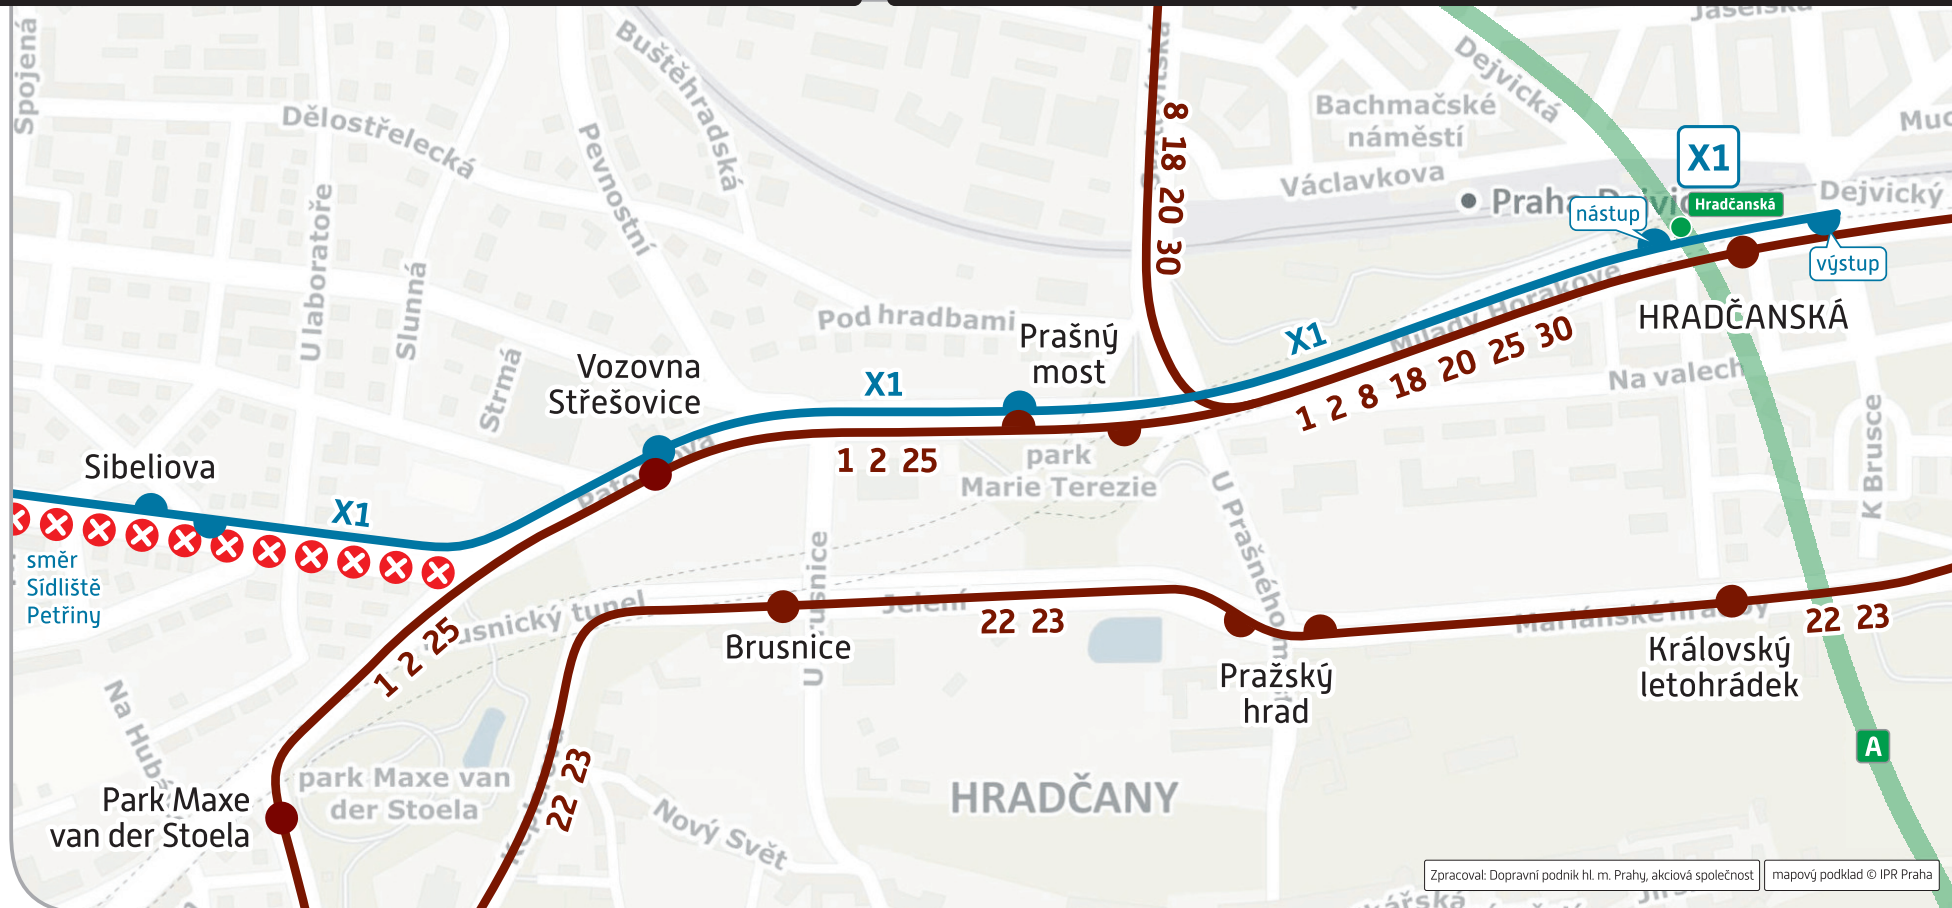

Vážení cestující,
z důvodu pravidelné údržby vrchního vedení je

v sobotu 8. 6. 2024
od 7:30 hod. do 14:30 hod.

obousměrně přerušen tramvajový provoz v úseku

Vozovna Střešovice – Sídliště Petřiny

Změny tras tramvajových linek:

směr Sídliště Petřiny

Hradčanská – nástupní: v ul. Milady Horákové,
v zastávce BUS č. 909

Prašný most: v ul. Milady Horákové, v zastávce TRAM

Vozovna Střešovice: v ul. Patočkově, v zastávce
BUS určené pro náhradní dopravu

Sibeliova, Ořechovka: v ul. Střešovické, v zastávkách
BUS určených pro náhradní dopravu

Baterie, Vojenská nemocnice: v ul. Na Petřinách,
v zastávkách BUS určených pro náhradní
dopravu

Větrník: v ul. Na Petřinách, v zastávce BUS č. 108

Petřiny: v ul. Na Petřinách, v zastávce TRAM

Sídliště Petřiny – výstupní: v ul. Na Petřinách, před
křižovatkou s Heyrovského náměstím

směr Hradčanská

Sídliště Petřiny – nástupní: v ul. U Hvězdy, v zastávce
BUS č. 108