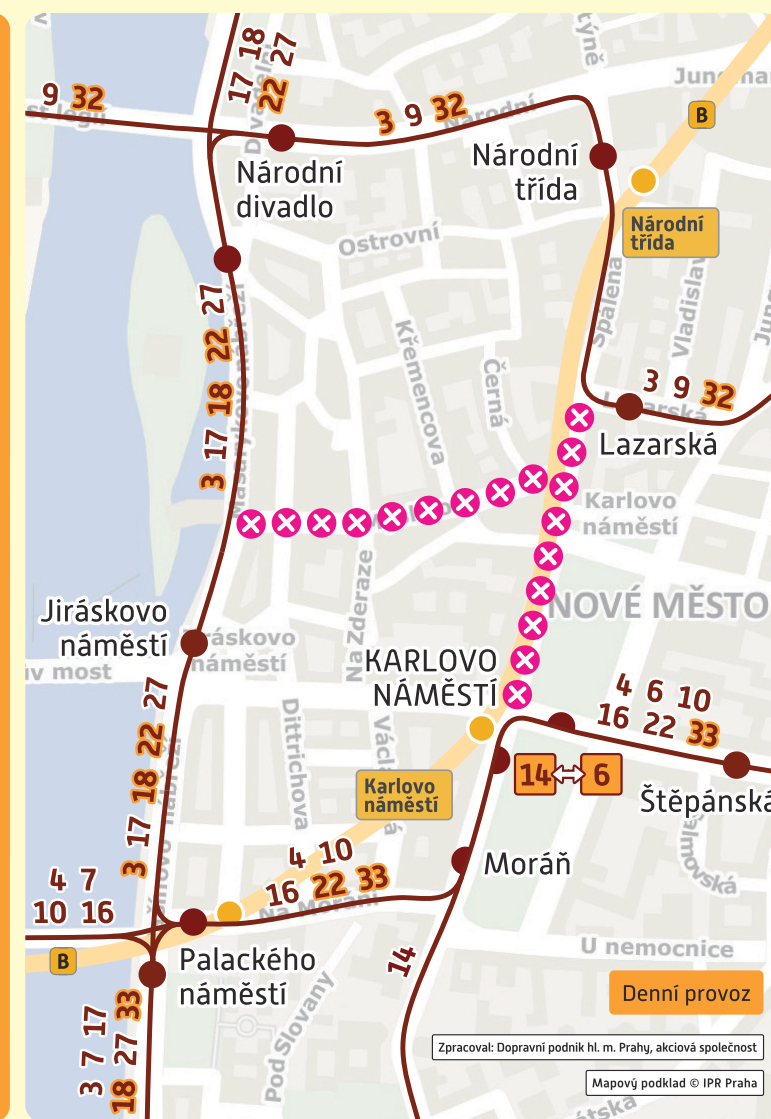

Zavedené linky TRAM / Introduced tram lines:

denní provoz / daytime operation

- 32** VYPICH – Pohořelec – Pražský hrad – Malostranská [☒]A – Újezd – Národní třída [☒]B – Václavské náměstí [☒]AB – Masarykovo nádraží [☒]B – BÍLÁ LABUŤ – Florenc [☒]BC – Palmovka [☒]B – Bulovka – KOBYLISY [☒]C
- 33** NÁDRAŽÍ HOSTIVAŘ – Zahradní Město – Průběžná – Koh-i-noor – Náměstí Míru [☒]A – I. P. Pavlova [☒]C – Karlovo náměstí [☒]B – Palackého náměstí [☒]B – Výtoň – NÁDRAŽÍ BRANÍK

Náhradní doprava / Replacement service:

není zavedena / not introduced

Opatření při pokračující výluce TRAM v oblasti Libeňského mostu / Measures valid during the diversion in the area of Libeňský bridge

- 1** **7** **12** **25** **27** **31** **34** **94**

již zavedené odklonové trasy se nemění / diversion routes remain unchanged

Náhradní BUS doprava / Replacement bus service:

- X25** PALMOVKA – LIBEŇSKÝ MOST
- X94** PALMOVKA – Maniny – Nádraží Holešovice – STROSSMAYEROVO NÁMĚSTÍ