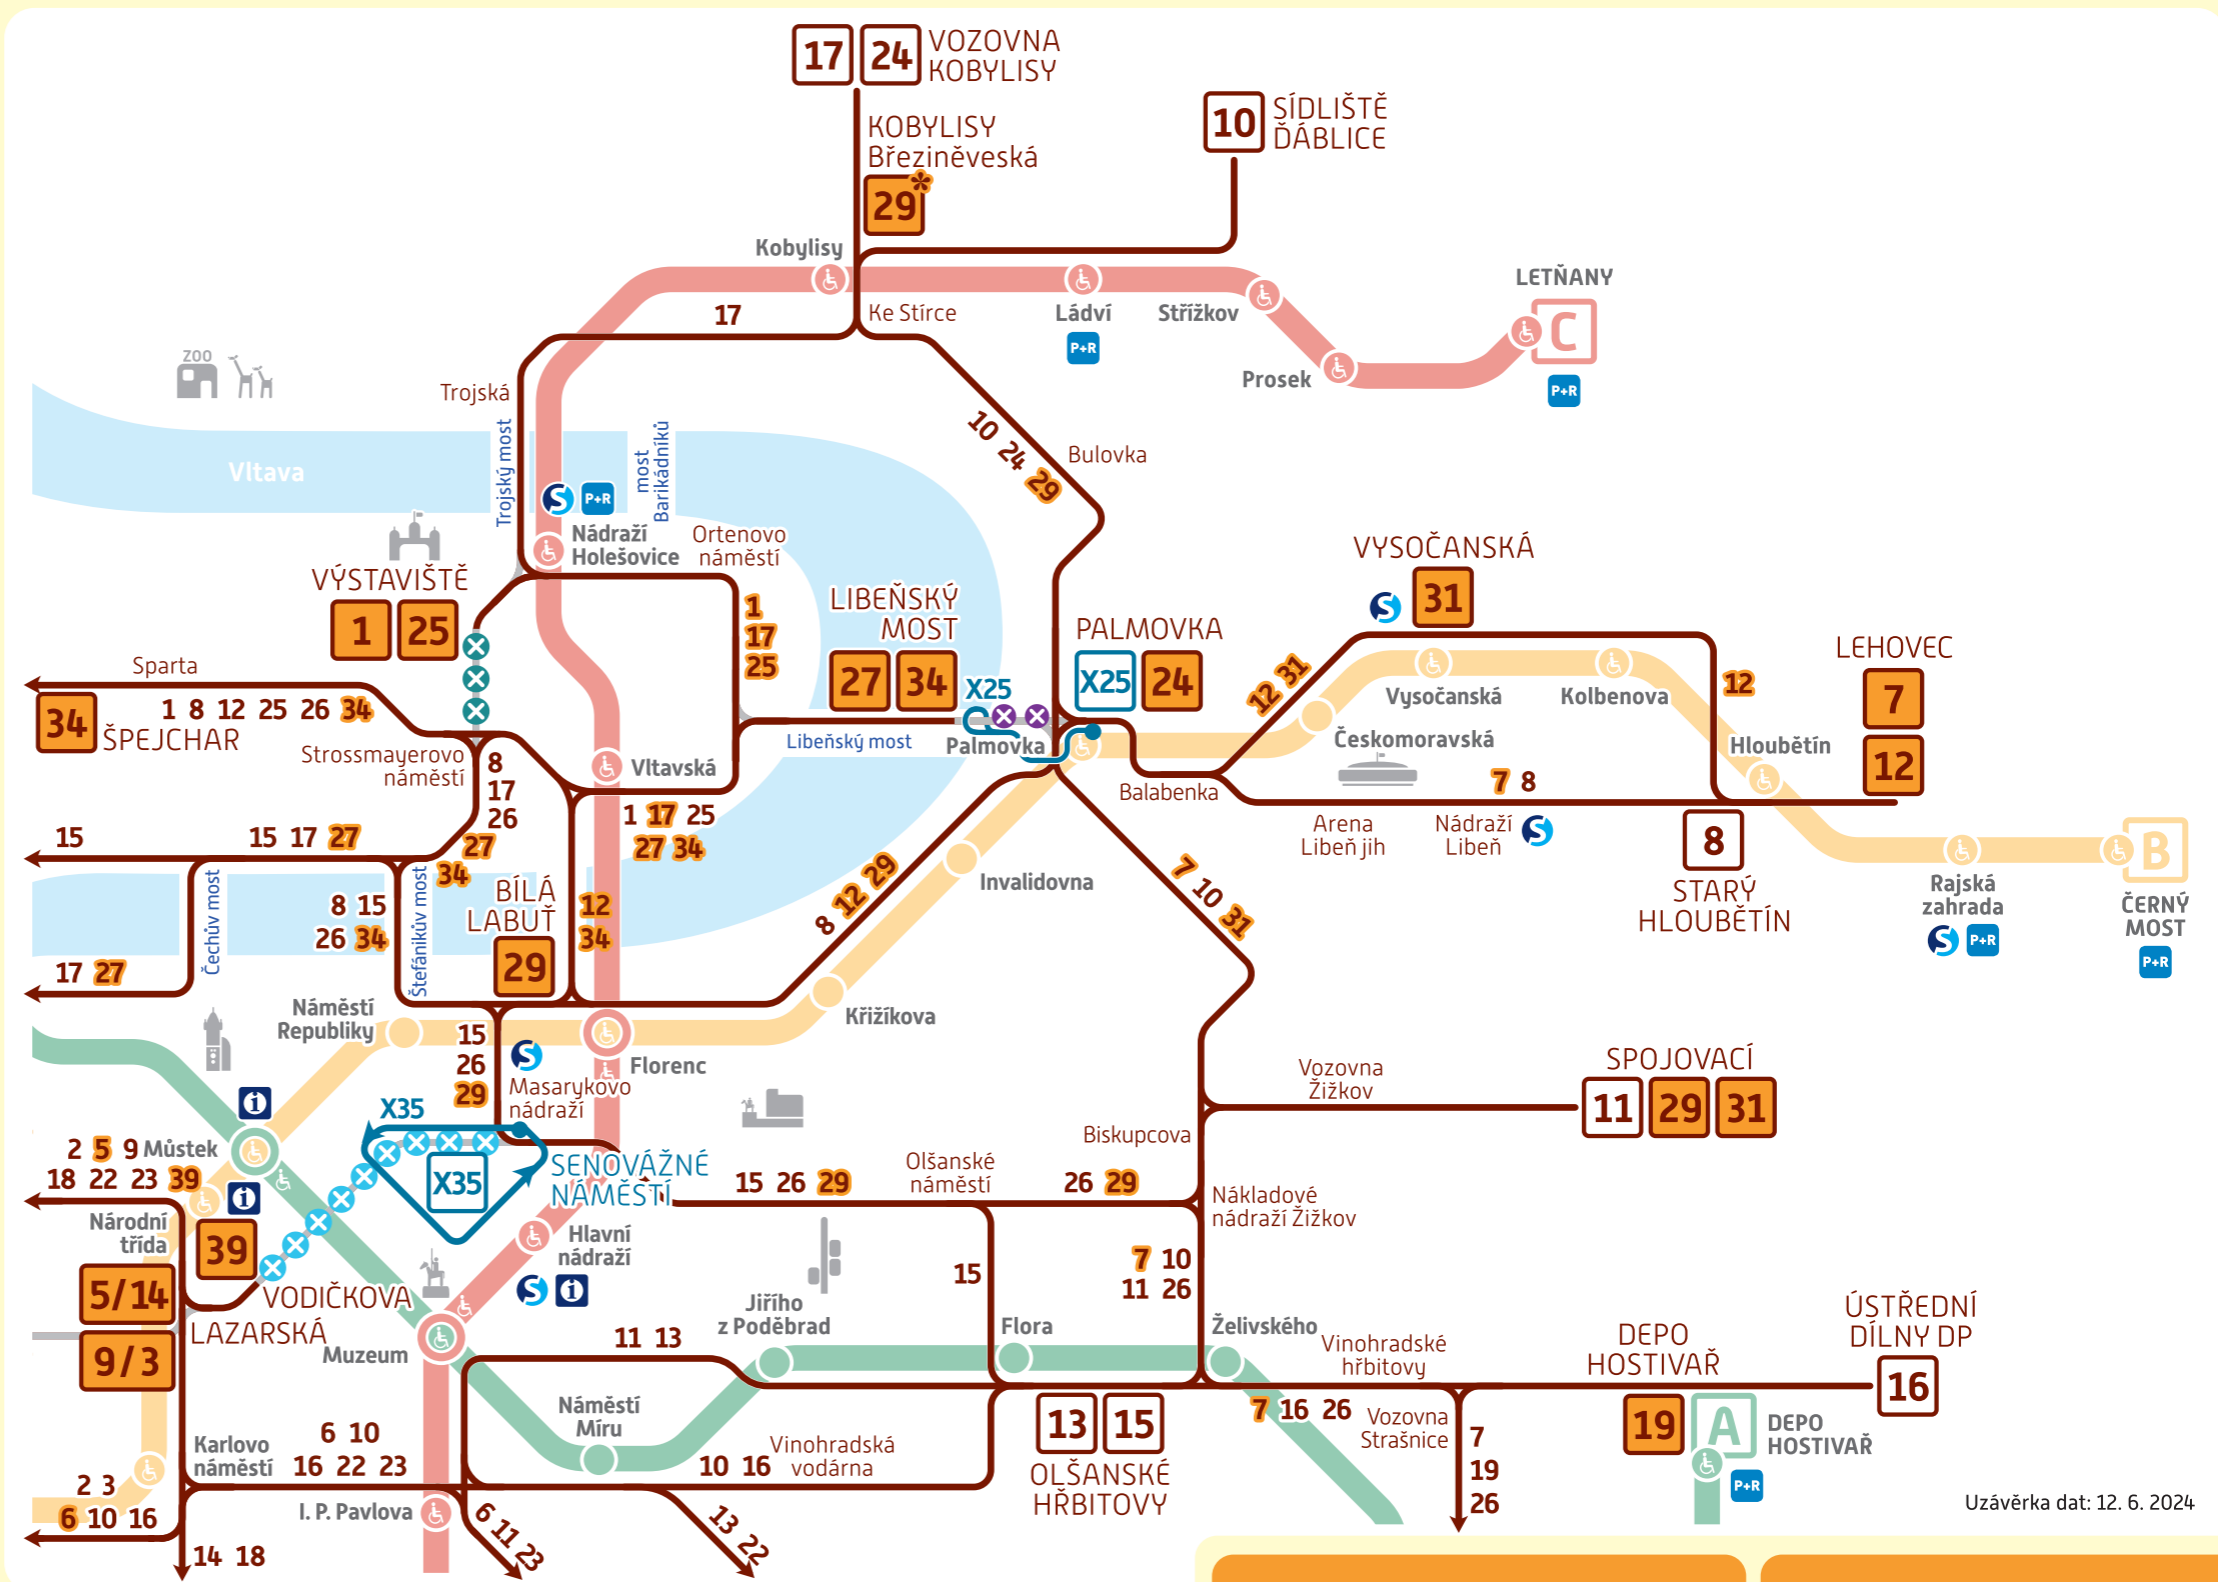

pid

Významné prázdninové výluky TRAM

oblast Václavského náměstí
29. 6. – 30. 9. 2024

**Strossmayerovo náměstí –
Výstaviště**
29. 6. – 1. 9. 2024

Libeňský most – Palmovka
do odvolání

Denní provoz
Stav k 1. 7. 2024

- 16** — **16** Tramvajová linka
- 27** — **27** Změněná, zavedená a náhradní tramvajová linka
- 5/14** Změna čísla linky v zastávce, cestující nemusí vystupovat
- xxx** Vyloučený úsek
- X25** — **X25** Náhradní autobusová doprava
- A** Linky metra
- 29*** Do takto označených konečných zastávek jezdí pouze vybrané spoje