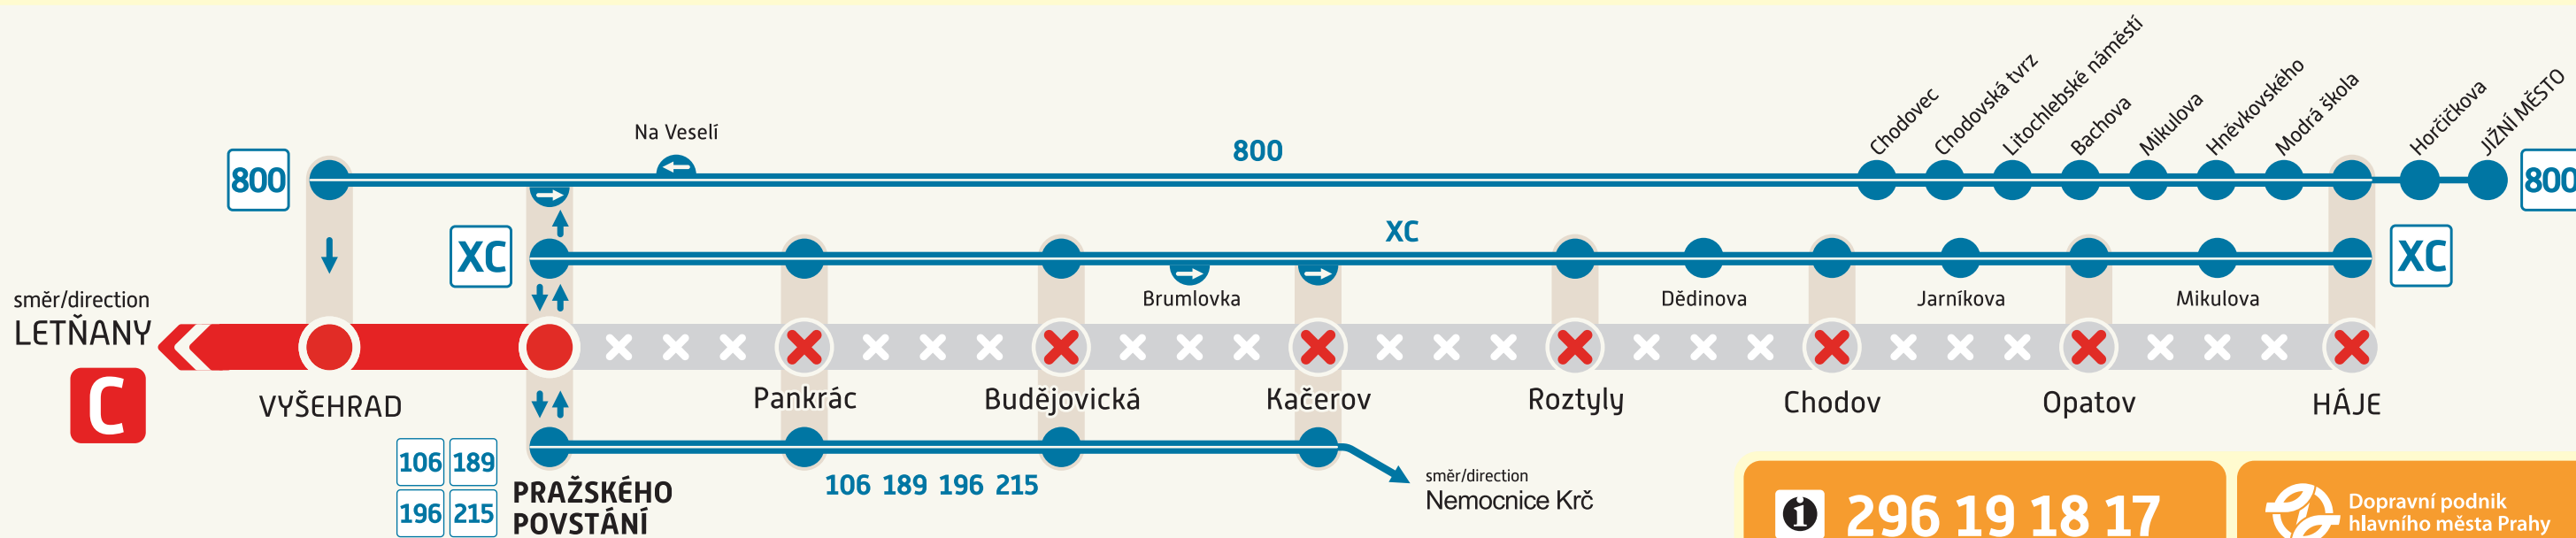

Pražského povstání – Háje

Od soboty 29. 6. do středy 3. 7. 2024 oprava trati

From Saturday, 29 June 2024 until Wednesday, 3 July 2024 repair of the train track

Náhradní BUS doprava / Replacement bus service:
denní provoz / daytime operation

XC PRAŽSKÉHO POVSTÁNÍ – Pankrác – Budějovická – Brumlovka (pouze směr Háje / direction Háje only) – Kačerov (pouze směr Háje / direction Háje only) – Roztyly – Dědinova – Chodov – Jarníkova – Opatov – Mikulova – **HÁJE**

800 VYŠEHRAD – Pražského povstání (pouze směr Jižní Město / direction Jižní Město only) – Na Veselí (pouze směr Vyšehrad / direction Vyšehrad only) – Chodovec – Chodovská tvrz – Litochlebské náměstí – Bachova – Mikulova – Hněvkovského – Modrá škola – **Háje** – Horčičkova – JIŽNÍ MĚSTO

Pravidelné BUS linky prodlouženy do trasy / Regular bus lines extended to the route:

106 189 196 215 ... Kačerov (v ul. Budějovická) – Budějovická – Pankrác – PRAŽSKÉHO POVSTÁNÍ

113 157 ... Kačerov (v ul. Budějovická) – Budějovická – Brumlovka – Pod Dálnicí – KAČEROV (pouze v uvedeném směru / in this direction only)