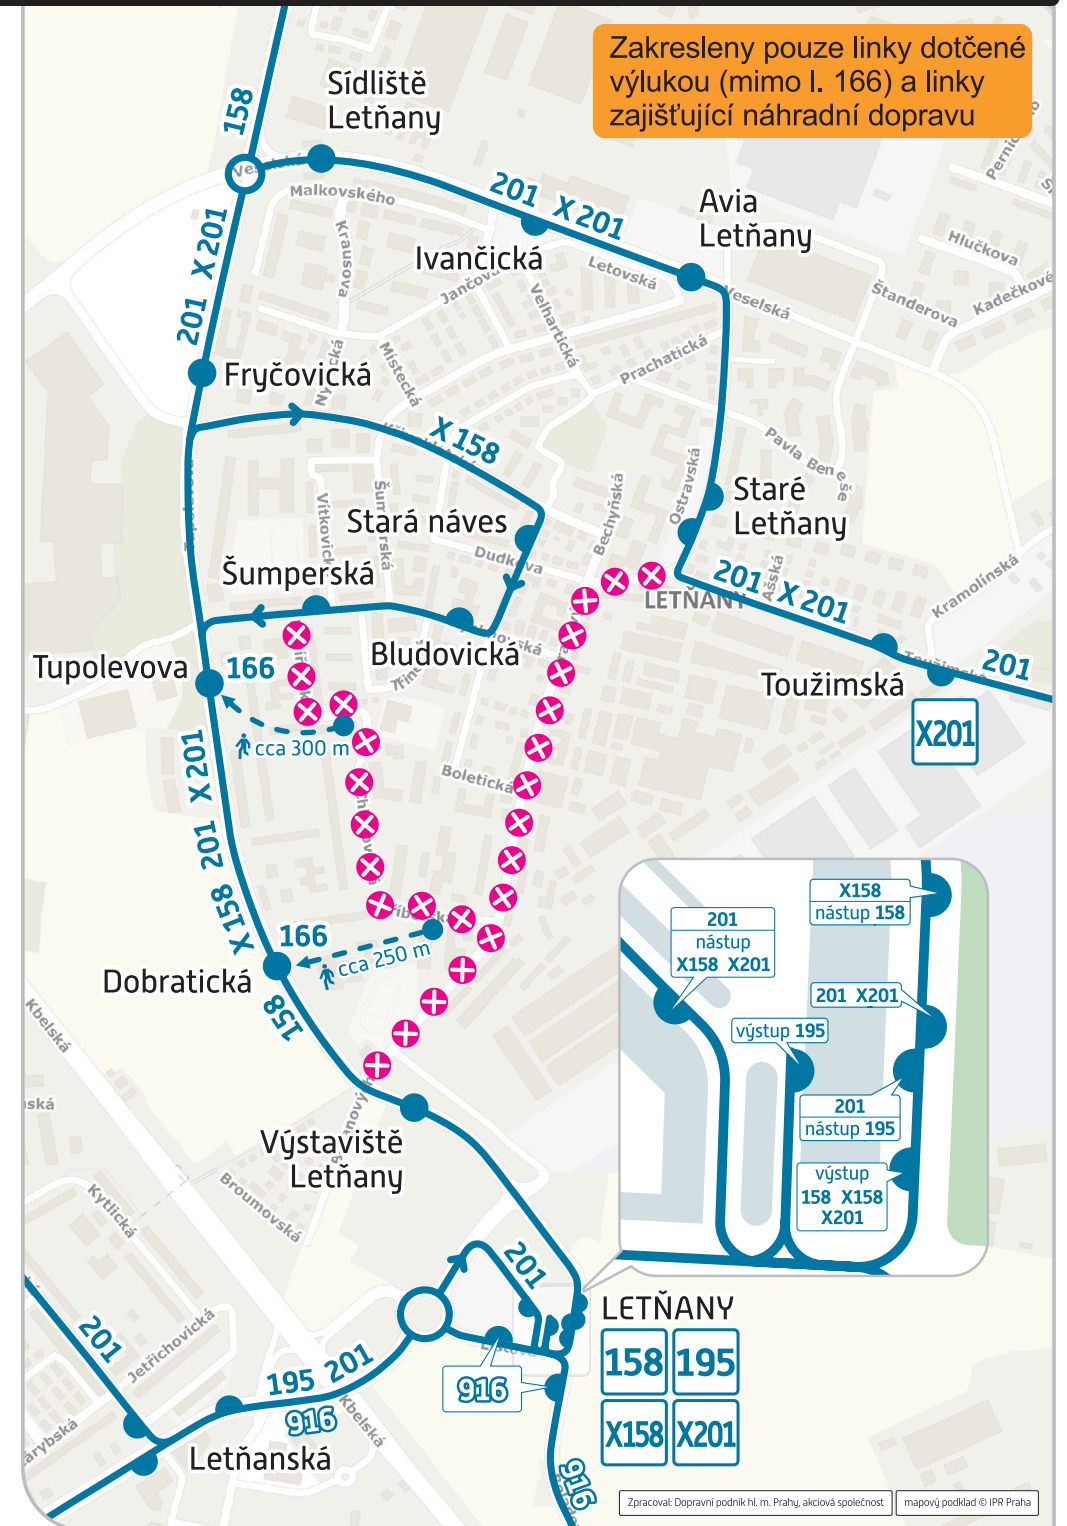

195 je zkrácena do trasy **JESENICKÁ – LETŇANY**
- v úseku Letňany – Rychnovská je nahrazena linkou BUS X158
- v úseku Staré Letňany – Sídliště Letňany je nahrazena linkami BUS 201 a X201

noční provoz

916 je v úseku Letňanská – Kbelský lesopark **vedena po odklonové trase**
Zastávky:
Ruší se: **Výstaviště Letňany, Boletická, Rychnovská, Toužimská**
Zřizují se: **Letňany, U Vodojemu, Důstojnické domy, Letecké muzeum, Valcha:** v zastávkách BUS

Zavedené autobusové linky:

X158 LETŇANY – BLUDOVICKÁ
Zastávky:
směr Bludovická
Letňany – nástupní: v obratišti, v zastávce BUS 201
Letňany: v zastávce BUS 158
Výstaviště Letňany až Tupolevova: v zastávkách BUS 201
Stará náves: v ul. Tvrdého, 20 m za křižovatkou s ul. Křivoklátskou
směr Letňany
Bludovická: v ul. Rychnovské, 20 m před křižovatkou s ul. Bludovickou
Šumperská: v zastávce BUS 166
Tupolevova až Výstaviště Letňany: v zastávkách BUS 201
Letňany – výstupní: v zastávce BUS

X201 LETŇANY – TOUŽIMSKÁ
Zastávky:
směr Toužimská
Letňany až Toužimská: v zastávkách BUS 201
směr Letňany
Toužimská až Letňany: v zastávkách BUS 201

Closure period: from **Saturday, 29 June 2024** (approx. 4:30 a.m.) until **further notice** (approx. 2 month)

Closed section: part of Beranových street
Affected bus lines: 158, 166, 195 and 916
Introduced bus lines: X158 and X201
Reason for closure: repair of road surface

Uzávěrka dat 13. 6. 2024

Děkujeme Vám za pochopení.

Infocentra: Můstek – Hlavní nádraží – Anděl – Nádraží Veleslavín – Hradčanská – Letiště Václava Havla – Magistrát hl. m. Prahy