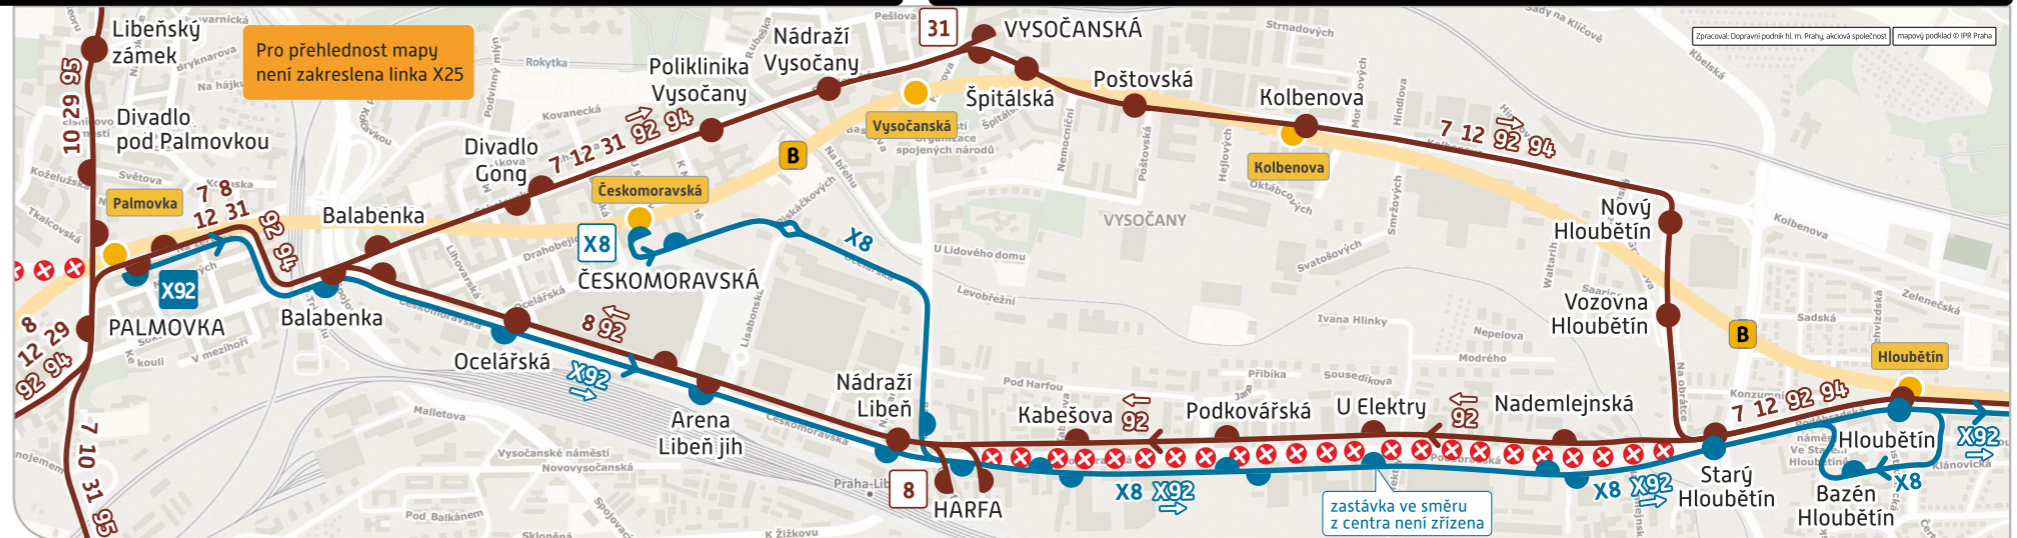

### Změny tras linek TRAM:

denní provoz

**7**

v úseku Balabenka – Starý Hloubětín je **obousměrně odkloněna** přes zastávky Divadlo Gong, Nádraží Vysočany a Kolbenova

**8**

ve směru od Nádraží Podbaba je **zkrácena** do obrotiště Harfa

noční provoz

**92**

v úseku Balabenka – Starý Hloubětín je **pouze v uvedeném směru odkloněna** přes zastávky Divadlo Gong, Nádraží Vysočany a Kolbenova

### Náhradní BUS doprava:

denní provoz

**X8**

ČESKOMORAVSKÁ – Harfa – Starý Hloubětín – HLOUBĚTÍN

Zastávky:

směr Hloubětín

Českomoravská – nástupní: v obrotišti BUS, v zastávce BUS 151

Harfa: v ul. Poděbradské, 30 m za křižovatkou s ul. U Harfy

**X92**

PALMOVKA – Nádraží Libeň – Hloubětín – LEHOVEC (pouze v uvedeném směru)

Zastávky:

směr Lehovec

Palmovka – nástupní: v ul. Na Žertvách, v zastávce TRAM (z centra)

Balabenka až Nádraží Libeň: v zastávkách náhradní dopravy