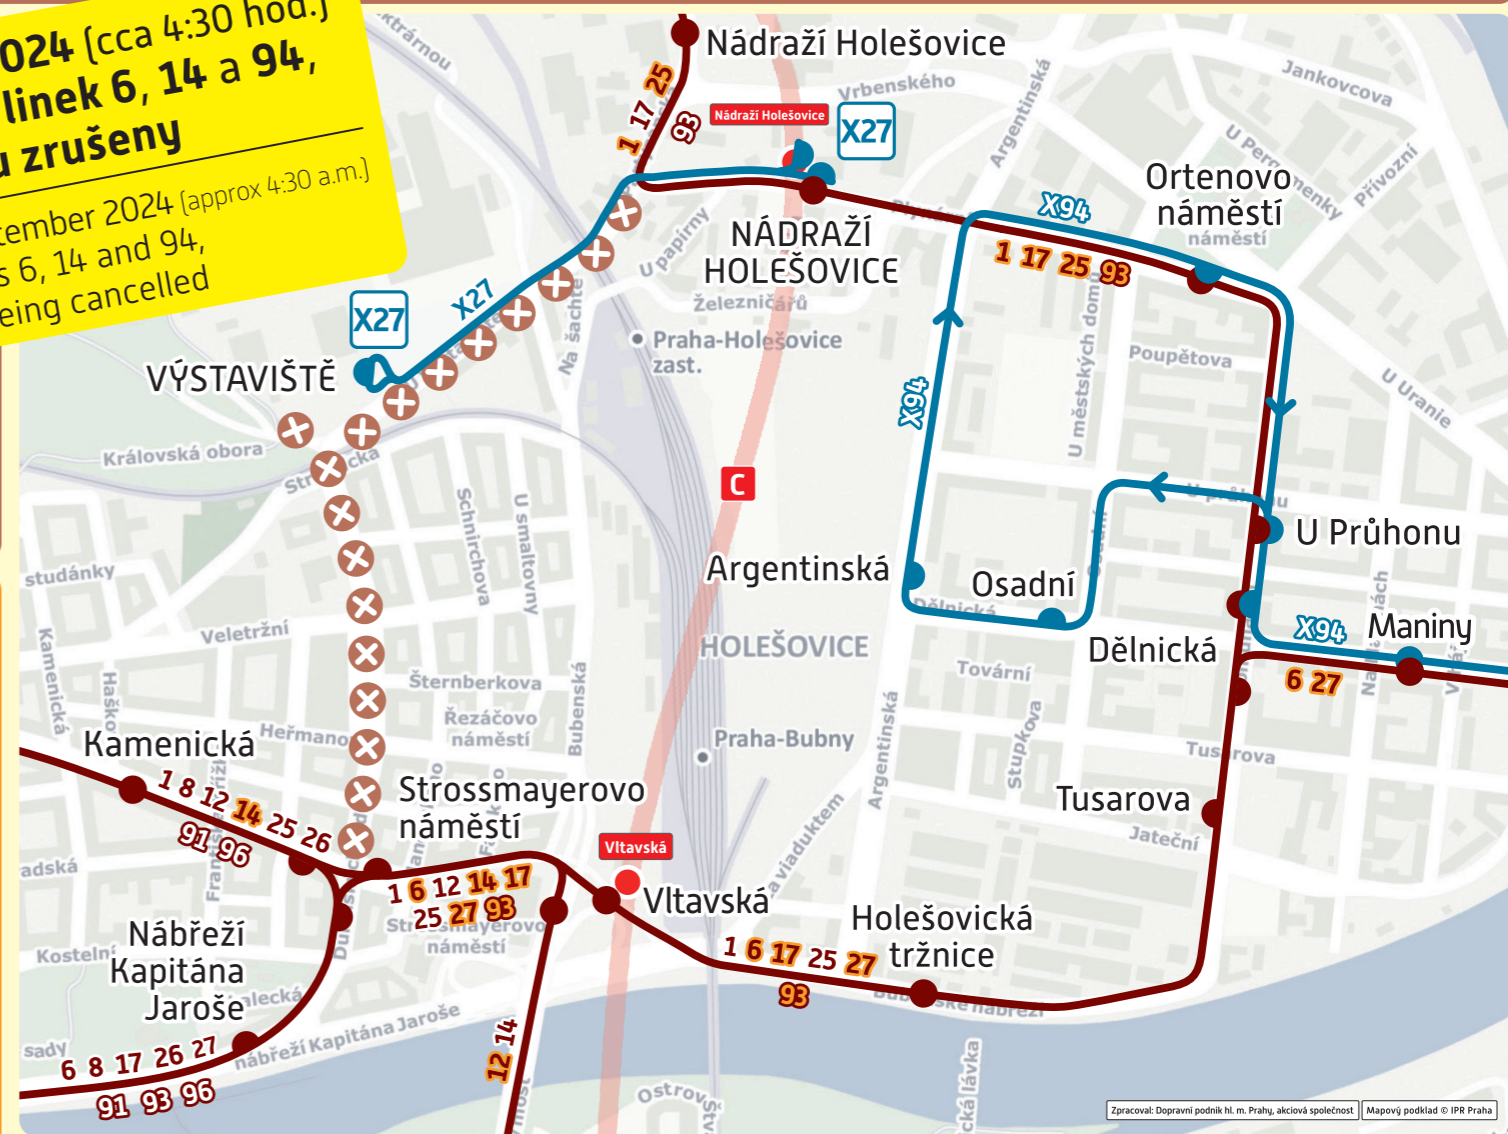

Strossmayerovo náměstí – Nádraží Holešovice

Od pondělí 2. 9. 2024 (cca 0:00 hod.)
do pátku 25. 10. 2024 (cca 24:00 hod.)
rekonstrukce tramvajové trati

From Monday, 2 September 2024 (approx. 0:00)
until Friday, 25 October 2024 (approx. midnight)
reconstruction of tram track

Od soboty 28. 9. 2024 (cca 4:30 hod.)
změny ve vedení linek 6, 14 a 94,
linky 34 a 90 jsou zrušeny
From Saturday, 28 September 2024 (approx 4:30 a.m.)
route changes to lines 6, 14 and 94,
lines 34 and 90 are being cancelled

Vedení linek TRAM / Routes of tram lines:

denní provoz / daytime operation

- 1 25** ... Dělnická – U Průhonu – Ortenovo náměstí – Nádraží Holešovice ▾ ▾ C – Trojská – Ke Stírce – KOBYLISY ▾ ▾ C
- 6 27** ... Strossmayerovo náměstí – Vltavská ▾ ▾ C – Maniny – LIBEŇSKÝ MOST
- 12** SÍDLIŠTĚ BARRANDOV ... Strossmayerovo náměstí – Vltavská ▾ ▾ C – Florenc ▾ ▾ BC – Palmovka ▾ ▾ B – Nádraží Vysočany ▾ ▾ B – Kolbenova ▾ ▾ B – Hloubětín ▾ ▾ B – LEHOVEC
- 14** SPOŘILOV ... Vltavská ▾ ▾ C (na předmostí Hlávkova mostu / on bridgehead of Hlávkův bridge) – Strossmayerovo náměstí – Letenské náměstí – ŠPEJCHAR
- 17** LEVSKÉHO ... Strossmayerovo náměstí – Vltavská ▾ ▾ C – Dělnická – Nádraží Holešovice ▾ ▾ C ... VOZOVNA KOBYLISY
- 31** SPOJOVACÍ – Ohrada – Palmovka ▾ ▾ B – Balabenka – VYSOČANSKÁ ▾ ▾ B

noční provoz / night-time operation

- 93** VOZOVNA PANKRÁČ ... Strossmayerovo náměstí – Vltavská – Dělnická – Nádraží Holešovice ... SÍDLIŠTĚ ĎÁBLICE

- 94** SLIVENEC ... Masarykovo nádraží – Bílá labuť – Florenc – Palmovka ... LEHOVEC