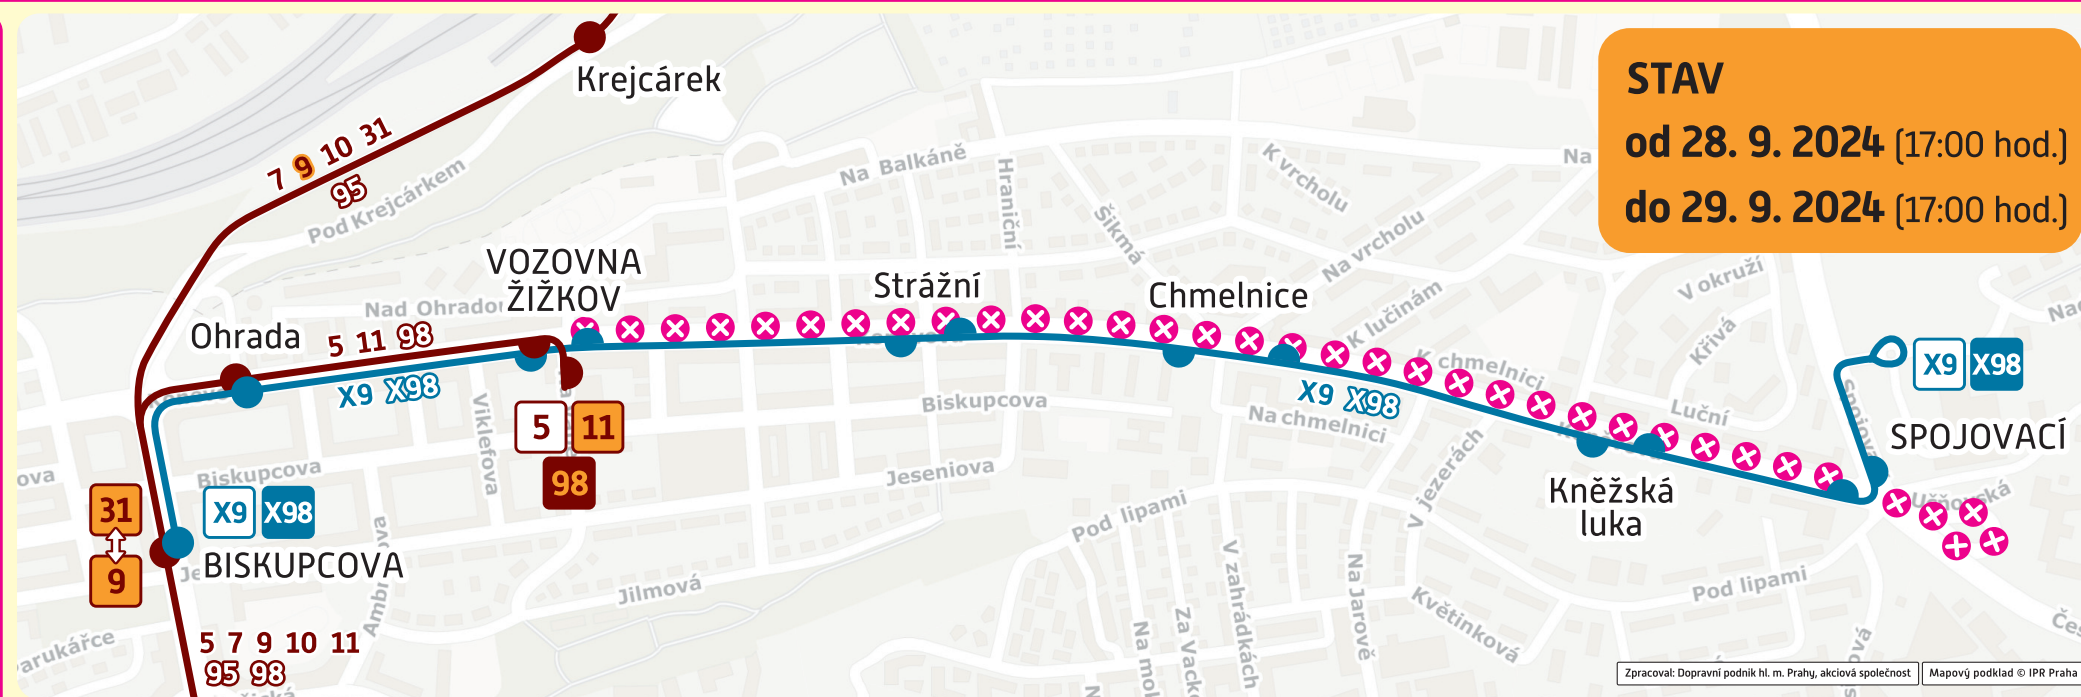

pid

ulice HARTIGOVA (dvě etapy)

Vážení cestující,
z důvodu opravy tramvajové trati je
obousměrně přerušena tramvajová provoz

1) v sobotu 28. 9. 2024
od 7:00 hod. do 17:00 hod.
v úseku **OHRADA – SPOJOVACÍ**

2) od soboty 28. 9. 2024 (17:00 hod.)
do neděle 29. 9. 2024 (17:00 hod.)
v úseku
VOZOVNA ŽIŽKOV – SPOJOVACÍ

**STAV**

od 28. 9. 2024 (17:00 hod.)

do 29. 9. 2024 (17:00 hod.)

Změny tras tramvajových linek:

denní provoz

- 5** 1) jen v sobotu 28. 9. od 7:00 hod. do 17:00 hod. je ze zastávky Biskupcova odkloněna přes zastávku Krejcárek do zastávky Palmovka
- 9**
- ve směru od Sídliště Řepy jsou vybrané spoje ze zastávky Biskupcova odkloněny přes zastávku Krejcárek do zastávky Palmovka, kde jsou ukončeny
 - ve směru od Sídliště Řepy jsou vybrané spoje ukončeny v zastávce Biskupcova – dále pokračují přes zastávku Krejcárek jako linka 31 směr Vysočanská
- 11** 1) v sobotu 28. 9. od 7:00 hod. do 17:00 hod. je ve směru od Spořilova ze zastávky Biskupcova odkloněna přes zastávky Krejcárek, Palmovka a Balabenka do zastávky Nádraží Libeň
- 2) od soboty 28. 9. 2024 (17:00 hod.) do neděle 29. 9. 2024 (17:00 hod.) je zkrácena do zastávky Vozovna Žižkov

31 ve směru od Vysočanské je ze zastávky Krejcárek odkloněna do zastávky Biskupcova – dále pokračuje jako linka 9 směr Sídliště Řepy

noční provoz

98 ve směru od Sídliště Řepy je zkrácena do zastávky Vozovna Žižkov