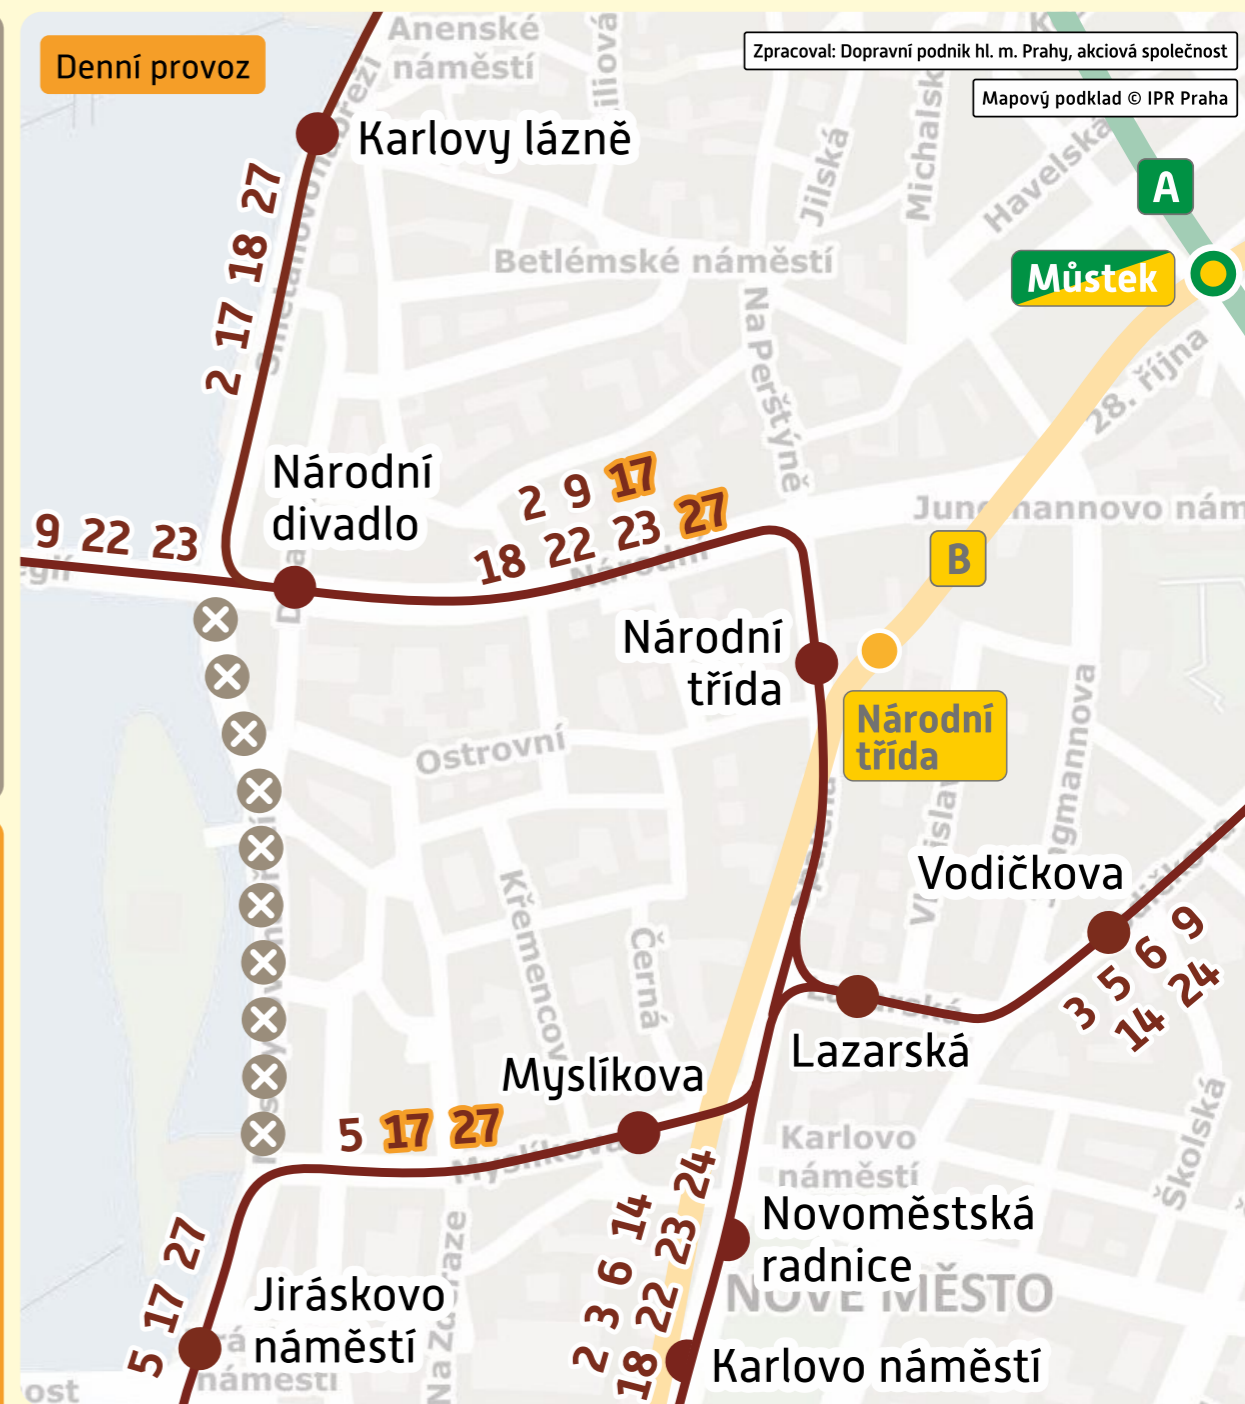

pid

Národní divadlo – Jiráskovo náměstí

Vážení cestující,
z důvodu opravy tramvajové trati je

**od čtvrtka 24. 10. 2024
do pondělí 28. 10. 2024**

obousměrně přerušen tramvajový provoz
v úseku Národní divadlo – Jiráskovo náměstí

Změny tras linek TRAM:

denní provoz

17

27

jsou v úseku **Národní divadlo – Jiráskovo náměstí**
odkloněny přes zastávky Národní třída
a Myslíkova

Náhradní BUS doprava:

není zavedena

Closure period:
**from Thursday, 24 October 2024
until Monday, 28 October 2024**

Closed section: **Národní divadlo – Jiráskovo náměstí**

Affected tram lines: **17** and **27**

Replacement bus service: not introduced

Reason for closure: repair of the tram track

Thank you for your understanding.

Děkujeme Vám za pochopení.

Uzávěrka dat: 16. 10. 2024

296 19 18 17

www.dpp.cz

Dopravní podnik
hlavního města Prahy

pid
pražská integrovaná
doprava