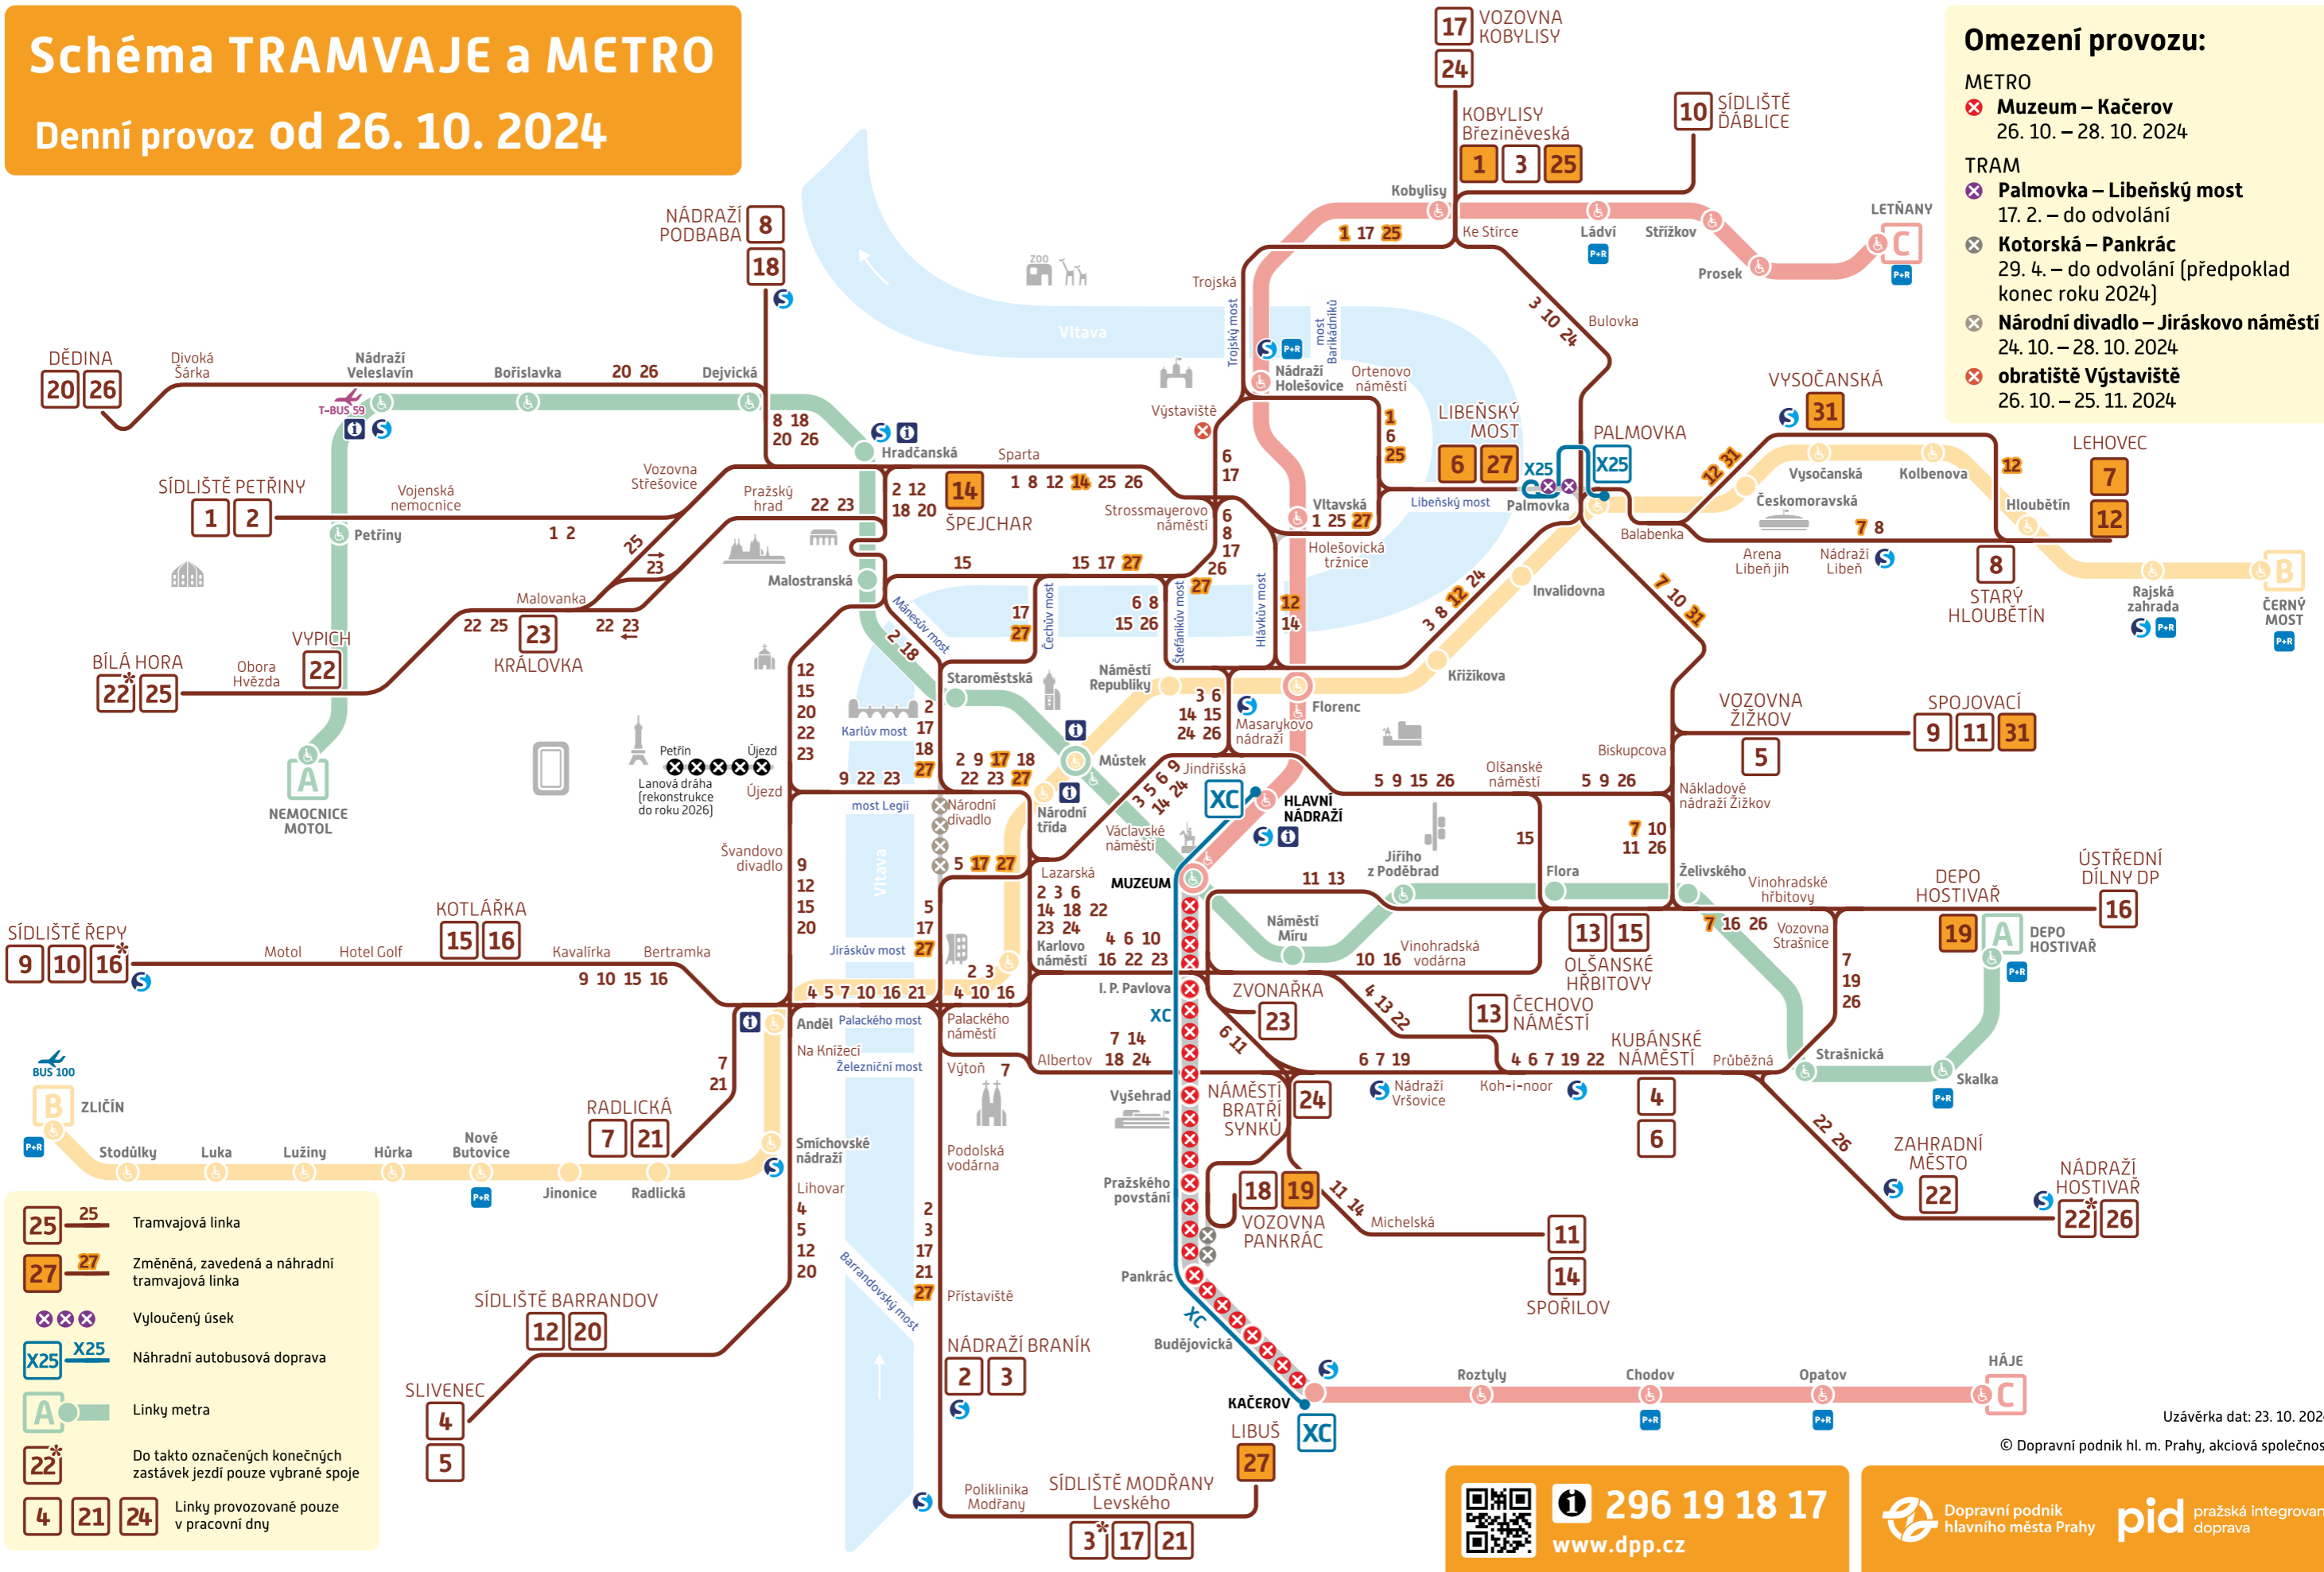

# Schéma TRAMVAJE a METRO

## Denní provoz od 26. 10. 2024

**Omezení provozu:**

**METRO**

- ✖ **Muzeum – Kačerov**  
26. 10. – 28. 10. 2024

**TRAM**

- ✖ **Palmovka – Libeňský most**  
17. 2. – do odvolání
- ✖ **Kotorská – Pankrác**  
29. 4. – do odvolání (předpoklad konec roku 2024)
- ✖ **Národní divadlo – Jiráskovo náměstí**  
24. 10. – 28. 10. 2024
- ✖ **obrátiště Výstaviště**  
26. 10. – 25. 11. 2024

- 25 25 Tramvajová linka
- 27 27 Změněná, zavedená a náhradní tramvajová linka
- ✖ ✖ ✖ Vyloučený úsek
- X25 X25 Náhradní autobusová doprava
- A Linky metra
- 22\* Do takto označených konečných zastávek jezdí pouze vybrané spoje
- 4 21 24 Linky provozované pouze v pracovní dny