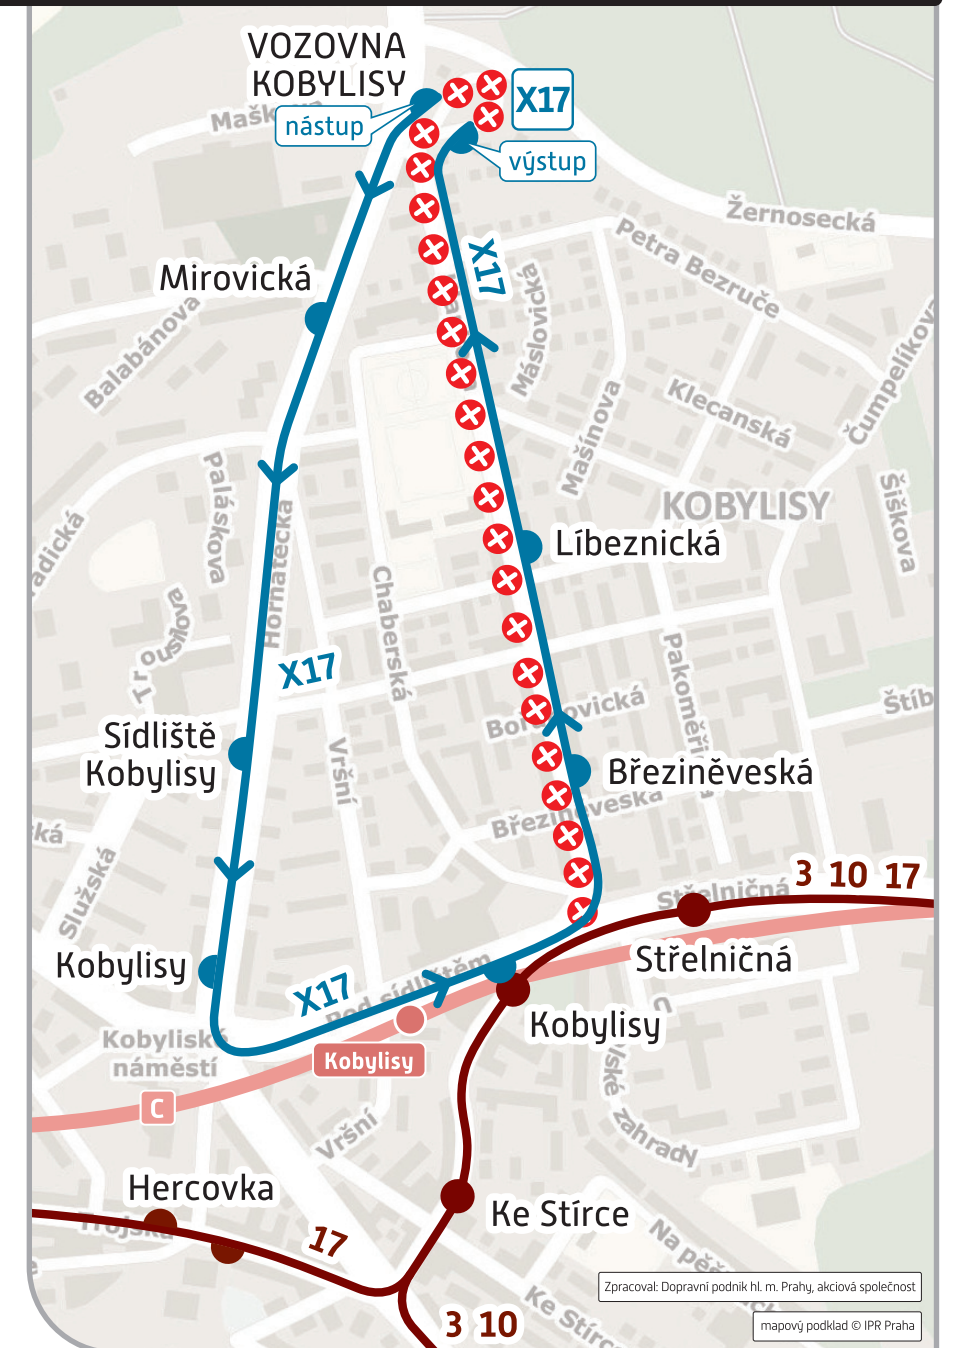

pid

dočasná změna

296 19 18 17

www.dpp.cz
www.pid.cz

Vážení cestující,
z důvodu opravy tramvajové trati je

v sobotu 2. 11. 2024 od 9:00 hod. do 17:00 hod.
obousměrně přerušen tramvajový provoz v úseku

Kobylisy – Vozovna Kobylisy

Změny tras linek TRAM:

1 ve směru od Sídliště Petřiny je **zkrácena** do zastávky Nádraží Holešovice – dále pokračuje jako linka 30 směr Bílá labuť

3 **17** ve směru z centra jsou ze zastávky Kobylisy **odkloněny** přes zastávku Ládví do zastávky Sídliště Ďáblice

25 ve směru od Bílé Hory je **zkrácena** do zastávky Nádraží Holešovice – dále pokračuje jako linka 30 směr Bílá labuť

Zavedená linka TRAM:

30 BÍLÁ LABUŤ – Náměstí Republiky – Strossmayerovo náměstí – Výstaviště – NÁDRAŽÍ HOLEŠOVICE – dále pokračuje jako linka 1 směr Sídliště Petřiny nebo linka 25 směr Bílá Hora

Náhradní BUS doprava:

X17 VOZOVNA KOBYLISY – KOBYLISY

Zastávky:

Vozovna Kobylisy – nástupní: v obratišti TRAM

Mirovická, Sídliště Kobylisy, Kobylisy: v ulici Hornátecké, v zastávkách BUS linky 145

Kobylisy: v ulici Pod Sídlištěm, v zastávce BUS linky 152

Březiněveská, Líbeznická: v ulici Klapkově, v zastávkách TRAM

Vozovna Kobylisy – výstupní: v obratišti TRAM

Closure period: Saturday, 2 November 2024
[from 9:00 a.m. until 5:00 p.m.]

Closed section: Kobylisy – Vozovna Kobylisy

Affected tram lines: 1, 3, 17 and 25

Introduced tram line: 30

Replacement bus service: X17

Reason for closure: repair of the tram track

Thank you for your understanding.

Děkujeme Vám za pochopení.

Infocentra: Můstek – Hlavní nádraží – Nádraží Veleslavín – Hradčanská – Letiště Václava Havla – Anděl – Magistrát hl. m. Prahy

Dopravní podnik
hlavního města Prahy

pražská integrovaná
doprava