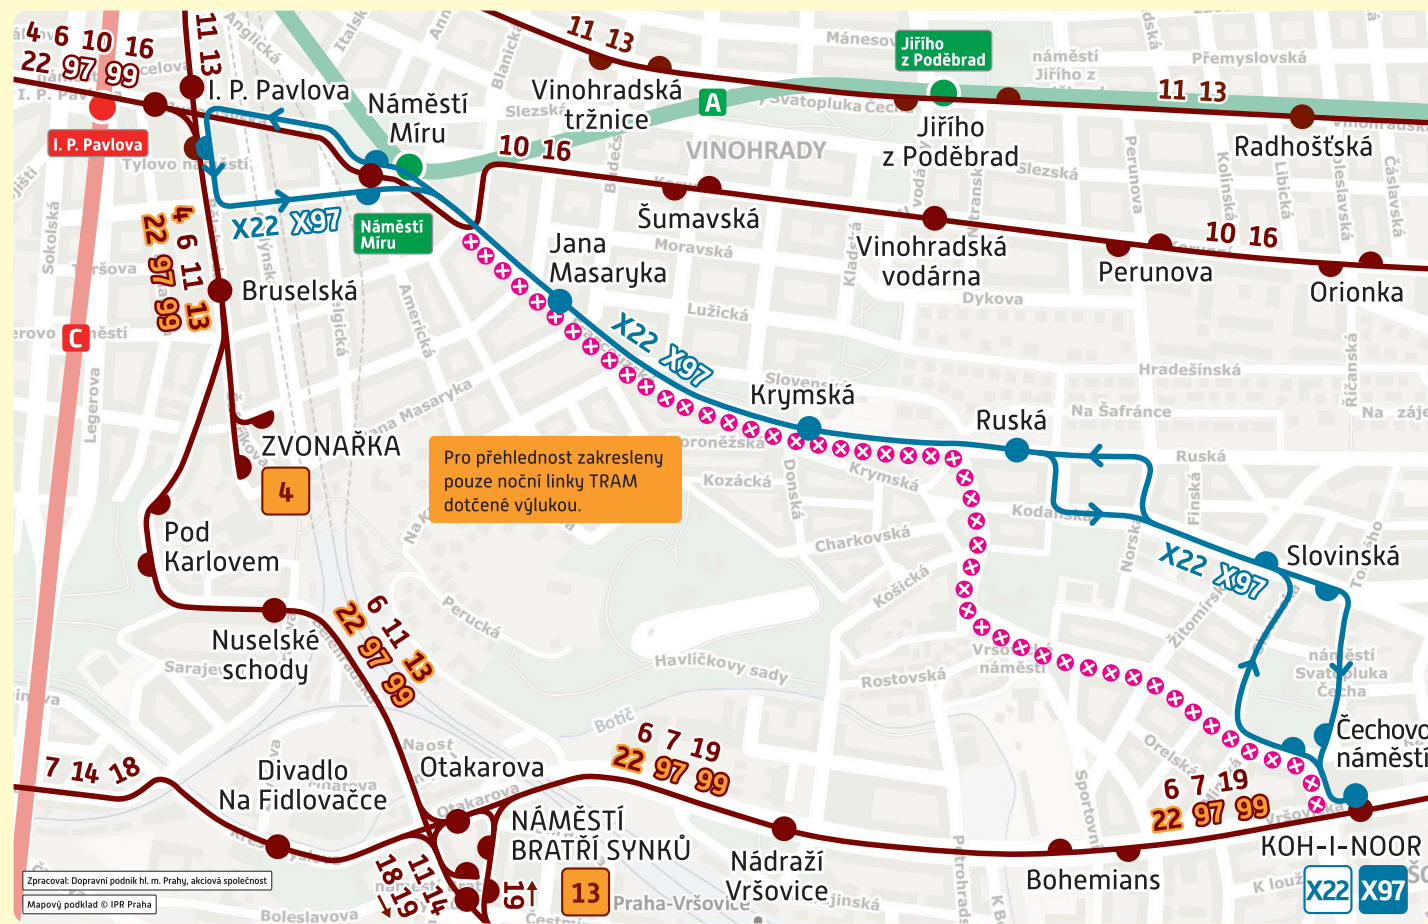

Náměstí Míru – Koh-i-noor

Od pondělí 11. 11. 2024 (cca 0:00 hod.)
do soboty 23. 11. 2024 (cca 4:30 hod.)
oprava tramvajové trati

From Monday, 11 November 2024 (approx. 0:00)
until Saturday, 23 November 2024 (approx. 4:30 a.m.)
repair of the tram track

- 4
- 13
- 22
- 23
- 24
- 97
- 99
- 135

Změny tras linek TRAM

/ Route changes to tram lines:

denní provoz / daytime operation

- 4** SLIVENEC ... I. P. Pavlova ^{TC} – Bruselská – ZVONÁŘKA
- 13** OLŠANSKÉ HŘBITOVY ... I. P. Pavlova ^{TC} – Bruselská – NÁMĚSTÍ BRATŘÍ SYNKŮ
- 22** BÍLÁ HORA ... I. P. Pavlova ^{TC} – Bruselská – Otakarova – Bohemians – Koh-i-noor ... NÁDRAŽÍ HOSTIVAŘ
- 23** provozována pouze v uvedeném směru / operated in this direction only
KRÁLOVKA ... Karlovo náměstí ^{TB} –

denní a noční provoz / daytime and night-time operation

X22 X97 **I. P. PAVLOVA – KOH-I-NOOR**
Zastávky / Stops: I. P. PAVLOVA ^{TC} – Náměstí Míru ^A – Jana Masaryka – Krymská – Ruská – Slovinská – Čechovo náměstí – KOH-I-NOOR

Změny v zastávkách BUS / Changes to bus stops:

135 **přemísťuje se:** Náměstí Míru (směr Jana Masaryka) – ke křižovatce s ul. Americká / being relocated: Náměstí Míru (direction Jana Masaryka) – to the intersection with Americká street
zřizuje se: Ruská (obousměrně) – v ulici Ruská, v zastávkách BUS X22 / being established: Ruská (in both direction) – in Ruská street, at the bus X22 stops