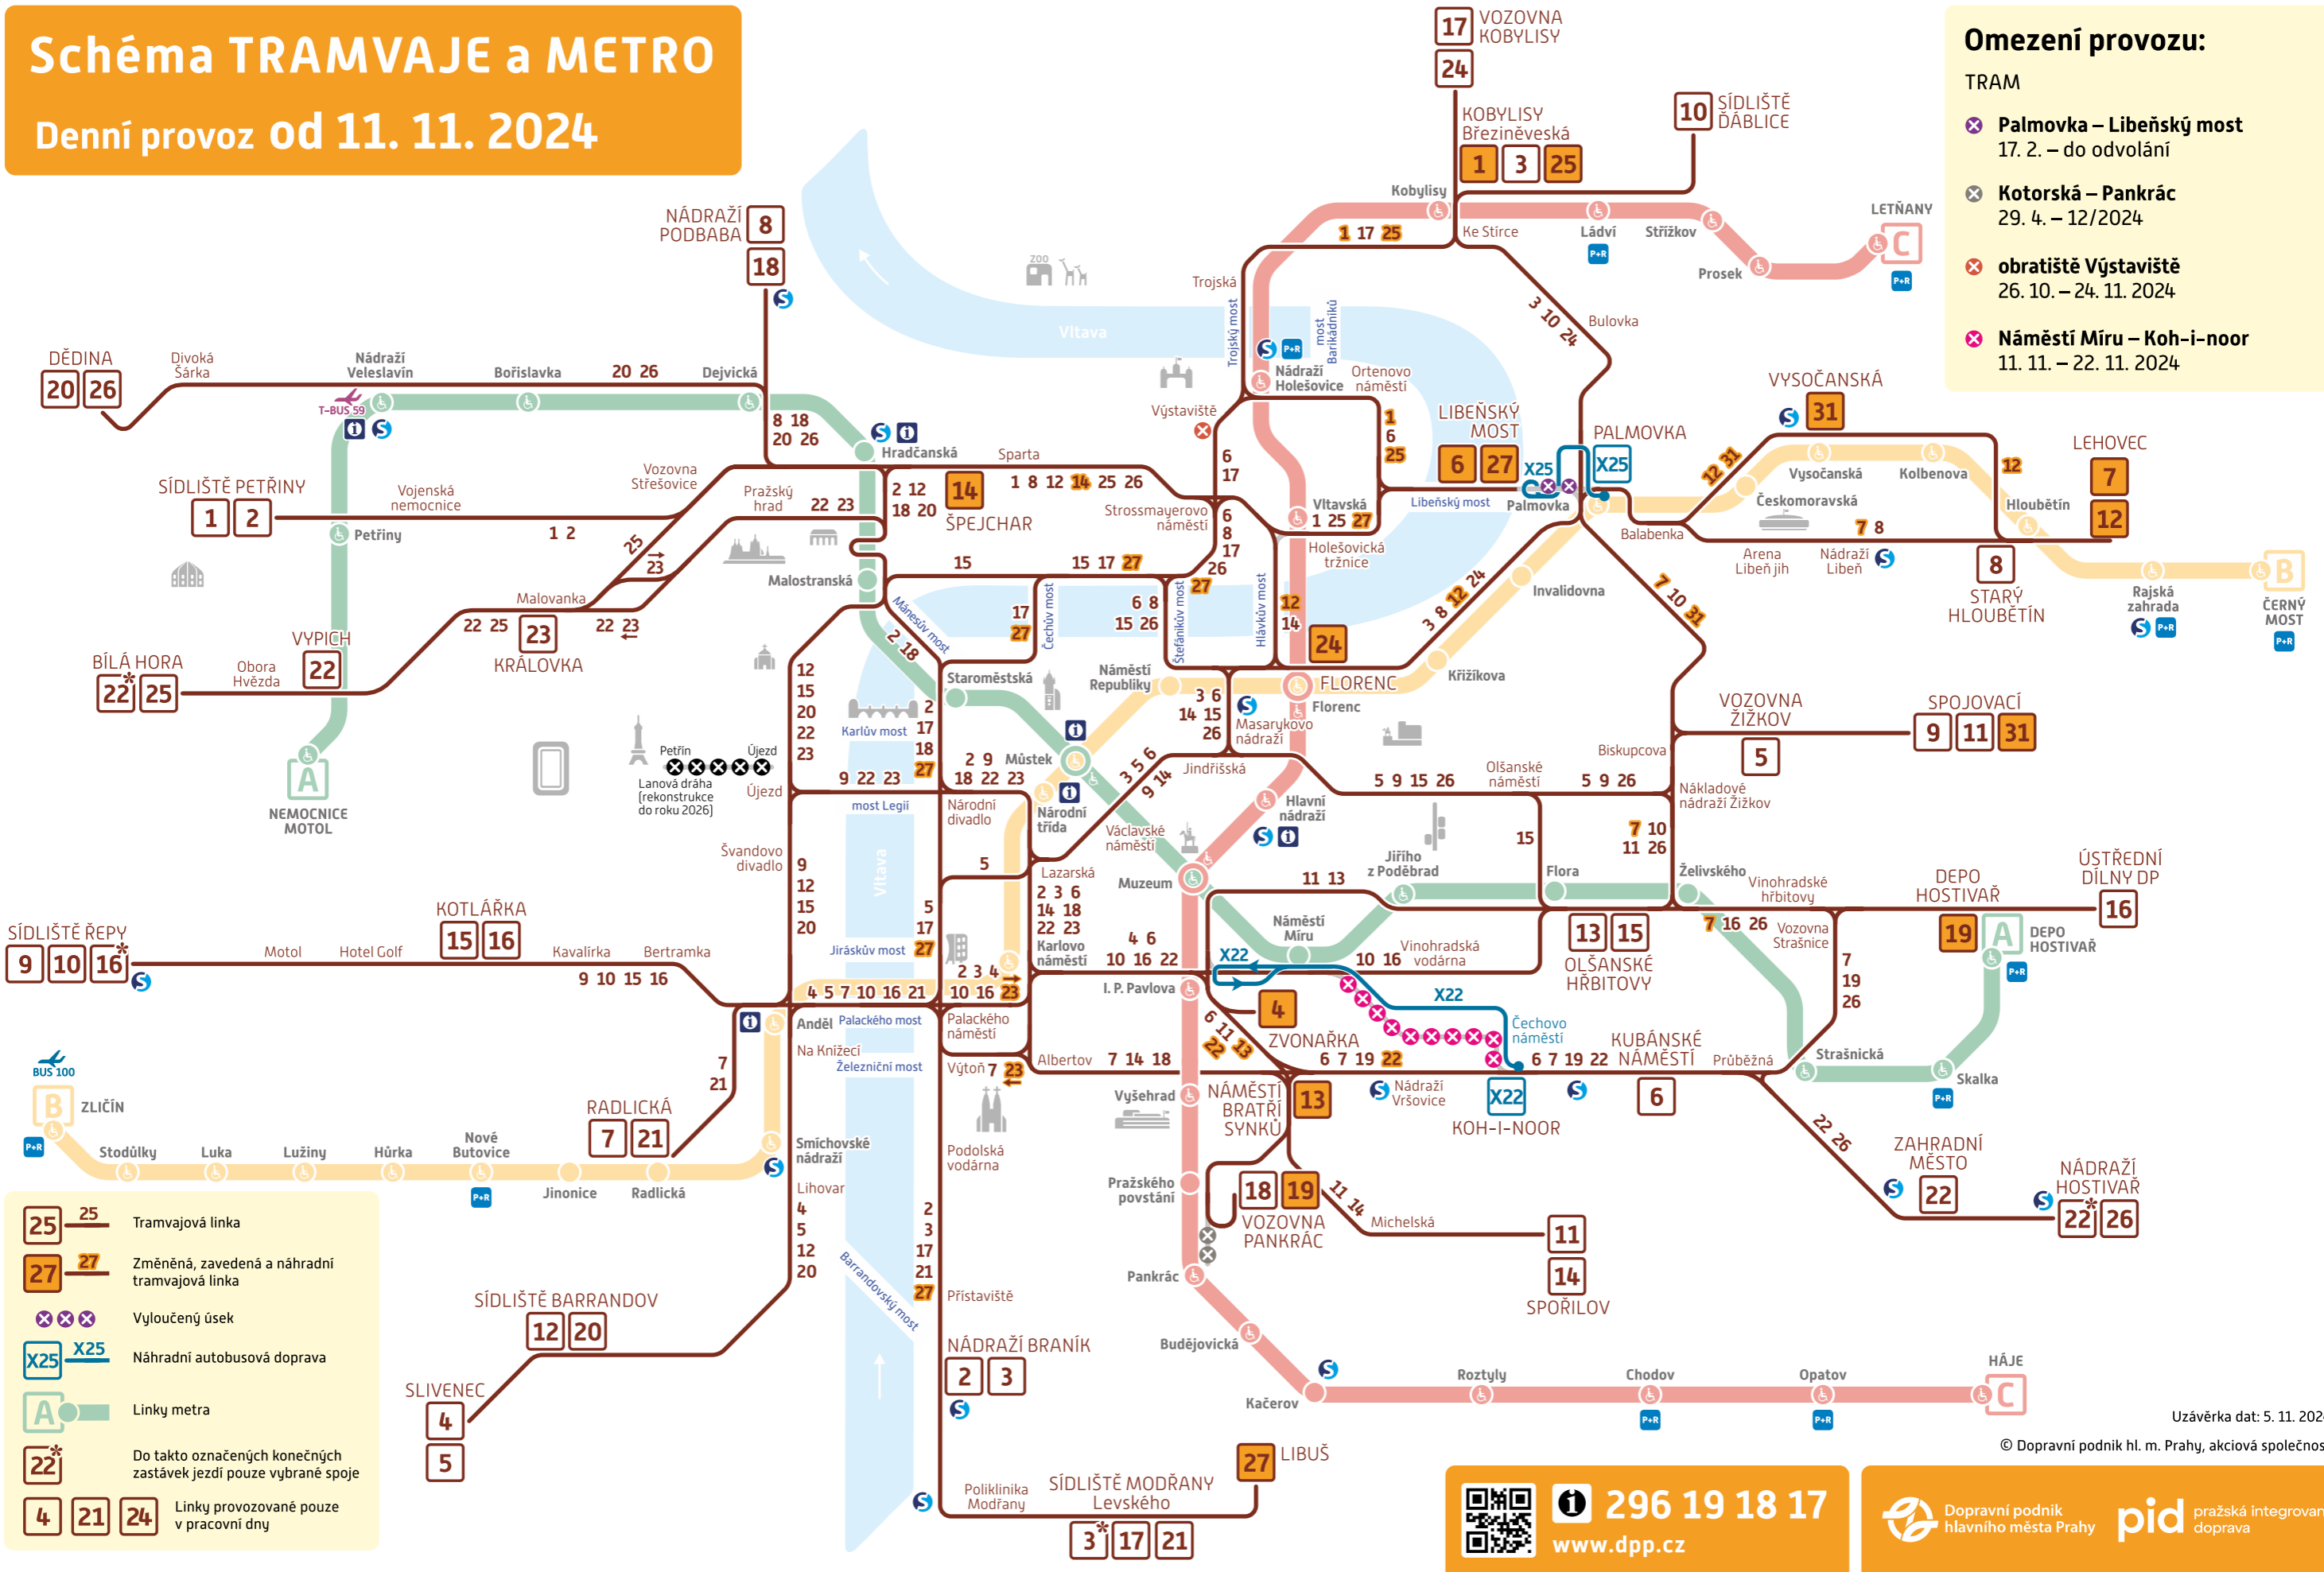

Schéma TRAMVAJE a METRO

Denní provoz od 11. 11. 2024

Omezení provozu:

TRAM

- ✖ **Palmovka – Libeňský most**
17. 2. – do odvolání
- ✖ **Kotorská – Pankrác**
29. 4. – 12/2024
- ✖ **obrátiště Výstaviště**
26. 10. – 24. 11. 2024
- ✖ **Náměstí Míru – Koh-i-noor**
11. 11. – 22. 11. 2024

- 25 25 Tramvajová linka
- 27 27 Změněná, zavedená a náhradní tramvajová linka
- ✖ ✖ ✖ Vyloučený úsek
- X25 X25 Náhradní autobusová doprava
- A Linky metra
- 22* Do takto označených konečných zastávek jezdí pouze vybrané spoje
- 4 21 24 Linky provozované pouze v pracovní dny

Uzávěrka dat: 5. 11. 2024

© Dopravní podnik hl. m. Prahy, akciová společnost

296 19 18 17
www.dpp.cz