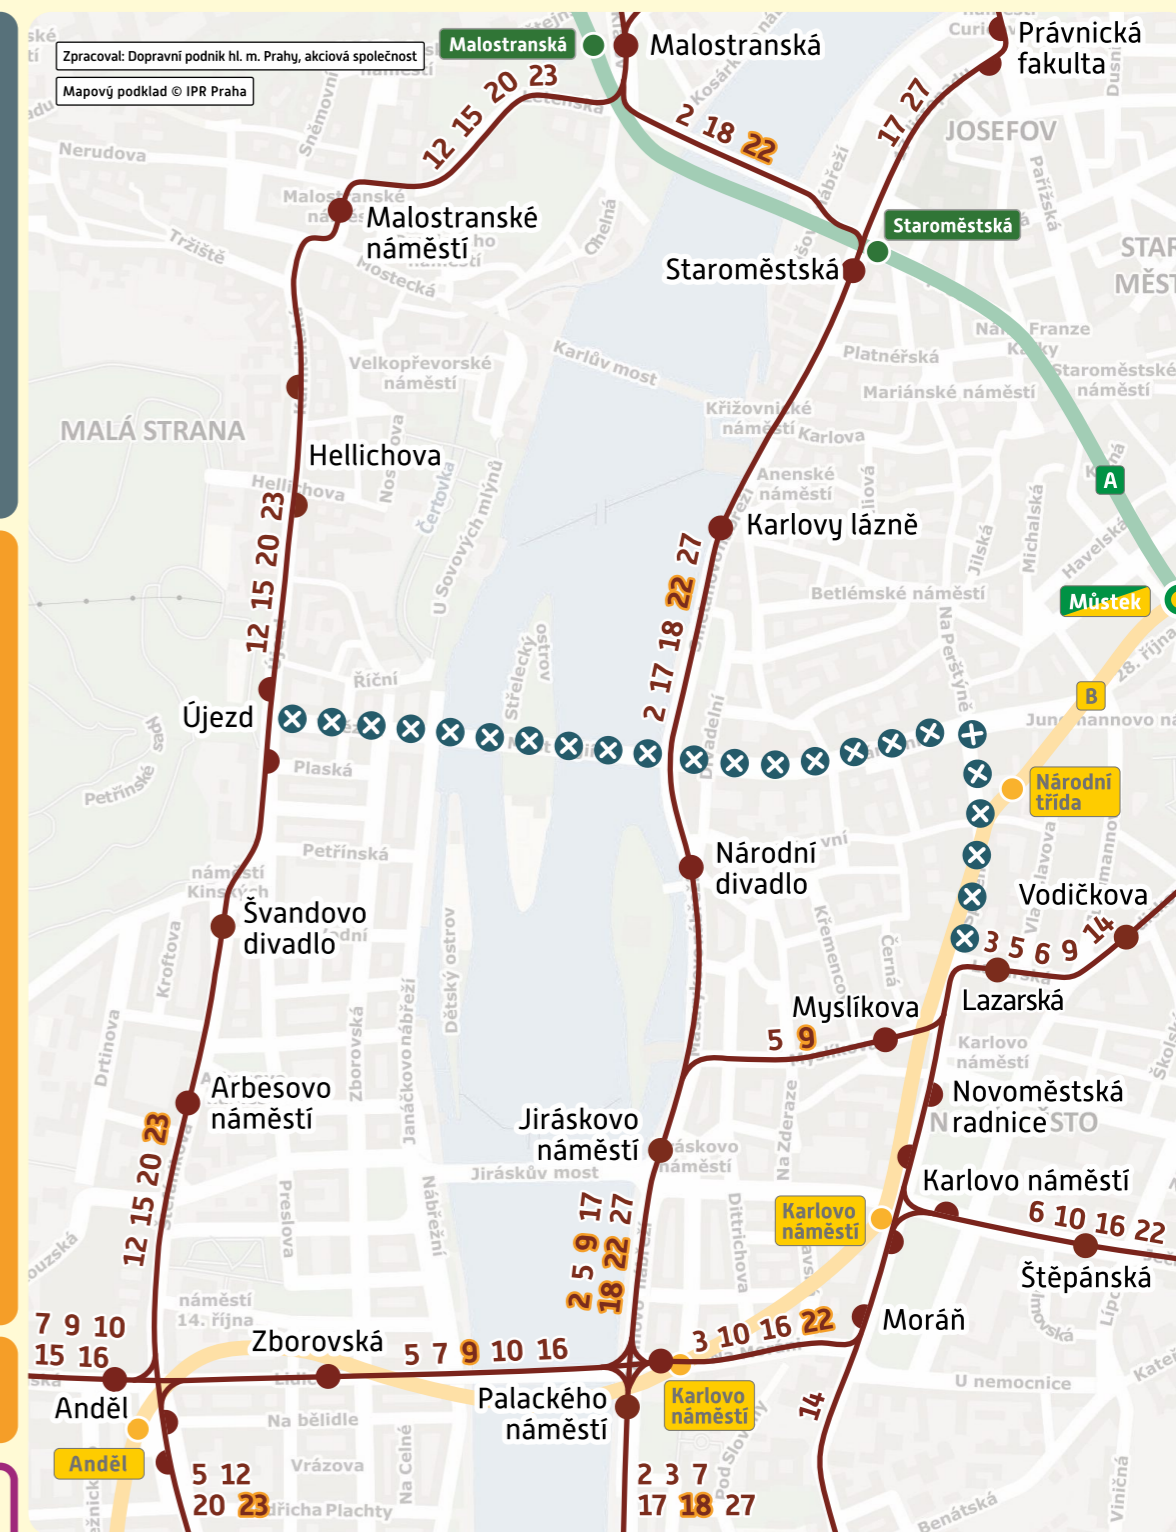

pid

Újezd – Lazarská

Vážení cestující,
z důvodu konání vzpomínkových akcí k událostem 17. listopadu je
v neděli 17. 11. 2024
od cca 4:30 hod. do cca 24:00 hod.
obousměrně přerušen tramvajový provoz v úseku Újezd – Lazarská

Změny tras tramvajových linek:

- **2** je v úseku Národní divadlo – Palackého náměstí **odkloněna** přes zastávku Jiráskovo náměstí
- **9** je v úseku Anděl – Lazarská **odkloněna** přes zastávky Zborovská, Jiráskovo náměstí a Myslíkova
- **18** je v úseku Národní divadlo – Albertov **odkloněna** přes zastávky Jiráskovo náměstí, Palackého náměstí a Výtoň
- **22** je v úseku Malostranská – Karlovo náměstí **odkloněna** přes zastávky Staroměstská, Karlovy lázně, Národní divadlo (na nábřeží), Jiráskovo náměstí a Palackého náměstí
- **23** je ve směru od Královky ze zastávky Újezd **odkloněna** přes zastávky Anděl a Na Knížecí do obratiště Smíchovské nádraží

Náhradní autobusová doprava:

není zavedena

V centru města doporučujeme využívat linky metra.

Closure period: Sunday, 17 November 2024
(from approx. 4:30 a.m. until approx. midnight)
Closed section: Újezd – Lazarská
Affected tram lines: 2, 9, 18, 22 and 23

Replacement bus service: not introduced
Recommendation: use the metro lines in the city center
Reason for closure: social events being held in Národní street
Thank you for your understanding.

Děkujeme Vám za pochopení.

296 19 18 17
www.dpp.cz

Dopravní podnik hlavního města Prahy

pid pražská integrovaná doprava