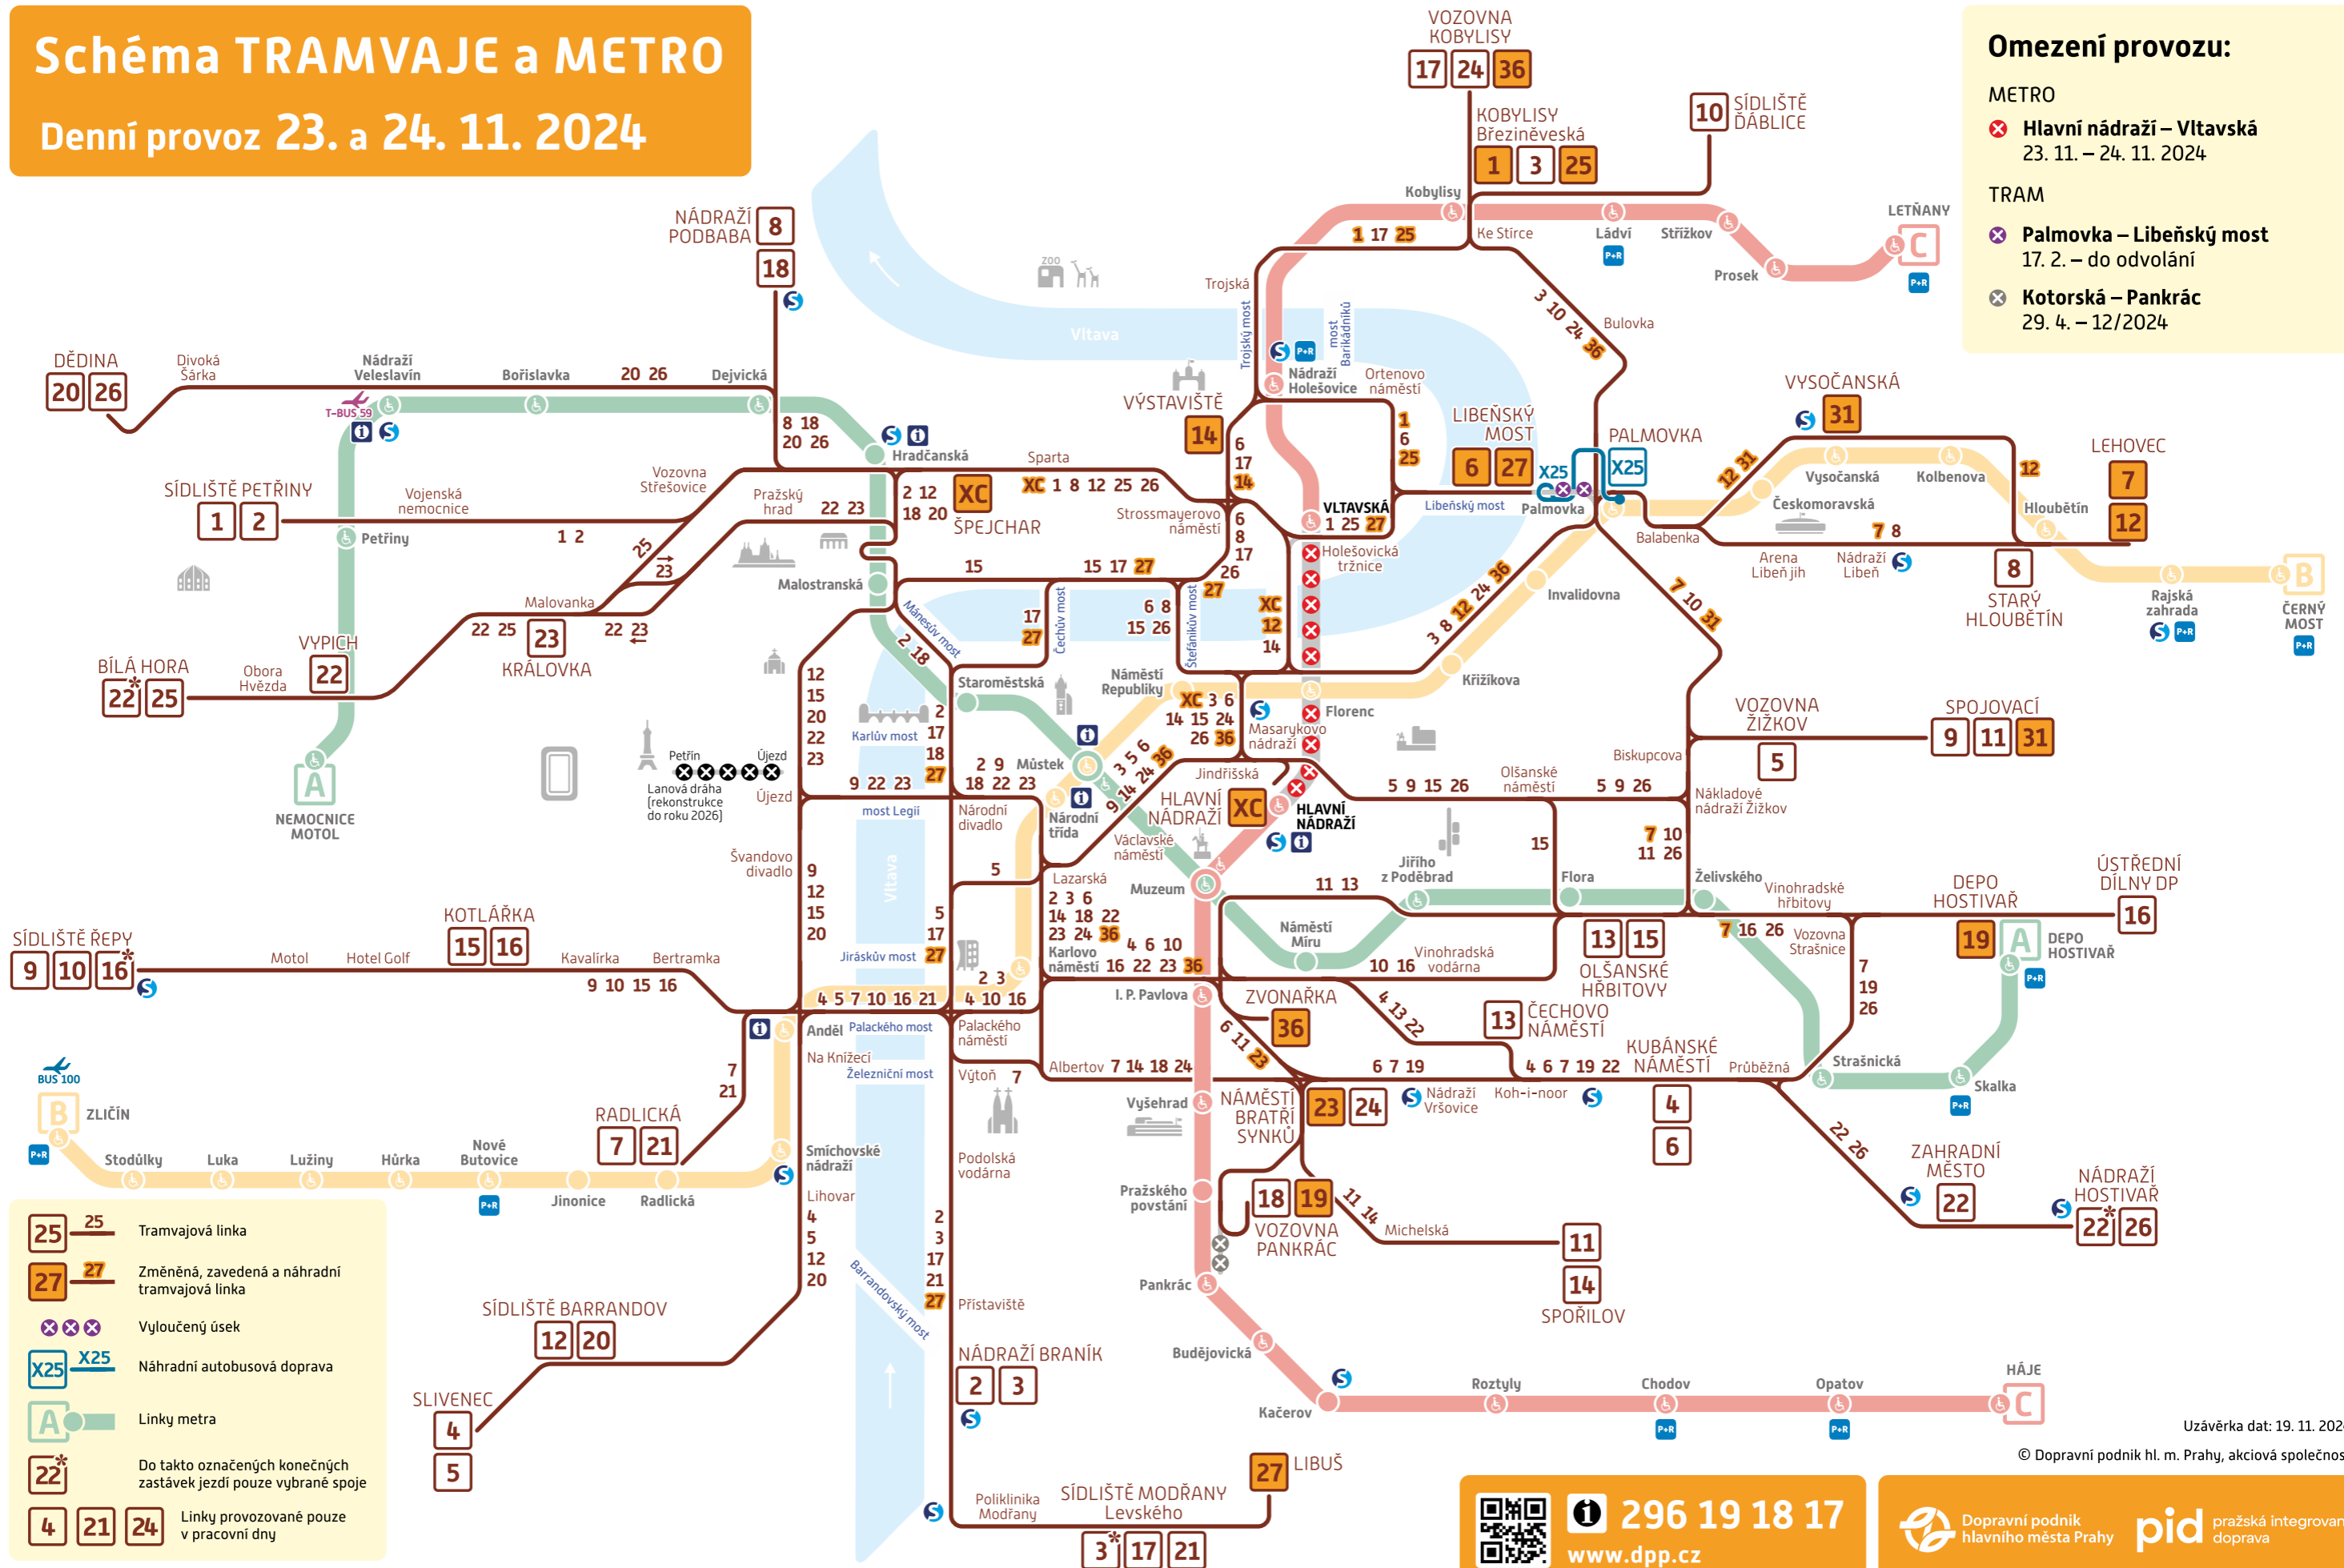

# Schéma TRAMVAJE a METRO

## Denní provoz 23. a 24. 11. 2024

#### METRO

✘ **Hlavní nádraží – Vltavská**  
23. 11. – 24. 11. 2024

#### TRAM

✘ **Palmovka – Libeňský most**  
17. 2. – do odvolání

✘ **Kotorská – Pankrác**  
29. 4. – 12/2024

Uzávěrka dat: 19. 11. 2024

© Dopravní podnik hl. m. Prahy, akciová společnost

**296 19 18 17**  
[www.dpp.cz](http://www.dpp.cz)