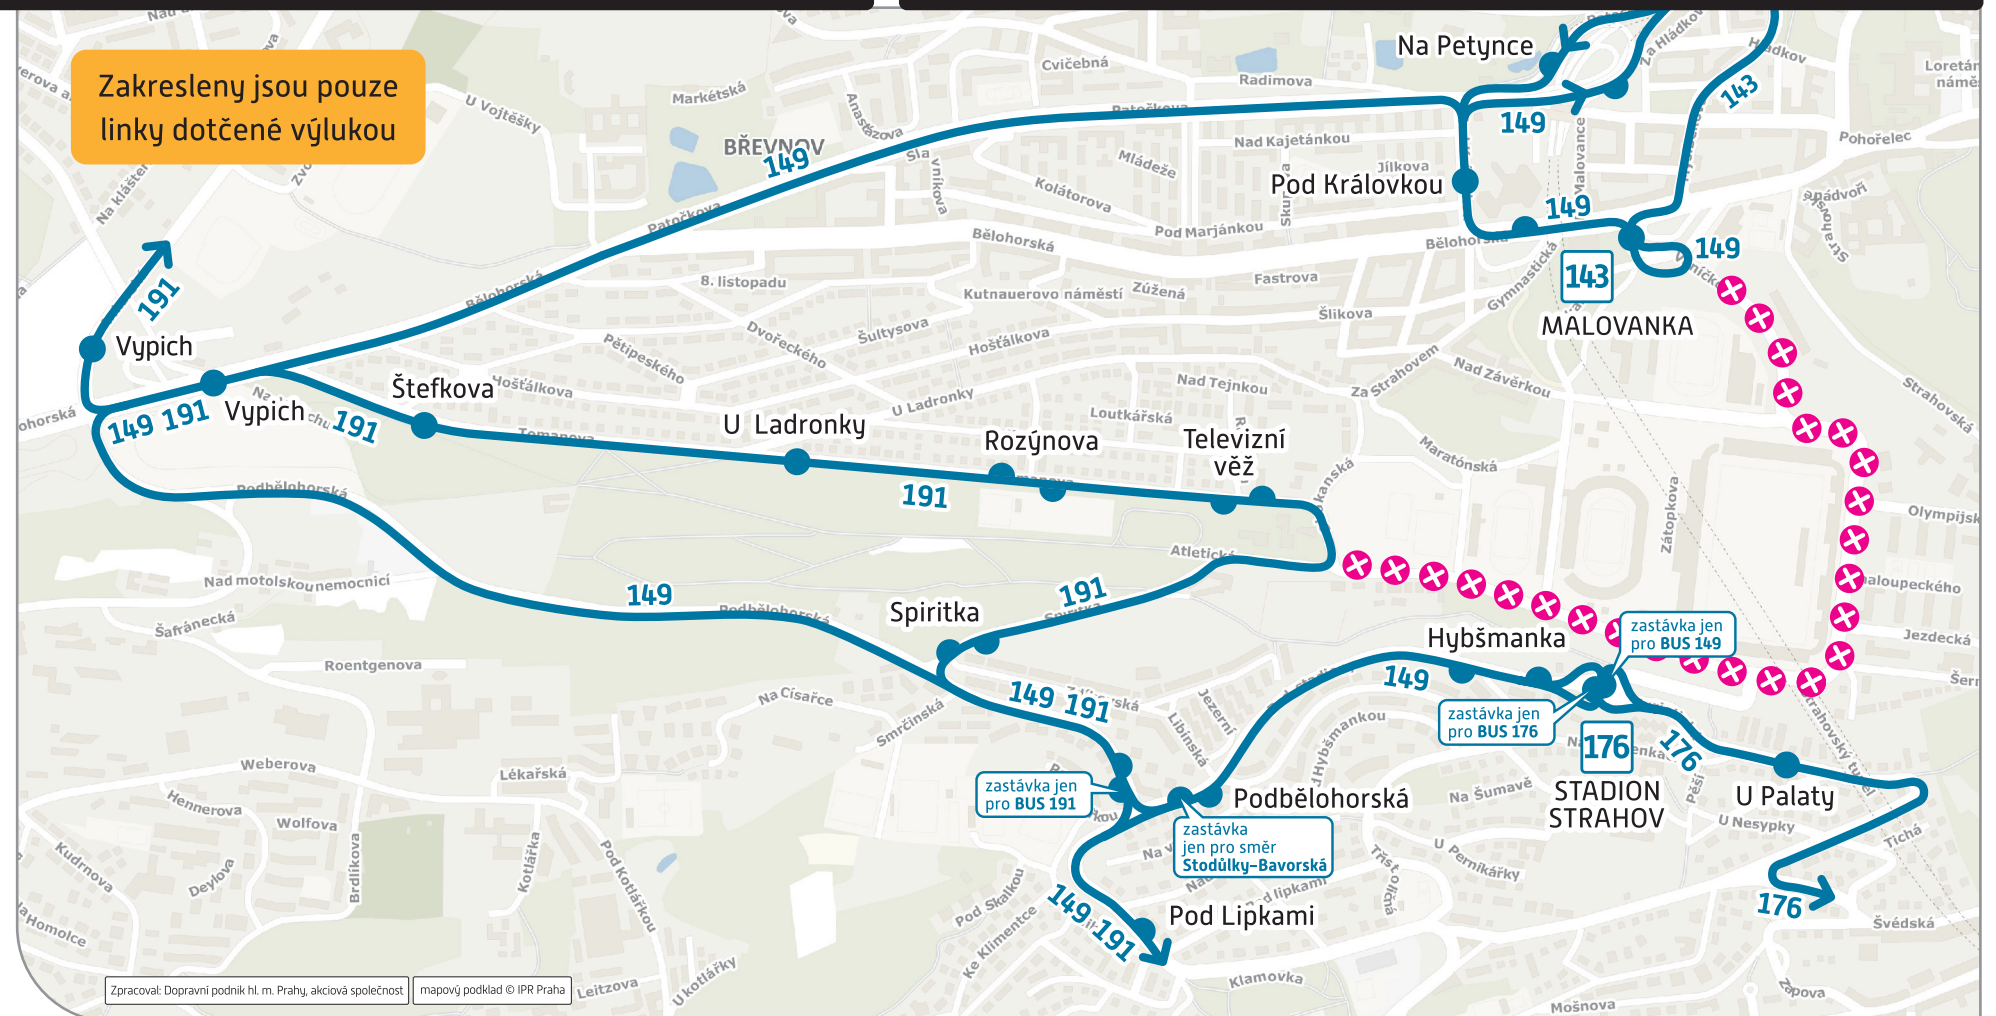

Vážení cestující,
z důvodu konání motoristických závodů

na Strahově

v sobotu 30. 11. 2024

od cca 8:30 hod. do cca 16:30 hod.
je provedeno následující dopravní opatření.

Změny v provozu autobusových linek:

143 je zkrácena do trasy Dejvická – Malovanka
Zastávky:
ruší se: **Koleje Strahov** (obousměrně)
Stadion Strahov (nástupní, výstupní)

149 je odkloněna přes Vypich
Zastávky:

ruší se (obousměrně): **Koleje Strahov, Diskařská, Spiritka**
přemísťuje se (obousměrně): **Stadion Strahov** – na křižovatku Turistická x Pod Stadiony
zřizují se (obousměrně): **Hybšmanka, Podbělohorská** – v ul. Pod Stadiony, v zast. BUS č. 191
Vypich – v ul. Bělohorská, v zastávkách BUS č. 191
Malovanka (pouze směr Dejvická) – v ul. Vaníčkova, v zastávce BUS č. 143

176 **Zastávky:**
přemísťuje se: **Stadion Strahov** (nástupní, výstupní) – na křižovatku Turistická x Pod Stadiony

191 **Zastávky:**
ruší se (obousměrně): **Hybšmanka, Stadion Strahov, Diskařská**
přemísťuje se (obousměrně): **Podbělohorská** – do zastávek BUS č. 149
zřizuje se (obousměrně): **Spiritka** – v ul. Spiritka, v zastávkách BUS č. 149

Closure period: Saturday, 30 November 2024 from approx. 8:30 a.m. until approx. 4:30 p.m.

Closed area: surroundings of Strahov stadium

Replacement bus lines: 143, 149, 176 and 191

Reason for closure: motor racing events