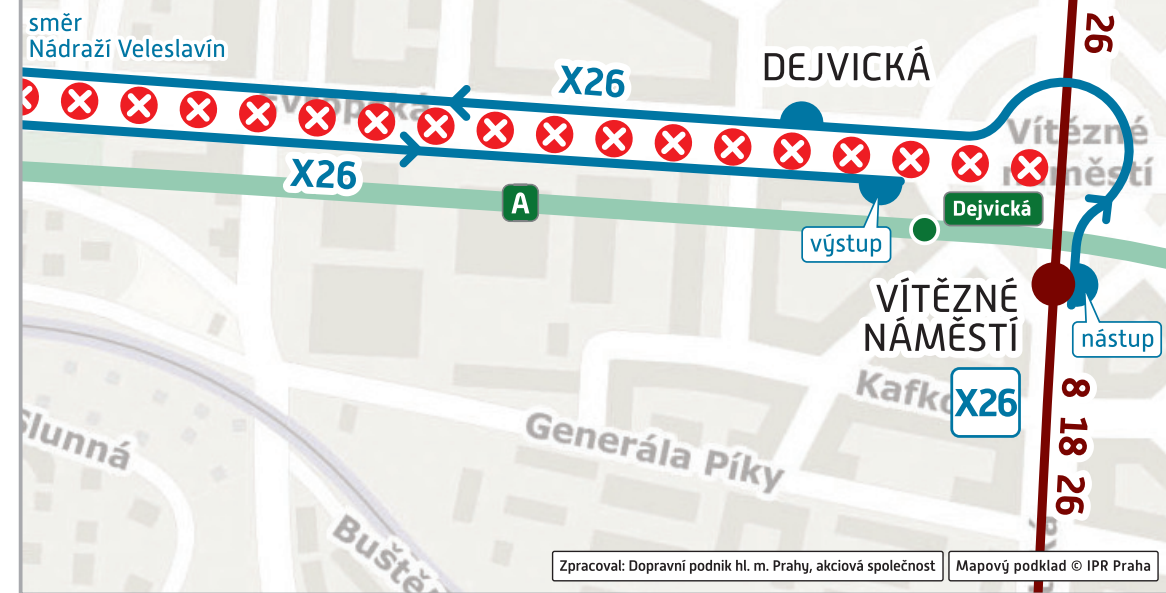

dočasná změna

296 19 18 17

www.dpp.cz
www.pid.cz

Vážení cestující,
z důvodu údržby vrchního vedení je

v sobotu 15. 2. 2025 od 7:30 hod. do 15:00 hod.

obousměrně přerušen provoz tramvají v úseku

Vítězné náměstí – Nádraží Veleslavín

Změny tras linek TRAM:

26

rozdělena na dvě části

- NÁDRAŽÍ HOSTIVAŘ ... Vítězné náměstí A – Lotyšská – Zelená – NÁDRAŽÍ POQBABA
- DĚDINA ... Nad Džbánem – NÁDRAŽÍ VELESLAVÍN A

30

DĚDINA ... Nad Džbánem – NÁDRAŽÍ VELESLAVÍN A

Náhradní BUS doprava:

X26

VÍTEZNÉ NÁMĚSTÍ / DEJVICKÁ – Nádraží Veleslavín – DIVOKÁ ŠÁRKA

Zastávky:
směr Divoká Šárka

Vítězné náměstí – nástupní: na Vítězném náměstí,
v zastávce BUS č. 143

Dejvická, Thákurova, Hadovka, Na Pískách:

v ul. Evropské, v zastávkách náhradní dopavy

Bořislavka: v ul. Evropské, ve výstupní zastávce
BUS č. 131

Sídlíště Červený Vrch: není zřízena

Červený Vrch, Nádraží Veleslavín, Nad Džbánem,
Vozovna Vokovice: v ul. Evropské, v zastávkách
náhradní dopavy

Divoká Šárka – výstupní: v ul. Evropské, v zastávce
TRAM

směr Dejvická

Divoká Šárka – nástupní: v ul. Evropské, v zastávce
TRAM

Vozovna Vokovice, Nad Džbánem: v ul. Evropské,
v zastávkách náhradní dopavy

Nádraží Veleslavín: v ul. Evropské, na úrovni
obrátiště BUS

Nádraží Veleslavín až Dejvická – výstupní:
v ul. Evropské, v zastávkách náhradní dopavy

Oblast Vítězné náměstí